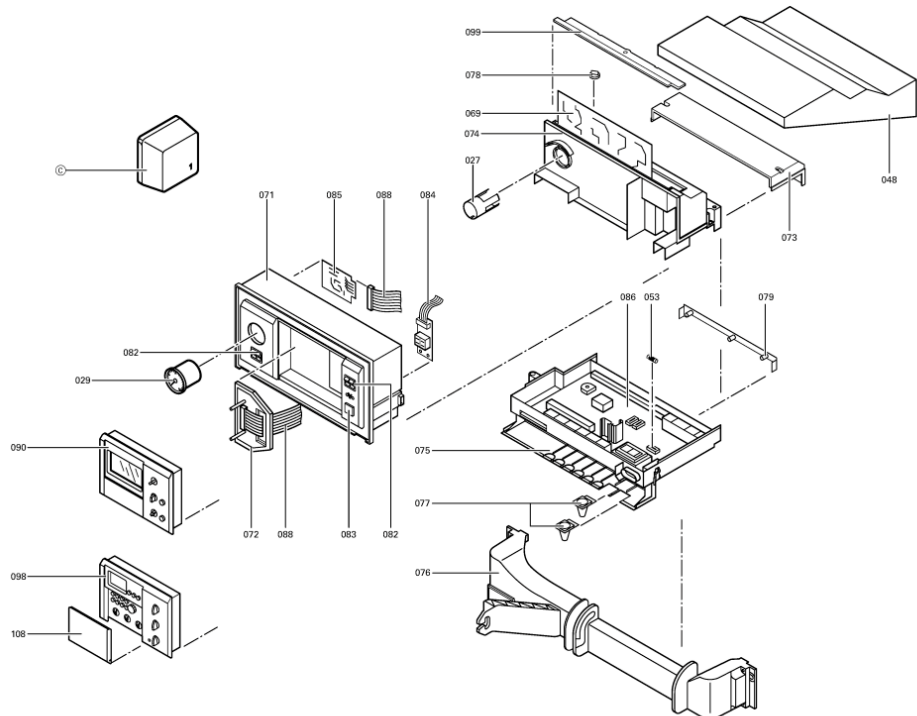

Chaînage 7382503 App. base Vitodens 200 WB2 8-32kW EG-E

0103	7822618	O-Ring (10 Stk) 16 x 2 f. Gaswellrohr	754	1	27.00 EUR
0103	7822618	O-Ring (10 Stk) 16 x 2 f. Gaswellrohr	754	1	27.00 EUR
0108	7810960	Cache pour module de commande standard	752	1	Sur demande
0120	7817746	Joint grille brûleur	754	1	19.20 EUR
0121	7818117	Joint de brûleur (1 pièce)	754	1	27.00 EUR
0122	7826149	Jeu de petits accessoires brûleur WB2	754	1	54.00 EUR
0130	7823950	Clapet d'air avec cadre 26/35kW	754	1	32.00 EUR
0200	7818063	Bloquage régulation Vitodens (10x)	754	1	13.30 EUR
0215	7832276	Joints sortie CGS71 (5 pièces)	754	1	47.00 EUR
0216	7832277	Tamis CGS71 d=20,4 (5 pièces)	754	1	20.00 EUR
0217	7832278	Joint adapt. transmetteur pression (5p)	754	1	13.30 EUR
0218	7832279	Bague étanch. circul. DIN3770 5x2 (5p)	754	1	13.30 EUR
0220	7237520	Bride de pompe pour Wilo	752	1	112.00 EUR
0250	7820900	Boitier de régulation	754	1	157.00 EUR
0300	7827825	Tige filetée M8 32kW	754	1	20.00 EUR
0316	7827025	Joint électrode d'allumage (5 pièces)	754	1	13.00 EUR
0317	7827031	Joint électrode d'ionisation (5 pièces)	754	1	12.70 EUR

1.2. Graphique 7382503

Seite 2 von 5

5781 624

5781 624

Seite 3 von 5

Seite 4 von 5

5781 624

5781 624