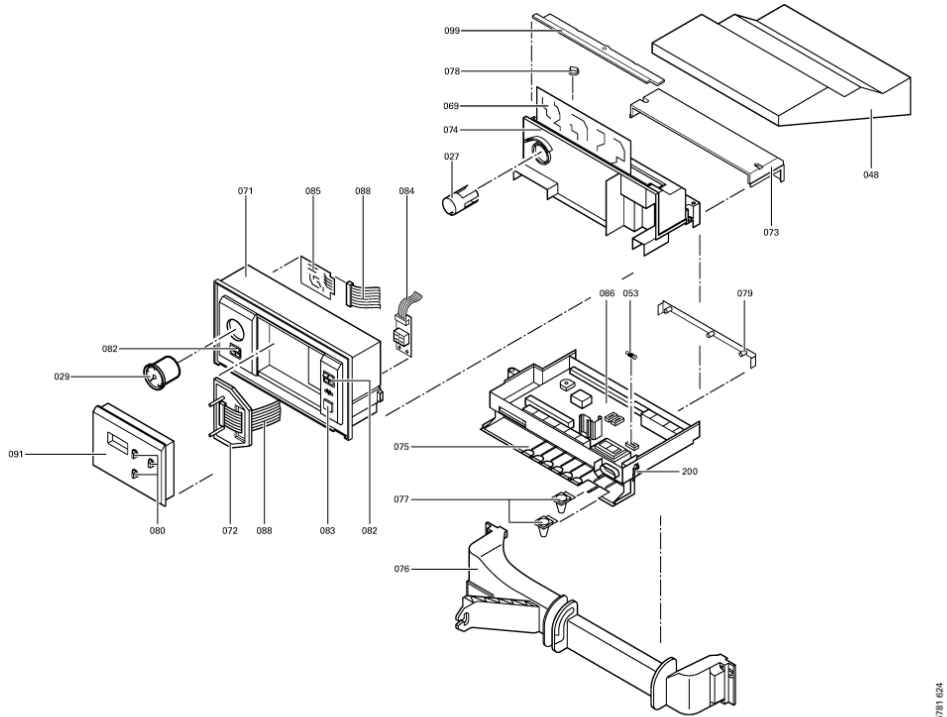

Chaînage 7382503 App. base Vitodens 200 WB2 8-32kW EG-E

0103	7822618	O-Ring (10 Stk) 16 x 2 f. Gaswellrohr	754	1	27.00 EUR
0103	7822618	O-Ring (10 Stk) 16 x 2 f. Gaswellrohr	754	1	27.00 EUR
0108	7810960	Cache pour module de commande standard	752	1	Sur demande
0120	7817746	Joint grille brûleur	754	1	19.20 EUR
0121	7818117	Joint de brûleur (1 pièce)	754	1	27.00 EUR
0122	7826149	Jeu de petits accessoires brûleur WB2	754	1	54.00 EUR
0130	7823950	Clapet d'air avec cadre 26/35kW	754	1	32.00 EUR
0200	7818063	Bloquage régulation Vitodens (10x)	754	1	13.30 EUR
0215	7832276	Joints sortie CGS71 (5 pièces)	754	1	47.00 EUR
0216	7832277	Tamis CGS71 d=20,4 (5 pièces)	754	1	20.00 EUR
0217	7832278	Joint adapt. transmetteur pression (5p)	754	1	13.30 EUR
0218	7832279	Bague étanch. circul. DIN3770 5x2 (5p)	754	1	13.30 EUR
0220	7237520	Bride de pompe pour Wilo	752	1	112.00 EUR
0250	7820900	Boitier de régulation	754	1	157.00 EUR
0300	7827825	Tige filetée M8 32kW	754	1	20.00 EUR
0316	7827025	Joint électrode d'allumage (5 pièces)	754	1	13.00 EUR
0317	7827031	Joint électrode d'ionisation (5 pièces)	754	1	12.70 EUR

1.2. Graphique 7382503

Seite 2 von 5

5781 624

5781 624

Seite 3 von 5

Seite 4 von 5

5781 624

5781 624