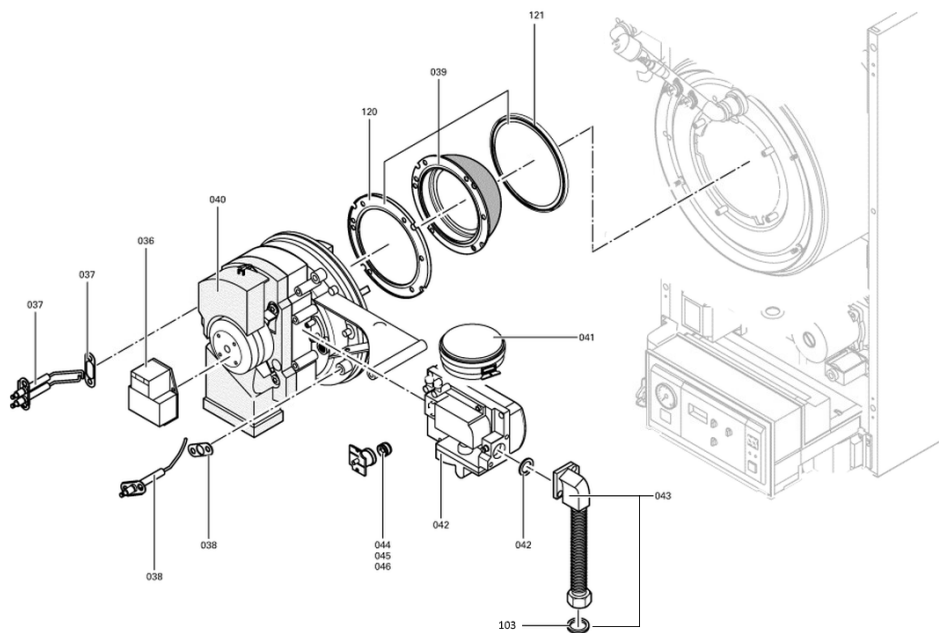

Seite 2 von 5

5781 624