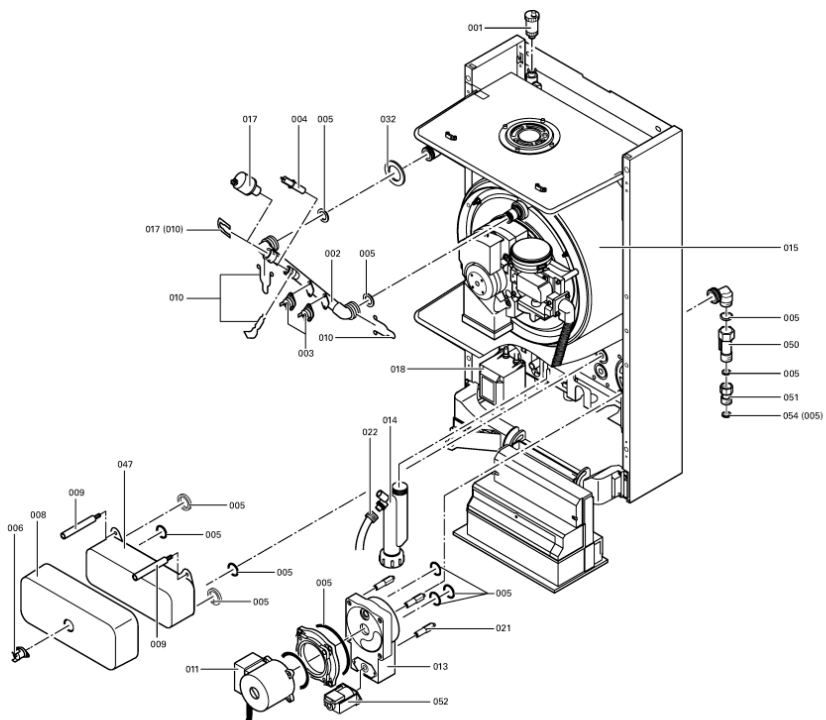

1.2. Graphique 7382503