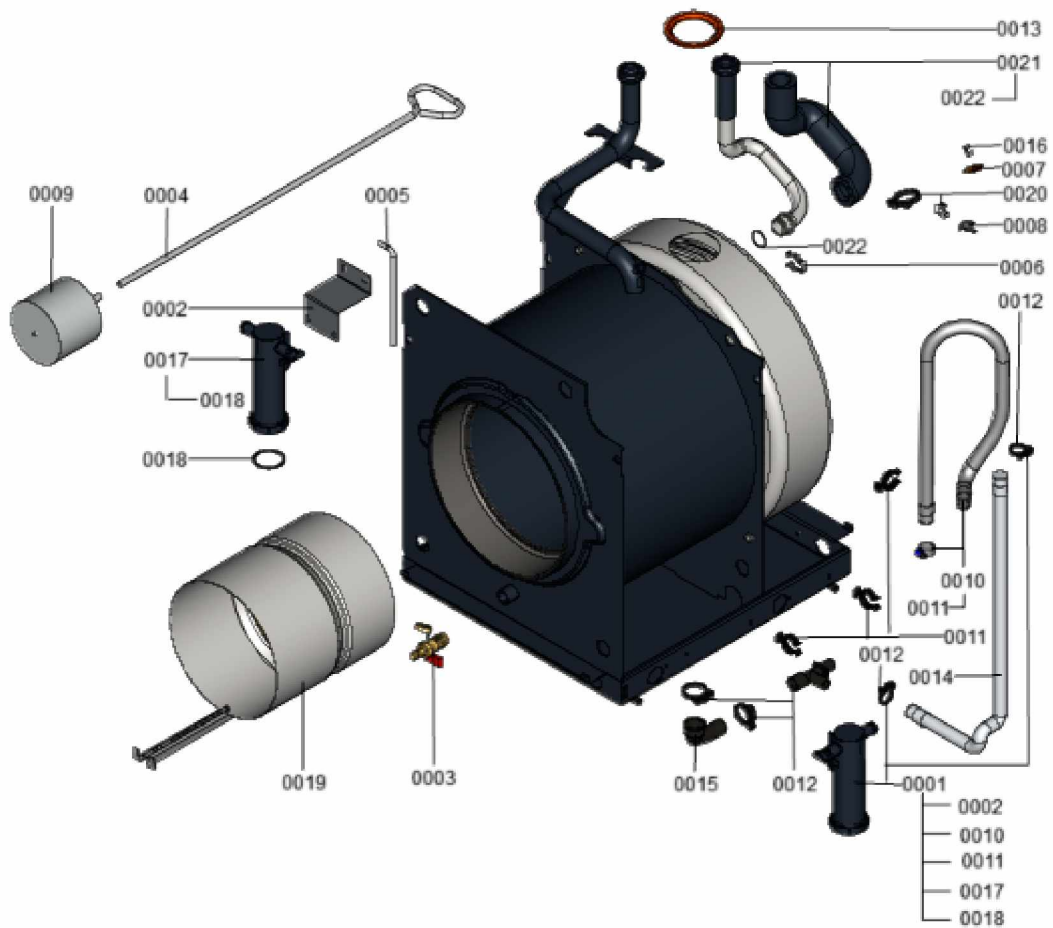

1.2. Graphique 7121856