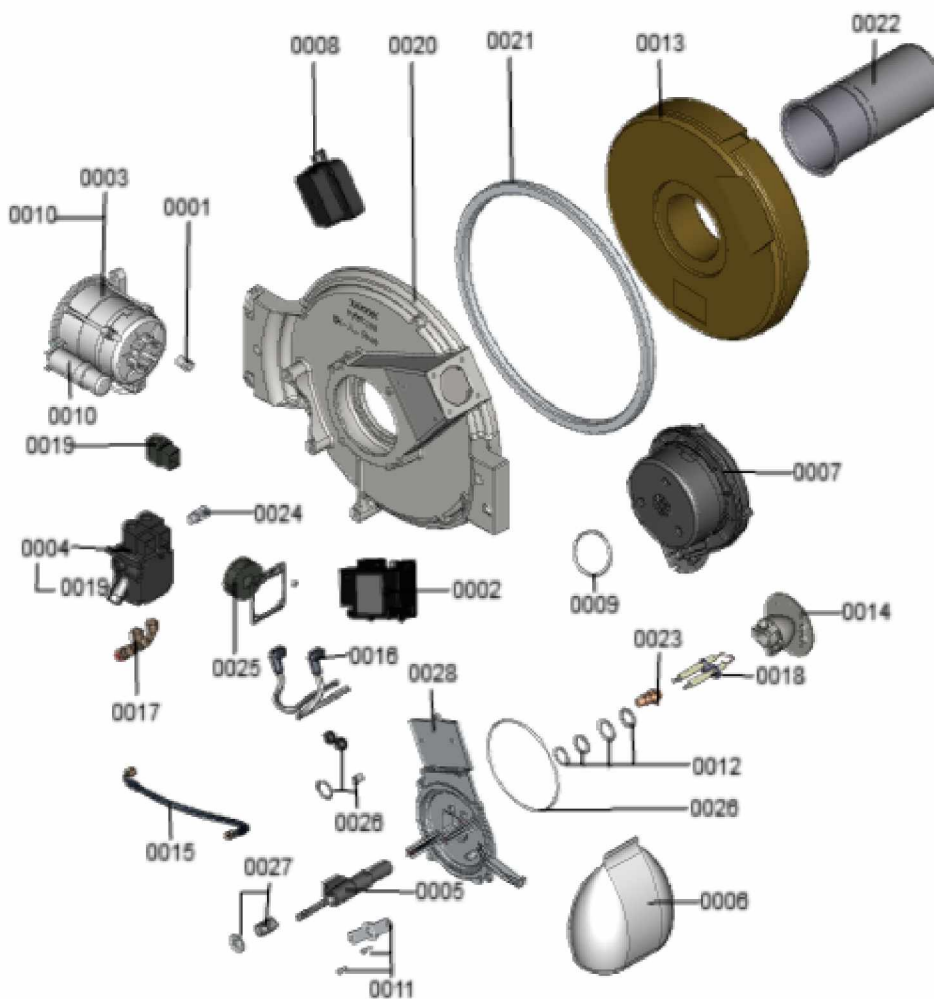

1.2. Graphique 7124033