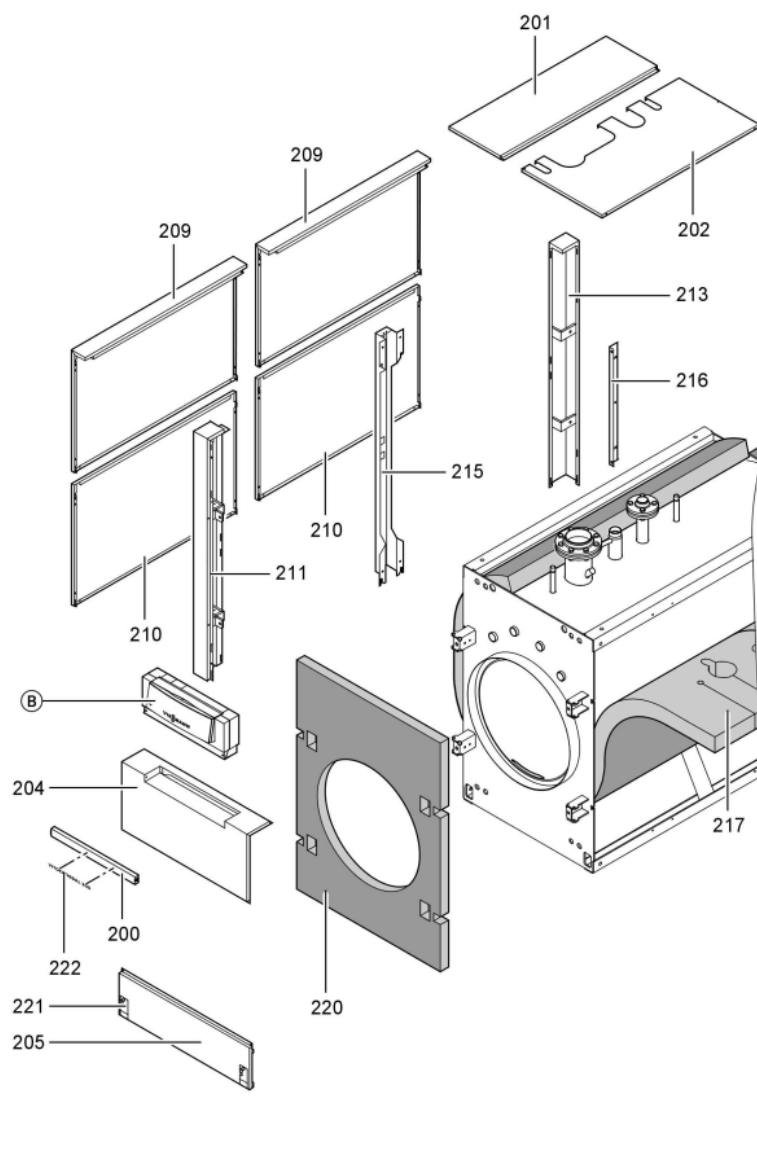

1.2. Graphique 7165650

56671 396