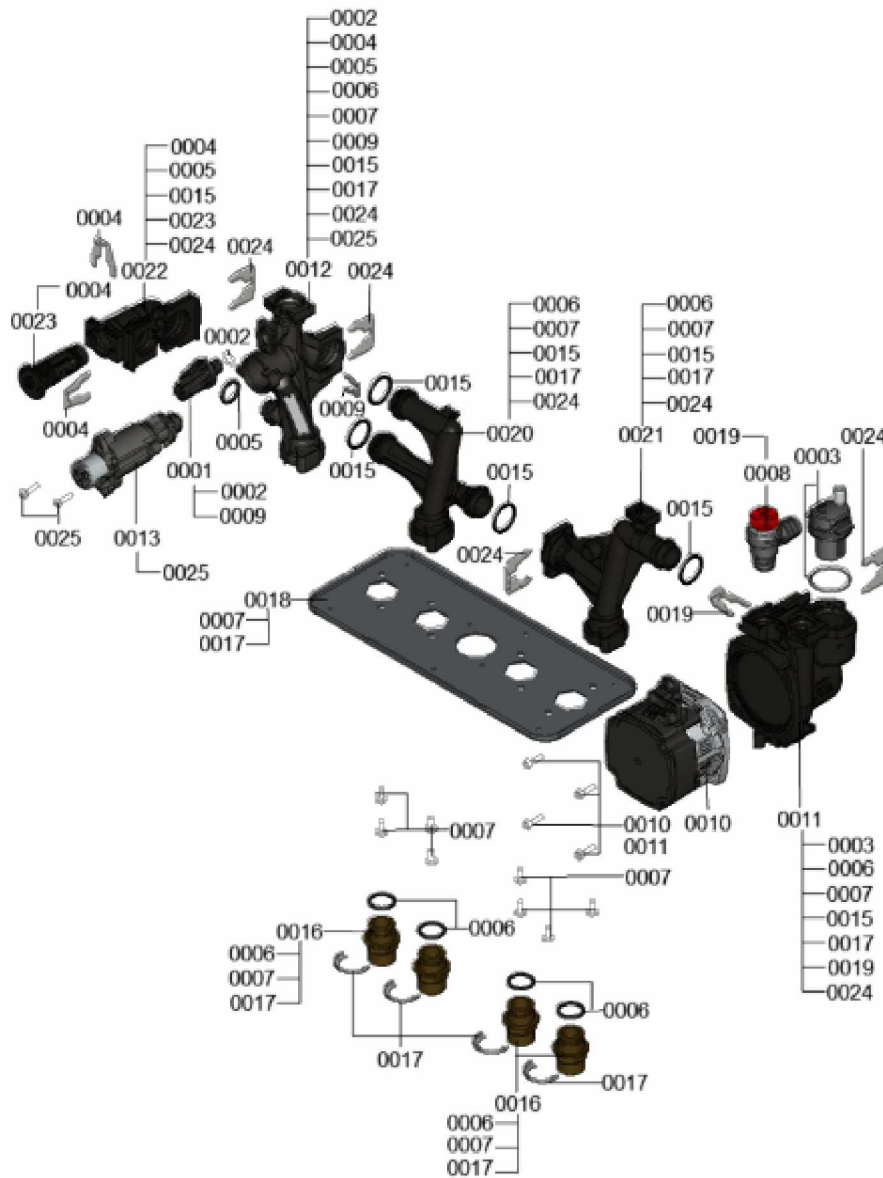

1.2. Graphique 7377987