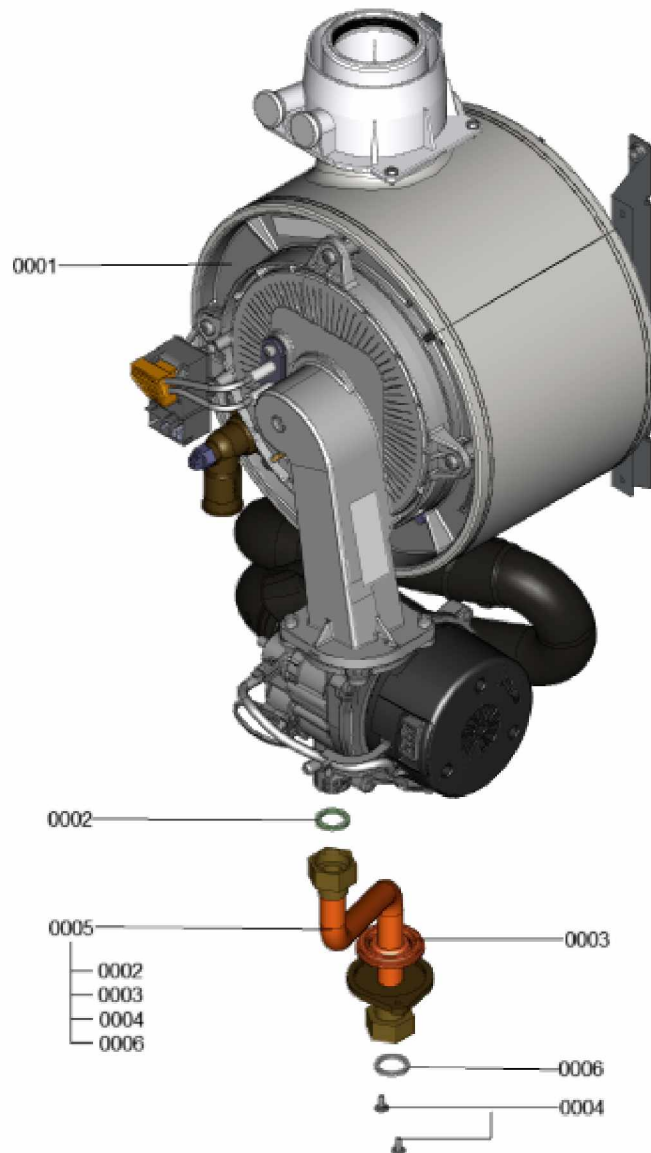

1.2. Graphique 7377825