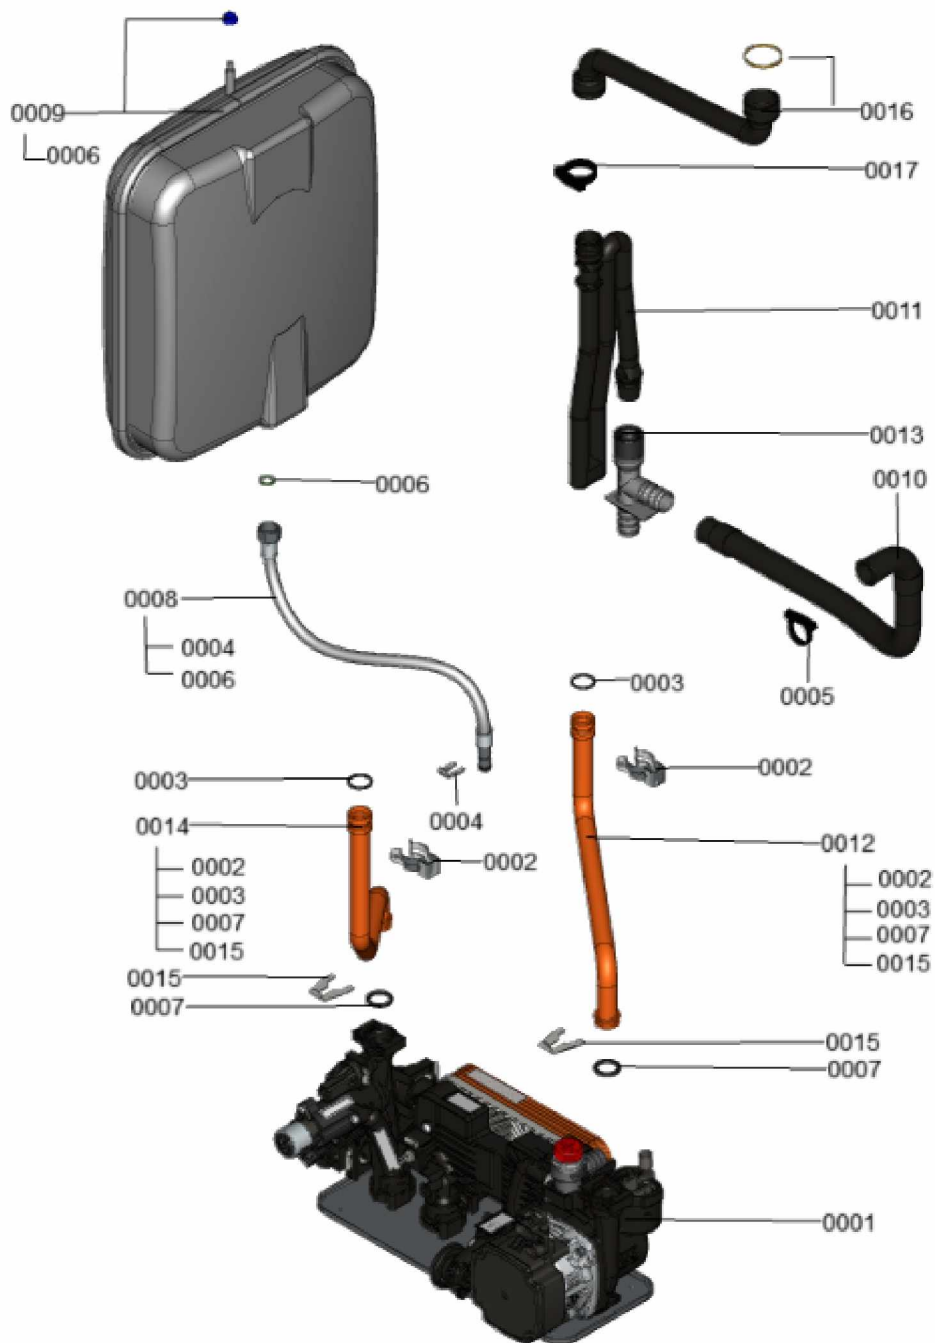

1.2. Graphique 7377975