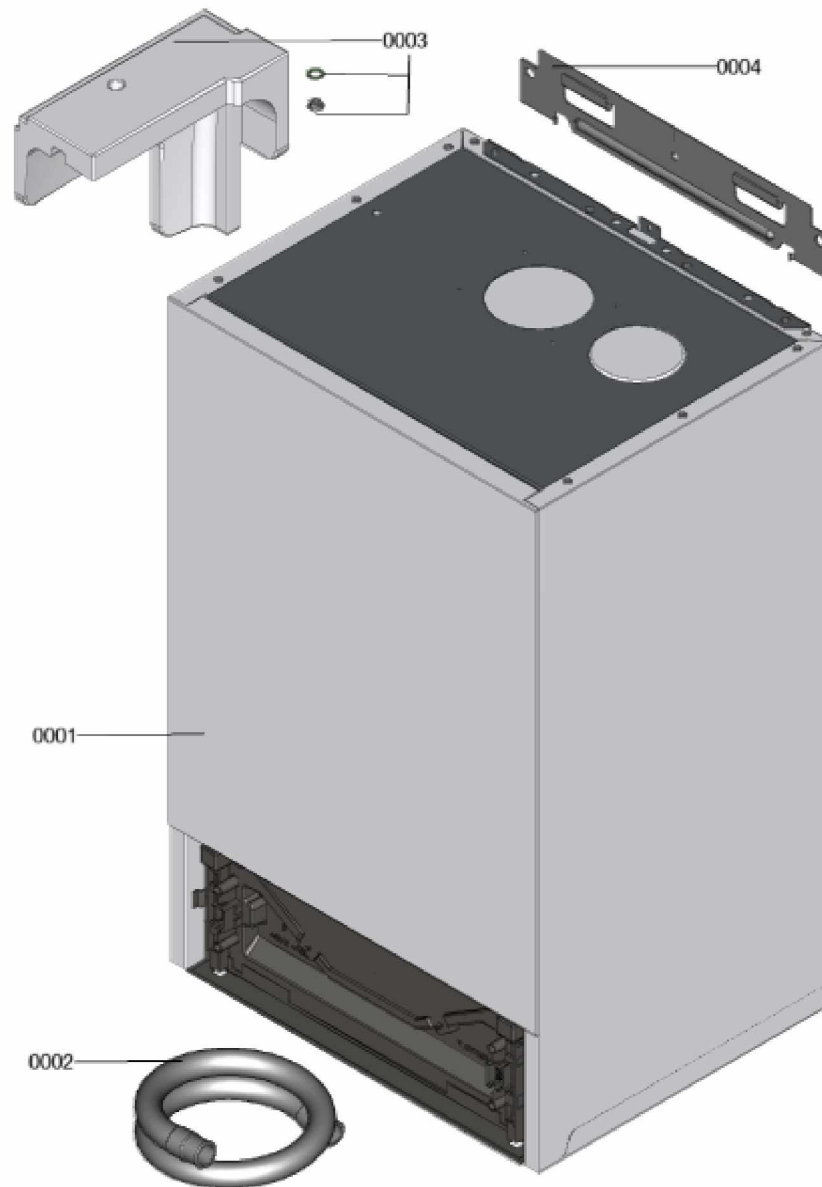

1. Liste des pièces 7358050 Bâti

1.1. Liste des pièces

Position	N° produit.	Désignation	GrpMat	Quantité	Prix catalogue / pc.
0001	7360887	Bâti	T6999	1	Sur demande
0002	7818021	Tube des condensats	754	1	13.10 EUR
0003	7859542	Coquille de retenue MAG	754	1	44.00 EUR
0004	7867640	Support mural	754	1	40.00 EUR

1.2. Graphique 7358050

1. Liste des pièces 7360887 Bâti

1.1. Liste des pièces

Position	N° produit.	Désignation	GrpMat	Quantité	Prix catalogue / pc.
0001	7858807	Jaquette avant	754	1	126.00 EUR
0002	7858808	Interface de communication HMI	754	1	52.00 EUR
0003	7858809	Plaque de recouvrement	754	1	23.00 EUR
0004	7858810	Charnière 1x	754	1	12.70 EUR
0005	7858811	cache bouton d'alimentation	754	1	18.60 EUR
0006	7858812	Profilé d'étanchéité de 1,9m	754	1	20.00 EUR
0007	7858817	Charnières (2 pièces)	754	1	18.60 EUR
0008	7901516	Clip rouge pour charnière (2 pièces)	754	1	5.50 EUR
0009	7835548	Passe-câble (set)	754	1	13.30 EUR
0010	7868869	Clips (2 pcs)	754	1	5.70 EUR