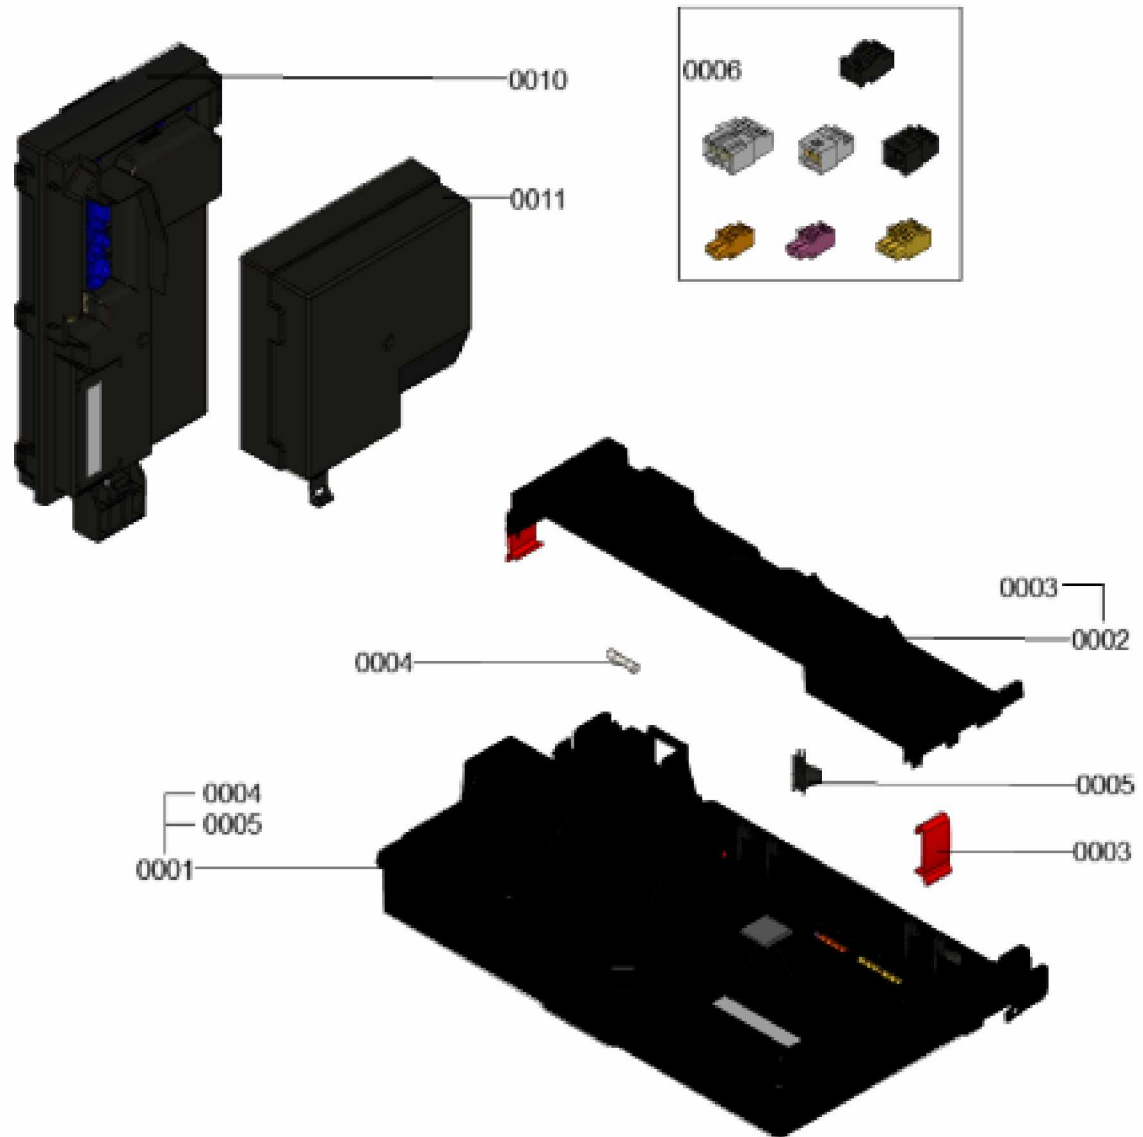

1.2. Graphique 7358254

1. Liste des pièces 7911468 Régulation

1.1. Liste des pièces

Position	N° produit.	Désignation	GrpMat	Quantité	Prix catalogue / pc.
0001	7874428	Heat Management Unit HMU	754	1	236.00 EUR
0002	7858537	Cache-câbles avec fermeture à déclic	754	1	33.00 EUR
0003	7844807	Loquet paroi arrière (4 pièces)	754	1	12.70 EUR
0004	7404365	Fusible T 6,3A/250V (10 pièces)	754	1	7.10 EUR
0005	7841482	Inserts de câble (10 pièces)	752	1	20.00 EUR
0006	7866718	Fiches 40, 156, 96, 1, 91, 20, 74	754	1	21.00 EUR
0010	7874598	Bumer Control Unit BCU	754	1	236.00 EUR
0011	7868471	Couvercle de raccordement	754	1	20.00 EUR

1.2. Graphique 7911468

1. Liste des pièces 7377975 Hydraulique

1.1. Liste des pièces

Position	N° produit.	Désignation	GrpMat	Quantité	Prix catalogue / pc.
0001	7377987	Hydraulique	T6999	1	Sur demande
0002	7822769	Jeu de clips de fixation (2 pièces)	754	1	5.90 EUR
0003	7826215	Joints toriques 17,86x2,62 (5 pièces)	754	1	9.00 EUR
0004	7827425	Clip D=8 étroit (5 unités)	754	1	9.40 EUR
0005	7874179	Collier de serrage	754	1	9.90 EUR
0006	7828002	Kit joints A 10 x 15 x 1,5 (5 pièces)	754	1	8.20 EUR
0007	7828766	Joint torique 17x4 (5 pièces)	754	1	14.00 EUR
0008	7831502	Conduite de raccord. vase expansion G3/8	754	1	21.00 EUR
0009	7867376	Vase d'expansion à membrane 10L	754	1	92.00 EUR
0010	7844684	Flexible annelé 19 x 400 coude/manchon	754	1	27.00 EUR
0011	7859539	Siphon WS225	754	1	23.00 EUR
0012	7868260	tuyauterie cuivre retour	754	1	35.00 EUR
0013	7859544	Connecteur en Y	754	1	27.00 EUR
0014	7859546	Tuyau d'alimentation Débit	754	1	55.00 EUR
0015	7861346	Clip D=18 (5 pcs)	754	1	5.80 EUR
0016	7867375	Tuyau de condensat	754	1	31.00 EUR
0017	7868958	Collier de serrage	754	1	9.90 EUR