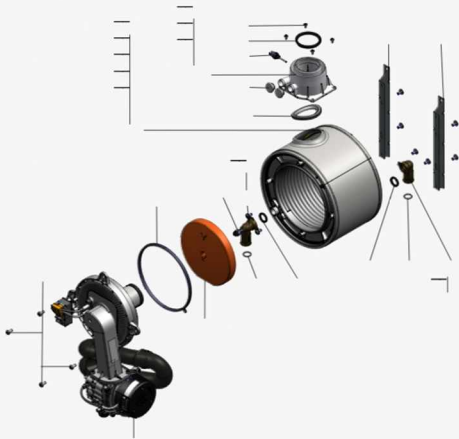

1.2. Graphique 7358050

1. Liste des pièces 7360887 Bâti

1.1. Liste des pièces

Position	N° produit.	Désignation	GrpMat	Quantité	Prix catalogue / pc.
0001	7858807	Jaquette avant	754	1	126.00 EUR
0002	7858808	Interface de communication HMI	754	1	52.00 EUR
0003	7858809	Plaque de recouvrement	754	1	23.00 EUR
0004	7858810	Charnière 1x	754	1	12.70 EUR
0005	7858811	cache bouton d'alimentation	754	1	18.60 EUR
0006	7858812	Profilé d'étanchéité de 1,9m	754	1	20.00 EUR
0007	7858817	Charnières (2 pièces)	754	1	18.60 EUR
0008	7901516	Clip rouge pour charnière (2 pièces)	754	1	5.50 EUR
0009	7835548	Passe-câble (set)	754	1	13.30 EUR
0010	7868869	Clips (2 pcs)	754	1	5.70 EUR

1.2. Graphique 7360887

1. Liste des pièces 7377805 Panneau

1.1. Liste des pièces

Position	N° produit.	Désignation	GrpMat	Quantité	Prix catalogue / pc.
0001	7867107	Coude retour HR	754	1	33.00 EUR
0002	7867109	Échangeur de chaleur	737	1	479.00 EUR
0003	7867110	Bloc isolant (fcdc)	754	1	40.00 EUR
0004	7871616	Abgastemperatursensor	754	1	38.00 EUR
0005	7867217	Manchette de raccordement	754	1	42.00 EUR
0006	7826471	Joint sortie de fumée D= 60	754	1	8.10 EUR
0007	7833789	Vis à tête plate 3,9x9,5 (5 pièces)	754	1	13.30 EUR
0008	7822742	Bouchons (2x) pour manchette de rdt	754	1	12.80 EUR
0009	7828645	Joint étanchéité buse de fumée (1 pièce)	754	1	10.40 EUR
0010	7867132	Ensemble de joints raccord coude (2+2)	754	1	16.60 EUR
0011	7867108	Coude départ HV	754	1	33.00 EUR
0012	7867218	Sonde de température eSTB Duplex-GCM32	754	1	34.00 EUR
0013	7358254	Brûleur	T6999	1	Sur demande
0014	7844858	Vis de porte (4pcs)	754	1	11.50 EUR
0015	7867219	Joint brûleur GCM32 CHE	754	1	27.00 EUR
0016	7826215	Joints toriques 17,86x2,62 (5 pièces)	754	1	9.00 EUR
0017	7867131	Support fixation corps de chauffe	754	1	31.00 EUR