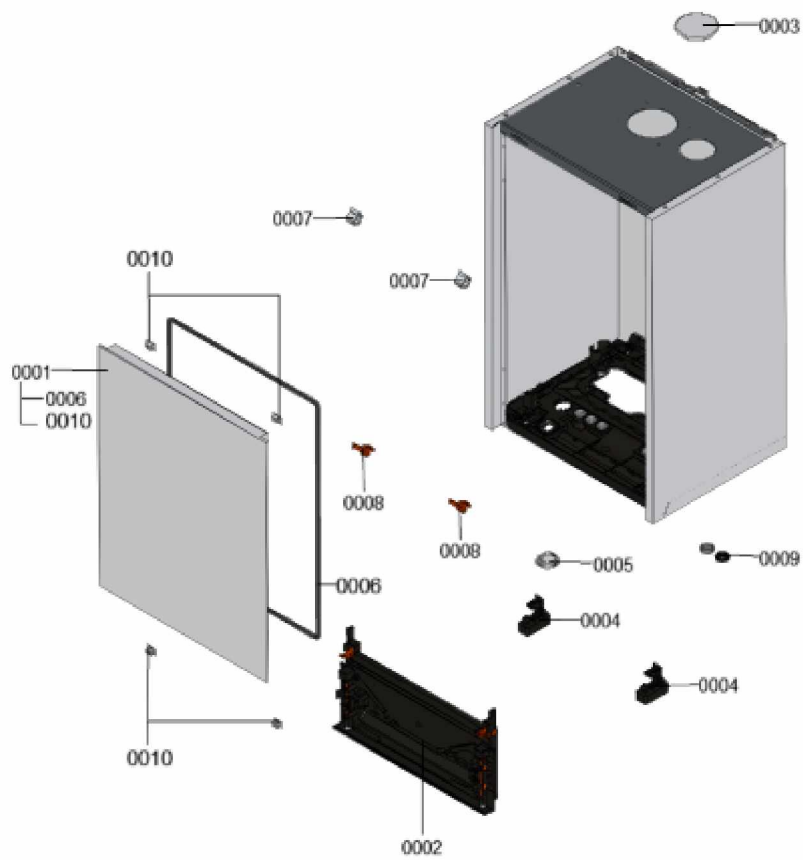

1.2. Graphique 7358050

1. Liste des pièces 7360887 Bâti

1.1. Liste des pièces

Position	N° produit.	Désignation	GrpMat	Quantité	Prix catalogue / pc.
0001	7858807	Jaquette avant	754	1	126.00 EUR
0002	7858808	Interface de communication HMI	754	1	52.00 EUR
0003	7858809	Plaque de recouvrement	754	1	23.00 EUR
0004	7858810	Charnière 1x	754	1	12.70 EUR
0005	7858811	cache bouton d'alimentation	754	1	18.60 EUR
0006	7858812	Profilé d'étanchéité de 1,9m	754	1	20.00 EUR
0007	7858817	Charnières (2 pièces)	754	1	18.60 EUR
0008	7901516	Clip rouge pour charnière (2 pièces)	754	1	5.50 EUR
0009	7835548	Passe-câble (set)	754	1	13.30 EUR
0010	7868869	Clips (2 pcs)	754	1	5.70 EUR

1.2. Graphique 7360887

1. Liste des pièces 7377805 Panneau

1.1. Liste des pièces

Position	N° produit.	Désignation	GrpMat	Quantité	Prix catalogue / pc.
0001	7867107	Coude retour HR	754	1	33.00 EUR
0002	7867109	Échangeur de chaleur	737	1	479.00 EUR
0003	7867110	Bloc isolant (fcdc)	754	1	40.00 EUR
0004	7871616	Abgastemperatursensor	754	1	38.00 EUR
0005	7867217	Manchette de raccordement	754	1	42.00 EUR
0006	7826471	Joint sortie de fumée D= 60	754	1	8.10 EUR
0007	7833789	Vis à tête plate 3,9x9,5 (5 pièces)	754	1	13.30 EUR
0008	7822742	Bouchons (2x) pour manchette de rdt	754	1	12.80 EUR
0009	7828645	Joint étanchéité buse de fumée (1 pièce)	754	1	10.40 EUR
0010	7867132	Ensemble de joints raccord coude (2+2)	754	1	16.60 EUR
0011	7867108	Coude départ HV	754	1	33.00 EUR
0012	7867218	Sonde de température eSTB Duplex-GCM32	754	1	34.00 EUR
0013	7358254	Brûleur	T6999	1	Sur demande
0014	7844858	Vis de porte (4pcs)	754	1	11.50 EUR
0015	7867219	Joint brûleur GCM32 CHE	754	1	27.00 EUR
0016	7826215	Joints toriques 17,86x2,62 (5 pièces)	754	1	9.00 EUR
0017	7867131	Support fixation corps de chauffe	754	1	31.00 EUR