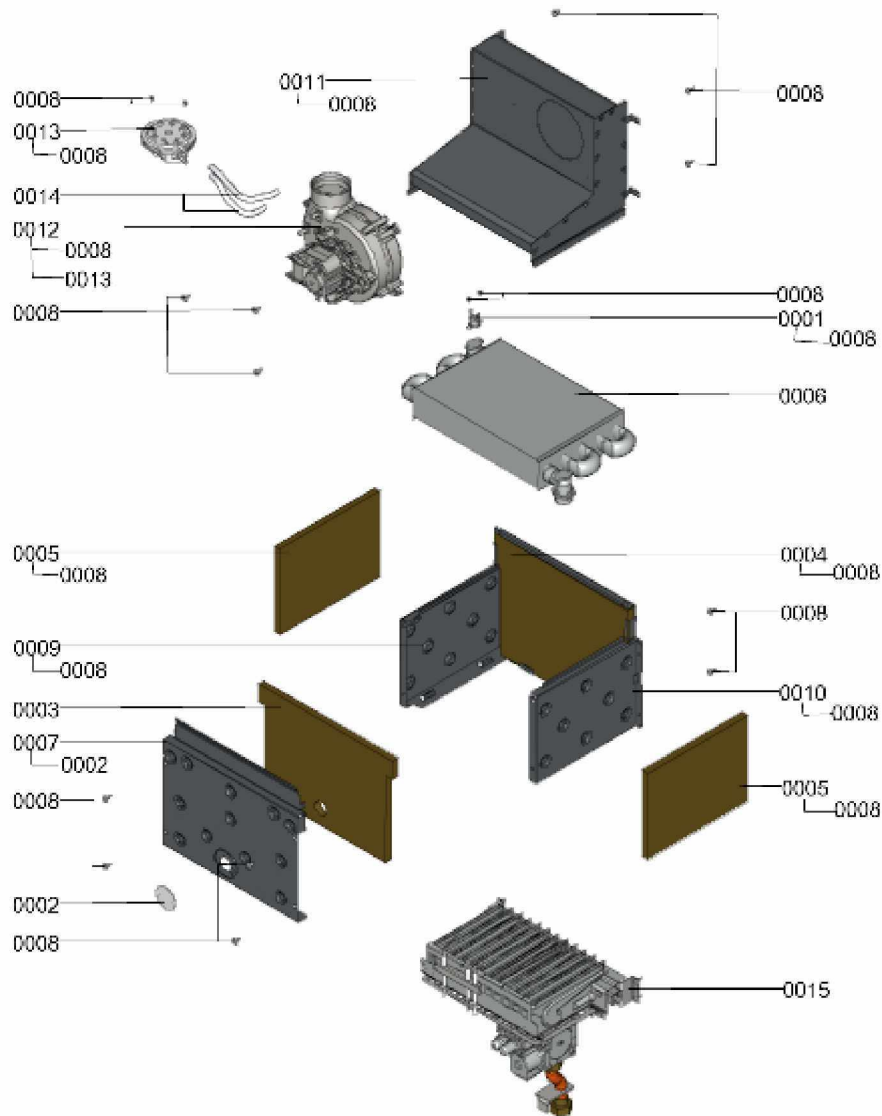

1.2. Graphique 7124290