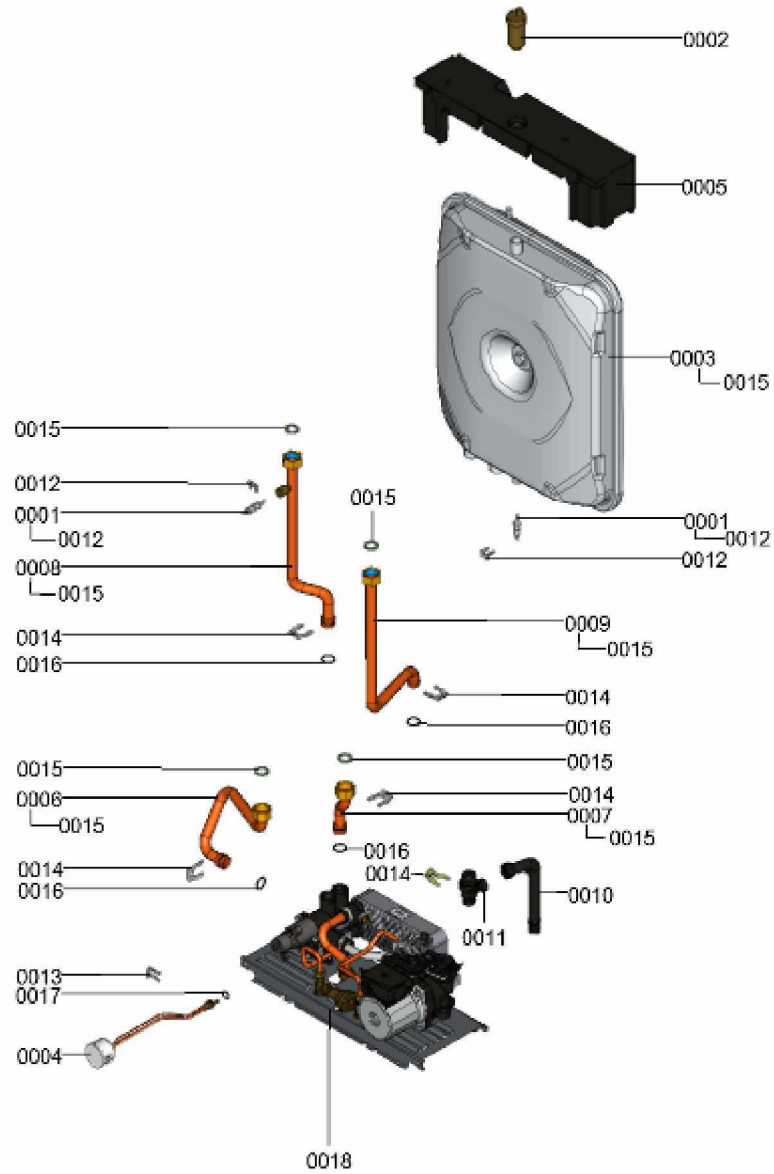

1.2. Graphique 7124250