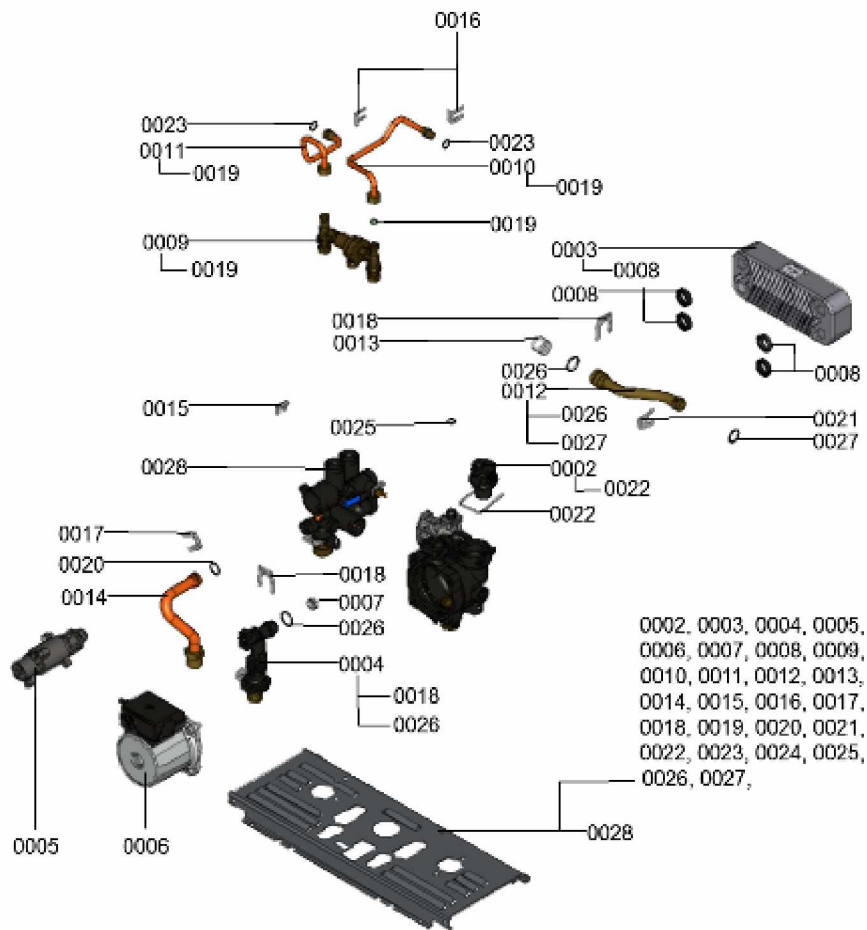

### 1.1. Liste des pièces

| Position | N° produit. | Désignation                             | GrpMat | Quantité | Prix catalogue / pc. |
|----------|-------------|---|--------|----------|----------------------|
| 0100     | 7832971     | Régulation Vitopend 100 WHKB (SAV)      | 754    | 1        | 263.00 EUR           |
| 0101     | 7825549     | Plastron coffret de raccordement WH1B   | 754    | 1        | 12.60 EUR            |
| 0102     | 7404396     | Fusible T 2,5A/250V (10 pièces)         | 754    | 1        | 13.10 EUR            |
| 0104     | 7825553     | Faisceau de câbles CN7                  | 754    | 1        | 17.30 EUR            |
| 0105     | 7827953     | Faisceau de câbles CN5                  | 754    | 1        | 10.10 EUR            |
| 0106     | 7825554     | Câble de raccordement vanne gaz/terre   | 754    | 1        | 28.00 EUR            |
| 0107     | 7828189     | Faisceau câbles moteur pas à pas Moltex | 754    | 1        | 47.00 EUR            |
| 0108     | 7825557     | Câble de raccordement ventilateur n°100 | 754    | 1        | 23.00 EUR            |
| 0109     | 7823516     | Serre câble (10 pièces)                 | 754    | 1        | 9.40 EUR             |
| 0110     | 7818116     | Sonde de temp. extérieure               | 630    | 1        | 169.00 EUR           |

## 1.2. Graphique 7121542

## 1. Liste des pièces 7124251 Aqua-platine

## 1. Liste des pièces 7124291 Brûleur