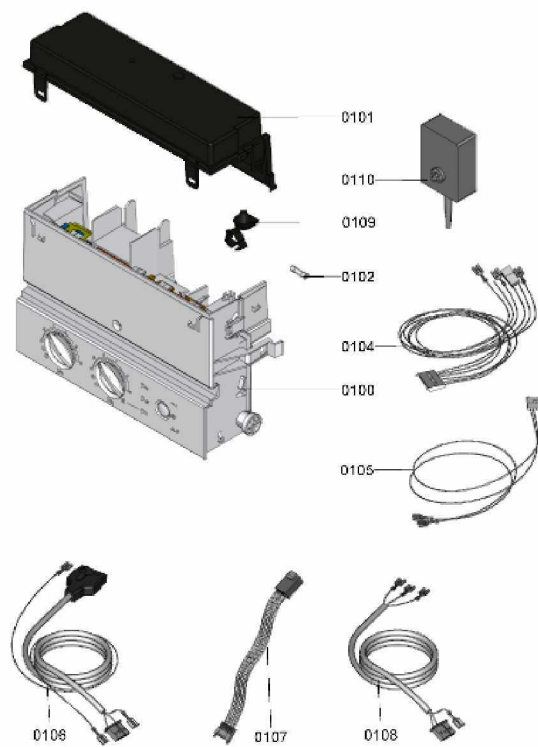

1.2. Graphique 7121542