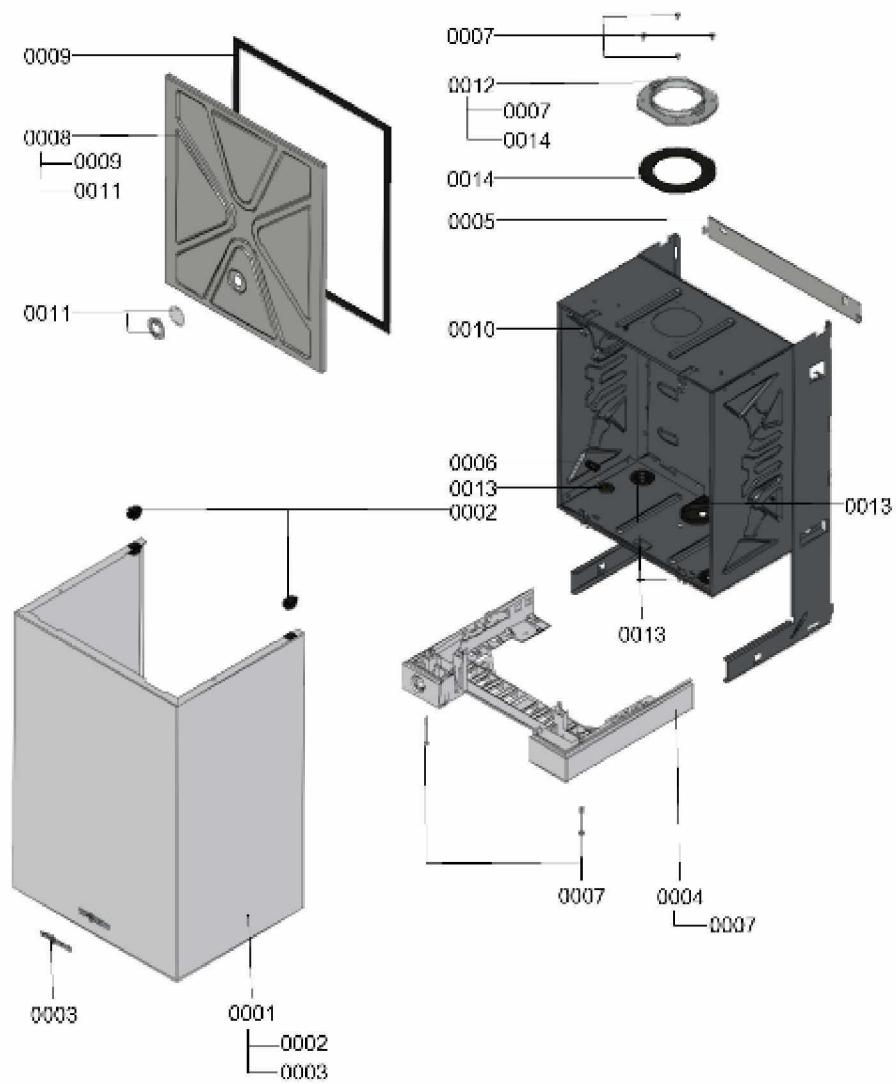

1.2. Graphique 7124233