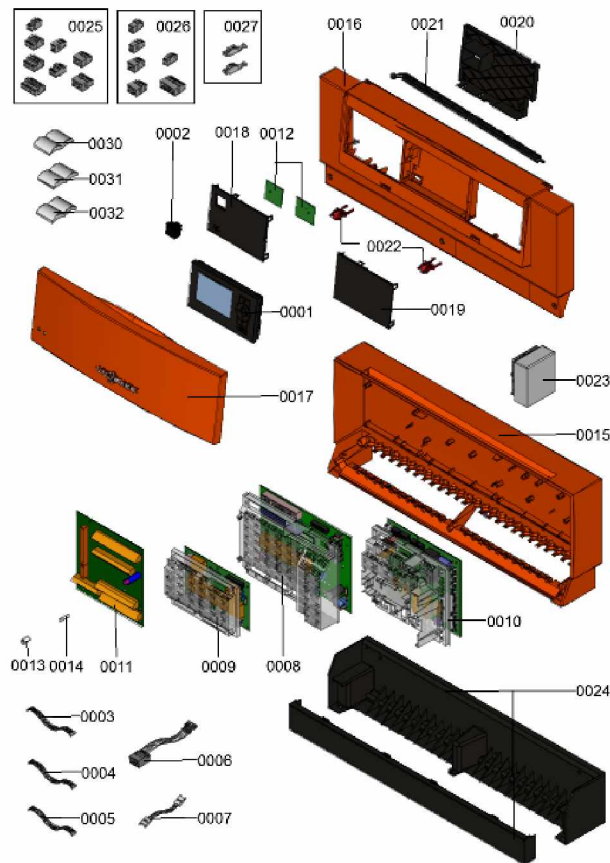

1.2. Graphique 7115535