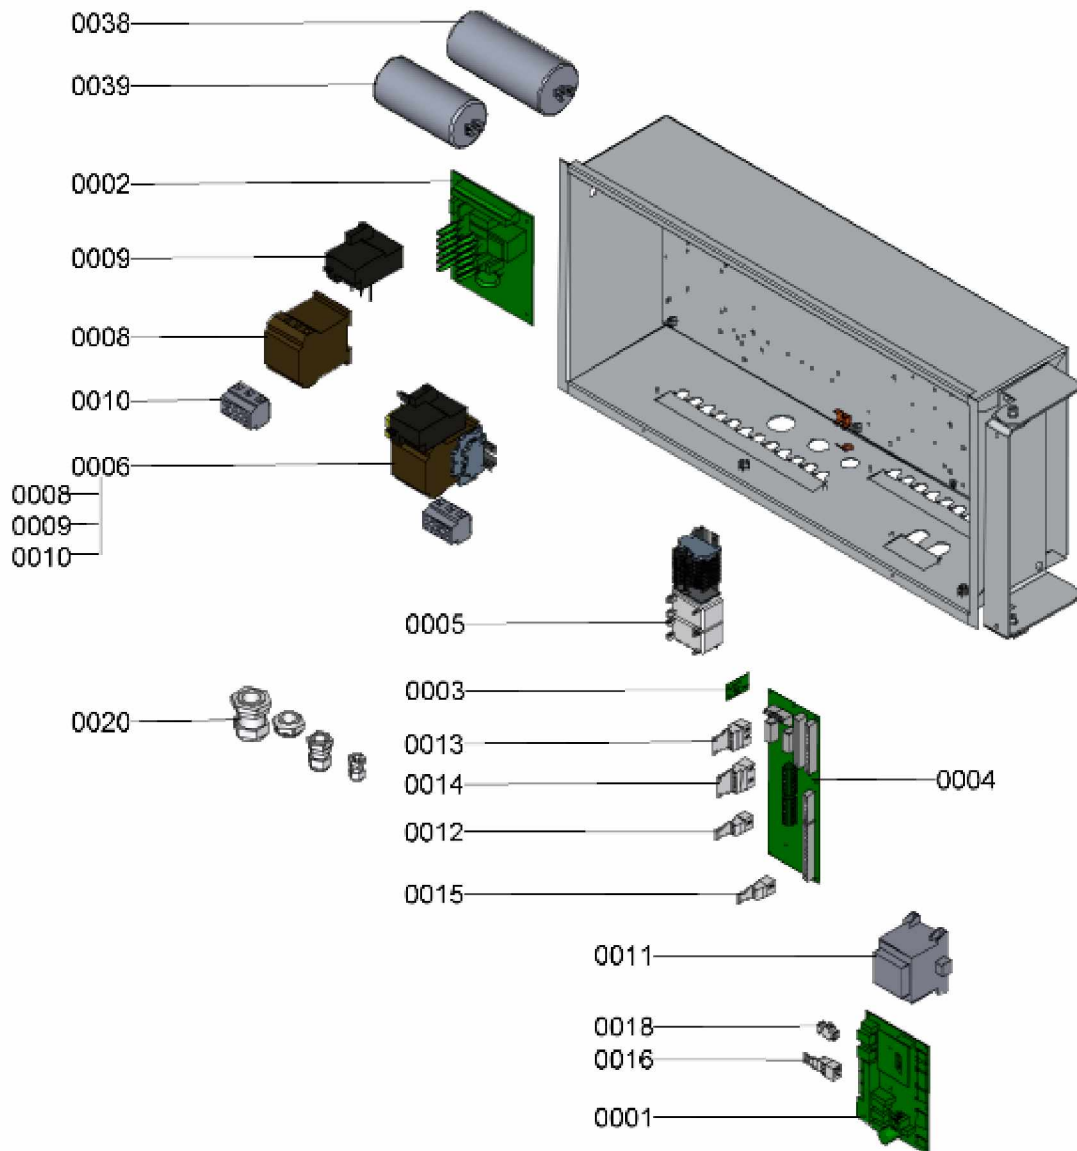

1.2. Graphique 7115223