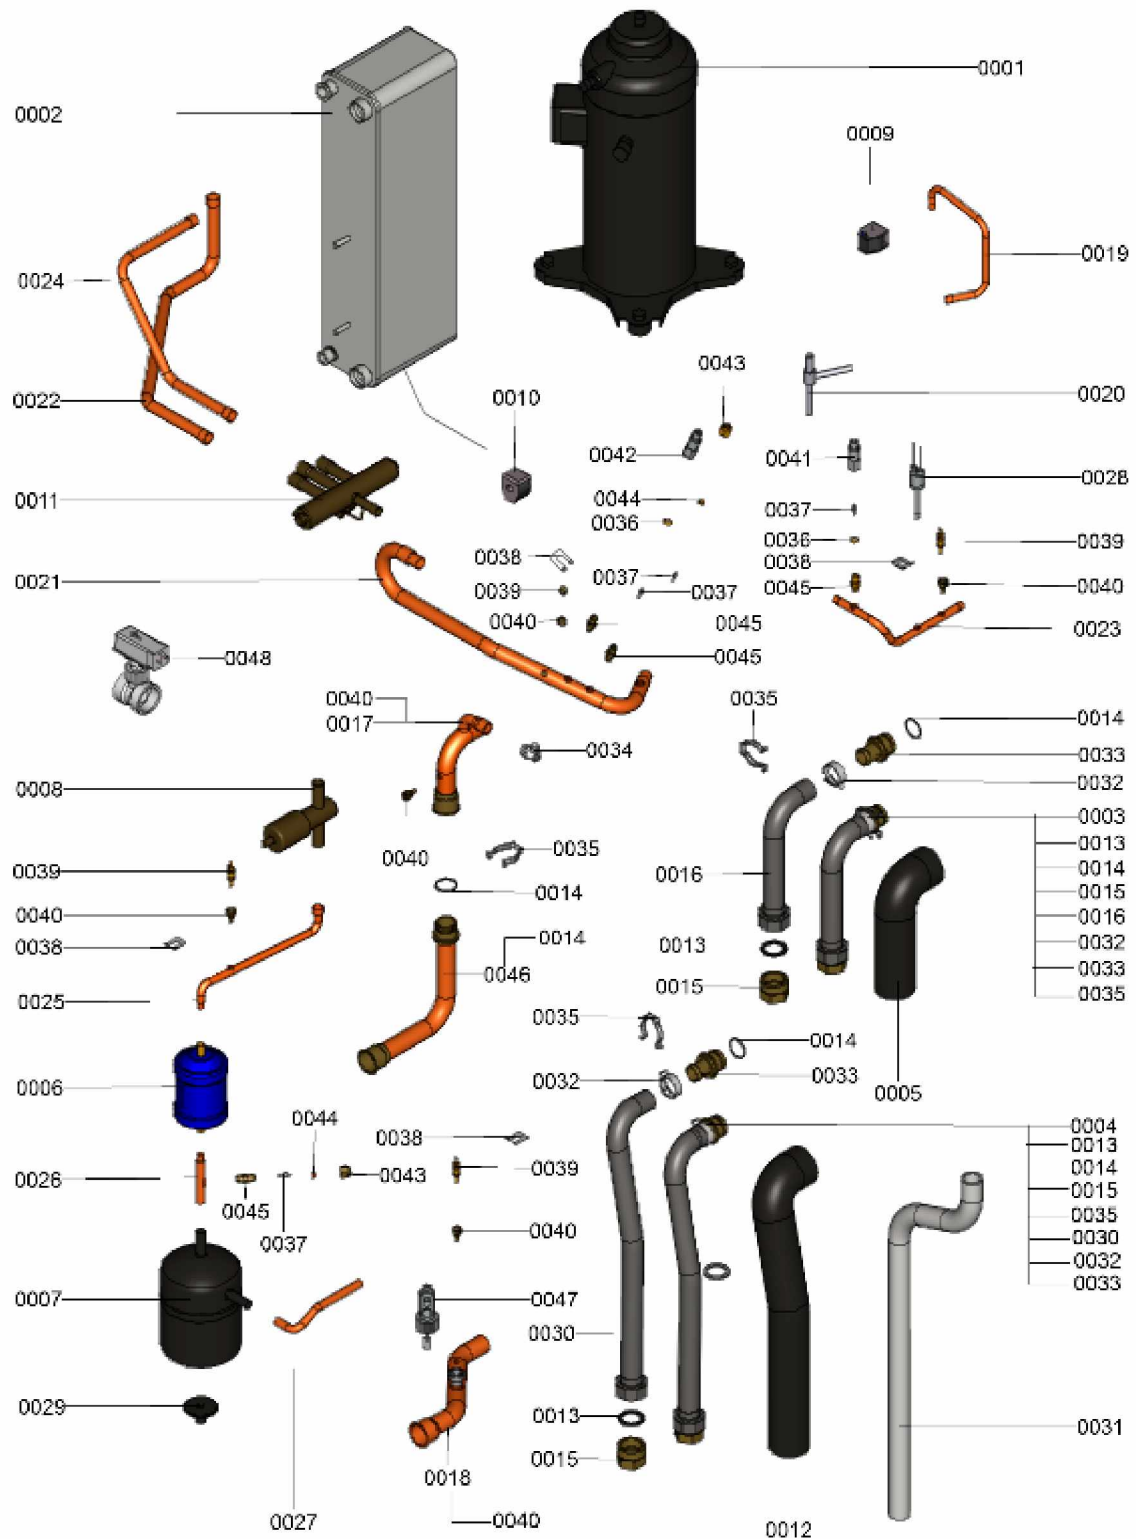

1.2. Graphique 7115872