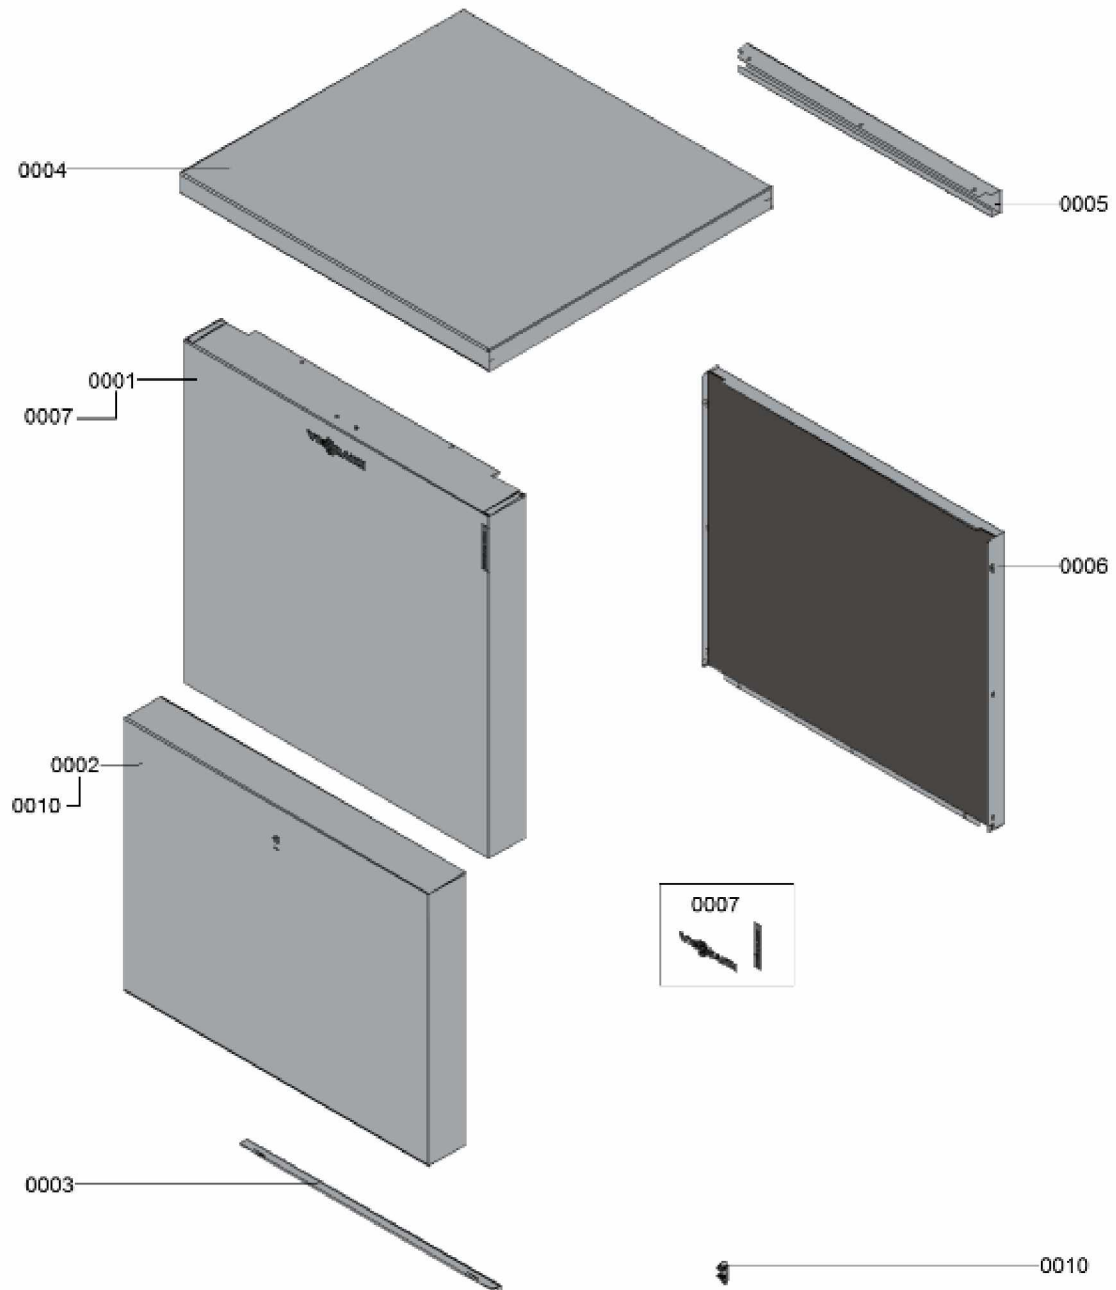

1. Liste des pièces 7115827 Bâti

1.1. Liste des pièces

Position	N° produit.	Désignation	GrpMat	Quantité	Prix catalogue / pc.
0001	7839943	Tôle avant supérieure 10Kw AWO	755	1	441.00 EUR
0002	7832014	Tôle avant inférieure 10kW AWO	755	1	474.00 EUR
0003	7832017	Cornière d'angle 10 kW	755	1	107.00 EUR
0004	7832012	Tôle supérieure AWO 10kW	755	1	622.00 EUR
0005	7832016	Entretoise de tôle arrière 10 kW	755	1	118.00 EUR
0006	7832015	Tôle arrière inf 10kW AWO	755	1	313.00 EUR
0007	7839938	Logos Vitocal 300	756	1	28.00 EUR
0008	7816497	Logo Vitocal 300	755	1	28.00 EUR
0009	7833035	Bouchon décoratif (RAL 7016) 6 pièces	755	1	10.10 EUR
0010	7816496	Fermeture	755	1	21.00 EUR

1.2. Graphique 7115827

1. Liste des pièces 7115232 Bâti

1.1. Liste des pièces

Position	N° produit.	Désignation	GrpMat	Quantité	Prix catalogue / pc.
0001	7832030	Tôle latérale sup. avec grille AWO	755	1	450.00 EUR
0002	7832033	Grille pour tôle latérale Vitocal 350	755	1	199.00 EUR
0003	7832031	Tôle latérale inférieure gauche AWO	755	1	330.00 EUR
0004	7832032	Tôle latérale droite inférieure AWO	755	1	330.00 EUR
0005	7832034	Tôle entretoise arrière gauche	755	1	128.00 EUR
0006	7832035	Tôle entretoise arrière droite	755	1	144.00 EUR