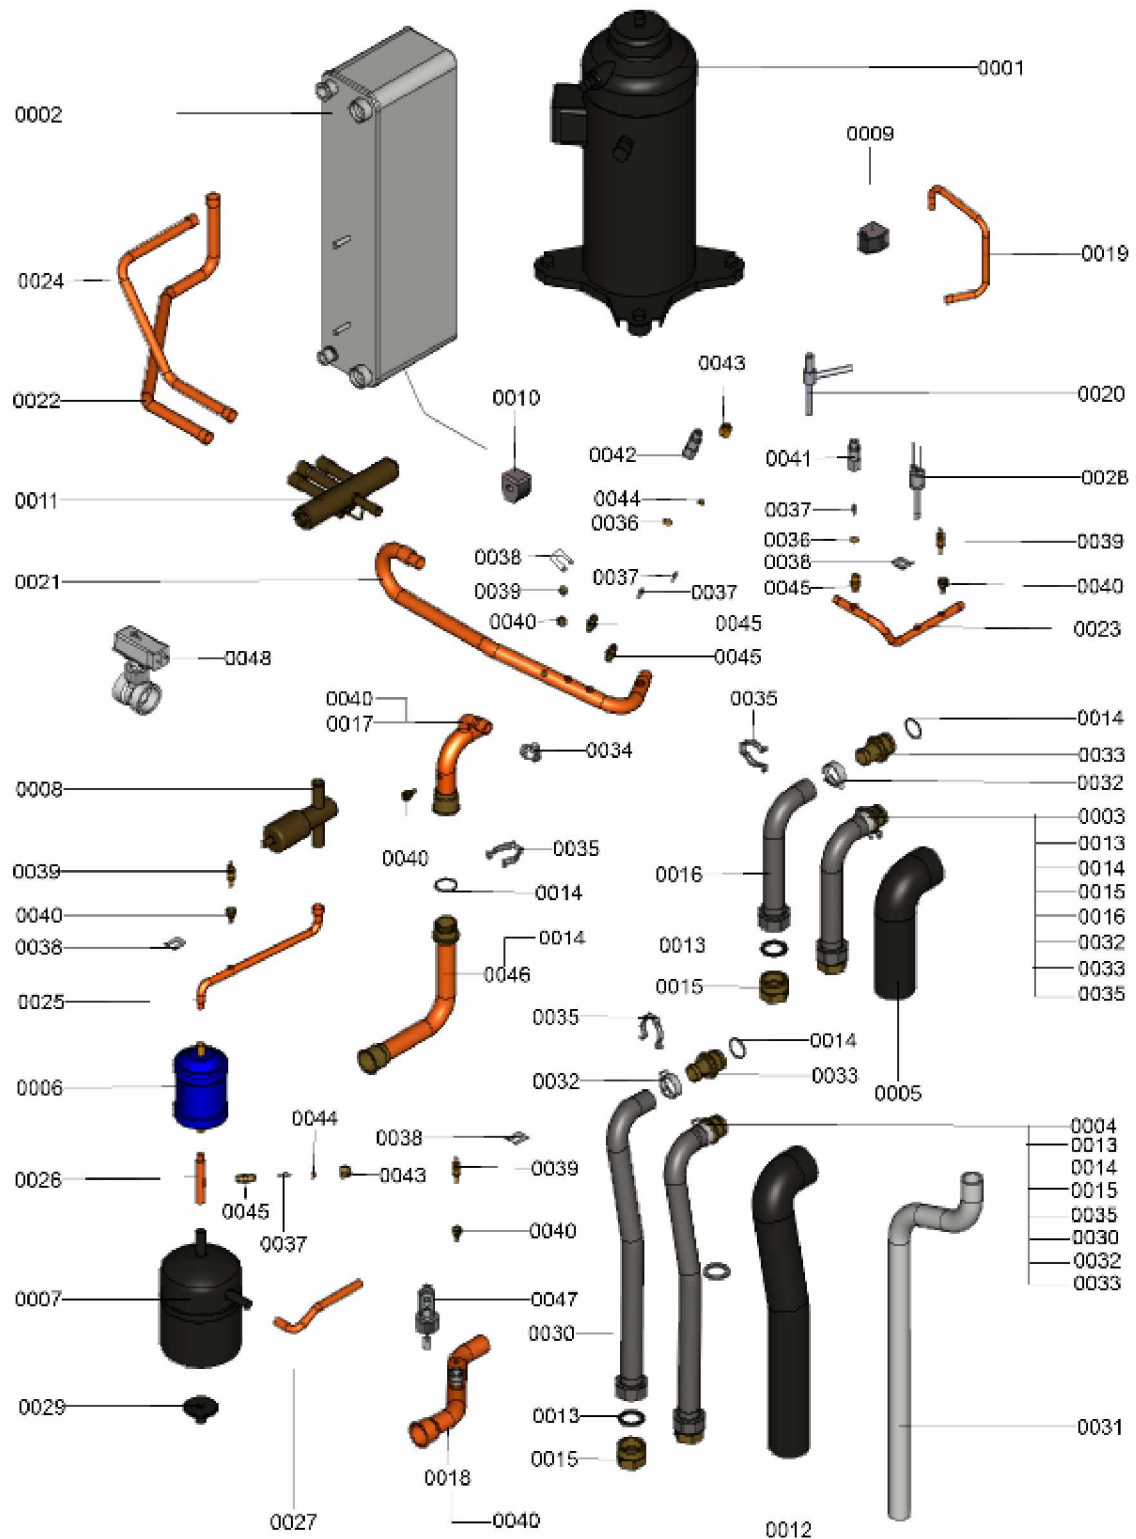

1.2. Graphique 7115870