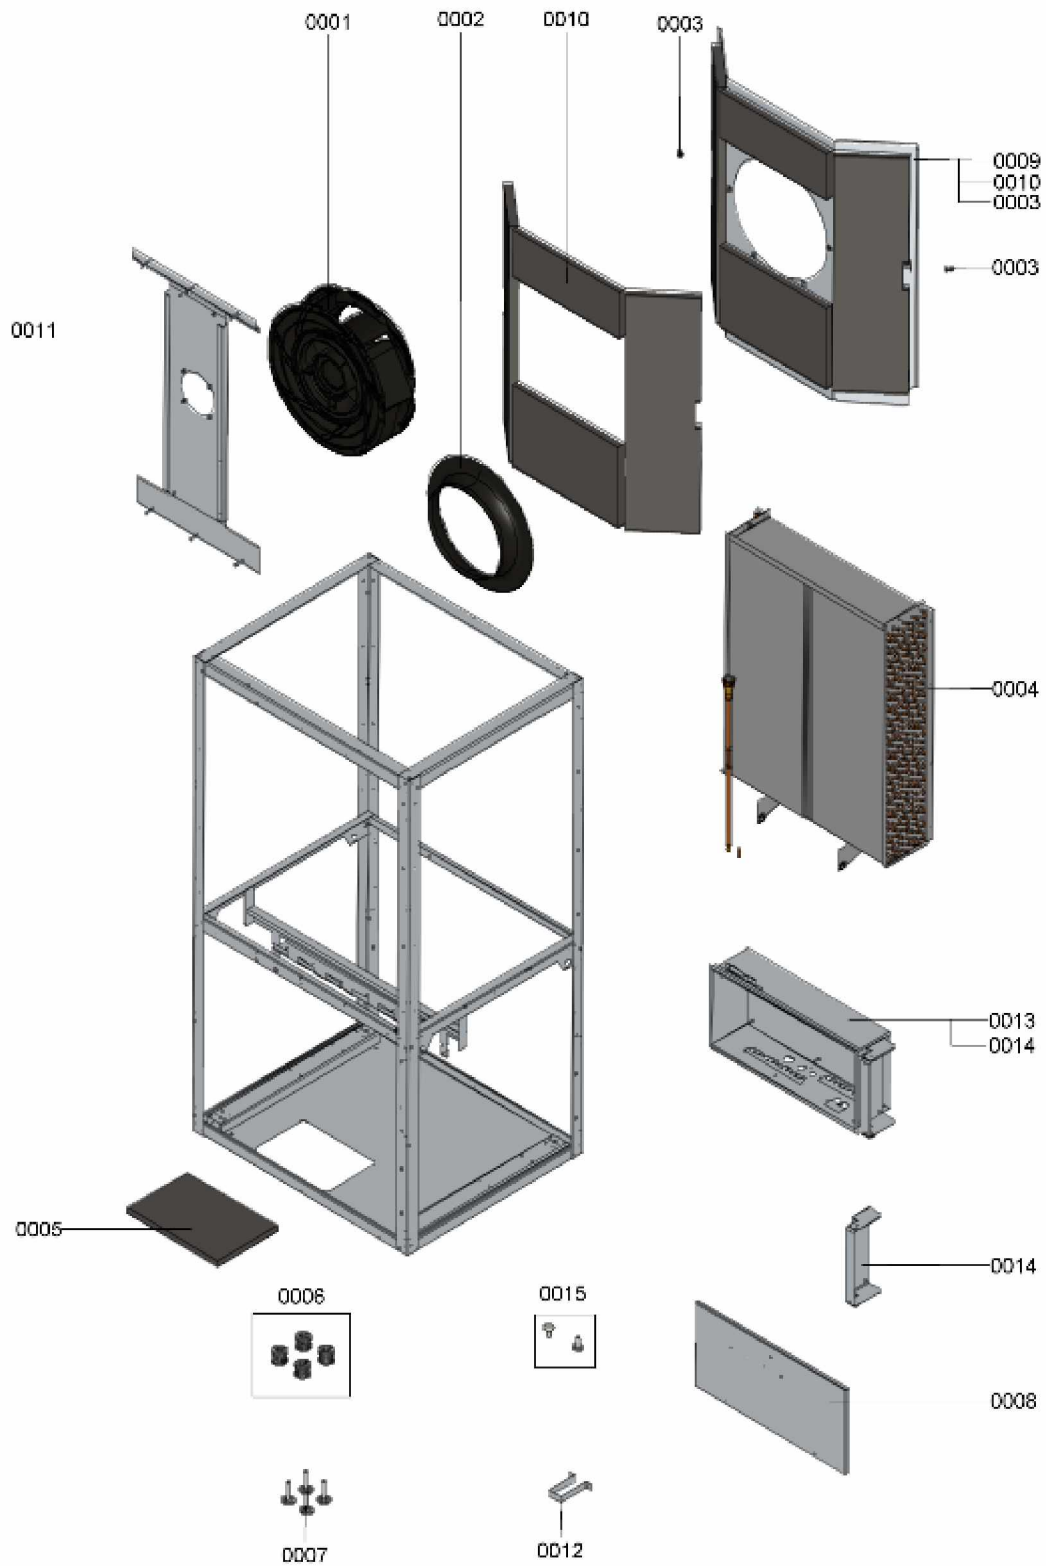

1.2. Graphique 7115862