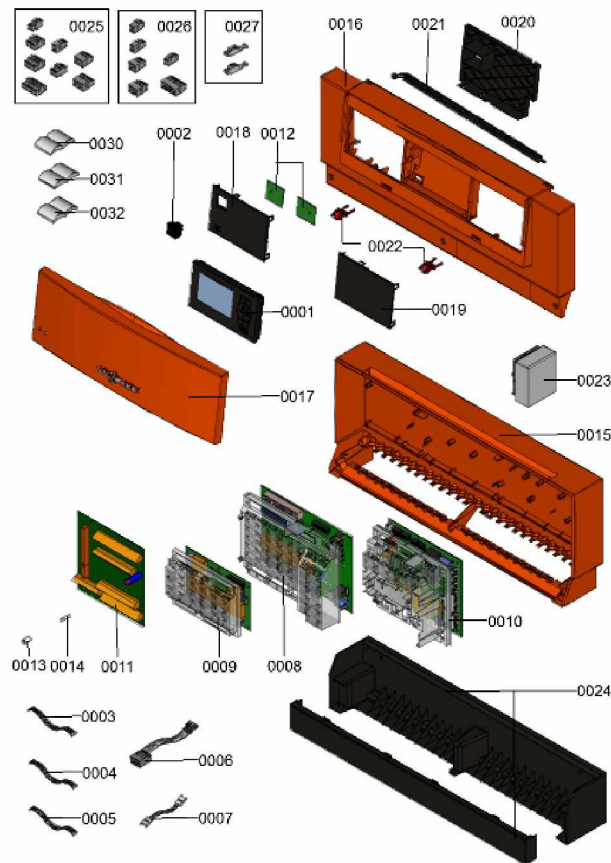

1.2. Graphique 7115535