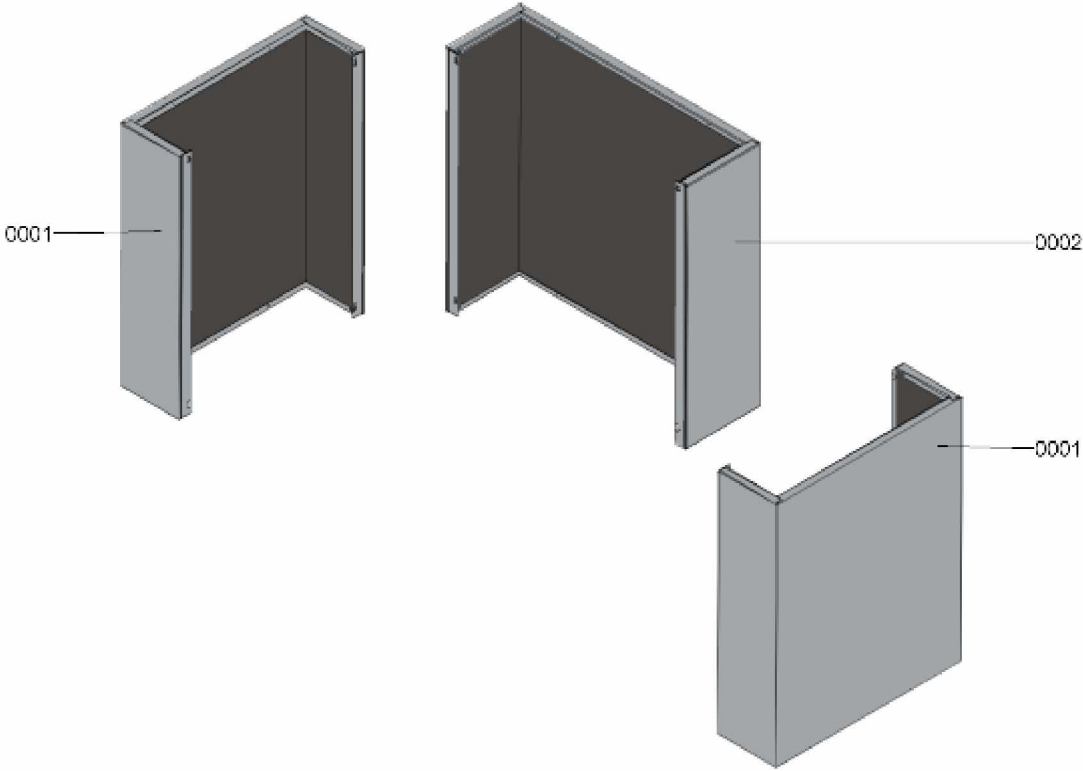

1.2. Graphique 7115241

1. Liste des pièces 7115245 Bâti partie 2

1.1. Liste des pièces

Position	N° produit.	Désignation	GrpMat	Quantité	Prix catalogue / pc.
0001	7832089	Couvercle avant	755	1	237.00 EUR
0002	7832087	Tôle avant 10kW	756	1	231.00 EUR
0003	7832086	Jaquette avant droite/gauche	755	1	204.00 EUR
0005	7832091	Tôle latérale arrière droite/gauche	755	1	204.00 EUR
0006	7842320	Abtropfwanne 10kW Umbaukit nur für TD	755	1	Sur demande
0007	7832359	Manchons pour bac récupérateur	755	1	23.00 EUR
0008	7832088	Couvercle supérieur 10kW	755	1	260.00 EUR
0009	7842323	Einschraubteile Abtropfwanne nur für TD	755	1	Sur demande
0010	7840978	Flexible d'évacuation des condensats	755	1	40.00 EUR