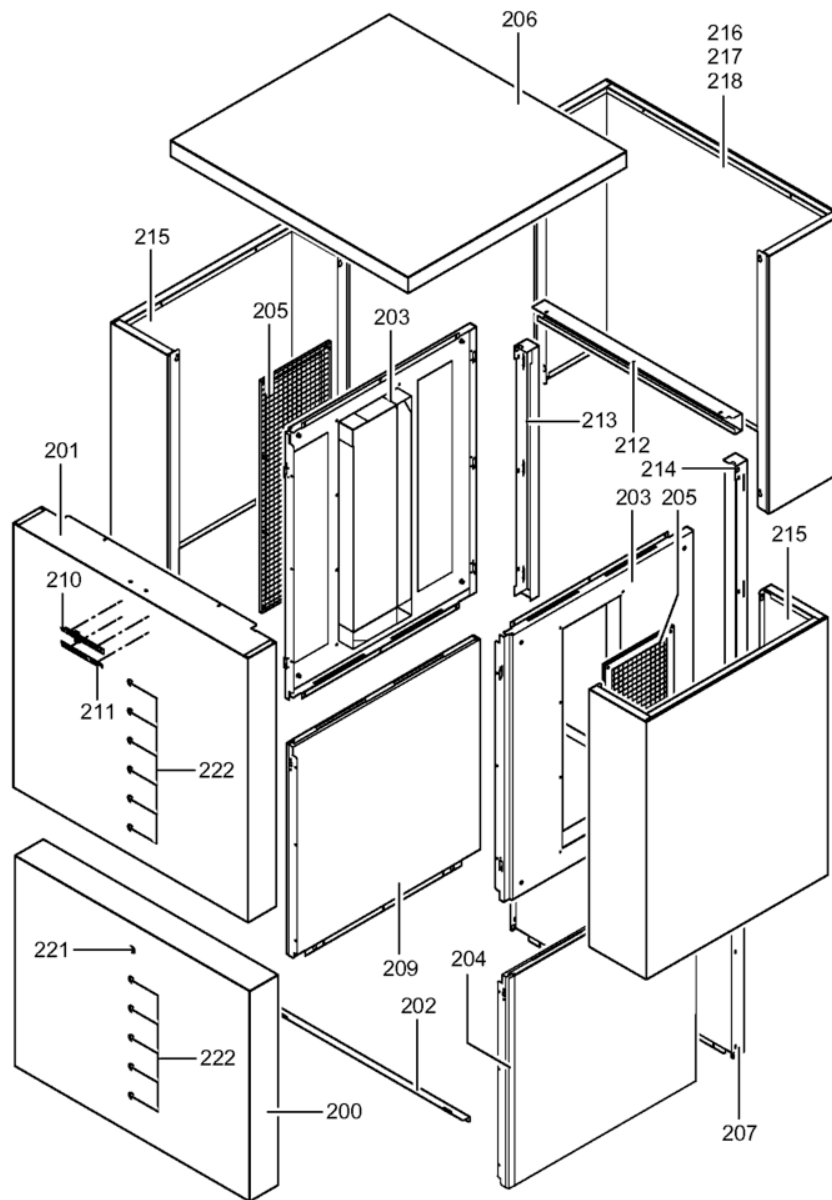

1.2. Graphique 7419305

240

5369 722