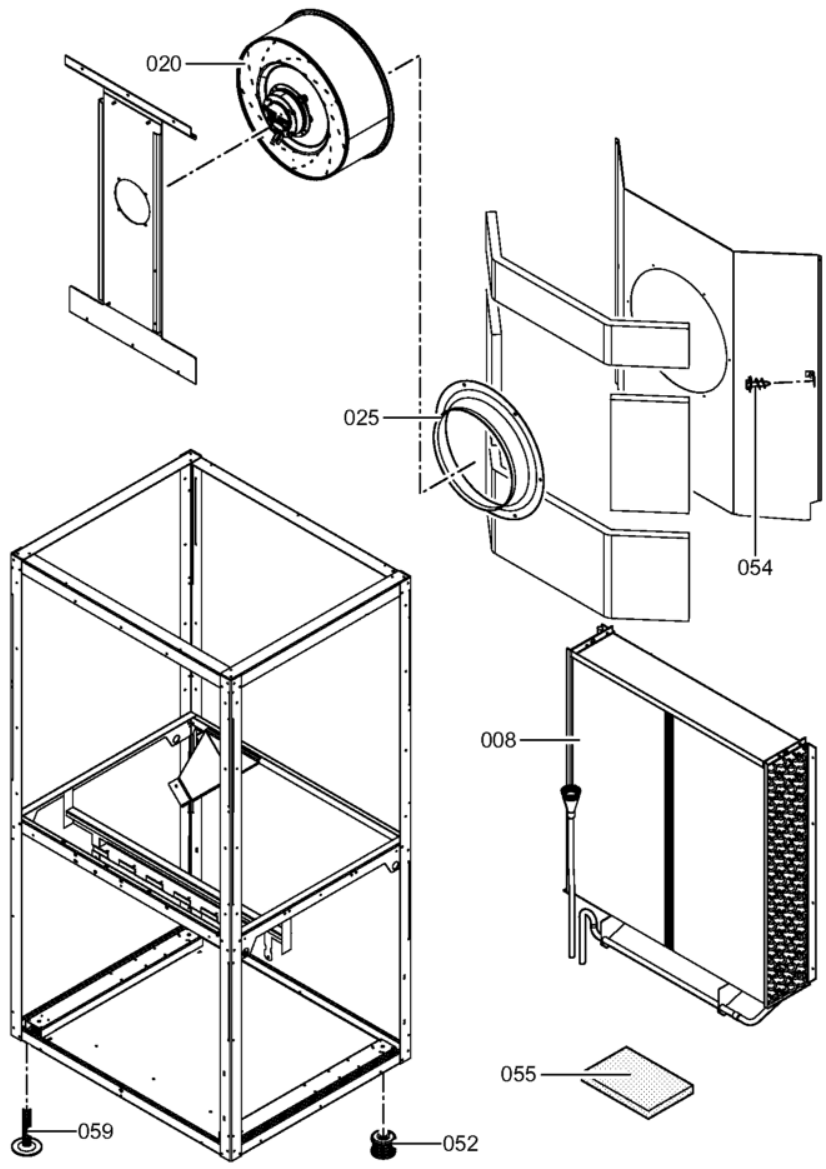

242

5369 722