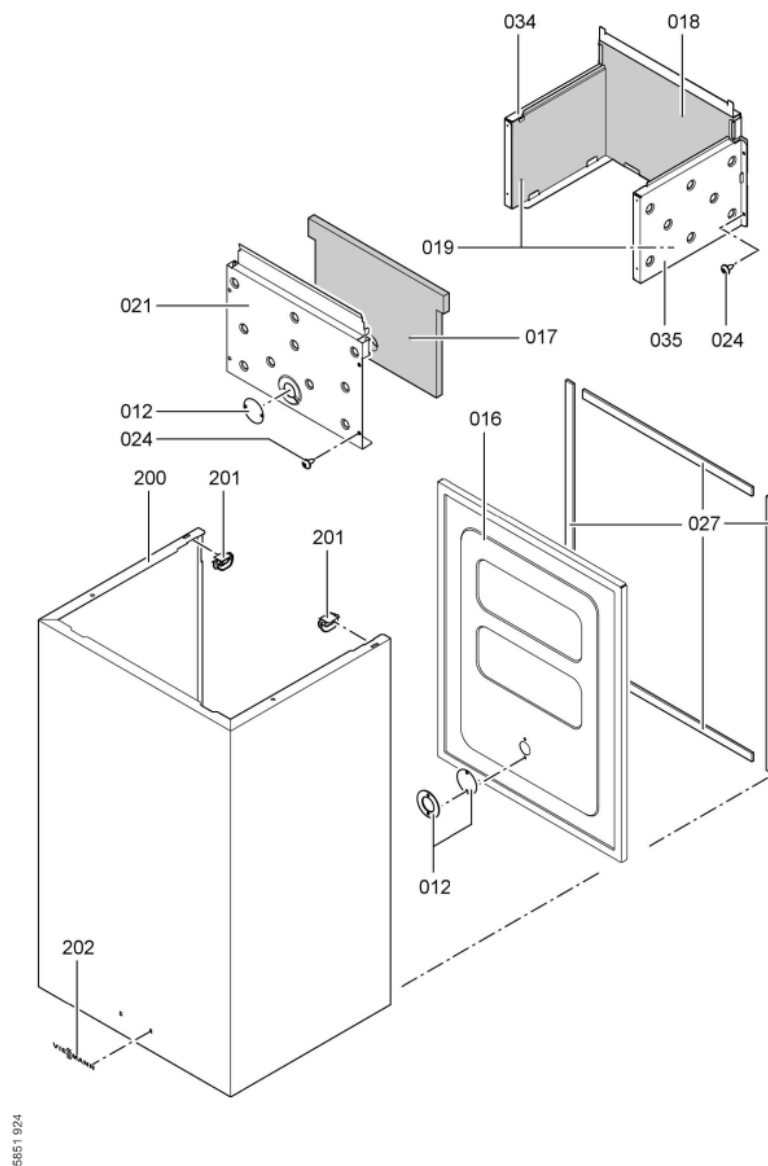

1.2. Graphique 7277956