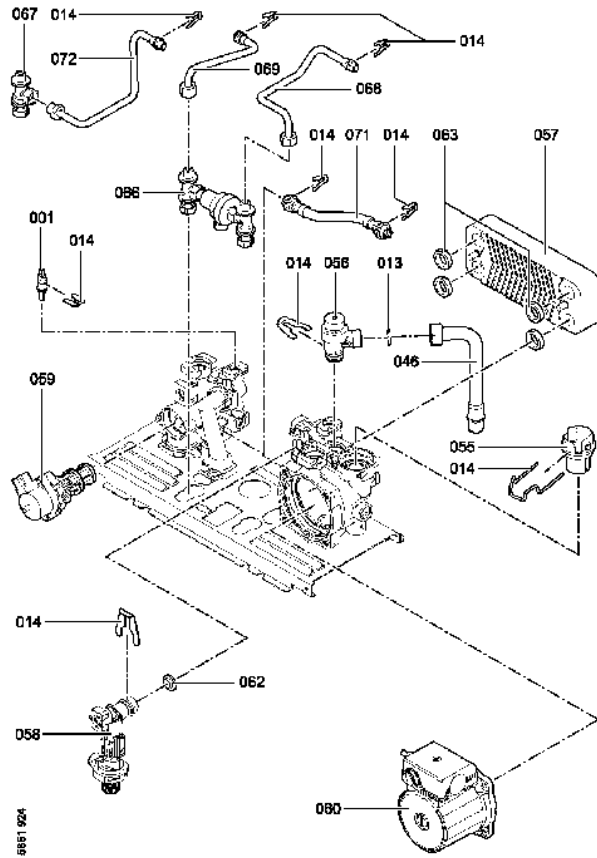

Chaînage 7277956 App.base Vitopend 100 WH1B rlu comb 24kW

0335	7825650	Vanne eau froide 2 voies	754	1	13.30 EUR
0336	7825651	Vanne coudée	754	1	14.00 EUR
0338	7243360	Rohr Set Saunier	T581706	1	Sur demande
0339	7243361	Rohr Set Chaffoteaux	T581706	1	Sur demande
0340	7243362	Rohr Set ELM Leblanc	T581706	1	Sur demande
0341	5851934	Mont.anl. Montagehilfe	T6601	1	Sur demande
0342	5851936	Mont.anl. Montagerahmen	T6601	1	Sur demande

1.2. Graphique 7277956

5851 924

5851 924

5851 924

5851 924

5851 924

60

5851 924