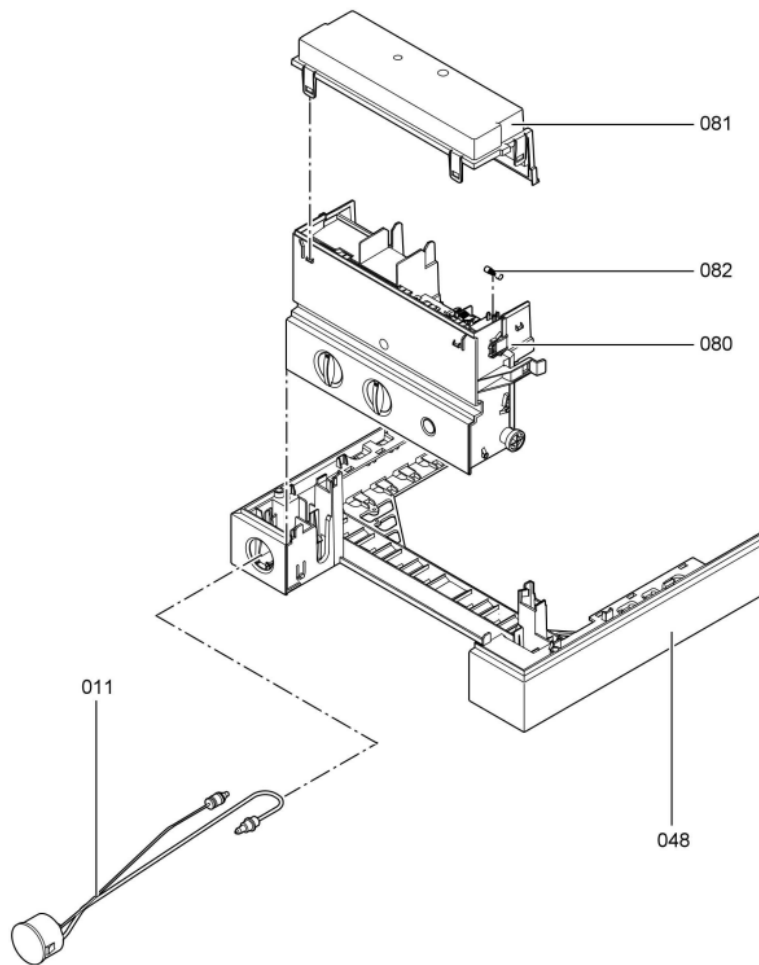

Chaînage 7277956 App.base Vitopend 100 WH1B rlu comb 24kW

0335	7825650	Vanne eau froide 2 voies	754	1	13.30 EUR
0336	7825651	Vanne coudée	754	1	14.00 EUR
0338	7243360	Rohr Set Saunier	T581706	1	Sur demande
0339	7243361	Rohr Set Chaffoteaux	T581706	1	Sur demande
0340	7243362	Rohr Set ELM Leblanc	T581706	1	Sur demande
0341	5851934	Mont.anl. Montagehilfe	T6601	1	Sur demande
0342	5851936	Mont.anl. Montagerahmen	T6601	1	Sur demande

1.2. Graphique 7277956

5851 924

5851 924

5851 924

5851 924

5851 924

60

5851 924