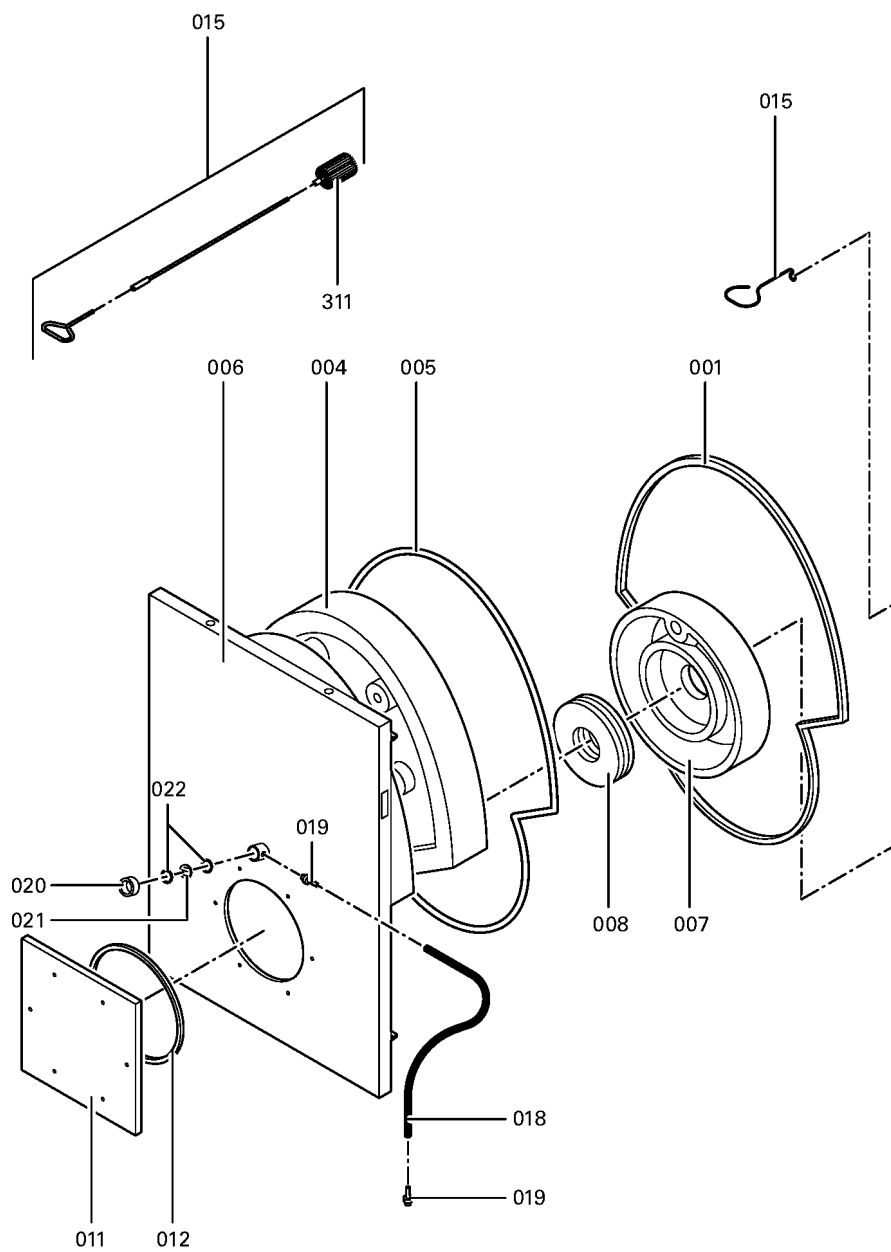

Chaînage 7179849 Chaudière Vitoplex 100 SX1 1750kW

0218	7816668	Hinterblech oben	753	1	150.00 EUR
0219	7823427	Hinterblech rechts	756	1	114.00 EUR
0220	7816674	Hinterblech unten	753	1	278.00 EUR
0221	7816677	Matelas isolant arrière supérieure	753	1	29.00 EUR
0222	7823431	Matelas isolant arrière droit	756	1	166.00 EUR
0223	7823430	Matelas isolant arrière gauche	756	1	166.00 EUR
0224	7816689	Abdeckblech vorn rechts	756	1	121.00 EUR
0225	7816695	Abdeckblech vorn links	756	1	121.00 EUR
0226	7818696	Isolant Vitotrans 100	752	1	297.00 EUR
0227	7816697	Console régulation	753	1	151.00 EUR
0228	7816698	Fixation de Câble	753	1	85.00 EUR
0229	7819438	Baguette d'angle VR1 / CU3A / VL3C	753	1	9.40 EUR
0230	7816704	Kabelkanal FB 60 x 150 Unterteil	756	1	54.00 EUR
0231	7816710	Partie Sup. Du Chemin de Câble 60 X150	756	1	54.00 EUR
0232	7818493	Serre câble (2 logements)	753	1	9.30 EUR
0233	7816711	Cache manchon de sonde	753	1	33.00 EUR
0240	7817311	Doigt de gant	753	1	121.00 EUR
0301	7816712	Sachet accessoires Vitoplex	753	1	59.00 EUR
0302	7819545	Aérosol de peinture, vitoargent	752	1	32.00 EUR
0303	7819546	Crayon pour retouches, vitosilber	753	1	12.00 EUR
0304	5681376	Serv.anl. Vitoplex 100 575-1750kW	925	1	Sur demande
0306	5851089	Mont.anl. Vitoplex 100 575-1750kW	925	1	Sur demande
0307	5781745	ET-Bildl. Vitoplex 100 575-1750kW	T6605	1	Sur demande
0308	7812076	Accessoires verre de viseur de flamme	753	1	67.00 EUR
0309	7159687	Pochette matelas de Fiberfrax	753	1	15.90 EUR
0310	7819535	Bande Vitorange (1 rouleau = 10 m)	753	1	13.10 EUR
0311	7819551	Brosse de nettoyage D=51 x 100 - M10	753	1	23.00 EUR

1.2. Graphique 7179849

5681 376

5681 376