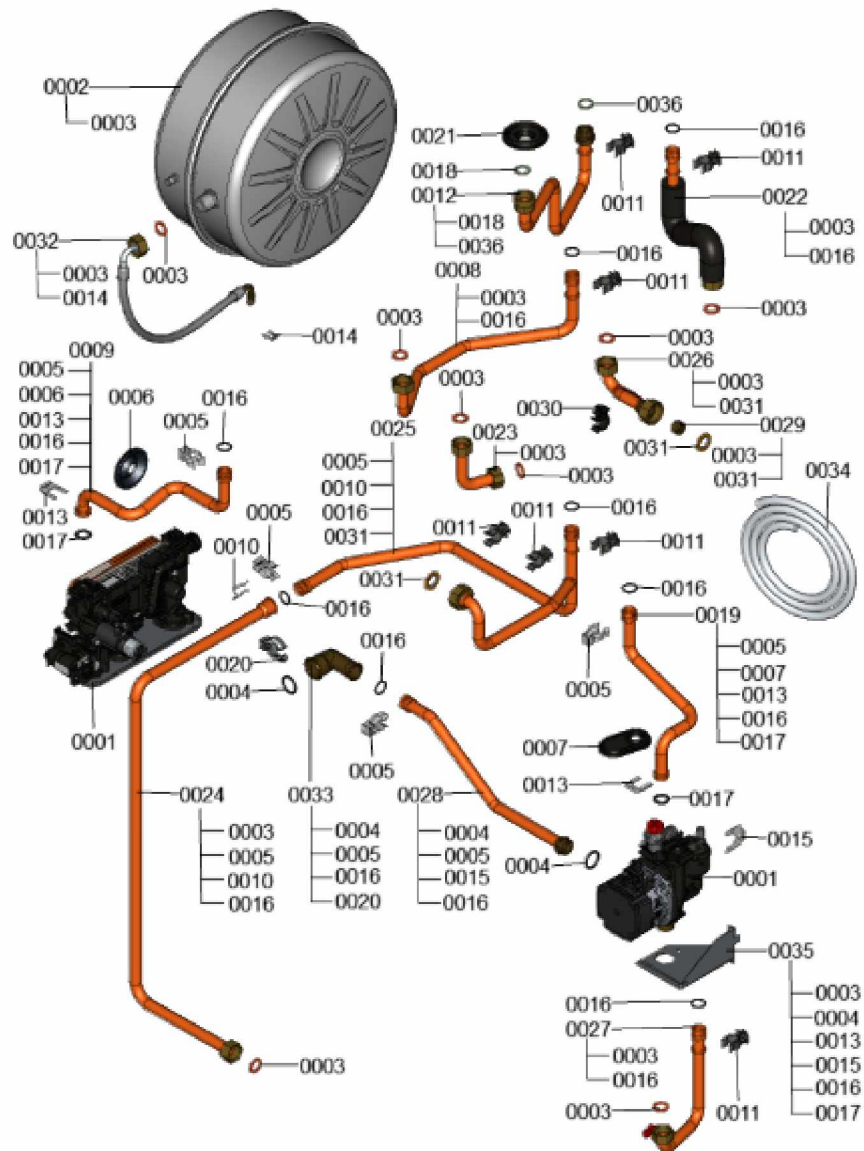

1.2. Graphique 7911238

1. Liste des pièces 7911494 Hydraulique

1.1. Liste des pièces

Position	N° produit.	Désignation	GrpMat	Quantité	Prix catalogue / pc.
0001	7859042	Capteur de pression	754	1	57.00 EUR
0002	7826216	Joints torique 9,6 x 2,4 (5pcs)	754	1	13.00 EUR
0003	7827425	Clip D=8 étroit (5 unités)	754	1	9.40 EUR
0004	7828750	Purgeur d'air	754	1	29.00 EUR
0005	7861346	Clip D=18 (5 pcs)	754	1	5.80 EUR
0006	7828766	Joint torique 17x4 (5 pièces)	754	1	14.00 EUR
0007	7831415	Joints toriques (5 pièces) 19,8 x 3,6	754	1	13.30 EUR
0008	7831422	Vis PT 50 x 12 (5 p.)	754	1	13.30 EUR
0009	7837892	Soupape de sécurité 3 bars	754	1	29.00 EUR
0010	7855260	Clip D=10	754	1	5.30 EUR
0011	7876448	MOTEUR DE POMPE G-HE-PWM	754	1	326.00 EUR
0012	7858773	Bloc hydraulique pompe	754	1	137.00 EUR
0013	7858939	Branche bloc hydraulique	754	1	130.00 EUR
0014	7858946	Moteur pas à pas UCL	754	1	72.00 EUR
0015	7858952	Bloc hydraulique pour échangeur	754	1	99.00 EUR
0016	7859029	Joint torique 23,7 x 3,6 (5 pièces)	754	1	13.30 EUR
0017	7859032	Sonde NTC Température VA -30....+ 125°C	754	1	38.00 EUR
0018	7859035	Echangeur à plaques CB11 13	754	1	105.00 EUR
0019	7859041	Joints profilés échangeur Da=26.2 (X5)	754	1	9.40 EUR
0020	7859050	Cartouche RV Type OF10-DN8	754	1	19.20 EUR
0021	7859051	Mamelon de raccordement G3/4	754	1	27.00 EUR
0022	7859055	Clip de sécurité Mamelon de raccordement	754	1	13.30 EUR
0031	7859067	Plaque porteuse Hydraulique discrète	754	1	58.00 EUR
0032	7859068	Clip D=16 (5 pièces)	754	1	9.40 EUR
0033	7859083	Bypass	754	1	49.00 EUR
0034	7859086	Cartouche de dérivation	754	1	39.00 EUR
0035	7859099	Clip D=24 (5 pièces)	754	1	9.40 EUR
0036	7859304	Vis EJOT-Delta-PT 40x18 (5 pièces)	754	1	13.30 EUR
0037	7859309	Vis à tête ronde M5 x 25 (5 pièces)	754	1	10.00 EUR