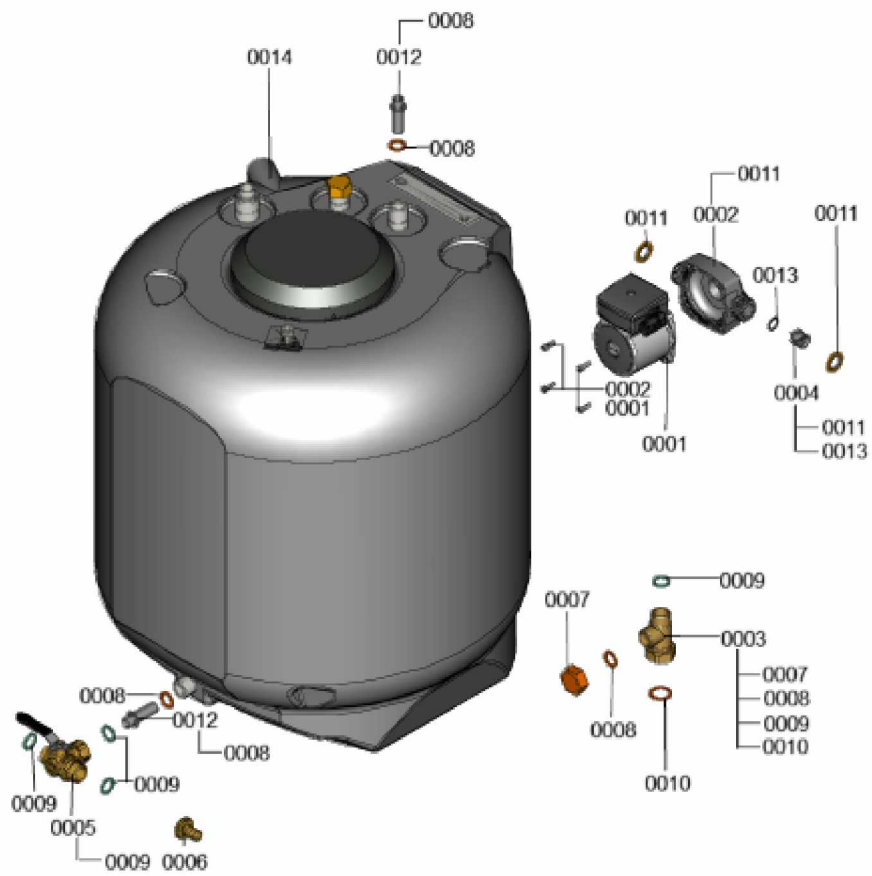

1.2. Graphique 7911494

1. Liste des pièces 7360623 Ballon

1.1. Liste des pièces

Position	N° produit.	Désignation	GrpMat	Quantité	Prix catalogue / pc.
0001	7827391	Moteur de circulateur VIUP -30	754	1	212.00 EUR
0002	7859610	Boîtier CIL2 PPs	754	1	178.00 EUR
0003	7831629	Vanne d'isolation	754	1	23.00 EUR
0004	7859608	Cartouche RV OV20/DN20	754	1	49.00 EUR
0005	7832671	Vanne coudée G3/4 AG - G3/4 SW30	754	1	67.00 EUR
0006	7843128	Manchon flexible avec écrou G ¾	754	1	13.30 EUR
0007	7831300	Capuchon G 3/4" SW30	754	1	29.00 EUR
0008	7831673	Joint A 16 x 24 x 2 (5 pièces)	754	1	8.20 EUR
0009	7826217	Joints toriques 17 x 24 x 2 (5 pièces)	754	1	8.20 EUR
0010	7828003	Joints 23 x 30 x 2mm (5 pièces)	754	1	8.20 EUR
0011	7859574	Joint évasé (2 pcs) 30 x 16 x 2	754	1	10.80 EUR
0012	7835727	Fourreau	754	1	13.30 EUR
0013	7827948	Joint torique 14,3 x 2,4 (5 pièces)	754	1	13.00 EUR
0014	7359443	Ballon	T6999	1	Sur demande

1.2. Graphique 7360623

1. Liste des pièces 7359443 Ballon

1.1. Liste des pièces

Position	N° produit.	Désignation	GrpMat	Quantité	Prix catalogue / pc.
0001	7844966	Réservoir de stockage	754	1	914.00 EUR
0002	7819661	Serre câble	749	1	6.20 EUR
0003	7831784	Anode magnésium d=33 250/220	754	1	58.00 EUR
0004	7819647	Joint ballon émaillé	749	1	13.00 EUR
0005	7817820	Bride avec joint	630	1	49.00 EUR
0006	7831782	Couvercle	754	1	13.30 EUR
0007	7828003	Joint 23 x 30 x 2mm (5 pièces)	754	2	8.20 EUR
0008	7831781	Fourreau	754	1	11.50 EUR
0009	7823572	Isolant de bride	749	1	27.00 EUR
0010	7834379	Sonde ECS NTC 10k	754	1	84.00 EUR