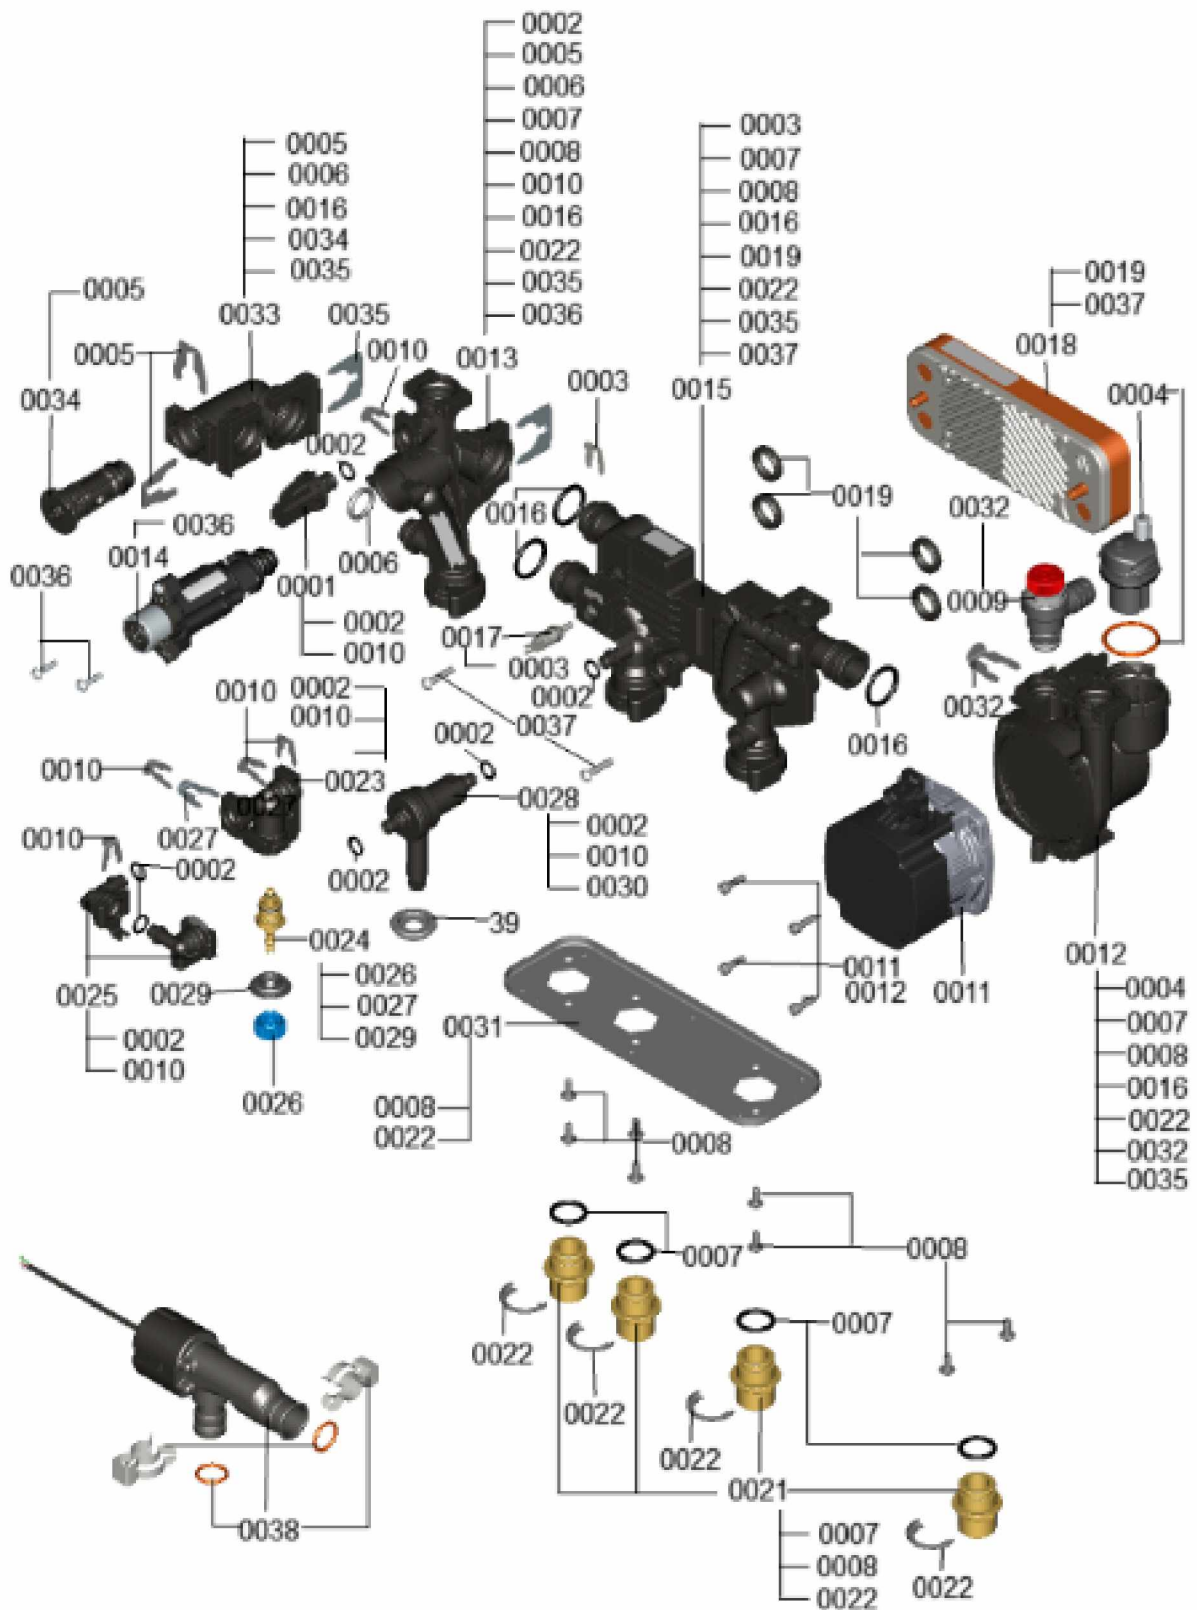

1.2. Graphique 7911494