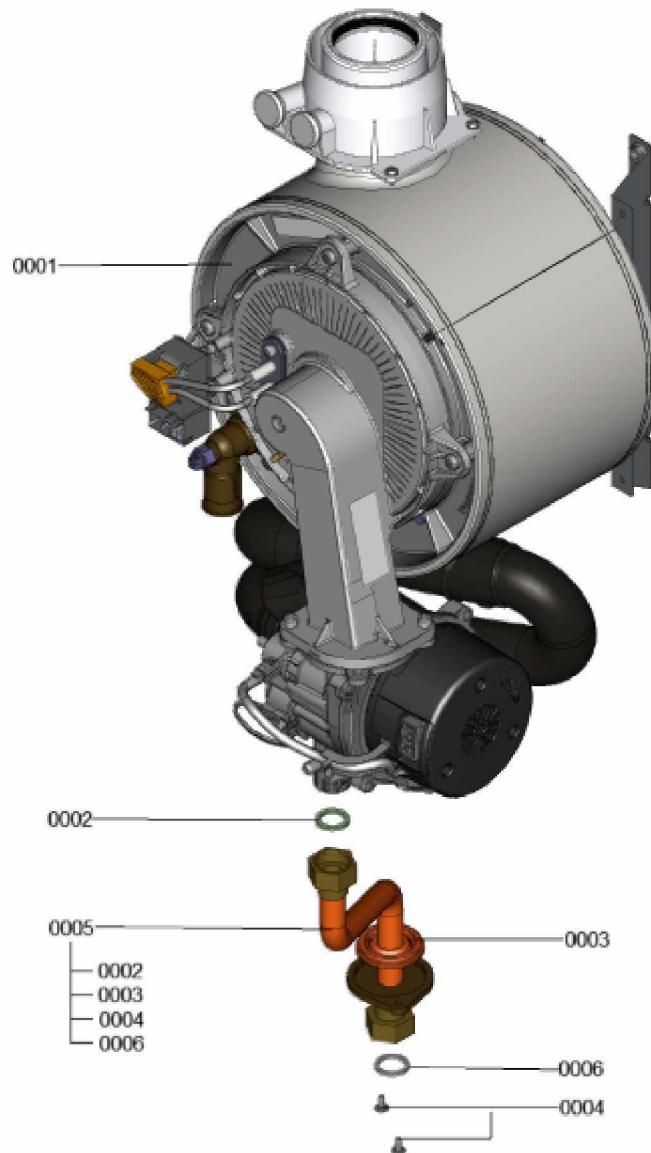

1.2. Graphique 7911640