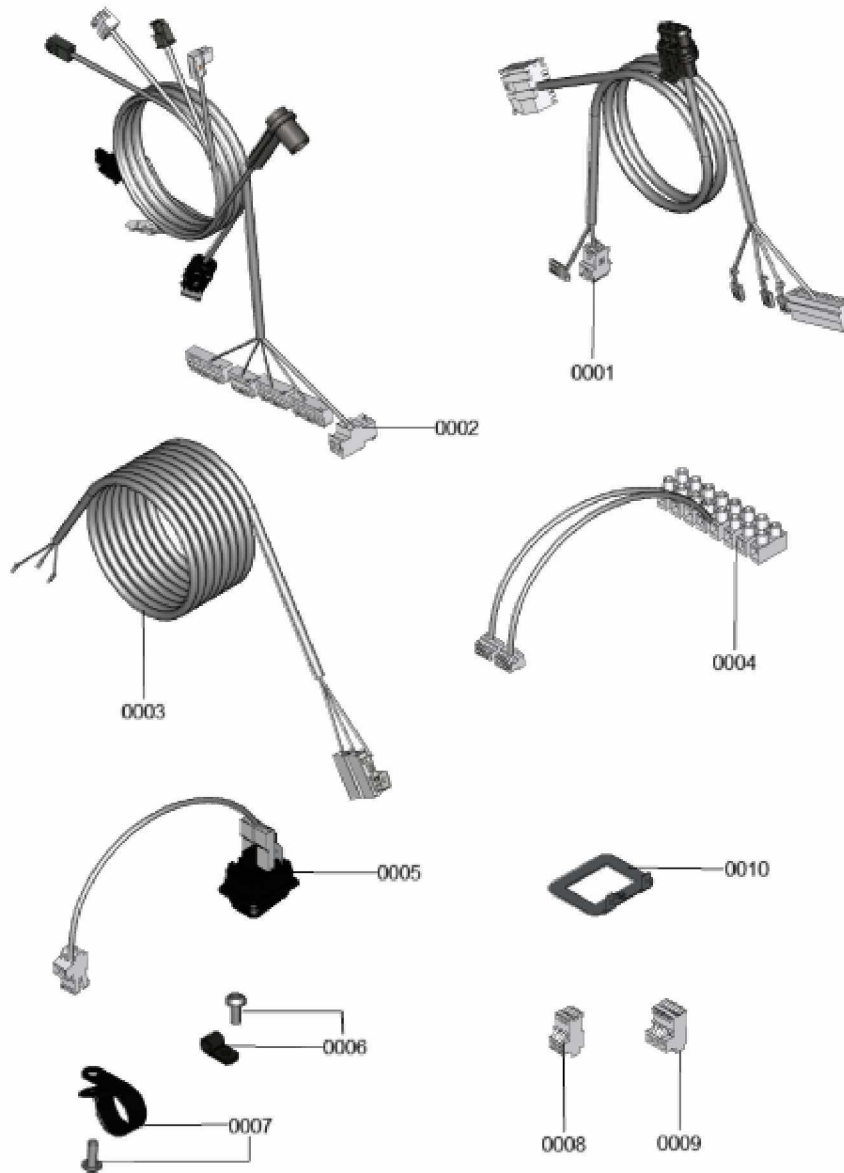

1.2. Graphique 7911720

1. Liste des pièces 7911680 Jeu de câbles

1.1. Liste des pièces

Position	N° produit.	Désignation	GrpMat	Quantité	Prix catalogue / pc.
0001	7868717	Faisceau de puissance câbles 230V	754	1	35.00 EUR
0002	7868718	Faisceau câbles basse tension	754	1	39.00 EUR
0003	7868721	Cable d'alimentation regulation 230V	754	1	17.30 EUR
0004	7868722	Faisceau de câbles Connexions externes	754	1	13.30 EUR
0005	7874084	Interrupteur marche/arrêt	754	1	16.60 EUR
0006	7868716	Serre cable D=7,2	754	1	8.00 EUR
0007	7868220	Serre-cable clamp D=22,8	754	1	9.40 EUR
0008	7868715	Connecteur 2-pol.	754	1	12.60 EUR
0009	7868714	Connecteur 3-pol.	754	1	13.00 EUR
0010	7868697	Support bouton Marche / arrêt	754	1	31.00 EUR

1.2. Graphique 7911680

1. Liste des pièces 7911721 Hydraulique

1.1. Liste des pièces

Position	N° produit.	Désignation	GrpMat	Quantité	Prix catalogue / pc.
0001	7377987	Hydraulique	T6999	1	Sur demande
0002	7859539	Siphon WS225	754	1	23.00 EUR
0003	7826215	Joints toriques 17,86x2,62 (5 pièces)	754	1	9.00 EUR
0004	7827425	Clip D=8 étroit (5 unités)	754	1	9.40 EUR
0005	7827429	Collier à ressort DN 25 (5 unités)	754	1	13.00 EUR
0006	7828002	Kit joints A 10 x 15 x 1,5 (5 pièces)	754	1	8.20 EUR
0007	7828766	Joint torique 17x4 (5 pièces)	754	1	14.00 EUR
0008	7831502	Conduite de raccord. vase expansion G3/8	754	1	21.00 EUR
0009	7837231	Vase d'expansion 8L	754	1	117.00 EUR
0010	7827981	Tube 19 x 600 torsadé	754	1	10.50 EUR
0011	7822769	Jeu de clips de fixation (2 pièces)	754	1	5.90 EUR
0012	7868260	tuyauterie cuivre retour	754	1	35.00 EUR
0013	7859544	Connecteur en Y	754	1	27.00 EUR
0014	7859546	Tuyau d'alimentation Débit	754	1	55.00 EUR
0015	7828762	Clips D=18 (5 pièces)	754	1	12.50 EUR
0016	7868698	Tuyau d'évacuation des condensats	754	1	33.00 EUR
0017	7859542	Coquille de retenue MAG	754	1	44.00 EUR
0018	7818021	Tube des condensats	754	1	13.10 EUR
0019	7833789	Vis à tête plate 3,9x9,5 (5 pièces)	754	1	13.30 EUR
0020	7868958	Collier de serrage	754	1	9.90 EUR