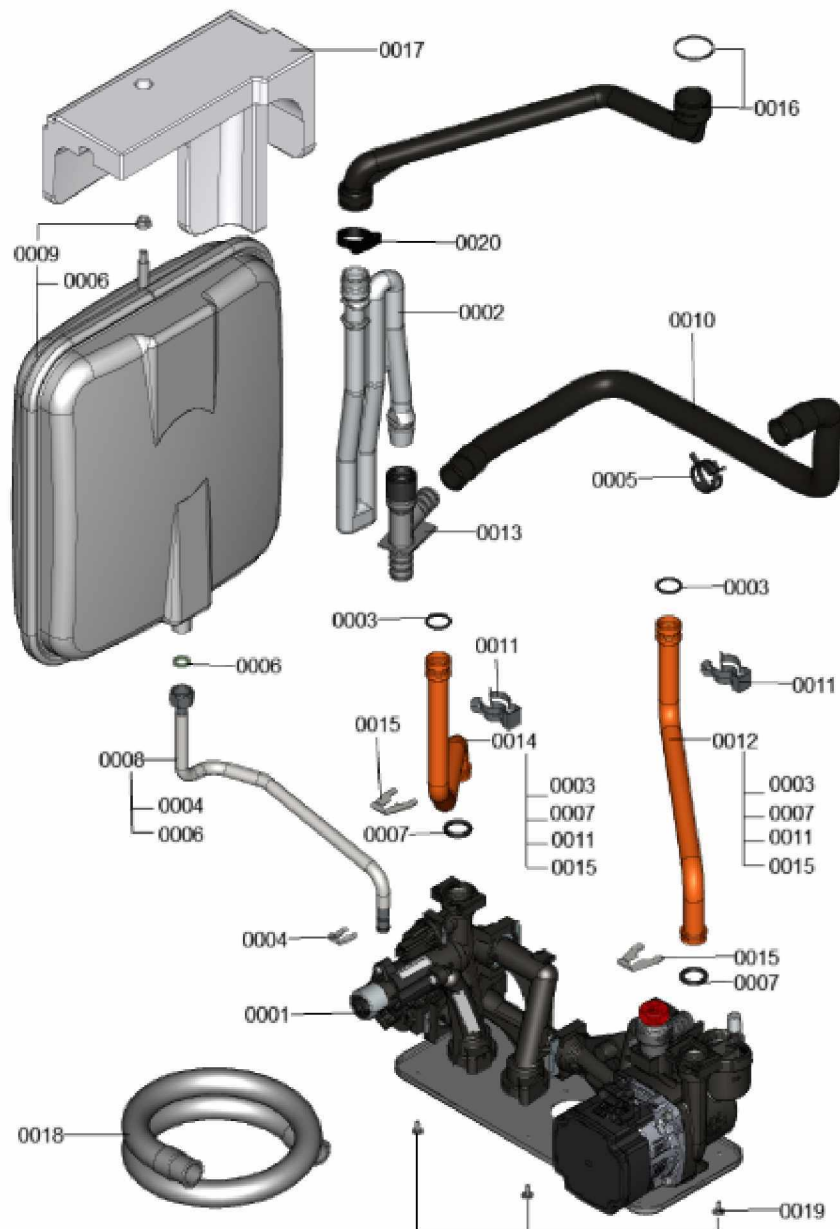

1.2. Graphique 7911721