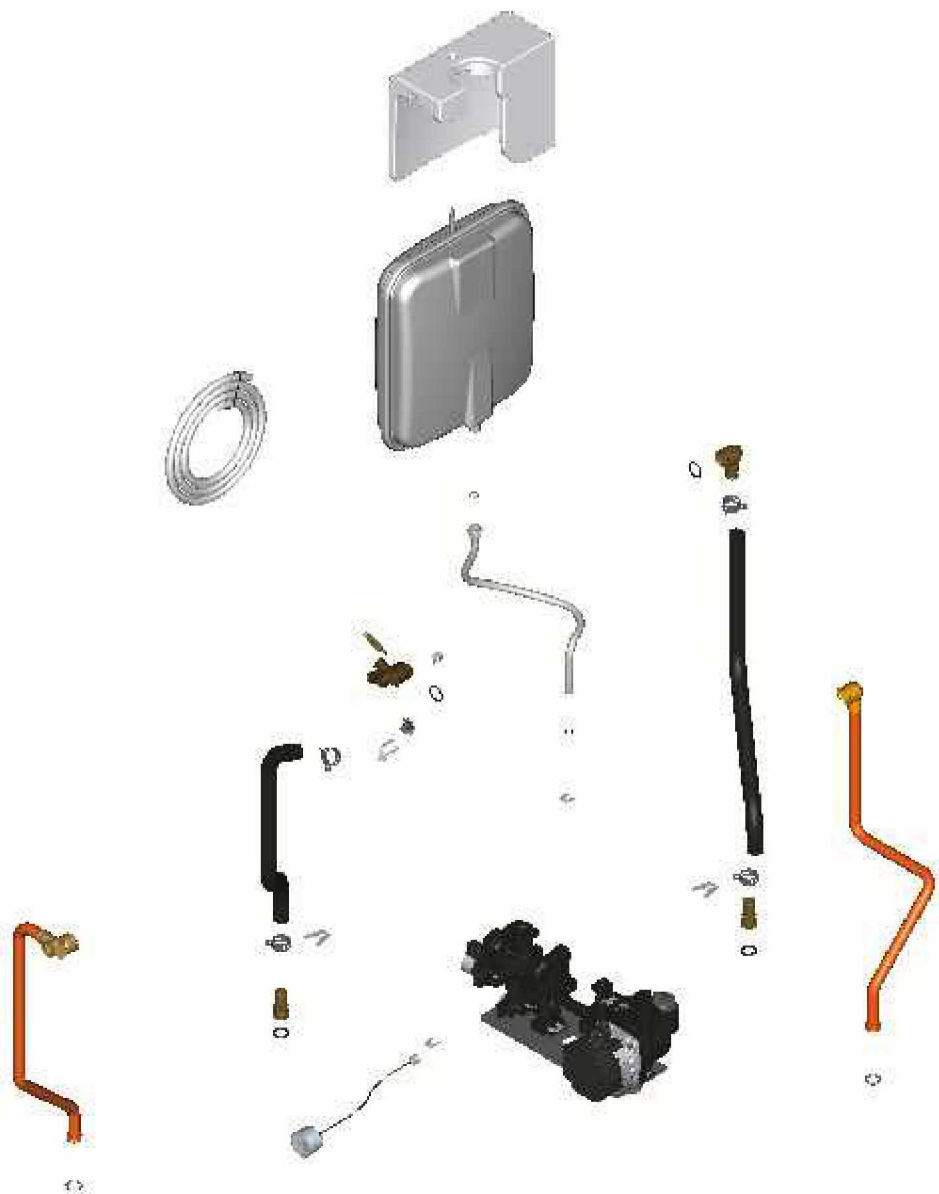

1.2. Graphique 7124415

1. Liste des pièces 7124627 Hydraulique

1.1. Liste des pièces

Position	N° produit.	Désignation	GrpMat	Quantité	Prix catalogue / pc.
0001	7837231	Vase d'expansion 8L	754	1	117.00 EUR
0002	7837260	Protection vase d'expansion	754	1	47.00 EUR
0003	7828002	Kit joints A 10 x 15 x 1,5 (5 pièces)	754	1	8.20 EUR
0004	7831502	Conduite de raccord. vase expansion G3/8	754	1	21.00 EUR
0005	7844804	Coude de raccordement retour chauffage	754	1	38.00 EUR
0006	7843363	Flexible pré-formé retour chauffage	754	1	53.00 EUR
0007	7827429	Collier à ressort DN 25 (5 unités)	754	1	13.00 EUR
0008	7828759	Clips D=10 (5 pièces)	754	1	20.00 EUR
0009	7827425	Clip D=8 étroit (5 unités)	754	1	9.40 EUR
0010	7826214	Jeu de joints toriques 20,63x2,62 (5 piè	754	1	8.20 EUR
0011	7822353	Robinet de purge d'air G 3/8"	754	1	10.60 EUR
0012	7819967	Sonde de température	754	1	49.00 EUR
0013	7831409	Joint torique étanchéité 8x2 (5 pièces)	754	1	13.00 EUR
0014	7843299	Flexible moulé départ chauffage	754	1	42.00 EUR
0015	7828762	Clips D=18 (5 pièces)	754	1	12.50 EUR
0016	7828766	Joint torique 17x4 (5 pièces)	754	1	14.00 EUR
0017	7838087	Manomètre	754	1	31.00 EUR
0018	7827943	Clips D=8 (5 pièces)	754	1	8.20 EUR
0019	7828638	Adaptateur flexible	754	1	29.00 EUR
0020	7825487	Limiteur temp de sécu. 210°F/99°C	754	1	21.00 EUR
0021	7828640	Coude de raccordement départ chauffage	754	1	39.00 EUR
0022	7124413	Hydraulique	T6999	1	Sur demande
0023	7835809	Tuyau transparent 10 x 1,5 x 1500	754	1	35.00 EUR