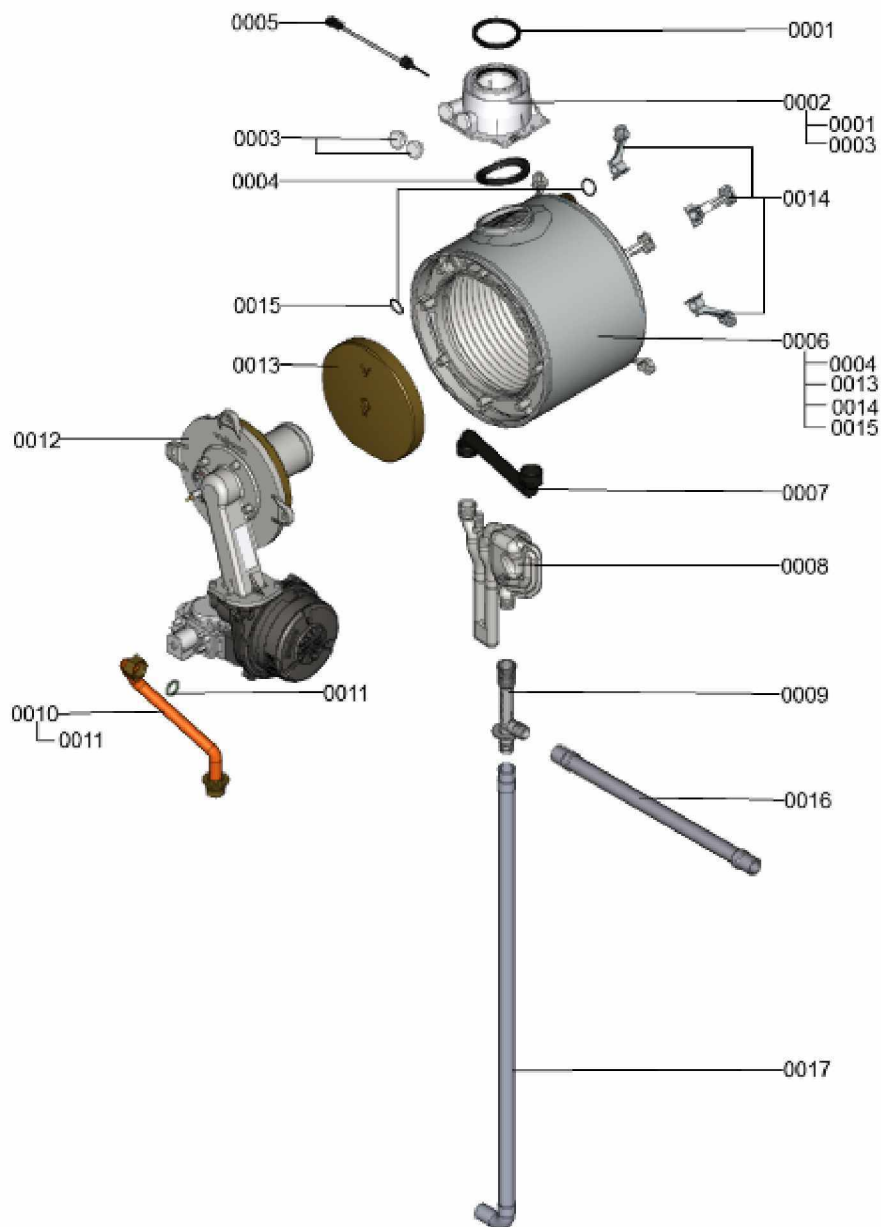

1.2. Graphique 7359659