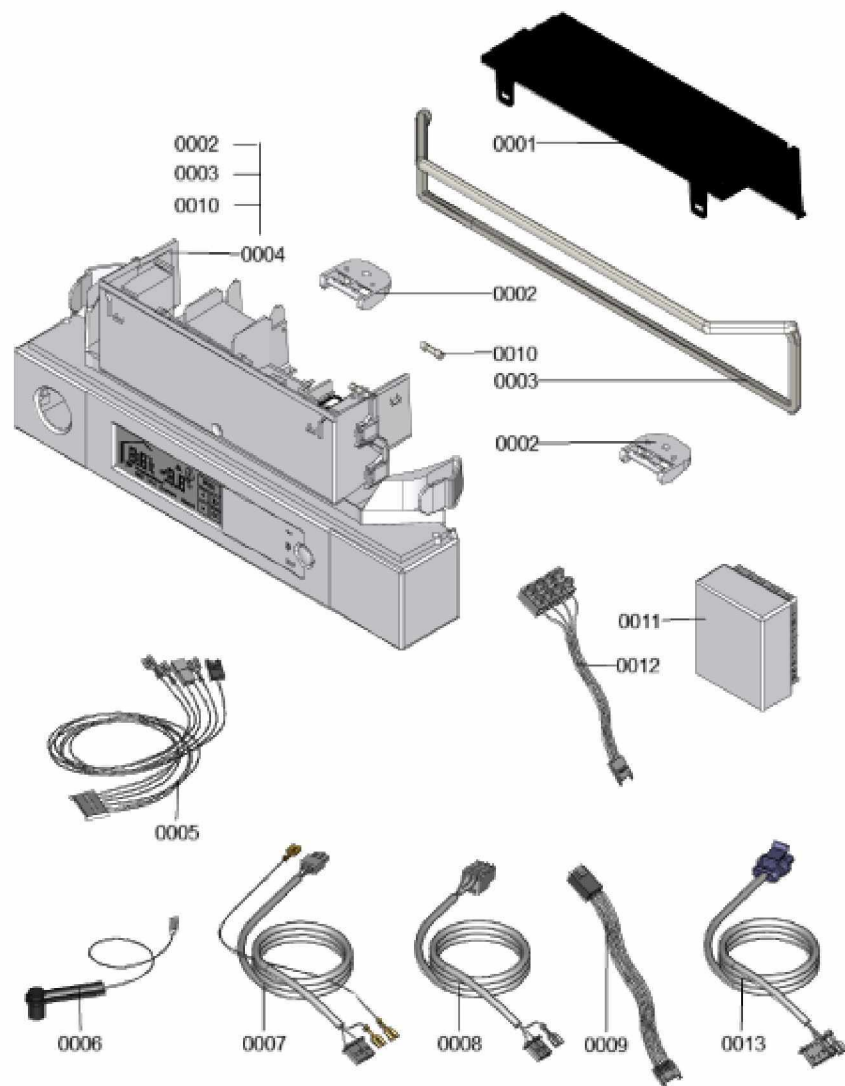

1.2. Graphique 7359659

1. Liste des pièces 7359685 Régulation

1.1. Liste des pièces

Position	N° produit.	Désignation	GrpMat	Quantité	Prix catalogue / pc.
0001	7840760	Cache du coffret de raccordement	754	1	35.00 EUR
0002	7835644	Charnière (2 pièces)	754	1	13.30 EUR
0003	7835579	Joint de tôle de façade	756	1	19.20 EUR
0004	7870767	Régulation VBC113-F22.001	752	1	373.00 EUR
0005	7841649	Faisceau de câbles X20	754	1	28.00 EUR
0006	7875205	Câble d'allumage et d'ionisation	754	1	35.00 EUR
0007	7836439	Faisceau de câbles vanne gaz 35	754	1	10.70 EUR
0008	7843285	Câble de raccordement ventilateur 100	754	1	27.00 EUR
0009	7838298	Câble de raccordement moteur pas à pas	754	1	13.30 EUR
0010	7404396	Fusible T 2,5A/250V (10 pièces)	754	1	13.10 EUR
0011	7837053	Sonde de temp. extérieure NTC 10 k Ω	630	1	141.00 EUR
0012	7844677	Toron de câbles X21	754	1	8.50 EUR
0013	7843284	Câble de raccordement pompe de circuit	754	1	13.30 EUR

1.2. Graphique 7359685

1. Liste des pièces 7124413 Hydraulique

1.1. Liste des pièces

Position	N° produit.	Désignation	GrpMat	Quantité	Prix catalogue / pc.
0001	7828750	Purgeur d'air	754	1	30.00 EUR
0002	7831408	Joint torique 34 x 3 (5 pièces)	756	1	Sur demande
0003	7828757	Clapet anti-retour	756	1	41.00 EUR
0004	7836269	Joint torique 23,7 x 3,6 (5 pièces)	754	1	14.00 EUR
0005	7828756	Cartouche bipass	754	1	41.00 EUR
0006	7828761	Clip D=16 (5 pièces)	754	1	21.00 EUR
0007	7831530	Adaptateur moteur pas à pas	754	1	57.00 EUR
0008	7831415	Joints toriques (5 pièces) 19,8 x 3,6	754	1	14.00 EUR
0009	7831407	Joint torique 16 x 3 (5 pièces)	754	1	23.00 EUR
0010	7828762	Clips D=18 (5 pièces)	754	1	13.00 EUR
0011	7828748	Moteur pas à pas (linéaire) CPK	754	1	81.00 EUR
0012	7840565	Moteur circulateur UPM3 15-75	754	1	341.00 EUR
0013	7837892	Soupape de sécurité 3 bars	754	1	30.00 EUR
0014	7840566	Hydraulique départ	754	1	414.00 EUR