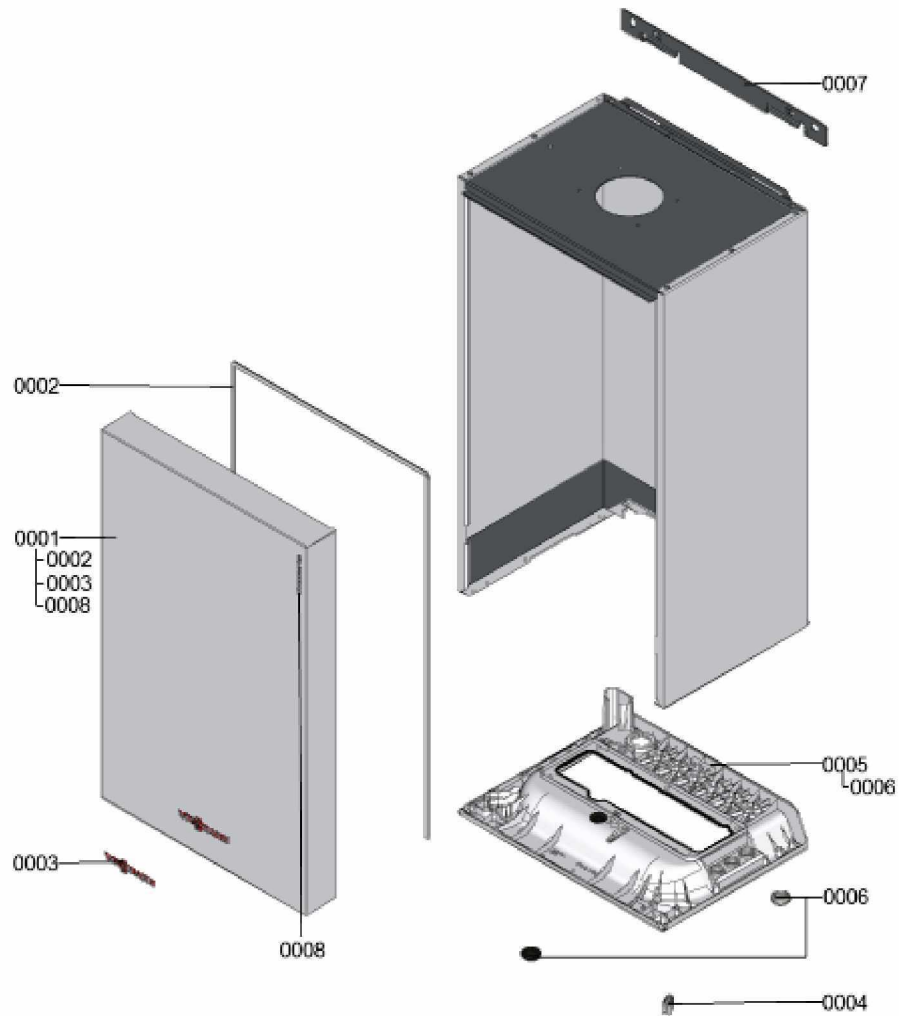

1.2. Graphique 7124415

1. Liste des pièces 7124627 Hydraulique

1.1. Liste des pièces

Position	N° produit.	Désignation	GrpMat	Quantité	Prix catalogue / pc.
0001	7837231	Vase d'expansion 8L	754	1	117.00 EUR
0002	7837260	Protection vase d'expansion	754	1	47.00 EUR
0003	7828002	Kit joints A 10 x 15 x 1,5 (5 pièces)	754	1	8.20 EUR
0004	7831502	Conduite de raccord. vase expansion G3/8	754	1	21.00 EUR
0005	7844804	Coude de raccordement retour chauffage	754	1	38.00 EUR
0006	7843363	Flexible pré-formé retour chauffage	754	1	53.00 EUR
0007	7827429	Collier à ressort DN 25 (5 unités)	754	1	13.00 EUR
0008	7828759	Clips D=10 (5 pièces)	754	1	20.00 EUR
0009	7827425	Clip D=8 étroit (5 unités)	754	1	9.40 EUR
0010	7826214	Jeu de joints toriques 20,63x2,62 (5 piè	754	1	8.20 EUR
0011	7822353	Robinet de purge d'air G 3/8"	754	1	10.60 EUR
0012	7819967	Sonde de température	754	1	49.00 EUR
0013	7831409	Joint torique étanchéité 8x2 (5 pièces)	754	1	13.00 EUR
0014	7843299	Flexible moulé départ chauffage	754	1	42.00 EUR
0015	7828762	Clips D=18 (5 pièces)	754	1	12.50 EUR
0016	7828766	Joint torique 17x4 (5 pièces)	754	1	14.00 EUR
0017	7838087	Manomètre	754	1	31.00 EUR
0018	7827943	Clips D=8 (5 pièces)	754	1	8.20 EUR
0019	7828638	Adaptateur flexible	754	1	29.00 EUR
0020	7825487	Limiteur temp de sécu. 210°F/99°C	754	1	21.00 EUR
0021	7828640	Coude de raccordement départ chauffage	754	1	39.00 EUR
0022	7124413	Hydraulique	T6999	1	Sur demande
0023	7835809	Tuyau transparent 10 x 1,5 x 1500	754	1	35.00 EUR