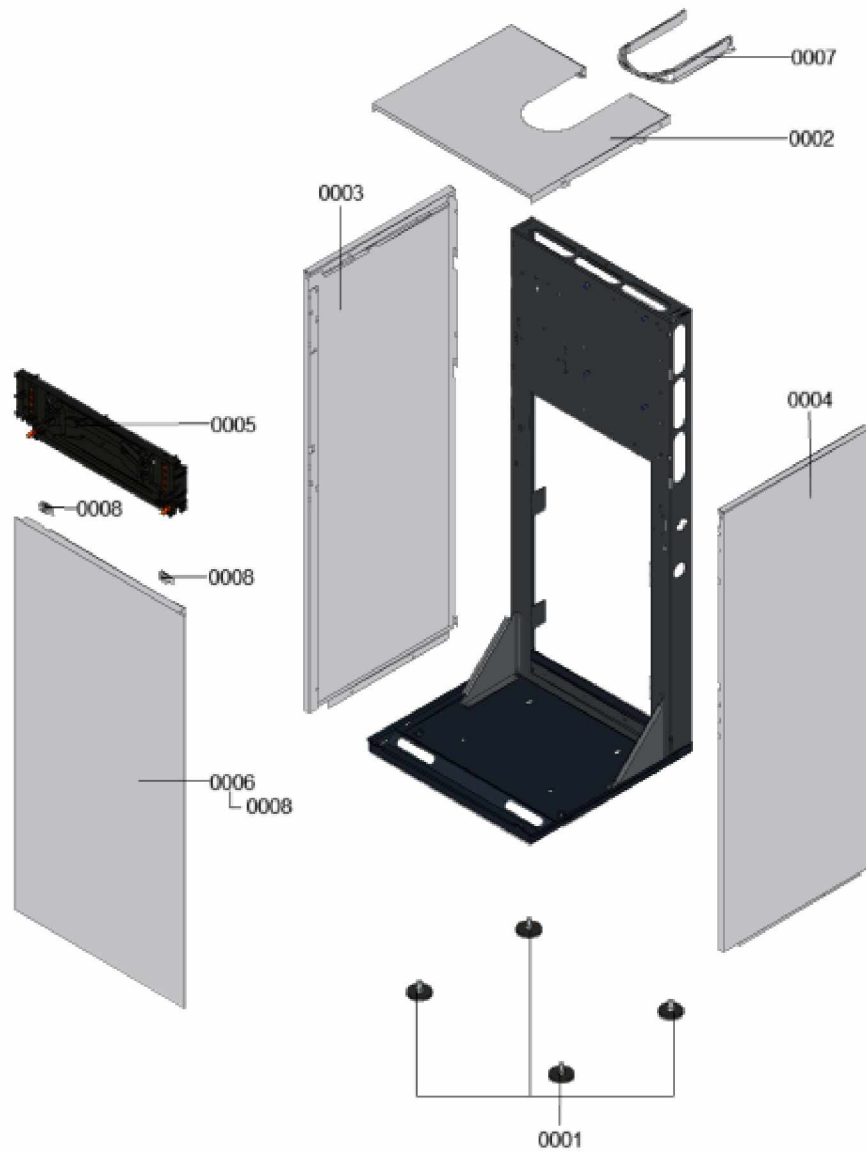

1.2. Graphique 7358024

1. Liste des pièces 7360892 Bâti

1.1. Liste des pièces

Position	N° produit.	Désignation	GrpMat	Quantité	Prix catalogue / pc.
0001	7832669	Pied de calage M12 x 19 capuchon D=64	755	1	23.00 EUR
0002	7858857	Toile Supérieure	754	1	120.00 EUR
0003	7858858	Tôle latérale gauche DCF140	754	1	191.00 EUR
0004	7858859	Plaque latérale droite DCF140	754	1	191.00 EUR
0005	7858829	Plaque Façade DCX60	754	1	54.00 EUR
0006	7858860	Cache inférieur DCF	754	1	210.00 EUR
0007	7832280	Tôle supérieure	754	1	70.00 EUR
0008	7868909	Clips (2 pcs)	754	1	5.90 EUR

1.2. Graphique 7360892

1. Liste des pièces 7358193 Panneau

1.1. Liste des pièces

Position	N° produit.	Désignation	GrpMat	Quantité	Prix catalogue / pc.
0001	7867107	Coude retour HR	754	1	34.00 EUR
0002	7867109	Échangeur de chaleur	737	1	501.00 EUR
0003	7867110	Bloc isolant (fcdc)	754	1	42.00 EUR
0004	7867216	Sonde de fumée GCM32 CHE	754	1	28.00 EUR
0005	7867217	Manchette de raccordement	754	1	45.00 EUR
0006	7826471	Joint sortie de fumée D= 60	754	1	8.40 EUR
0007	7833789	Vis à tête plate 3,9x9,5 (5 pièces)	754	1	14.00 EUR
0008	7822742	Bouchons (2x) pour manchette de rdt	754	1	13.40 EUR
0009	7828645	Joint étanchéité buse de fumée (1 pièce)	754	1	10.80 EUR
0010	7867132	Ensemble de joints raccord coude (2+2)	754	1	17.40 EUR
0011	7867108	Coude départ HV	754	1	34.00 EUR
0012	7867218	Sonde de température eSTB Duplex-GCM32	754	1	35.00 EUR
0013	7358254	Brûleur	T6999	1	Sur demande
0014	7844858	Vis de porte (4pcs)	754	1	12.10 EUR
0015	7867219	Joint brûleur GCM32 CHE	754	1	28.00 EUR
0016	7826215	Joints toriques 17,86x2,62 (5 pièces)	754	1	9.40 EUR
0017	7867131	Support fixation corps de chauffe	754	1	32.00 EUR