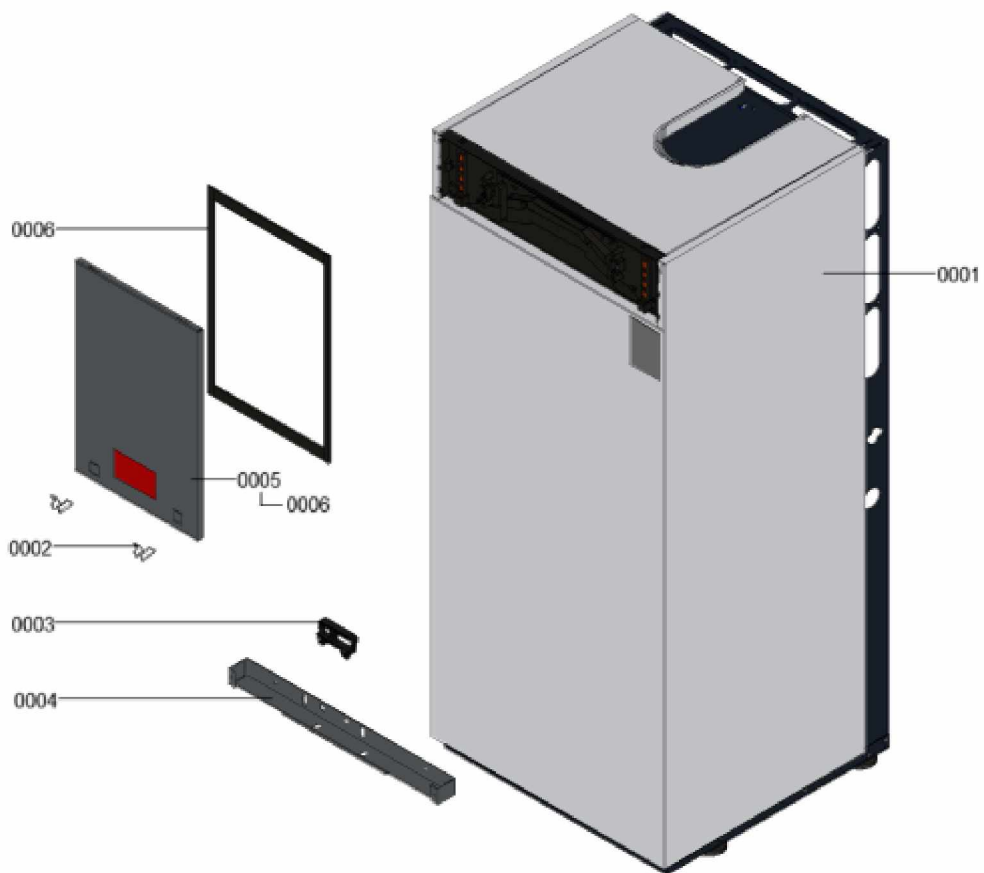

1.2. Graphique 7358024