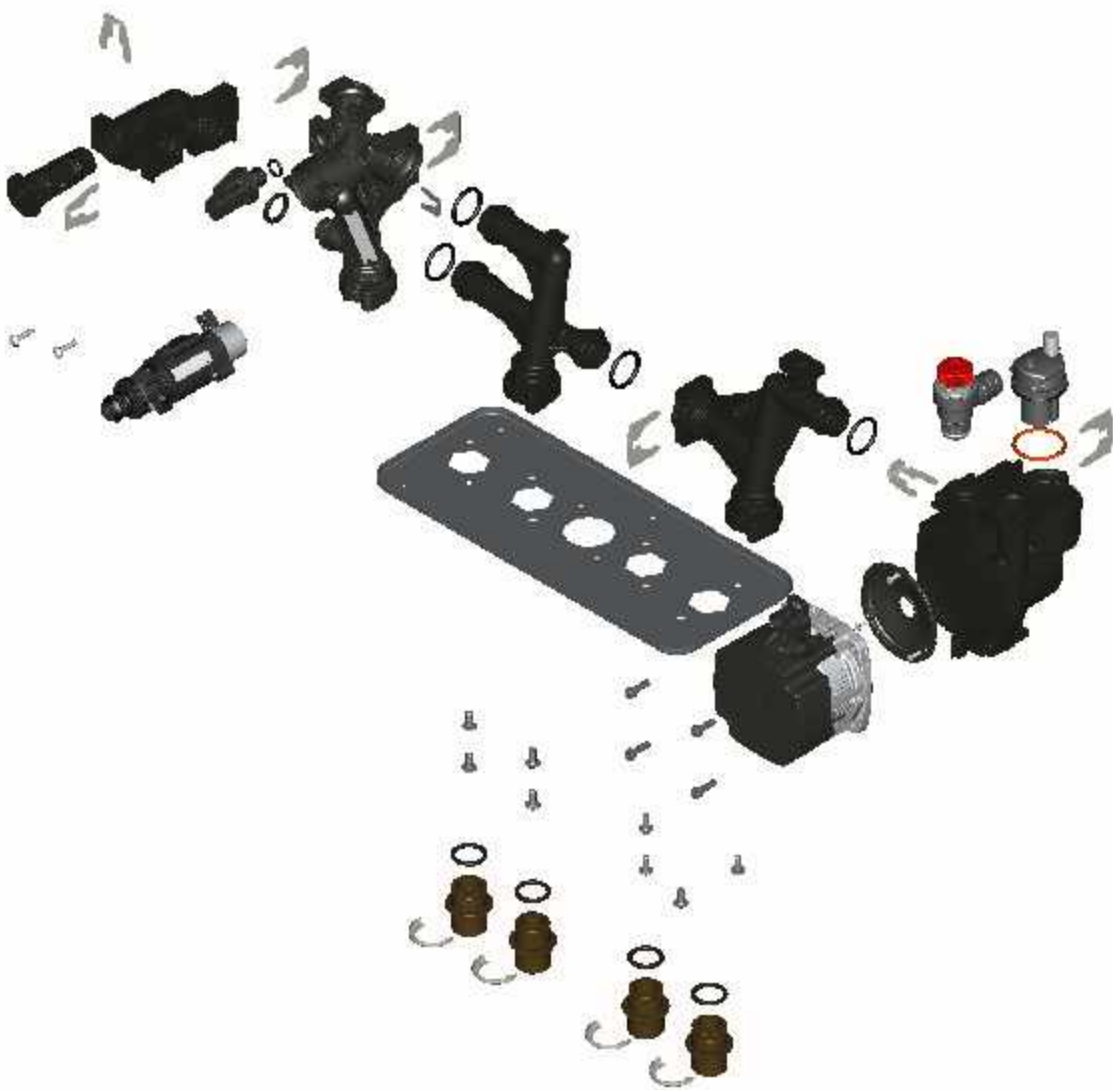

1.2. Graphique 7911979

1. Liste des pièces 7377919 Hydraulique

1.1. Liste des pièces

Position	N° produit.	Désignation	GrpMat	Quantité	Prix catalogue / pc.
0001	7859042	Capteur de pression	754	1	59.00 EUR
0002	7826216	Joints torique 9,6 x 2,4 (5pcs)	754	1	13.60 EUR
0003	7827425	Clip D=8 étroit (5 unités)	754	1	9.80 EUR
0004	7828750	Purgeur d'air	754	1	30.00 EUR
0005	7861346	Clip D=18 (5 pcs)	754	1	6.00 EUR
0006	7828766	Joint torique 17x4 (5 pièces)	754	1	14.70 EUR
0007	7831415	Joints toriques (5 pièces) 19,8 x 3,6	754	1	14.00 EUR
0008	7831422	Vis PT 50 x 12 (5 p.)	754	1	14.00 EUR
0009	7837892	Soupape de sécurité 3 bars	754	1	30.00 EUR
0010	7855260	Clip D=10	754	1	5.50 EUR
0011	7876448	MOTEUR DE POMPE G-HE-PWM	754	1	341.00 EUR
0012	7858773	Bloc hydraulique pompe	754	1	143.00 EUR
0013	7858939	Branche bloc hydraulique	754	1	136.00 EUR
0014	7858946	Moteur pas à pas UCL	754	1	75.00 EUR
0015	7858952	Bloc hydraulique pour échangeur	754	1	103.00 EUR
0016	7859029	Joint torique 23,7 x 3,6 (5 pièces)	754	1	14.00 EUR
0017	7859032	Sonde NTC Température VA -30....+ 125°C	754	1	40.00 EUR
0018	7859038	Echangeur à plaques CB11 17	754	1	115.00 EUR
0019	7859041	Joints profilés échangeur Da=26.2 (X5)	754	1	9.80 EUR
0020	7859050	Cartouche RV Type OF10-DN8	754	1	20.00 EUR
0021	7859051	Mamelon de raccordement G3/4	754	1	28.00 EUR
0022	7859055	Clip de sécurité Mamelon de raccordement	754	1	14.00 EUR
0031	7859067	Plaque porteuse Hydraulique discrète	754	1	60.00 EUR
0032	7859068	Clip D=16 (5 pièces)	754	1	9.80 EUR
0033	7859083	Bypass	754	1	52.00 EUR
0034	7859086	Cartouche de dérivation	754	1	41.00 EUR
0035	7859099	Clip D=24 (5 pièces)	754	1	9.80 EUR
0036	7859304	Vis EJOT-Delta-PT 40x18 (5 pièces)	754	1	14.00 EUR
0037	7859309	Vis à tête ronde M5 x 25 (5 pièces)	754	1	10.40 EUR