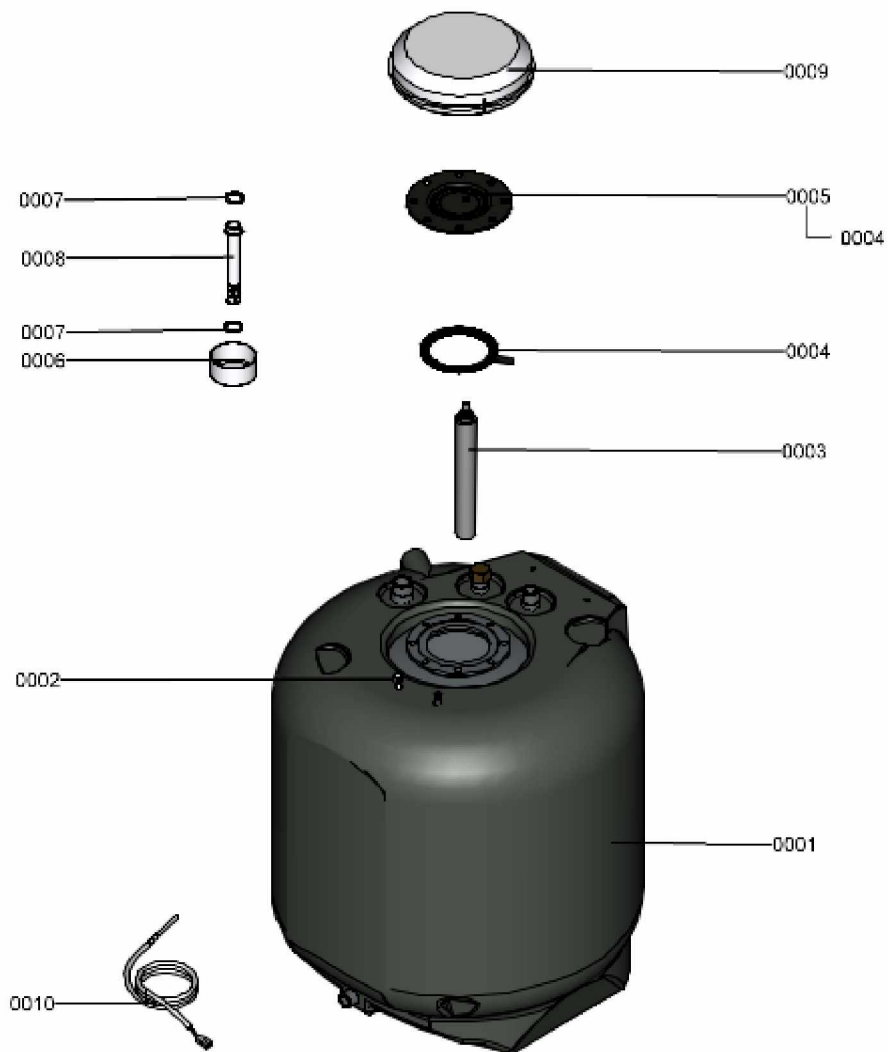

1.2. Graphique 7360623

1. Liste des pièces 7359443 Ballon

1.1. Liste des pièces

Position	N° produit.	Désignation	GrpMat	Quantité	Prix catalogue / pc.
0001	7844966	Réservoir de stockage	754	1	955.00 EUR
0002	7819661	Serre câble	749	1	6.60 EUR
0003	7831784	Anode magnésium d=33 250/220	754	1	60.00 EUR
0004	7819647	Joint ballon émaillé	749	1	14.10 EUR
0005	7817820	Bride avec joint	630	1	50.00 EUR
0006	7831782	Couvercle	754	1	14.00 EUR
0007	7828003	Joint 23 x 30 x 2mm (5 pièces)	754	2	8.20 EUR
0008	7831781	Fourreau	754	1	12.10 EUR
0009	7823572	Isolant de bride	749	1	28.00 EUR
0010	7834379	Sonde ECS NTC 10k	754	1	81.00 EUR

1.2. Graphique 7359443

1. Liste des pièces 7911312 Régulation

1.1. Liste des pièces

Position	N° produit.	Désignation	GrpMat	Quantité	Prix catalogue / pc.
0001	7859559	Inclusion du réglage	754	1	49.00 EUR
0002	7858810	Charnière 1x	754	1	13.20 EUR
0003	7831422	Vis PT 50 x 12 (5 p.)	754	1	14.00 EUR
0004	7969006	Régulation	T6999	1	Sur demande
0005	7911302	Régulation	T6999	1	Sur demande
0006	7911094	Régulation	T6999	1	Sur demande
0007	7867094	Faisceau de câbles 230V SL	754	1	49.00 EUR
0008	7875456	Kabelbaum ATS KM Bus	754	1	19.50 EUR
0009	7859529	Conduite pompe de chargement du réservoir	754	1	50.00 EUR
0010	7859525	interrupteur M/A avec câble	754	1	54.00 EUR
0011	7858532	Câble de connexion HMU-HMI	754	1	26.00 EUR
0012	7859522	Connecteur mâle à 6 broches	754	1	22.00 EUR
0013	7859823	Faisceau de câble basse tension SL Seg2	754	1	52.00 EUR
0014	7859367	Adaptateur de boîte INR77	754	1	23.00 EUR
0015	7859537	Borne à fiche à 6 broches	754	1	28.00 EUR
0016	7837053	Sonde de temp. extérieure NTC 10 kΩ	630	1	145.00 EUR
0017	7867379	Douille de câble double (5 pièces)	754	1	18.10 EUR