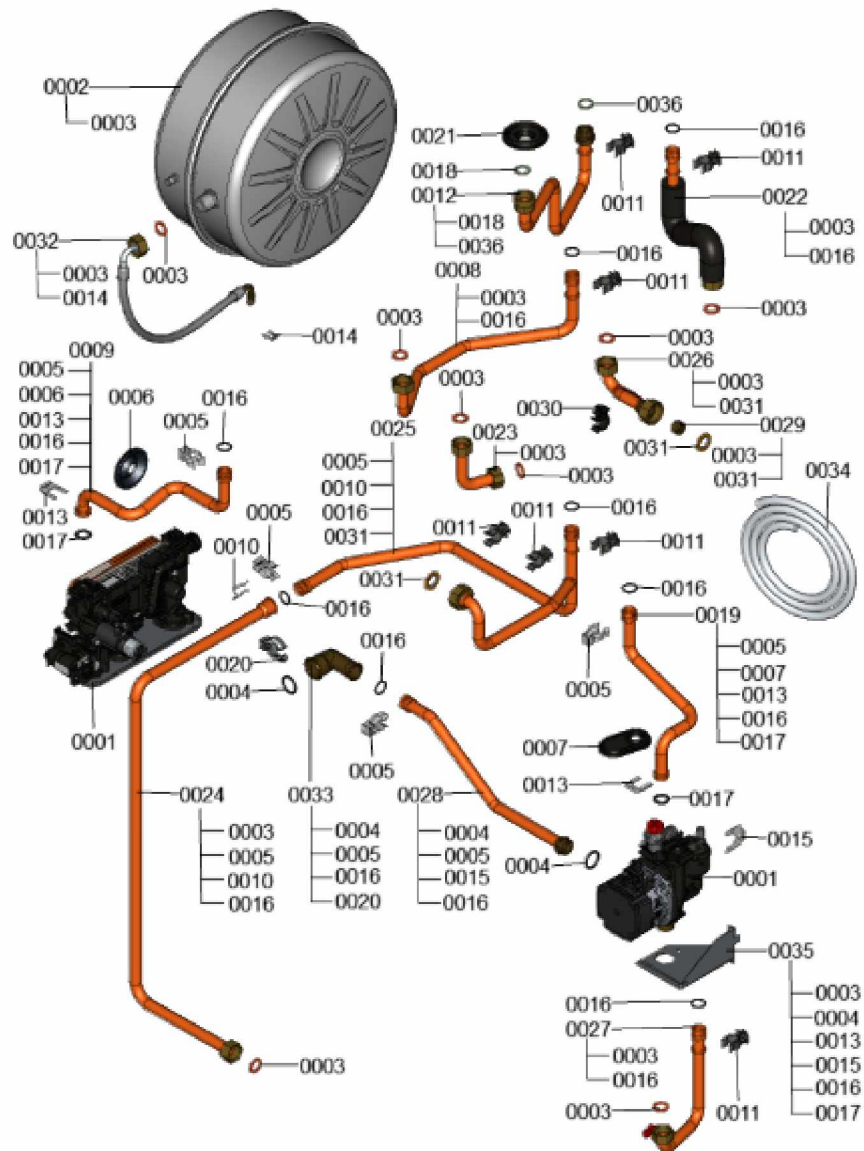

1.2. Graphique 7911979

1. Liste des pièces 7377919 Hydraulique

1.1. Liste des pièces

Position	N° produit.	Désignation	GrpMat	Quantité	Prix catalogue / pc.
0001	7859042	Capteur de pression	754	1	59.00 EUR
0002	7826216	Joints torique 9,6 x 2,4 (5pcs)	754	1	13.60 EUR
0003	7827425	Clip D=8 étroit (5 unités)	754	1	9.80 EUR
0004	7828750	Purgeur d'air	754	1	30.00 EUR
0005	7861346	Clip D=18 (5 pcs)	754	1	6.00 EUR
0006	7828766	Joint torique 17x4 (5 pièces)	754	1	14.70 EUR
0007	7831415	Joints toriques (5 pièces) 19,8 x 3,6	754	1	14.00 EUR
0008	7831422	Vis PT 50 x 12 (5 p.)	754	1	14.00 EUR
0009	7837892	Soupape de sécurité 3 bars	754	1	30.00 EUR
0010	7855260	Clip D=10	754	1	5.50 EUR
0011	7876448	MOTEUR DE POMPE G-HE-PWM	754	1	341.00 EUR
0012	7858773	Bloc hydraulique pompe	754	1	143.00 EUR
0013	7858939	Branche bloc hydraulique	754	1	136.00 EUR
0014	7858946	Moteur pas à pas UCL	754	1	75.00 EUR
0015	7858952	Bloc hydraulique pour échangeur	754	1	103.00 EUR
0016	7859029	Joint torique 23,7 x 3,6 (5 pièces)	754	1	14.00 EUR
0017	7859032	Sonde NTC Température VA -30....+ 125°C	754	1	40.00 EUR
0018	7859038	Echangeur à plaques CB11 17	754	1	115.00 EUR
0019	7859041	Joints profilés échangeur Da=26.2 (X5)	754	1	9.80 EUR
0020	7859050	Cartouche RV Type OF10-DN8	754	1	20.00 EUR
0021	7859051	Mamelon de raccordement G3/4	754	1	28.00 EUR
0022	7859055	Clip de sécurité Mamelon de raccordement	754	1	14.00 EUR
0031	7859067	Plaque porteuse Hydraulique discrète	754	1	60.00 EUR
0032	7859068	Clip D=16 (5 pièces)	754	1	9.80 EUR
0033	7859083	Bypass	754	1	52.00 EUR
0034	7859086	Cartouche de dérivation	754	1	41.00 EUR
0035	7859099	Clip D=24 (5 pièces)	754	1	9.80 EUR
0036	7859304	Vis EJOT-Delta-PT 40x18 (5 pièces)	754	1	14.00 EUR
0037	7859309	Vis à tête ronde M5 x 25 (5 pièces)	754	1	10.40 EUR