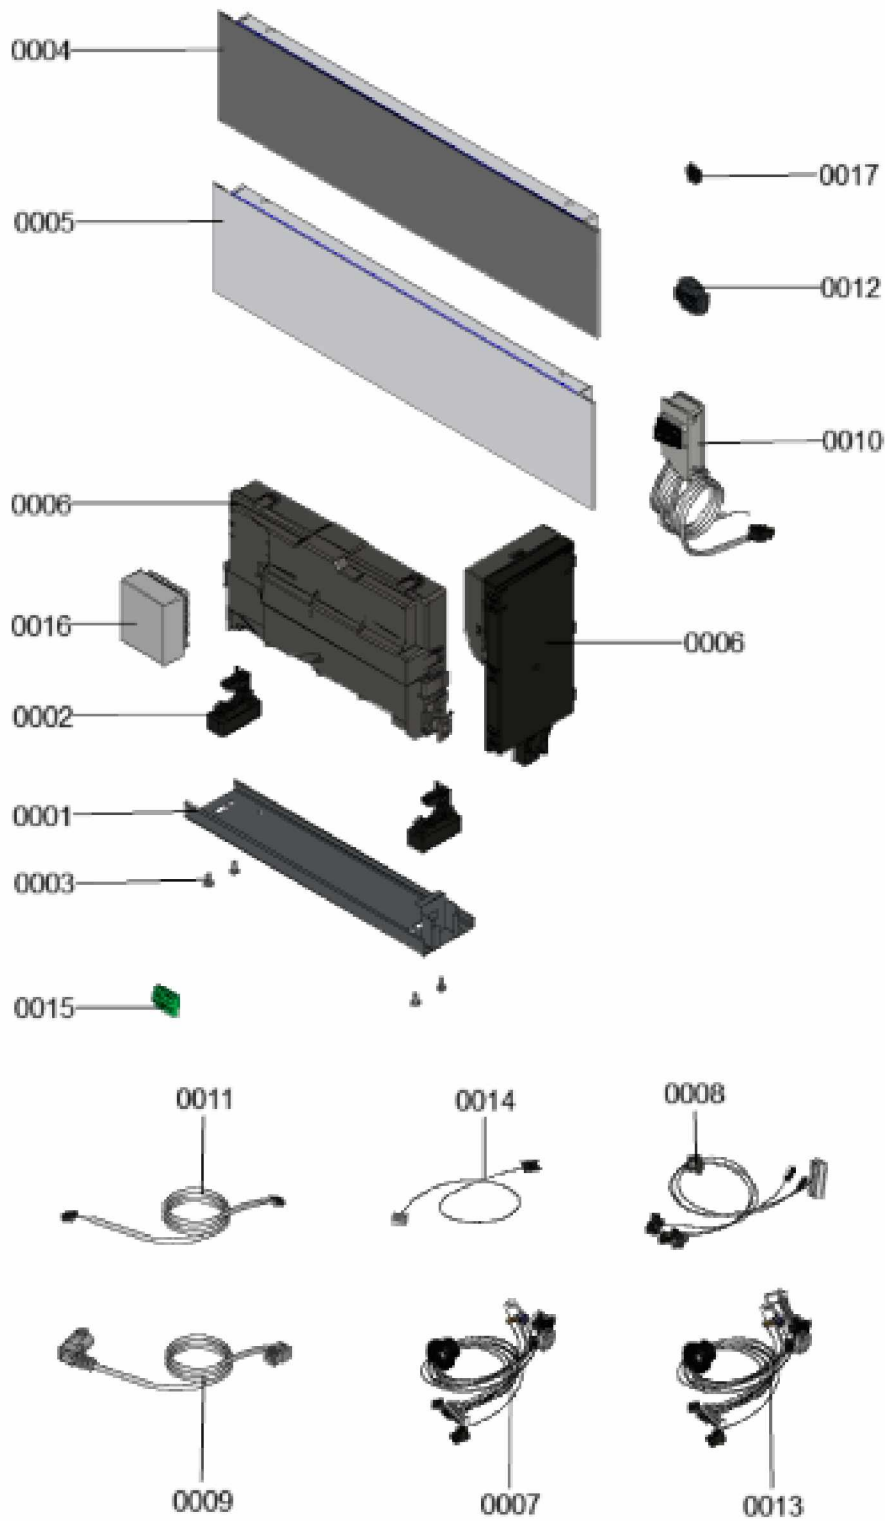

1.2. Graphique 7911312