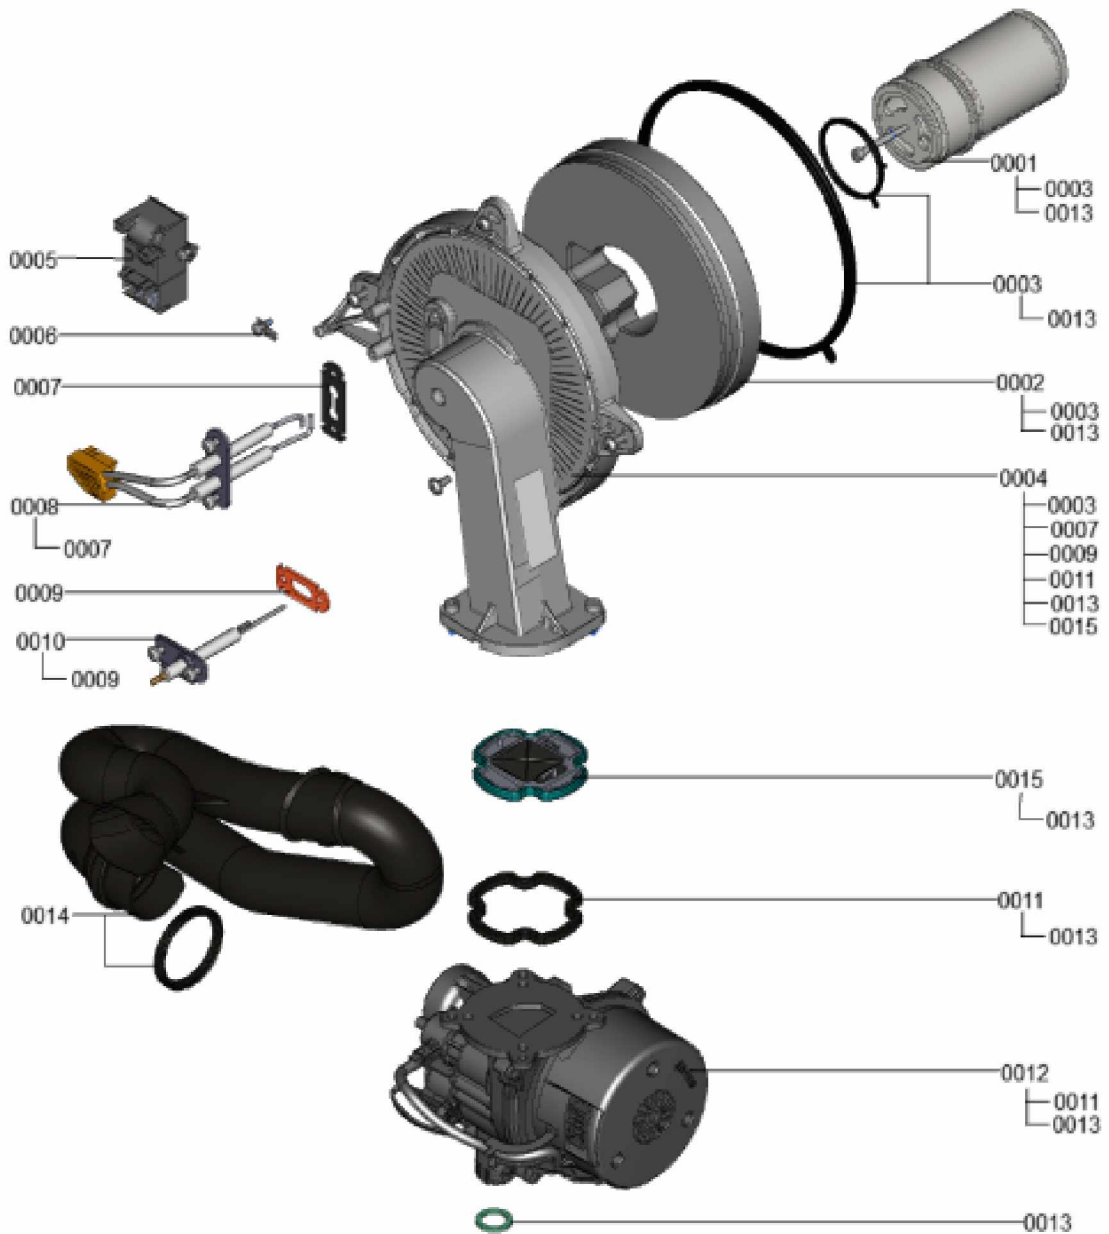

1.2. Graphique 7358254