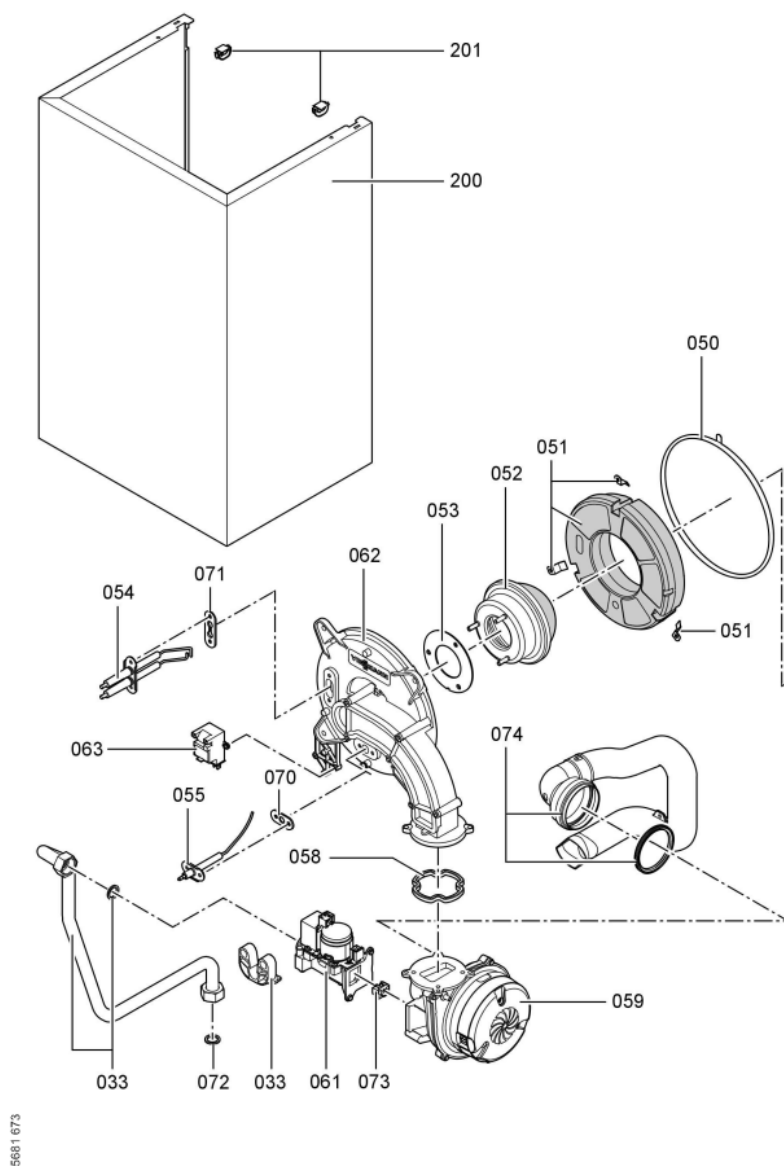

1.2. Graphique 7199540