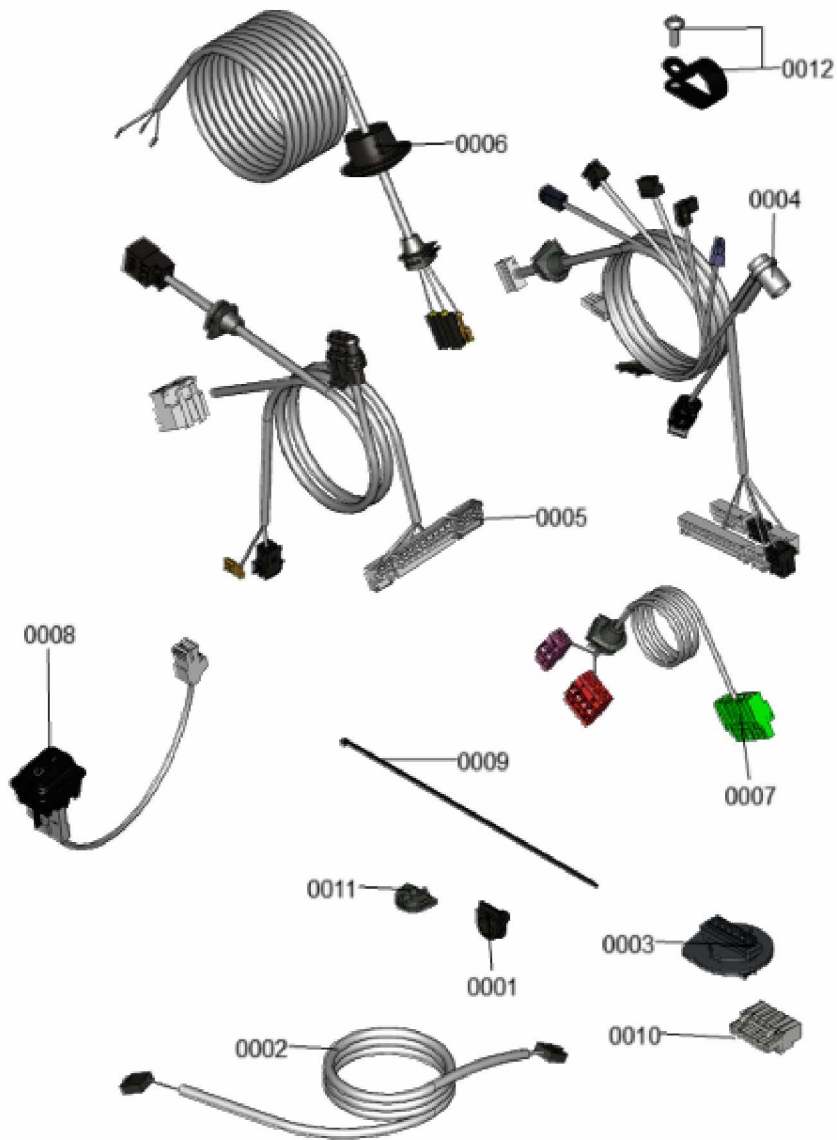

1.2. Graphique 7911468

1. Liste des pièces 7358927 Jeu de câbles

1.1. Liste des pièces

Position	N° produit.	Désignation	GrpMat	Quantité	Prix catalogue / pc.
0001	7841482	Inserts de câble (10 pièces)	752	1	20.00 EUR
0002	7858532	Câble de connexion HMU-HMI	754	1	25.00 EUR
0003	7859522	Connecteur mâle à 6 broches	754	1	25.00 EUR
0004	7868342	Faisceau de câbles basse tension	754	1	41.00 EUR
0005	7859554	faisceau de Câbles BCU	754	1	47.00 EUR
0006	7859555	Câble d'alimentation régulation	754	1	35.00 EUR
0007	7859556	Câble sondes basse tension	754	1	41.00 EUR
0008	7859557	Connexion par fiche Contrôle ON/OFF	754	1	29.00 EUR
0009	7859661	Serre-câble 200 x 2,6 (5 pièces)	754	1	9.00 EUR
0010	7867378	Connecteur basse tension	754	1	17.30 EUR
0011	7867379	Douille de câble double (5 pièces)	754	1	17.30 EUR
0012	7868220	Serre-cable clamp D=22,8	754	1	9.40 EUR

1.2. Graphique 7358927

1. Liste des pièces 7377975 Hydraulique

1.1. Liste des pièces

Position	N° produit.	Désignation	GrpMat	Quantité	Prix catalogue / pc.
0001	7377987	Hydraulique	T6999	1	Sur demande
0002	7822769	Jeu de clips de fixation (2 pièces)	754	1	5.90 EUR
0003	7826215	Joints toriques 17,86x2,62 (5 pièces)	754	1	9.00 EUR
0004	7827425	Clip D=8 étroit (5 unités)	754	1	9.40 EUR
0005	7874179	Collier de serrage	754	1	9.90 EUR
0006	7828002	Kit joints A 10 x 15 x 1,5 (5 pièces)	754	1	8.20 EUR
0007	7828766	Joint torique 17x4 (5 pièces)	754	1	14.00 EUR
0008	7831502	Conduite de raccord. vase expansion G3/8	754	1	21.00 EUR
0009	7867376	Vase d'expansion à membrane 10L	754	1	92.00 EUR
0010	7844684	Flexible annelé 19 x 400 coude/manchon	754	1	27.00 EUR
0011	7859539	Siphon WS225	754	1	23.00 EUR
0012	7868260	tuyauterie cuivre retour	754	1	35.00 EUR
0013	7859544	Connecteur en Y	754	1	27.00 EUR
0014	7859546	Tuyau d'alimentation Débit	754	1	55.00 EUR
0015	7861346	Clip D=18 (5 pcs)	754	1	5.80 EUR
0016	7867375	Tuyau de condensat	754	1	31.00 EUR
0017	7868958	Collier de serrage	754	1	9.90 EUR