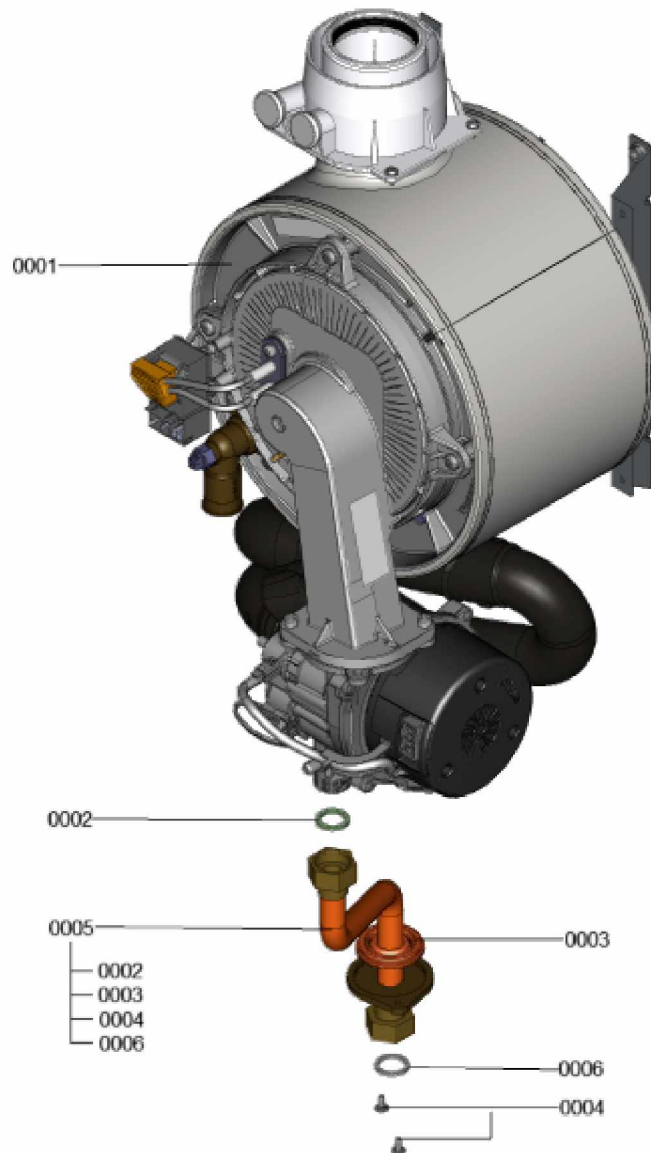

1.2. Graphique 7358787