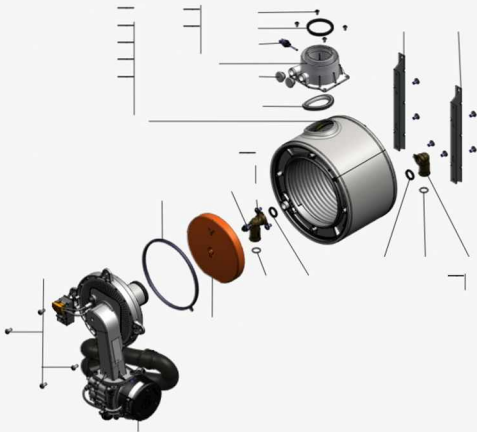

1.2. Graphique 7358050

1. Liste des pièces 7360887 Bâti

1.1. Liste des pièces

Position	N° produit.	Désignation	GrpMat	Quantité	Prix catalogue / pc.
0001	7858807	Jaquette avant	754	1	126.00 EUR
0002	7858808	Interface de communication HMI	754	1	52.00 EUR
0003	7858809	Plaque de recouvrement	754	1	23.00 EUR
0004	7858810	Charnière 1x	754	1	12.70 EUR
0005	7858811	cache bouton d'alimentation	754	1	18.60 EUR
0006	7858812	Profilé d'étanchéité de 1,9m	754	1	20.00 EUR
0007	7858817	Charnières (2 pièces)	754	1	18.60 EUR
0008	7901516	Clip rouge pour charnière (2 pièces)	754	1	5.50 EUR
0009	7835548	Passe-câble (set)	754	1	13.30 EUR
0010	7868869	Clips (2 pcs)	754	1	5.70 EUR

1.2. Graphique 7360887

1. Liste des pièces 7358193 Panneau

1.1. Liste des pièces

Position	N° produit.	Désignation	GrpMat	Quantité	Prix catalogue / pc.
0001	7867107	Coude retour HR	754	1	33.00 EUR
0002	7867109	Échangeur de chaleur	737	1	479.00 EUR
0003	7867110	Bloc isolant (fcdc)	754	1	40.00 EUR
0004	7867216	Sonde de fumée GCM32 CHE	754	1	27.00 EUR
0005	7867217	Manchette de raccordement	754	1	42.00 EUR
0006	7826471	Joint sortie de fumée D= 60	754	1	8.10 EUR
0007	7833789	Vis à tête plate 3,9x9,5 (5 pièces)	754	1	13.30 EUR
0008	7822742	Bouchons (2x) pour manchette de rdt	754	1	12.80 EUR
0009	7828645	Joint étanchéité buse de fumée (1 pièce)	754	1	10.40 EUR
0010	7867132	Ensemble de joints raccord coude (2+2)	754	1	16.60 EUR
0011	7867108	Coude départ HV	754	1	33.00 EUR
0012	7867218	Sonde de température eSTB Duplex-GCM32	754	1	34.00 EUR
0013	7358254	Brûleur	T6999	1	Sur demande
0014	7844858	Vis de porte (4pcs)	754	1	11.50 EUR
0015	7867219	Joint brûleur GCM32 CHE	754	1	27.00 EUR
0016	7826215	Joints toriques 17,86x2,62 (5 pièces)	754	1	9.00 EUR
0017	7867131	Support fixation corps de chauffe	754	1	31.00 EUR