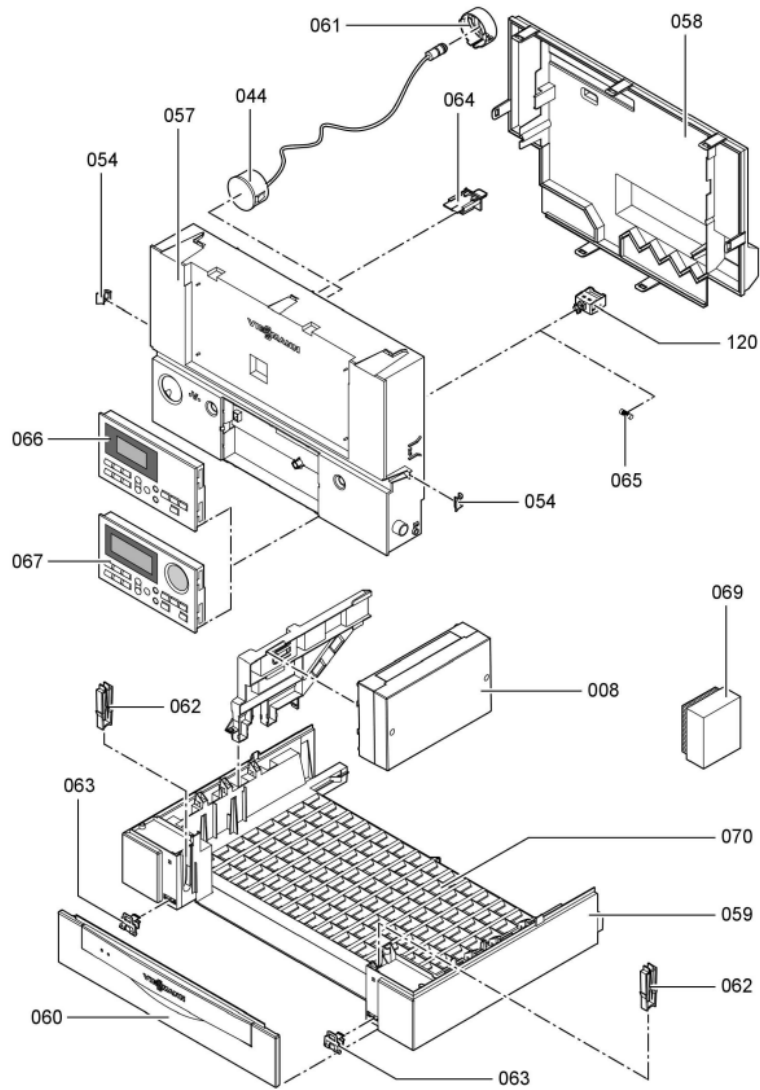

110

5681 550