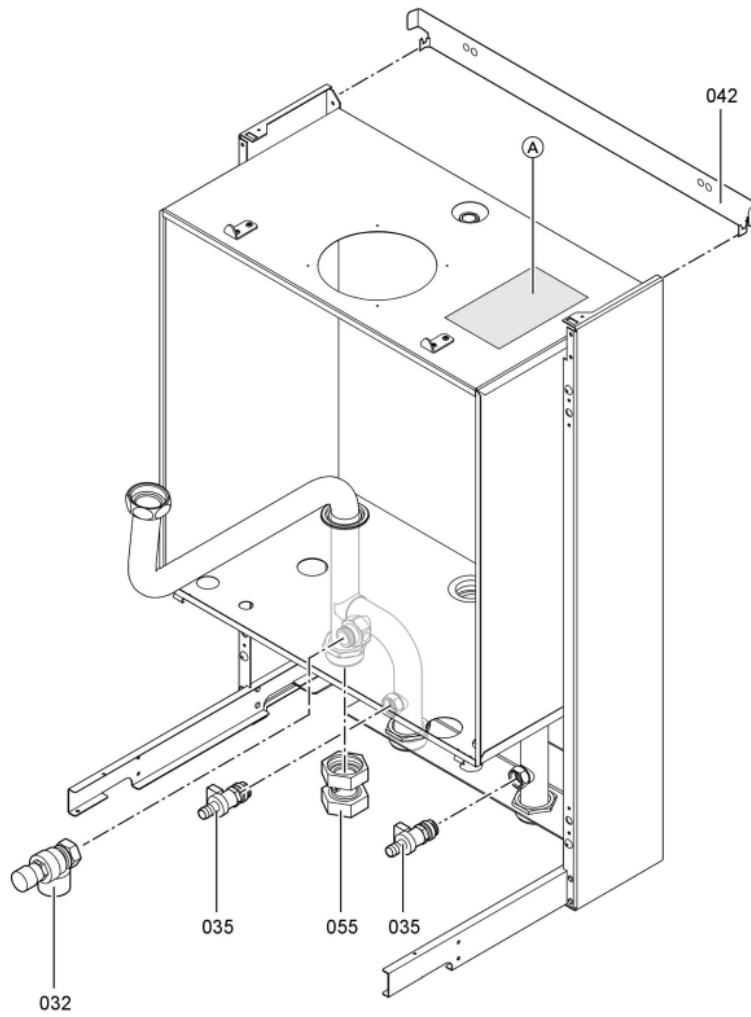

Chaînage 7176778 Chaudière WB3A 49 kW gaz nat.

0218	7832279	Bague étanch. circul. DIN3770 5x2 (5p)	754	1	13.30 EUR
------	---------	--	-----	---	-----------

1.2. Graphique 7176778

110

5681 550

5861 550