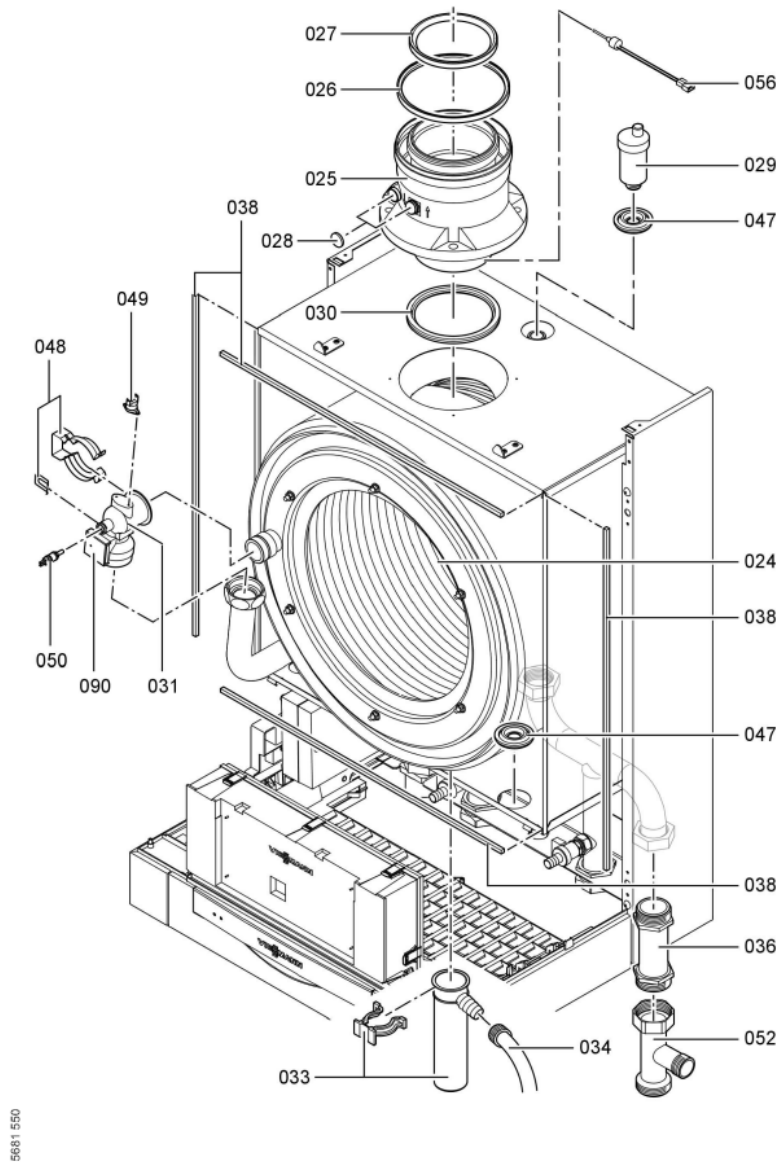

Chaînage 7176778 Chaudière WB3A 49 kW gaz nat.

0218	7832279	Bague étanch. circul. DIN3770 5x2 (5p)	754	1	13.30 EUR
------	---------	--	-----	---	-----------

1.2. Graphique 7176778

110

5681 550

5861 550