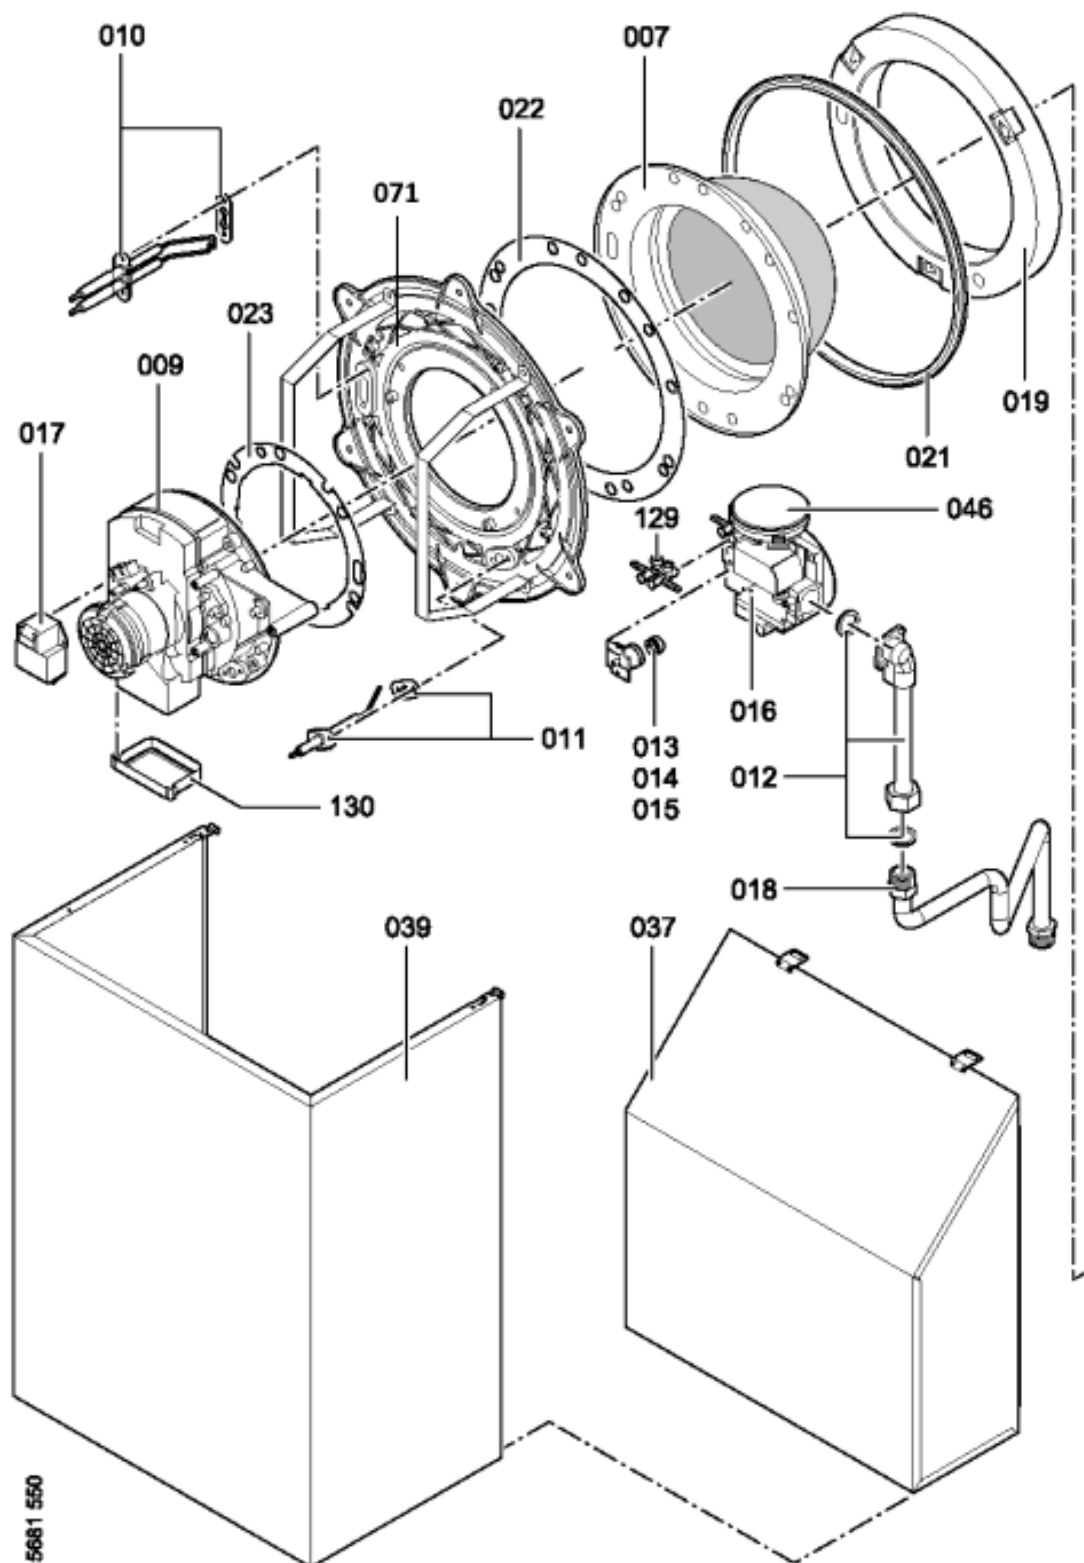

Chaînage 7176778 Chaudière WB3A 49 kW gaz nat.

0218	7832279	Bague étanch. circul. DIN3770 5x2 (5p)	754	1	13.30 EUR
------	---------	--	-----	---	-----------

1.2. Graphique 7176778

110

5681 550

5861 550