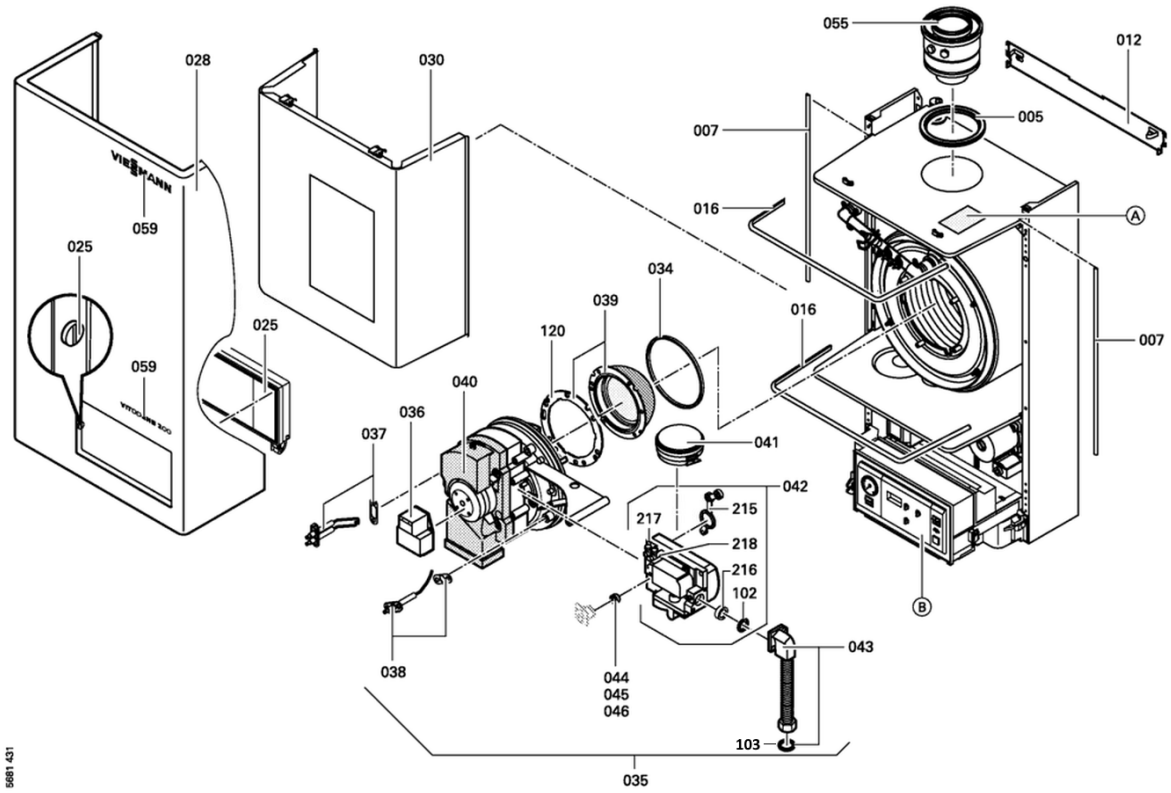

1.2. Graphique 7159000

5681 431