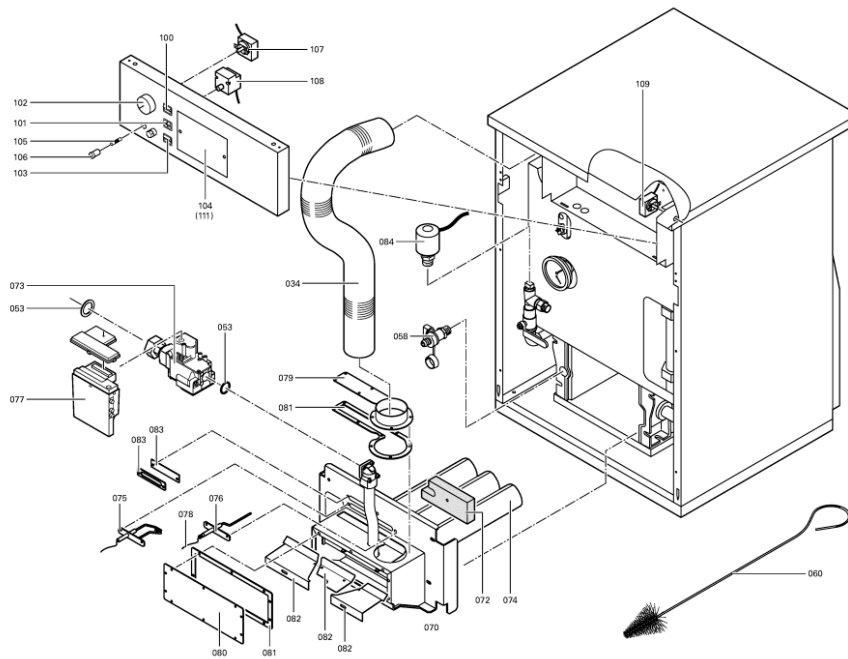

5781 806 4/2001