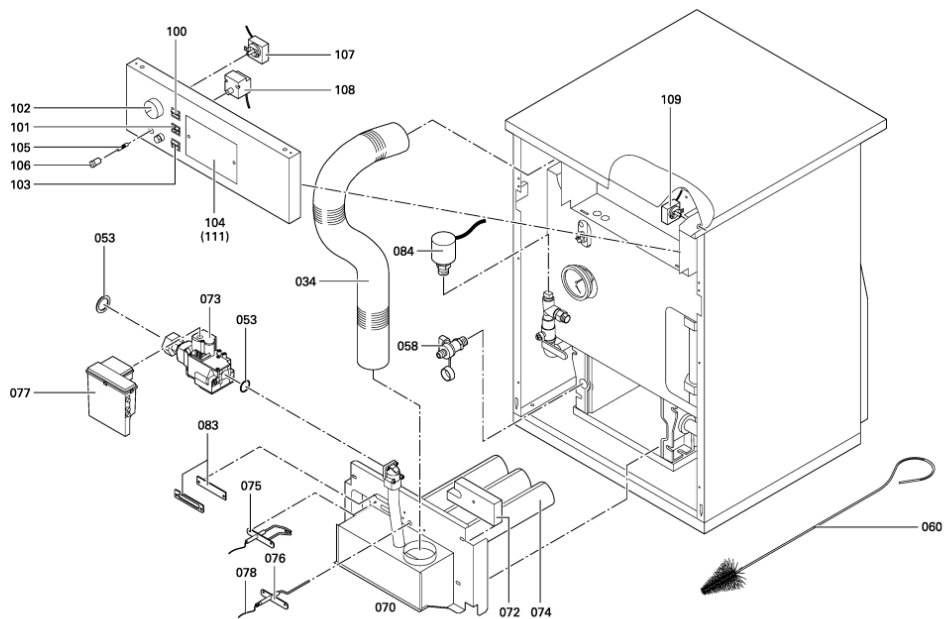

5781 927 9/2002