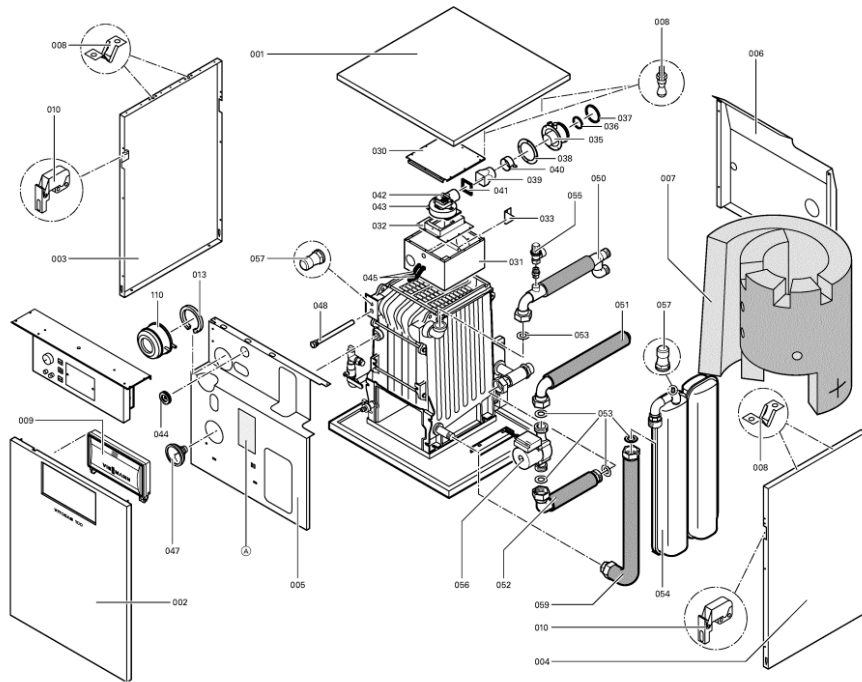

1.2. Graphique 7143574