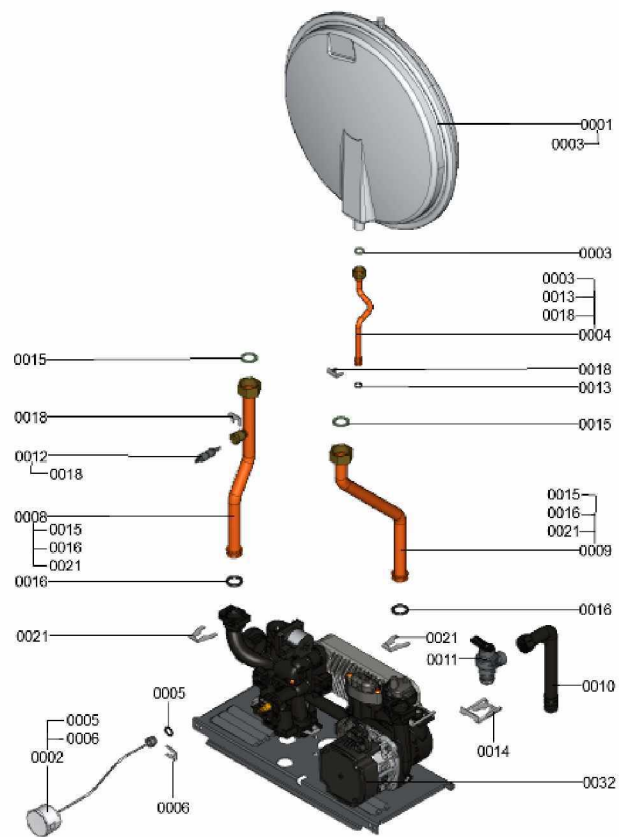

1.2. Graphique 7124171

1. Liste des pièces 7359032 Hydraulique

1.1. Liste des pièces

Position	N° produit.	Désignation	GrpMat	Quantité	Prix catalogue / pc.
0001	7831308	Vase d'expansion DUK6	754	1	79.00 EUR
0002	7834985	Manomètre	754	1	31.00 EUR
0003	7828002	Kit joints A 10 x 15 x 1,5 (5 pièces)	754	1	8.20 EUR
0004	7831306	Tube raccordement vase d'expansion 24kW	754	1	47.00 EUR
0005	7826216	Joints torique 9,6 x 2,4 (5pcs)	754	1	13.00 EUR
0006	7828759	Clips D=10 (5 pièces)	754	1	20.00 EUR
0008	7832912	Tube de raccordement HV 24kW	754	1	54.00 EUR
0009	7832914	Tube de raccordement HR 24kW	754	1	47.00 EUR
0010	7825714	Tube de raccordement SIV	754	1	20.00 EUR
0011	7833029	Soupape de sécurité 3 bars	754	1	21.00 EUR
0012	7819967	Sonde de température	754	1	49.00 EUR
0013	7831409	Joint torique étanchéité 8x2 (5 pièces)	754	1	13.00 EUR
0014	7828763	Clip de fixation raccord SIV (5 pièces)	754	1	67.00 EUR
0015	7827026	Kit joints tube gaz	754	1	8.20 EUR
0016	7828766	Joint torique 17x4 (5 pièces)	754	1	14.00 EUR
0018	7827943	Clips D=8 (5 pièces)	754	1	8.20 EUR
0021	7827946	Clip D=18 (x5)	754	1	12.00 EUR
0032	7359033	Hydraulique	T6999	1	Sur demande
0033	7826217	Joints toriques 17 x 24 x 2 (5 pièces)	754	1	8.20 EUR

1.2. Graphique 7359032

1. Liste des pièces 7359244 Régulation

1.1. Liste des pièces

Position	N° produit.	Désignation	GrpMat	Quantité	Prix catalogue / pc.
0080	7831255	Régulation Vitopend 100 WH1D	754	1	263.00 EUR
0081	7825549	Plastron coffret de raccordement WH1B	754	1	12.60 EUR
0082	7404396	Fusible T 2,5A/250V (10 pièces)	754	1	13.10 EUR
0083	7832919	Jeu de câbles CN7 cheminée double serv.	754	1	35.00 EUR
0087	7825554	Câble de raccordement vanne gaz/terre	754	1	28.00 EUR
0088	7828985	Faisceau câbles moteur pas à pas AMP	754	1	20.00 EUR
0090	7823516	Serre câble (10 pièces)	754	1	9.40 EUR
0091	7844463	Câble raccordement pompe circuit chauff.	754	1	11.90 EUR