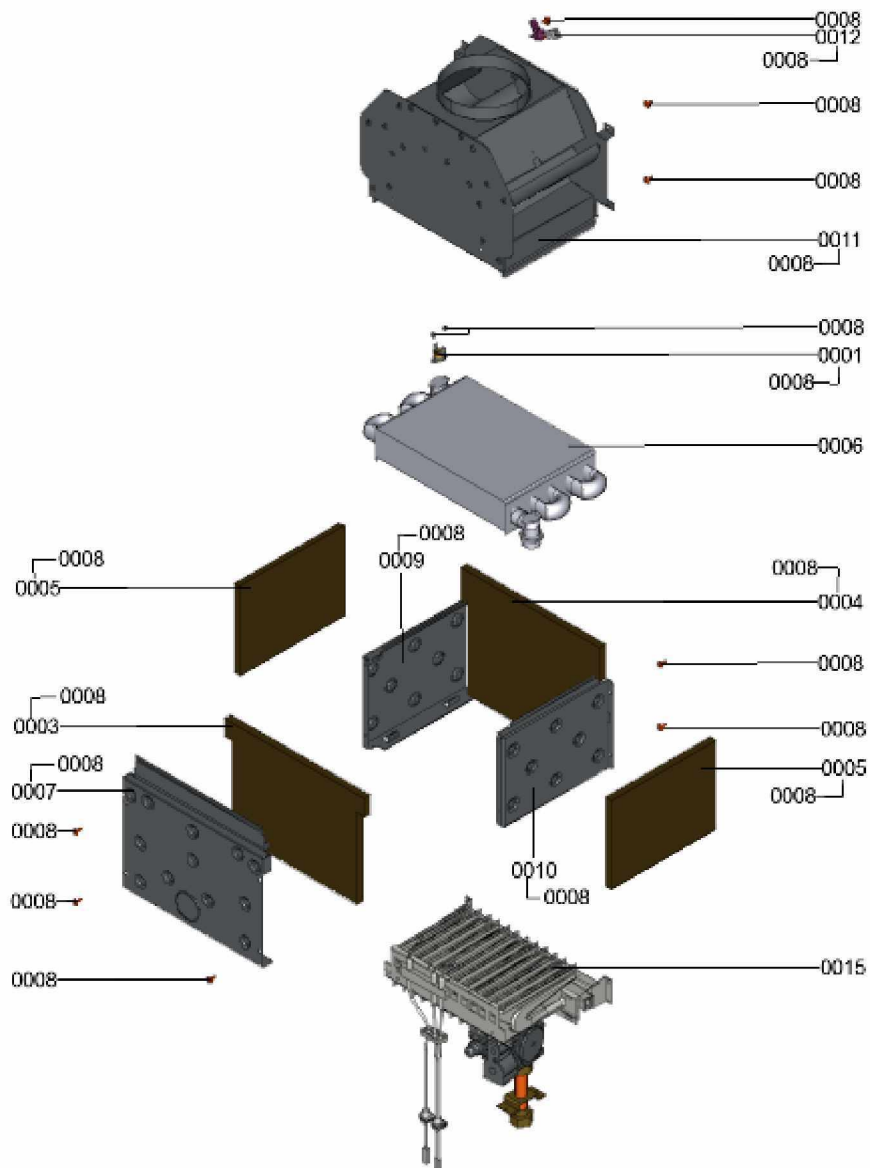

1.2. Graphique 7124171

1. Liste des pièces 7359032 Hydraulique

1.1. Liste des pièces

Position	N° produit.	Désignation	GrpMat	Quantité	Prix catalogue / pc.
0001	7831308	Vase d'expansion DUK6	754	1	79.00 EUR
0002	7834985	Manomètre	754	1	31.00 EUR
0003	7828002	Kit joints A 10 x 15 x 1,5 (5 pièces)	754	1	8.20 EUR
0004	7831306	Tube raccordement vase d'expansion 24kW	754	1	47.00 EUR
0005	7826216	Joints torique 9,6 x 2,4 (5pcs)	754	1	13.00 EUR
0006	7828759	Clips D=10 (5 pièces)	754	1	20.00 EUR
0008	7832912	Tube de raccordement HV 24kW	754	1	54.00 EUR
0009	7832914	Tube de raccordement HR 24kW	754	1	47.00 EUR
0010	7825714	Tube de raccordement SIV	754	1	20.00 EUR
0011	7833029	Soupape de sécurité 3 bars	754	1	21.00 EUR
0012	7819967	Sonde de température	754	1	49.00 EUR
0013	7831409	Joint torique étanchéité 8x2 (5 pièces)	754	1	13.00 EUR
0014	7828763	Clip de fixation raccord SIV (5 pièces)	754	1	67.00 EUR
0015	7827026	Kit joints tube gaz	754	1	8.20 EUR
0016	7828766	Joint torique 17x4 (5 pièces)	754	1	14.00 EUR
0018	7827943	Clips D=8 (5 pièces)	754	1	8.20 EUR
0021	7827946	Clip D=18 (x5)	754	1	12.00 EUR
0032	7359033	Hydraulique	T6999	1	Sur demande
0033	7826217	Joints toriques 17 x 24 x 2 (5 pièces)	754	1	8.20 EUR