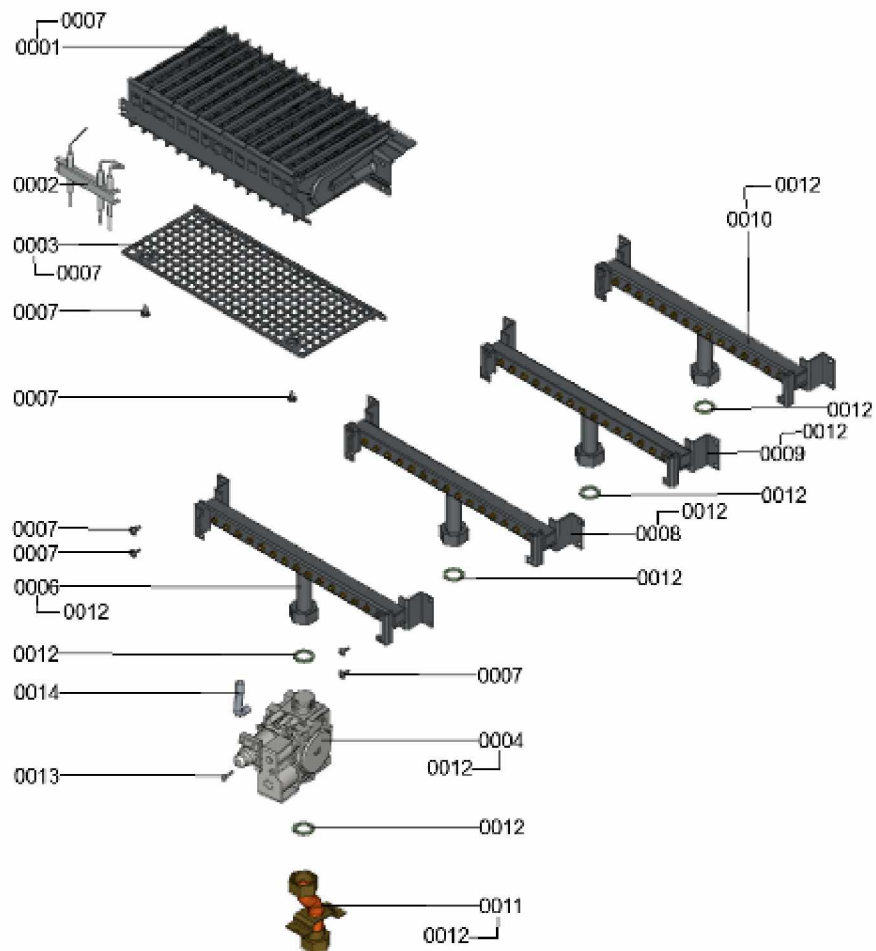

1.2. Graphique 7124178