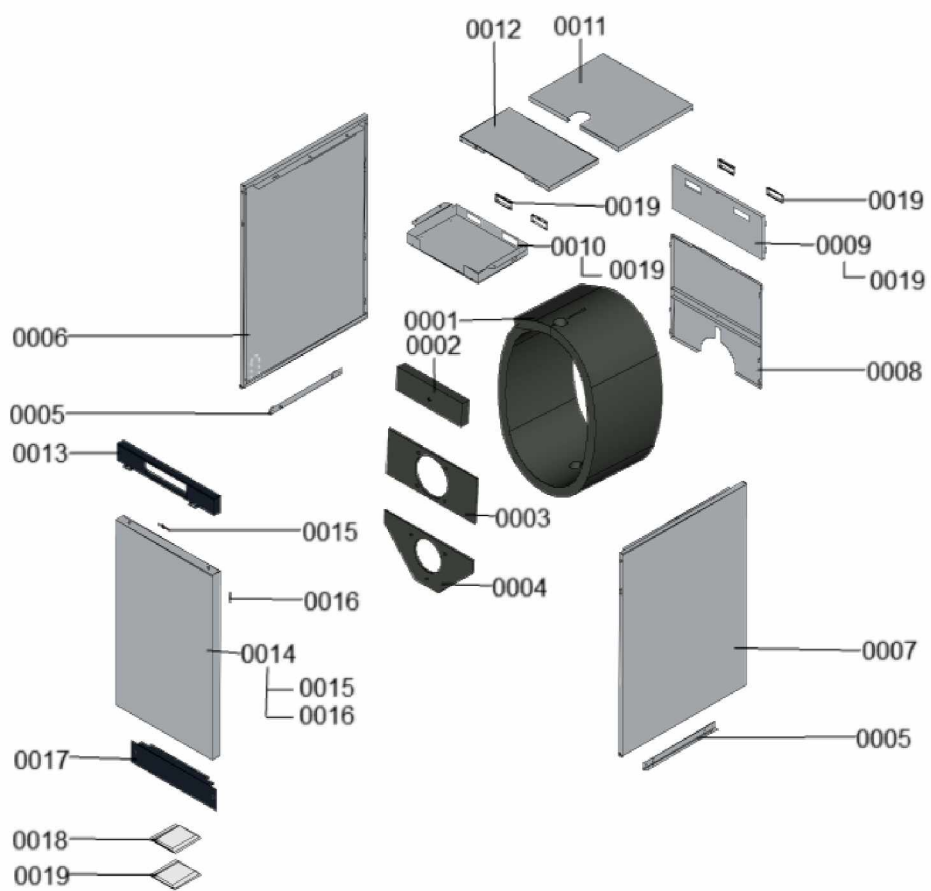

1.2. Graphique 7358346