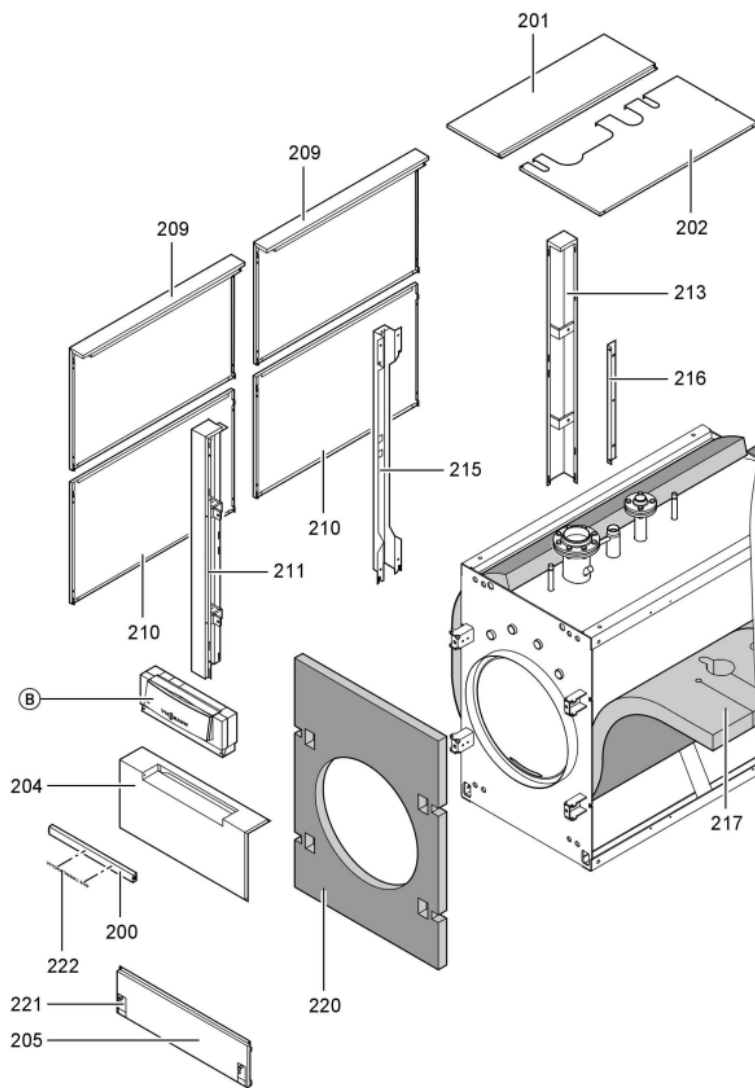

1.2. Graphique 7424453

56671 3/95