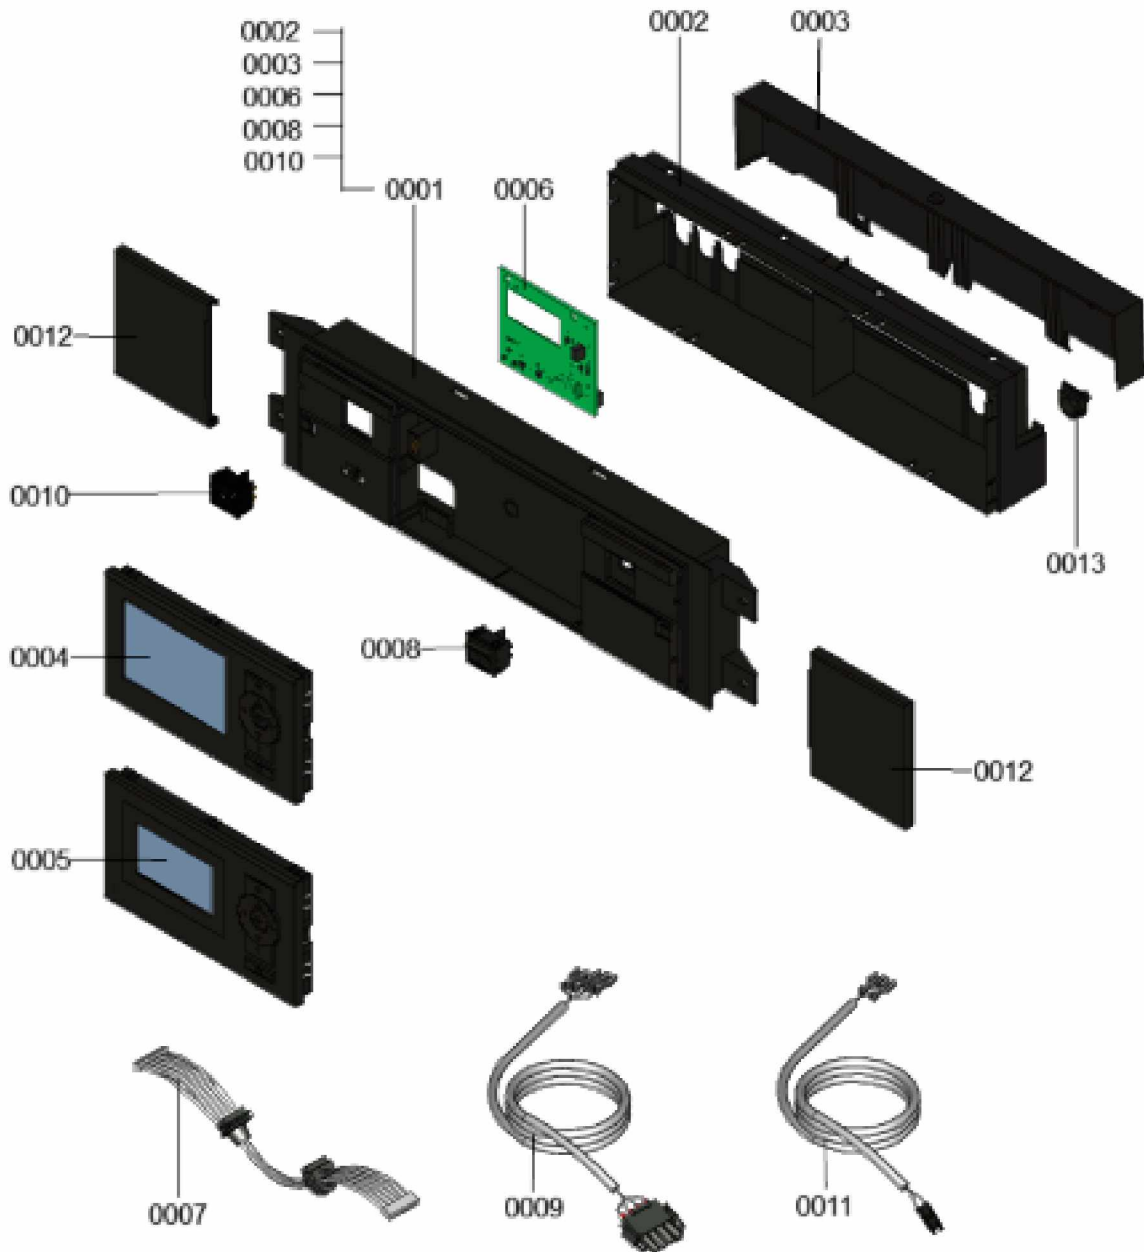

1.2. Graphique 7360233

1. Liste des pièces 7360247 Panneau

1.1. Liste des pièces

Position	N° produit.	Désignation	GrpMat	Quantité	Prix catalogue / pc.
0001	7863415	Module de commande	754	1	166.00 EUR
0002	7863491	Cache module de commande	754	1	31.00 EUR
0003	7863490	Couvercle cache module de commande	754	1	34.00 EUR
0004	7862296	Vitotronic 200 HO1B	754	1	397.00 EUR
0005	7661174	Vitotronic 100 type HC1B	648	1	286.00 EUR
0006	7855816	Platine SA168 A10	754	1	186.00 EUR
0007	7863410	Nappe de câbles avec manchons pour câble	754	1	12.70 EUR
0008	7834771	Interrupteur d'alimentation électrique	752	1	20.00 EUR
0009	7863413	Câble d'alimentation électrique interne	754	1	13.30 EUR
0010	7863414	Touche Reset	754	1	13.30 EUR
0011	7863411	Câble touche Reset	754	1	10.00 EUR
0012	7855813	Cache coulissant droite/gauche	754	1	13.30 EUR
0013	7841482	Inserts de câble (10 pièces)	752	1	20.00 EUR

1.2. Graphique 7360247

1. Liste des pièces 7360291 Chaudière

1.1. Liste des pièces

Position	N° produit.	Désignation	GrpMat	Quantité	Prix catalogue / pc.
0002	7818798	Pied réglable (1 pièces) Vitocell	749	1	6.50 EUR
0003	7858093	Tôle de sécurité	754	1	23.00 EUR
0004	7859342	Jeu d'accessoires pour tôle de sécu	754	1	33.00 EUR
0005	7855626	Couvercle avec joint de serrage	754	1	183.00 EUR
0006	7856699	Sonde de température NTC DUPLEX 10K1	754	1	52.00 EUR
0007	7856855	Tôle de fixation	754	1	33.00 EUR
0008	7828796	Siphon	754	1	32.00 EUR
0009	7856697	Manchette de raccordement à la chaudière	754	1	213.00 EUR
0010	7867068	Bague d'étanchéité à double lèvres DN200	754	1	66.00 EUR
0011	7867067	Bague d'étanchéité à double lèvres DN206	754	1	66.00 EUR
0012	7868495	Bouchon KAS	754	1	8.00 EUR