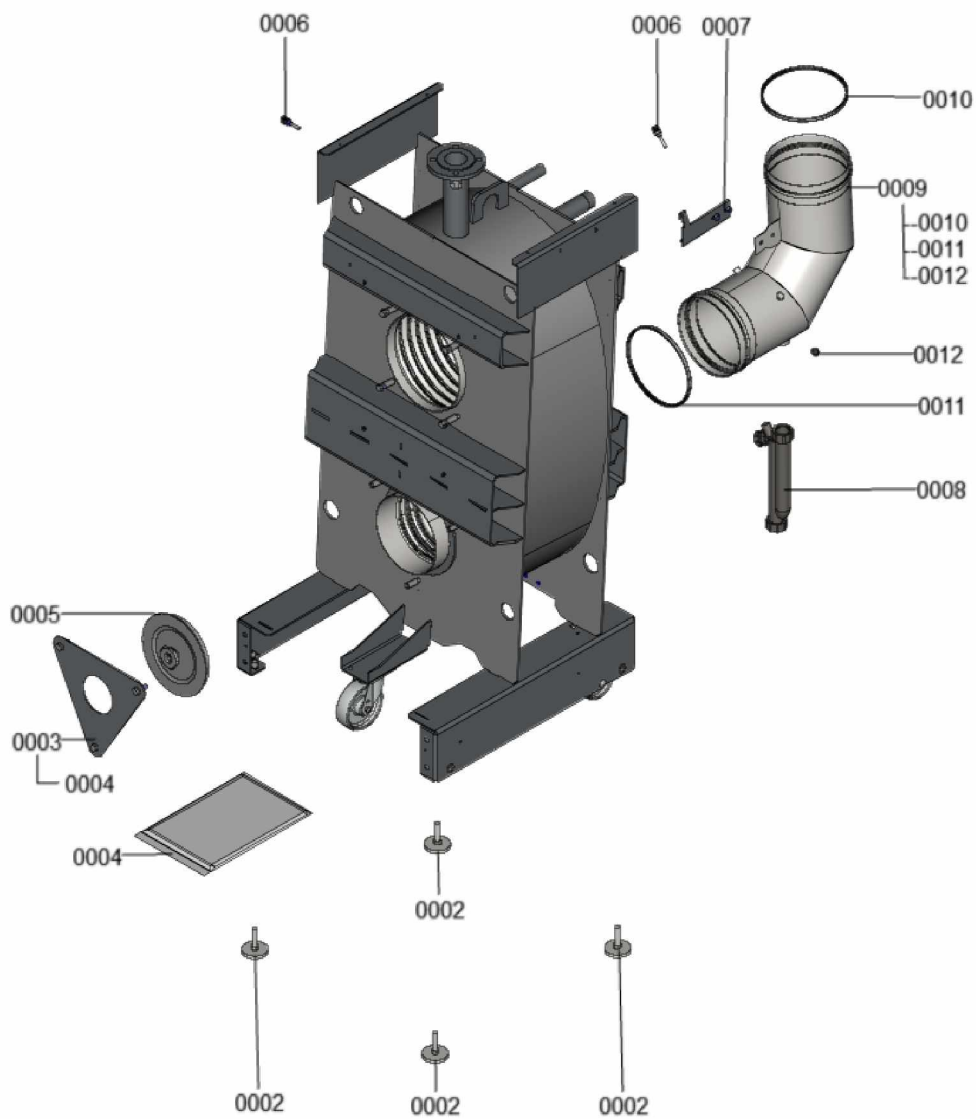

1.2. Graphique 7360291