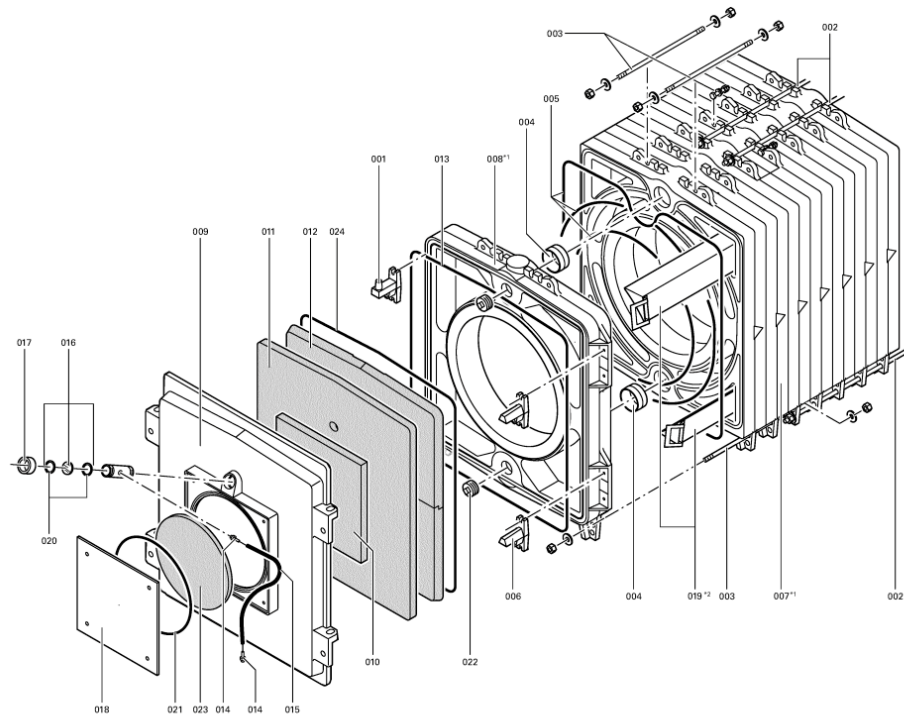

1.2. Graphique 7144400

5761 742 3/2002

Seite 1 von 3