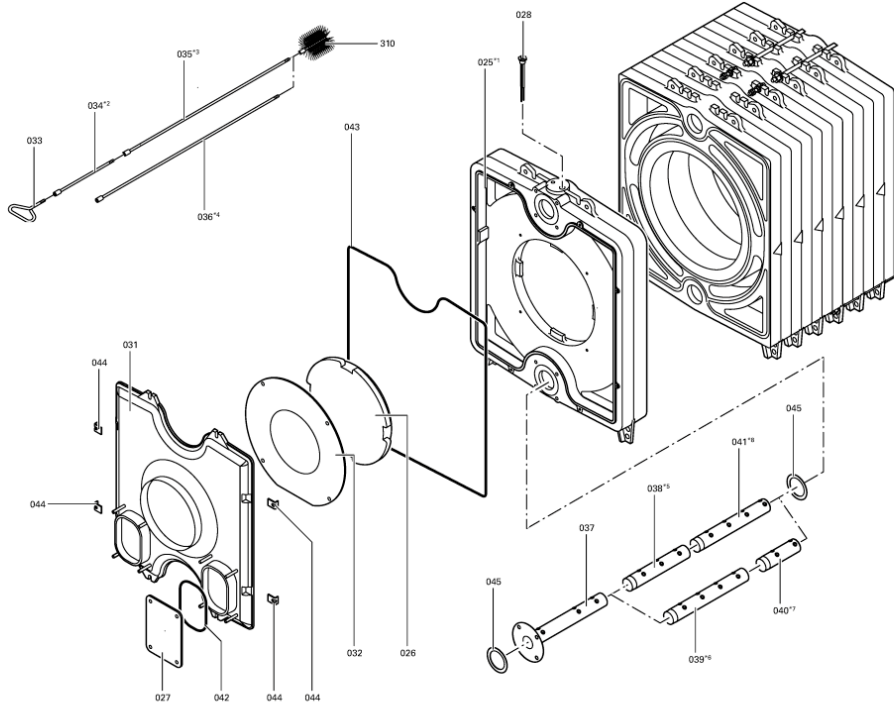

Chaînage 7144400 Kessel Vitorond 200 VD2 320kW Segm.