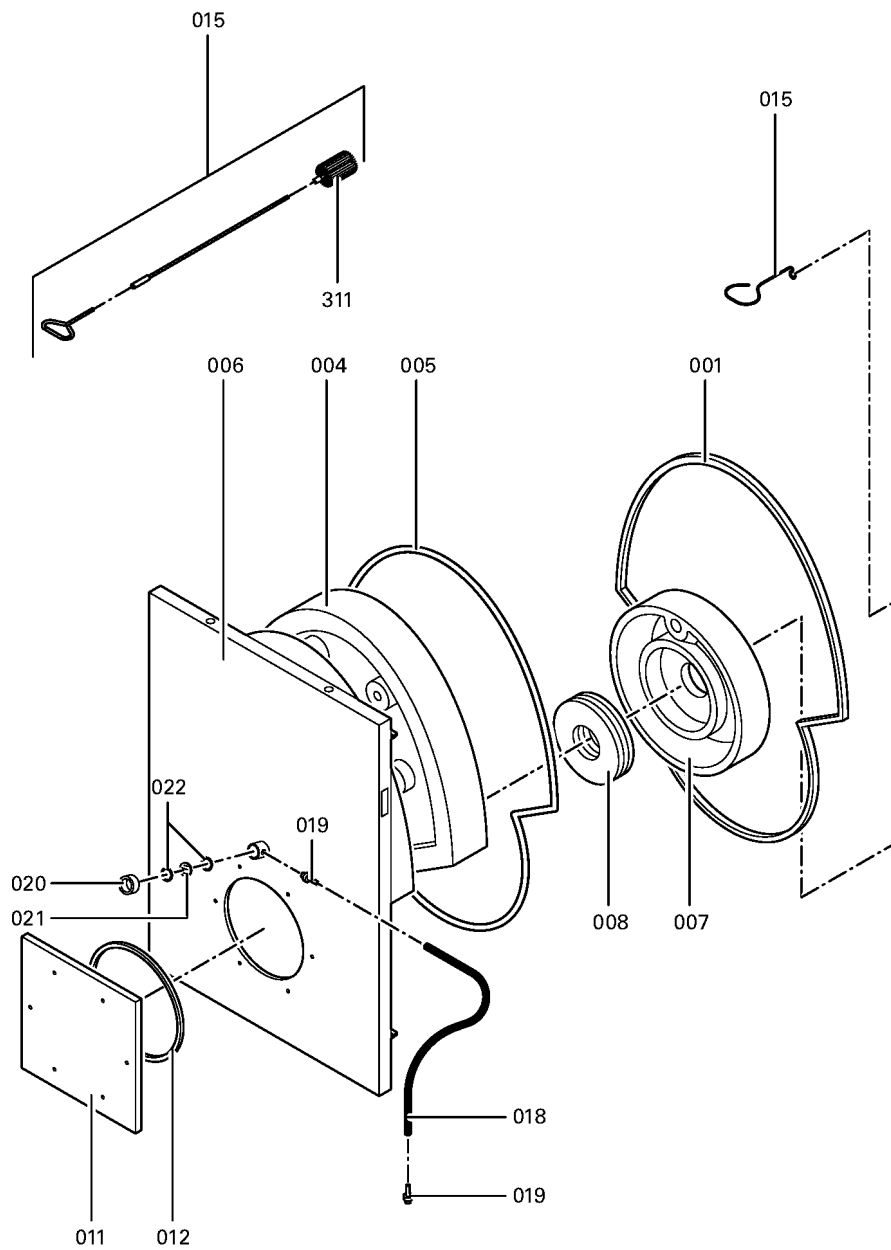

Chaînage 7143289 Chaudière Vitoplex 100 SX1 1400kW

0218	7816668	Hinterblech oben	753	1	150.00 EUR
0219	7816671	Hinterblech rechts	753	1	131.00 EUR
0220	7816674	Hinterblech unten	753	1	278.00 EUR
0221	7816677	Matelas isolant arrière supérieure	753	1	29.00 EUR
0222	7816680	Matte hinten rechts	753	1	18.60 EUR
0223	7816683	Matte hinten links	753	1	18.60 EUR
0224	7816688	Abdeckblech vorn rechts	753	1	105.00 EUR
0225	7816694	Abdeckblech vorn links	753	1	105.00 EUR
0226	7816696	Console Arriere	753	1	150.00 EUR
0227	7816697	Console régulation	753	1	151.00 EUR
0228	7816698	Fixation de Câble	753	1	85.00 EUR
0229	7819438	Baguette d'angle VR1 / CU3A / VL3C	753	1	9.40 EUR
0230	7816703	Passage de câble FB 60 x 150 inférieur	753	1	67.00 EUR
0231	7816709	Passage de Câble Fb 60 X 150 Partie Sup.	753	1	67.00 EUR
0232	7818493	Serre câble (2 logements)	753	1	9.30 EUR
0233	7816711	Cache manchon de sonde	753	1	33.00 EUR
0240	7817311	Doigt de gant	753	1	121.00 EUR
0301	7816712	Sachet accessoires Vitoplex	753	1	59.00 EUR
0302	7819545	Aérosol de peinture, vitoargent	752	1	32.00 EUR
0303	7819546	Crayon pour retouches, vitosilber	753	1	12.00 EUR
0304	5681376	Serv.anl. Vitoplex 100 575-1750kW	925	1	Sur demande
0306	5851089	Mont.anl. Vitoplex 100 575-1750kW	925	1	Sur demande
0307	5781745	ET-Bildl. Vitoplex 100 575-1750kW	T6605	1	Sur demande
0308	7812076	Accessoires verre de viseur de flamme	753	1	67.00 EUR
0309	7159687	Pochette matelas de Fiberfrax	753	1	15.90 EUR
0310	7819535	Bande Vitorange (1 rouleau = 10 m)	753	1	13.10 EUR
0311	7819551	Brosse de nettoyage D=51 x 100 - M10	753	1	23.00 EUR

1.2. Graphique 7143289

18

5681 376

5681 376

Chaînage 7143289 Chaudière Vitoplex 100 SX1 1400kW

5781 745 5/2002

Seite 2

5781 745