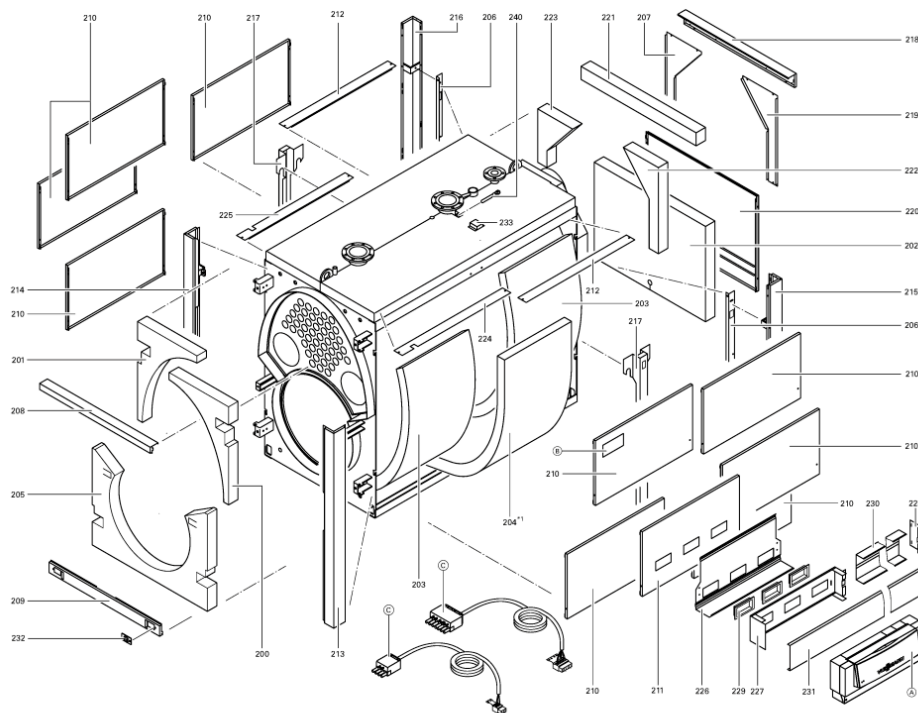

1.2. Graphique 7143289

18

5681 376

5681 376

Chaînage 7143289 Chaudière Vitoplex 100 SX1 1400kW

5781 745 5/2002

Seite 2

5781 745