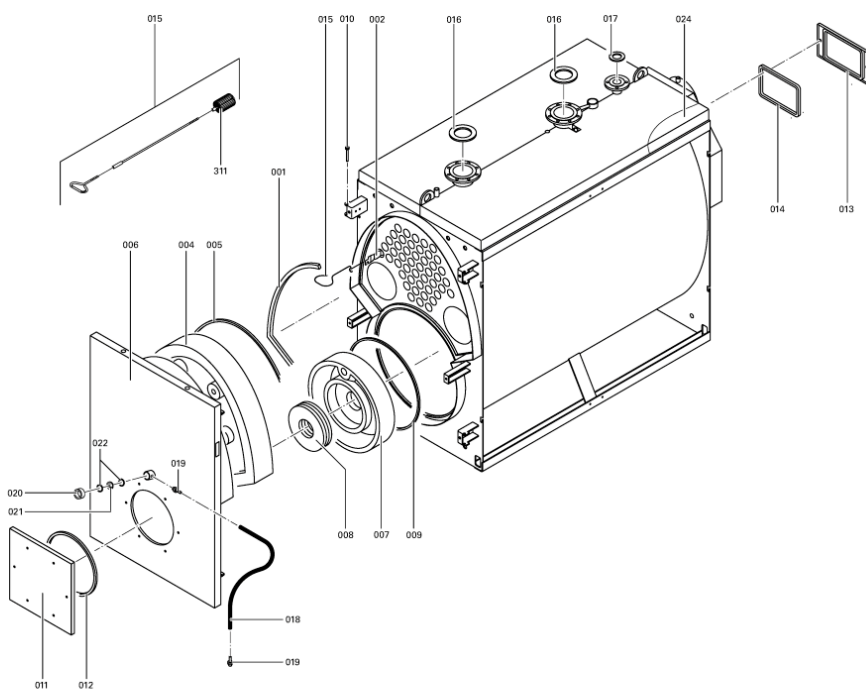

1.2. Graphique 7143289

18

5681 376

5681 376

Chaînage 7143289 Chaudière Vitoplex 100 SX1 1400kW

5781 745 5/2002

Seite 2

5781 745