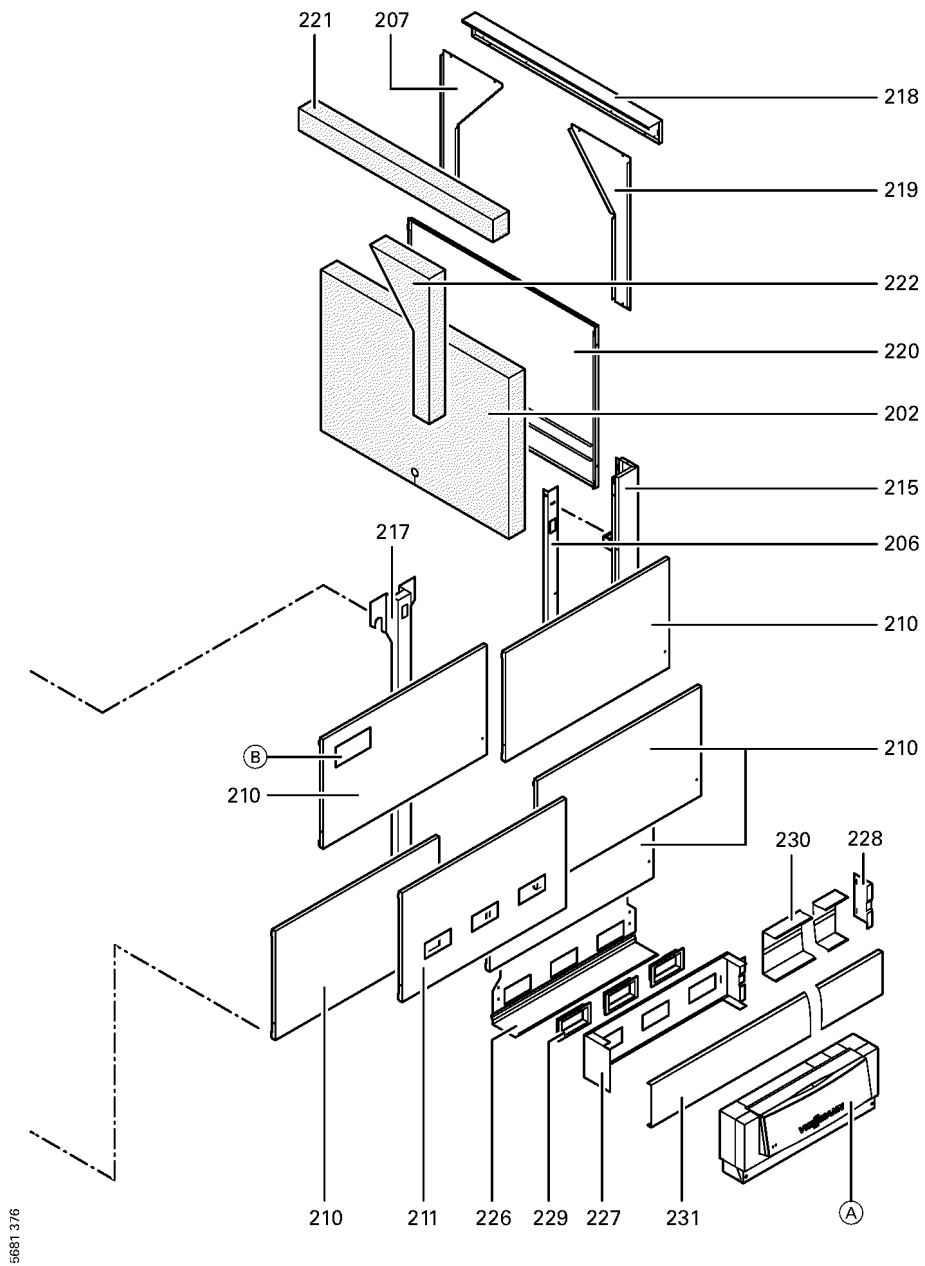

Chaînage 7143289 Chaudière Vitoplex 100 SX1 1400kW

0218	7816668	Hinterblech oben	753	1	150.00 EUR
0219	7816671	Hinterblech rechts	753	1	131.00 EUR
0220	7816674	Hinterblech unten	753	1	278.00 EUR
0221	7816677	Matelas isolant arrière supérieure	753	1	29.00 EUR
0222	7816680	Matte hinten rechts	753	1	18.60 EUR
0223	7816683	Matte hinten links	753	1	18.60 EUR
0224	7816688	Abdeckblech vorn rechts	753	1	105.00 EUR
0225	7816694	Abdeckblech vorn links	753	1	105.00 EUR
0226	7816696	Console Arriere	753	1	150.00 EUR
0227	7816697	Console régulation	753	1	151.00 EUR
0228	7816698	Fixation de Câble	753	1	85.00 EUR
0229	7819438	Baguette d'angle VR1 / CU3A / VL3C	753	1	9.40 EUR
0230	7816703	Passage de câble FB 60 x 150 inférieur	753	1	67.00 EUR
0231	7816709	Passage de Câble Fb 60 X 150 Partie Sup.	753	1	67.00 EUR
0232	7818493	Serre câble (2 logements)	753	1	9.30 EUR
0233	7816711	Cache manchon de sonde	753	1	33.00 EUR
0240	7817311	Doigt de gant	753	1	121.00 EUR
0301	7816712	Sachet accessoires Vitoplex	753	1	59.00 EUR
0302	7819545	Aérosol de peinture, vitoargent	752	1	32.00 EUR
0303	7819546	Crayon pour retouches, vitosilber	753	1	12.00 EUR
0304	5681376	Serv.anl. Vitoplex 100 575-1750kW	925	1	Sur demande
0306	5851089	Mont.anl. Vitoplex 100 575-1750kW	925	1	Sur demande
0307	5781745	ET-Bildl. Vitoplex 100 575-1750kW	T6605	1	Sur demande
0308	7812076	Accessoires verre de viseur de flamme	753	1	67.00 EUR
0309	7159687	Pochette matelas de Fiberfrax	753	1	15.90 EUR
0310	7819535	Bande Vitorange (1 rouleau = 10 m)	753	1	13.10 EUR
0311	7819551	Brosse de nettoyage D=51 x 100 - M10	753	1	23.00 EUR

1.2. Graphique 7143289

18

5681 376

5681 376

Chaînage 7143289 Chaudière Vitoplex 100 SX1 1400kW

5781 745 5/2002

Seite 2

5781 745