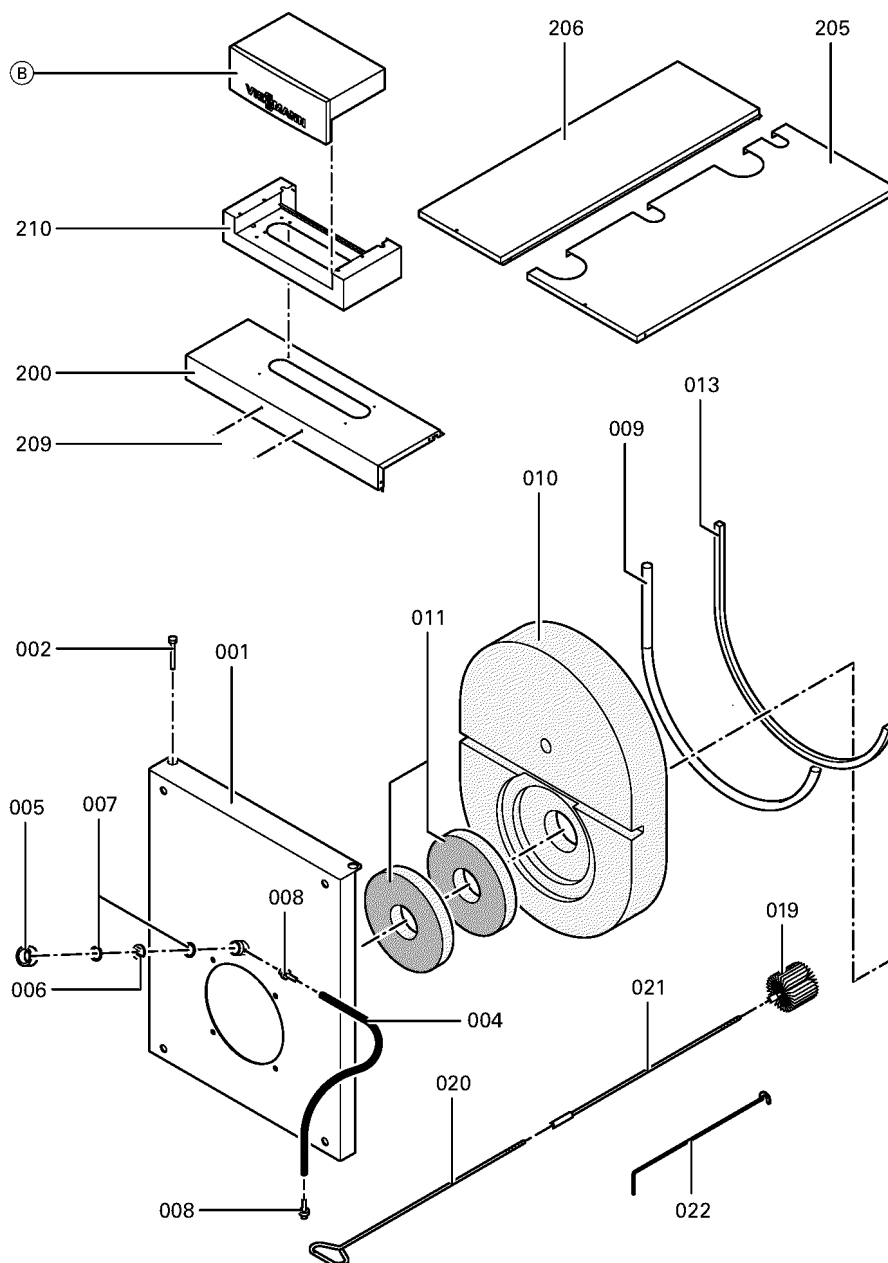

1.2. Graphique 7184513

18

5681 576