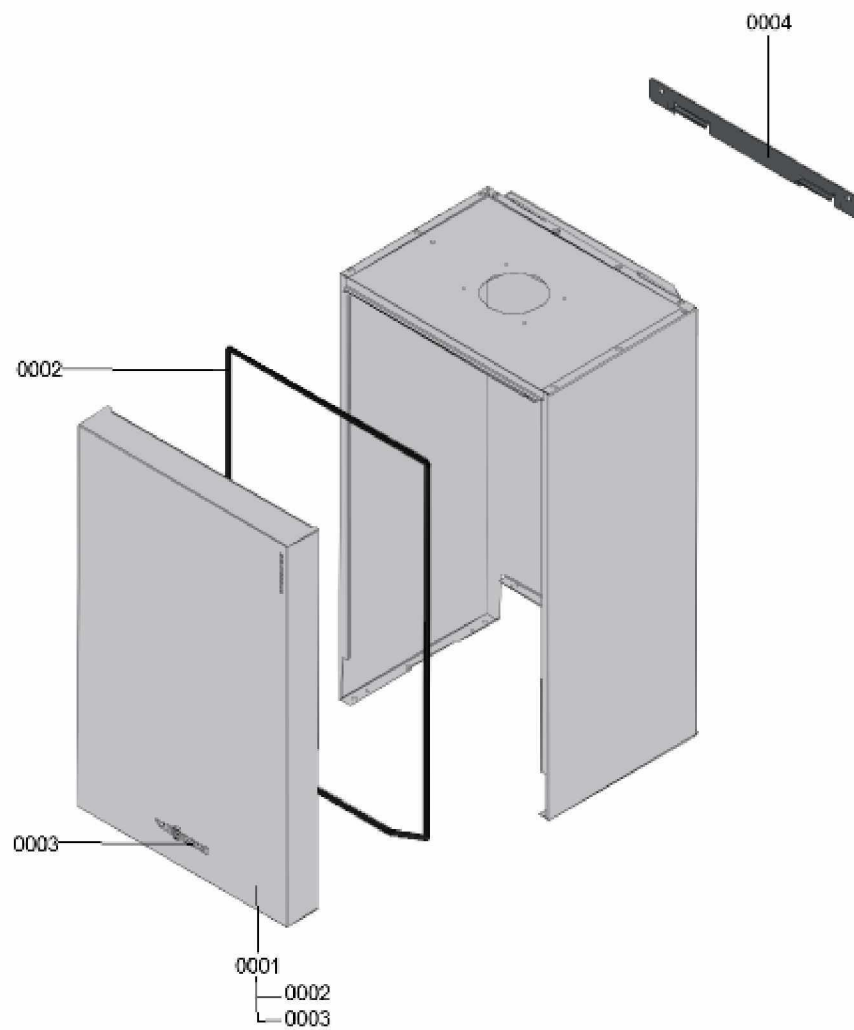

1.2. Graphique 7124459