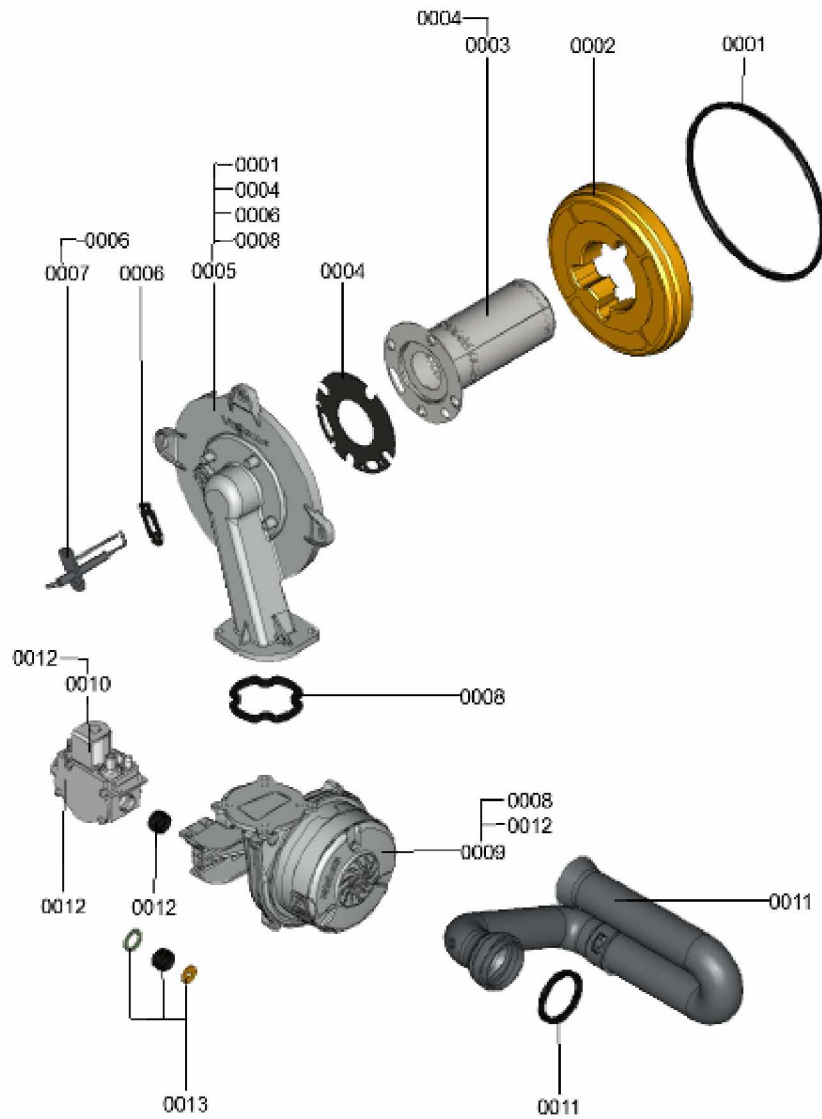

1.2. Graphique 7124461