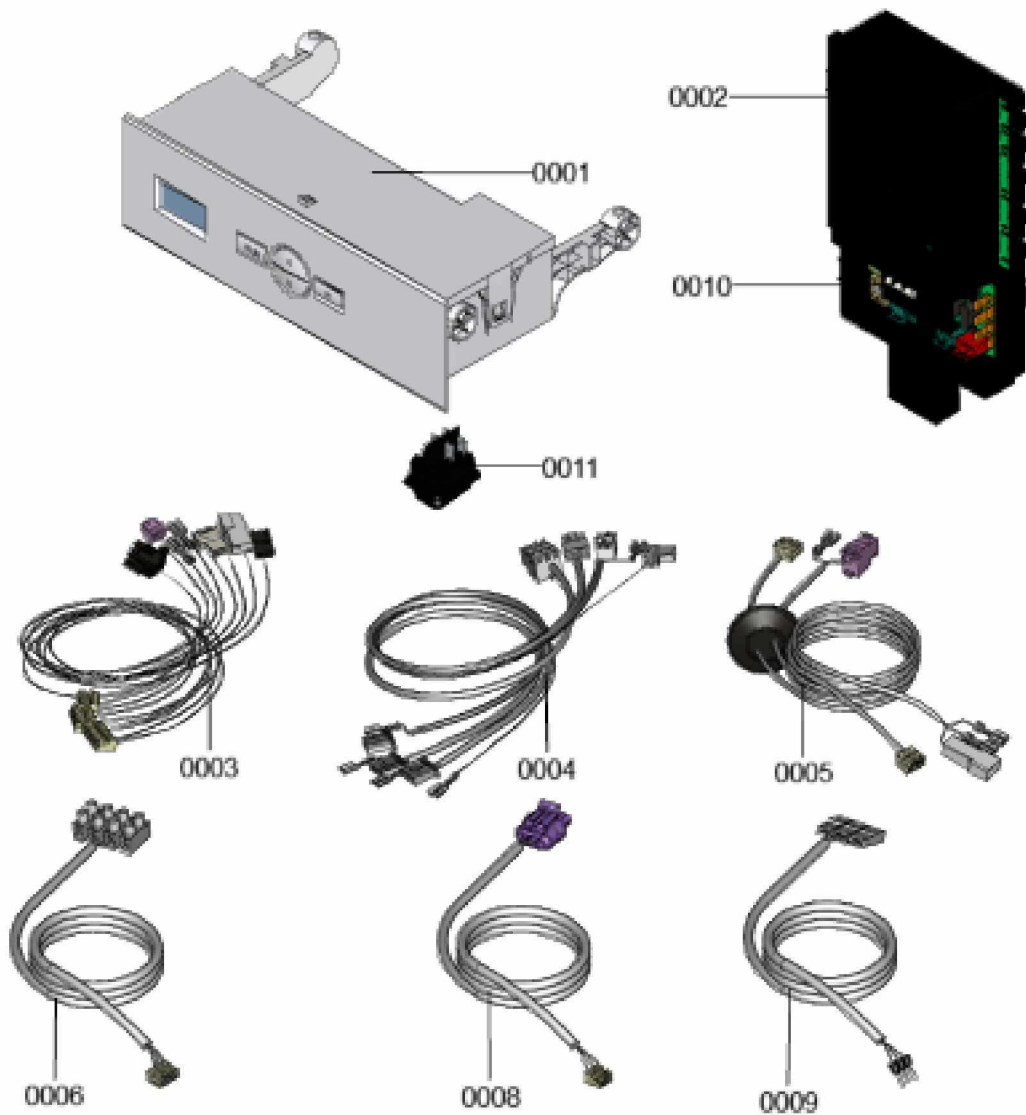

1.2. Graphique 7124528