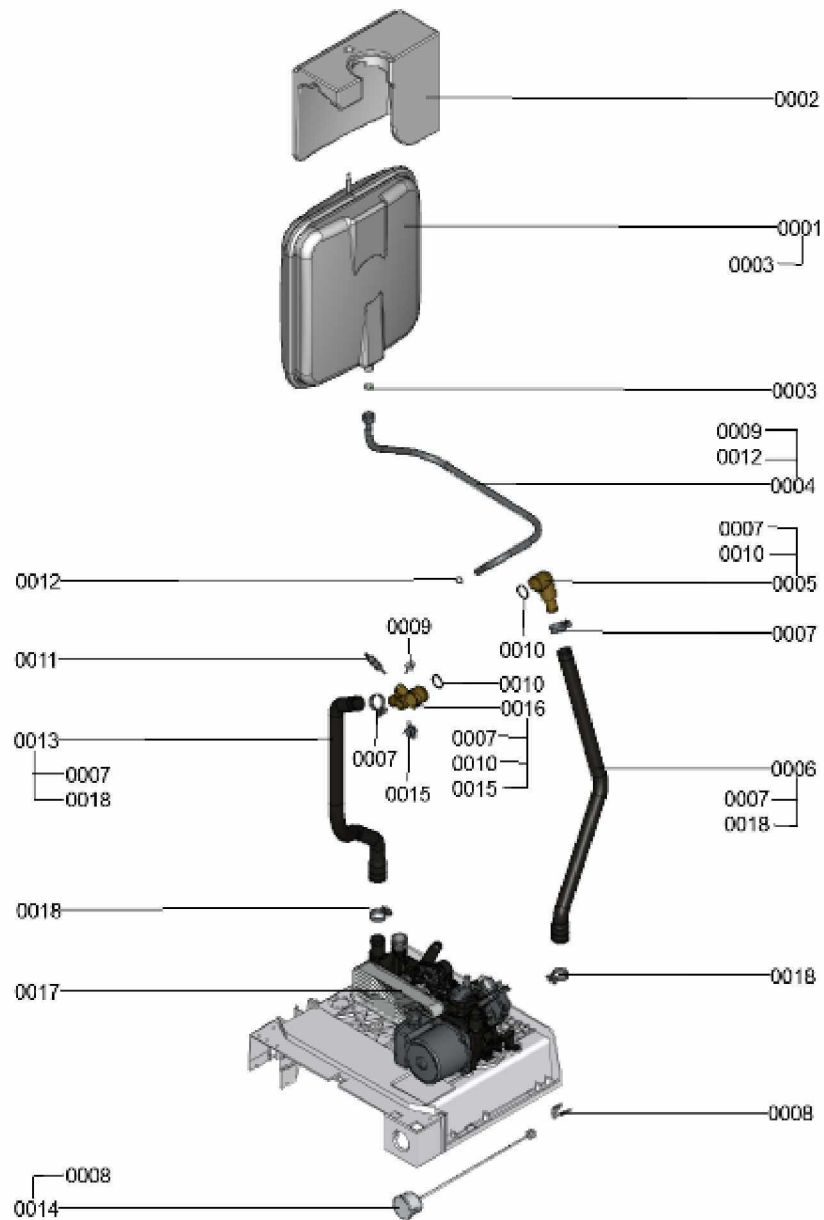

1.2. Graphique 7124575