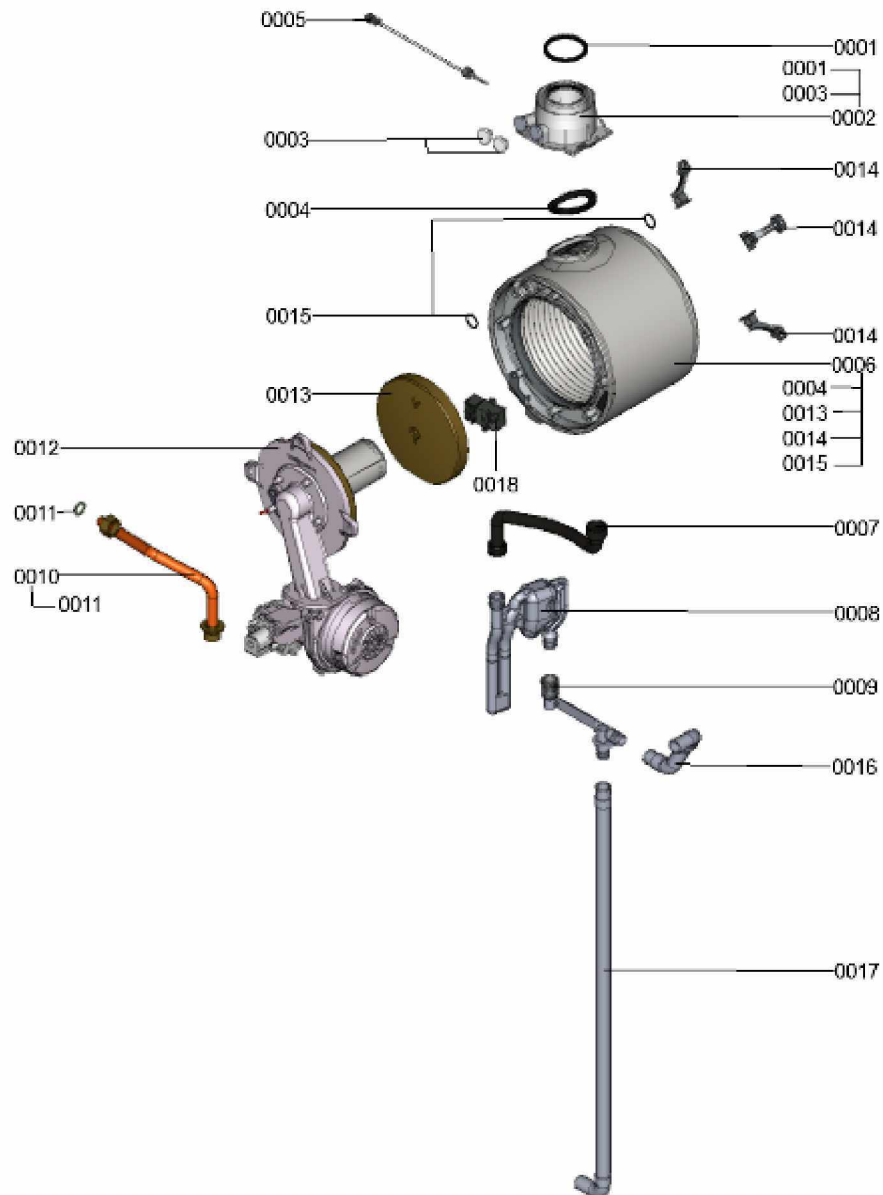

1.2. Graphique 7124460