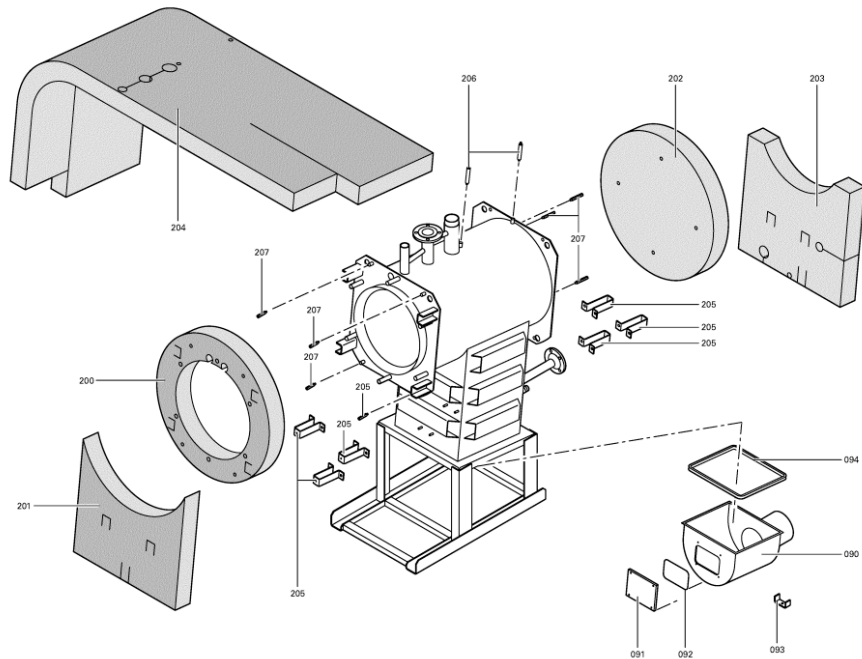

1.2. Graphique 7143170