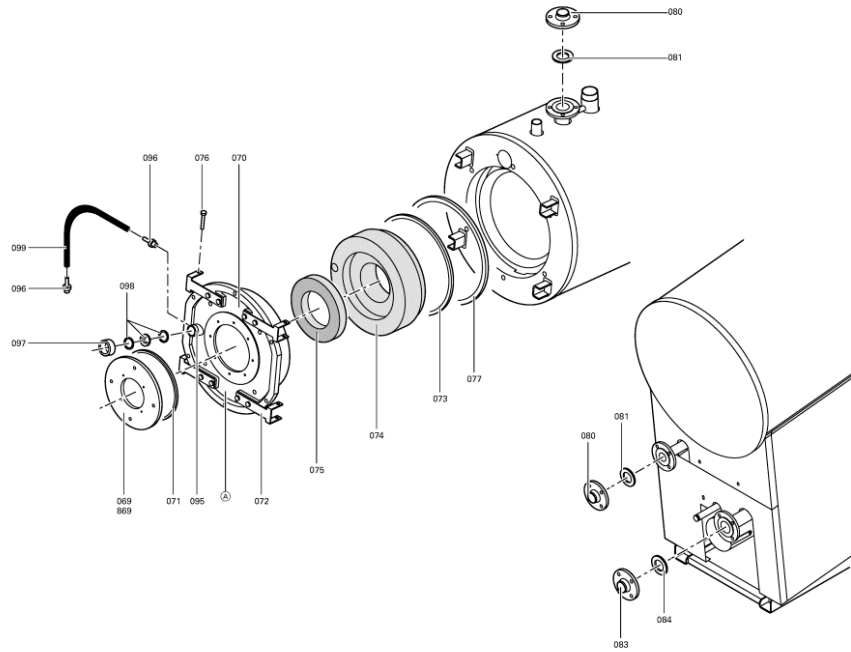

Chaînage 7143170 Chaudière CT3 130 kW 4,0 bars

5761798

Seite 3 von 3