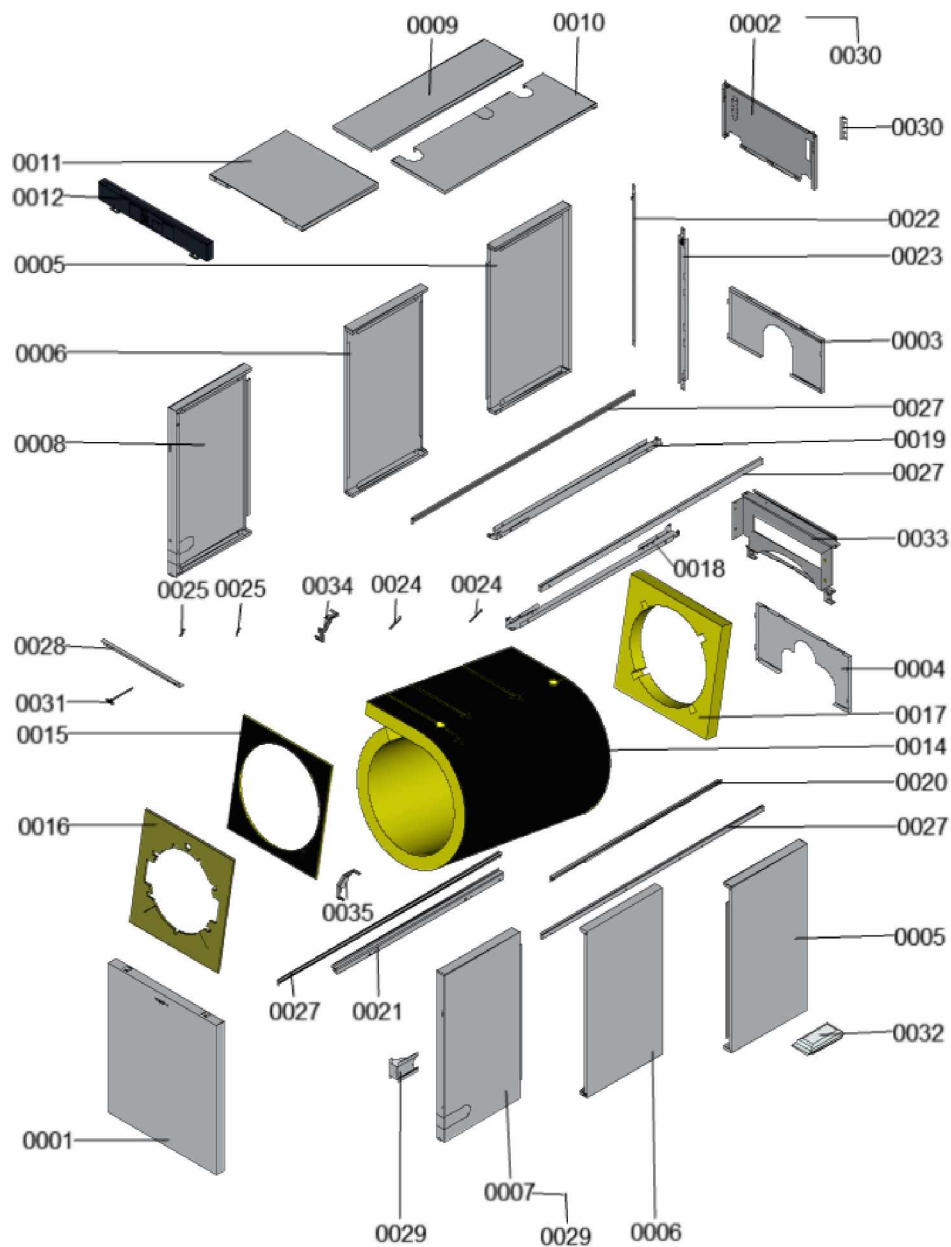

1.2. Graphique 7360594