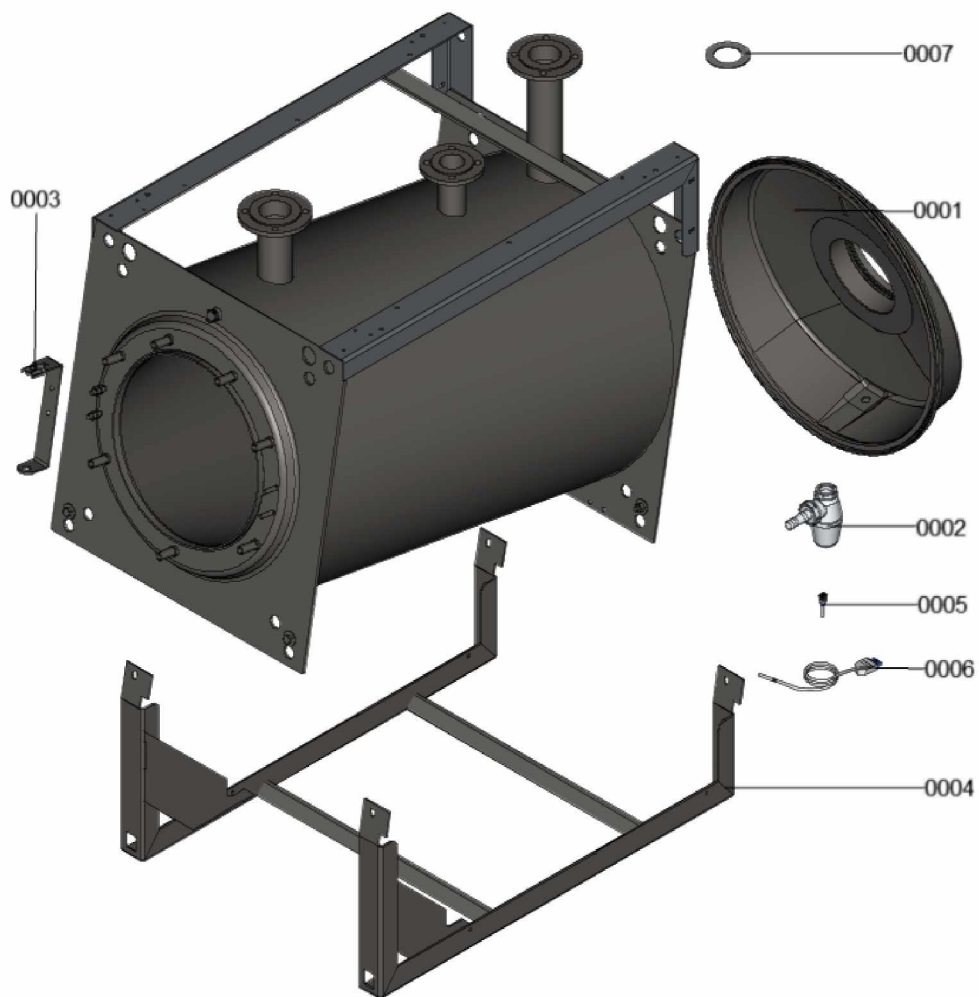

1.2. Graphique 7360591