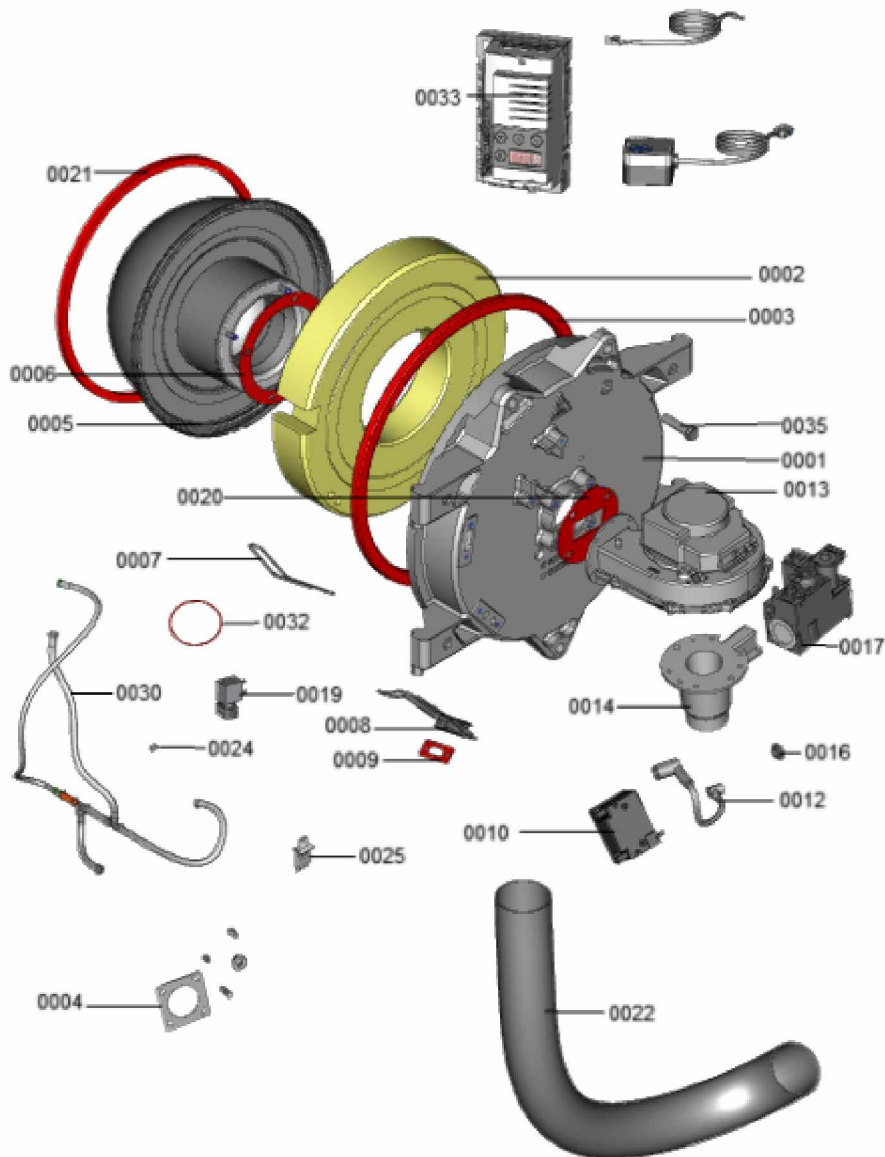

1.2. Graphique 7911398