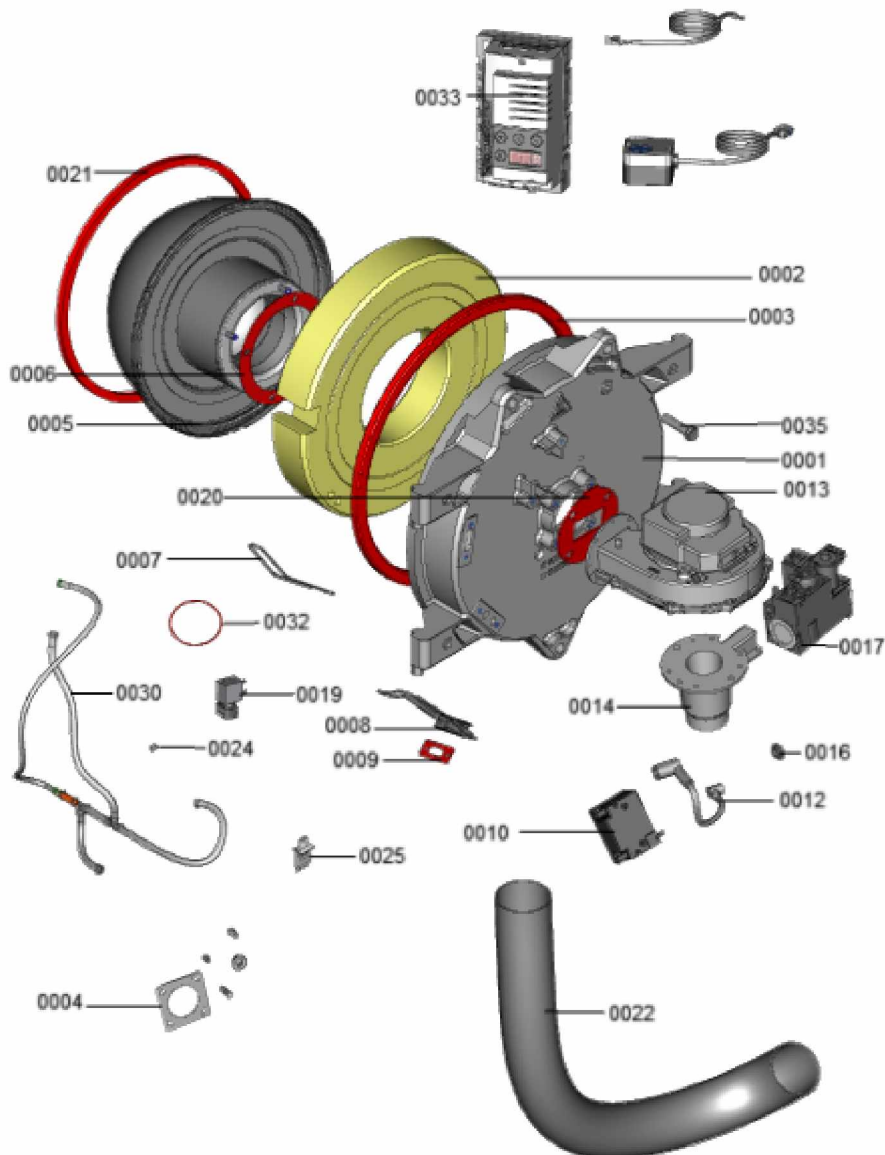

1.2. Graphique 7360615