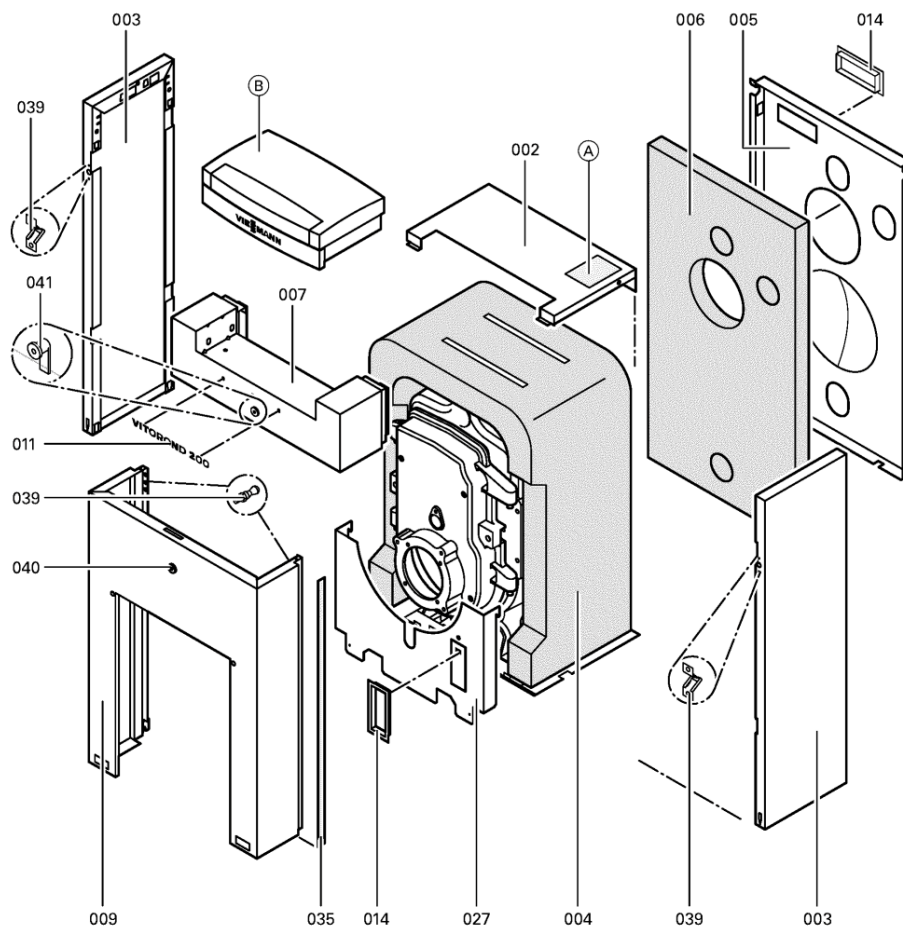

1.2. Graphique 7143719

5781 818 4/2001