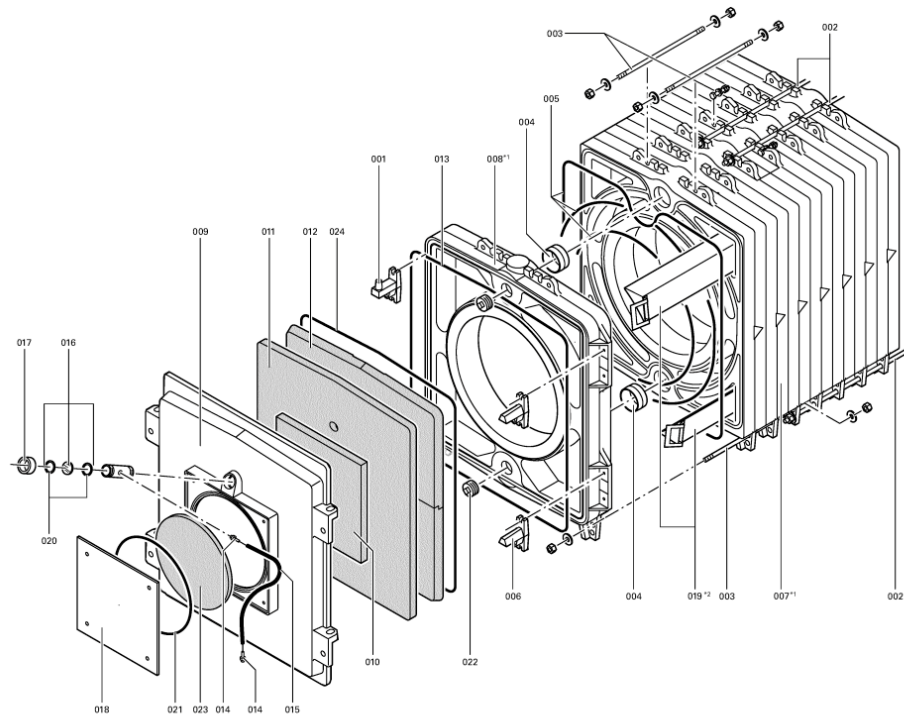

1.2. Graphique 7144406

5781 742 3/2002

Seite 1 von 3