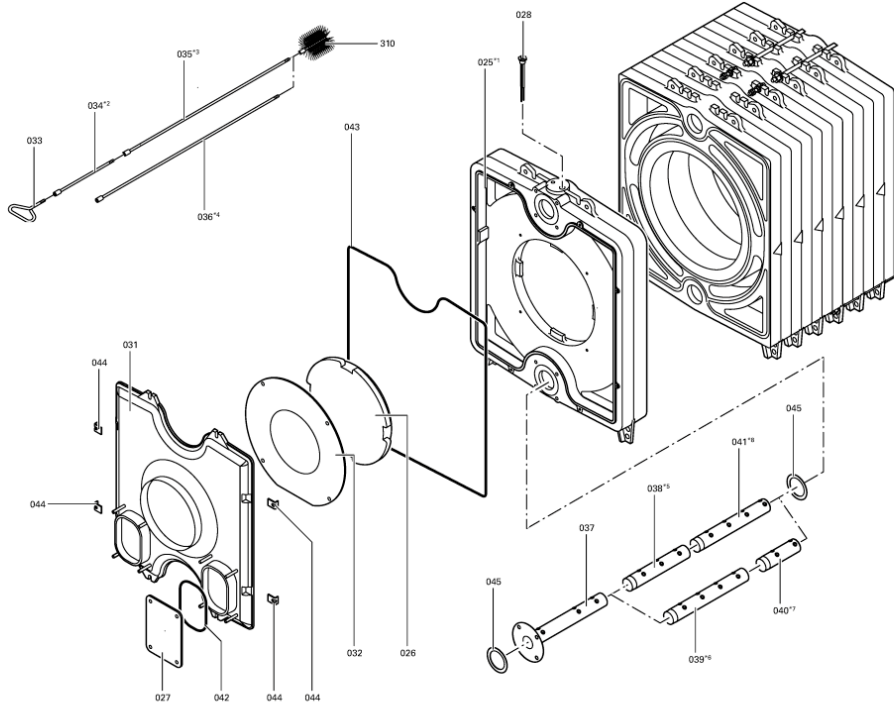

Chaînage 7144406 Kessel Vitorond 200 VD2 700kW Segm.