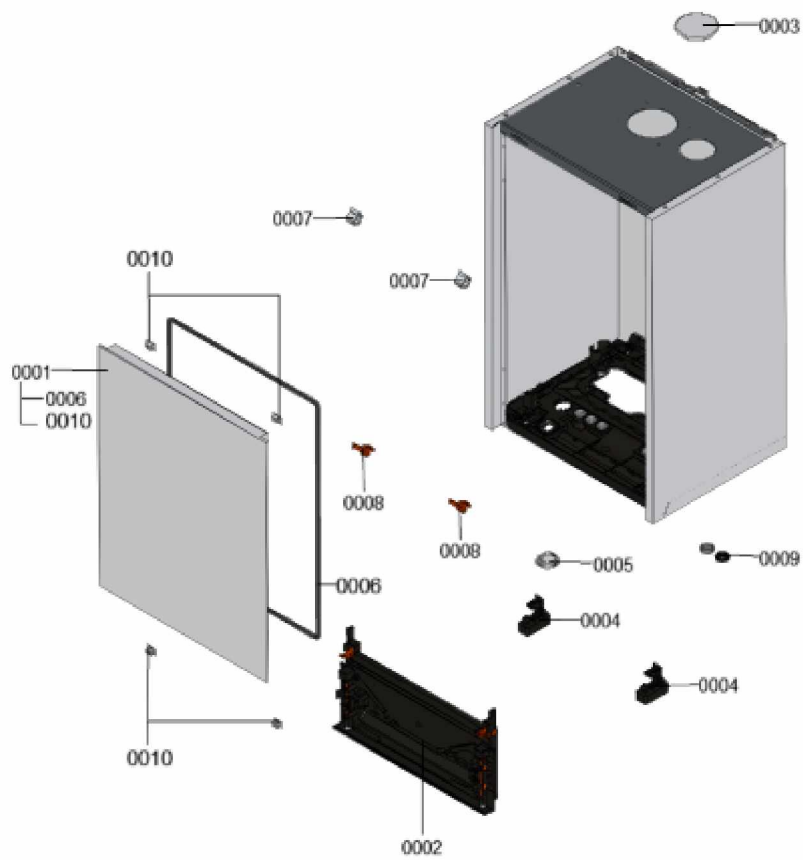

1.2. Graphique 7358050

1. Liste des pièces 7360887 Bâti

1.1. Liste des pièces

Position	N° produit.	Désignation	GrpMat	Quantité	Prix catalogue / pc.
0001	7858807	Jaquette avant	754	1	126.00 EUR
0002	7858808	Interface de communication HMI	754	1	52.00 EUR
0003	7858809	Plaque de recouvrement	754	1	23.00 EUR
0004	7858810	Charnière 1x	754	1	12.70 EUR
0005	7858811	cache bouton d'alimentation	754	1	18.60 EUR
0006	7858812	Profilé d'étanchéité de 1,9m	754	1	20.00 EUR
0007	7858817	Charnières (2 pièces)	754	1	18.60 EUR
0008	7901516	Clip rouge pour charnière (2 pièces)	754	1	5.50 EUR
0009	7835548	Passe-câble (set)	754	1	13.30 EUR
0010	7868869	Clips (2 pcs)	754	1	5.70 EUR

1.2. Graphique 7360887

1. Liste des pièces 7358193 Panneau

1.1. Liste des pièces

Position	N° produit.	Désignation	GrpMat	Quantité	Prix catalogue / pc.
0001	7867107	Coude retour HR	754	1	33.00 EUR
0002	7867109	Échangeur de chaleur	737	1	479.00 EUR
0003	7867110	Bloc isolant (fcdc)	754	1	40.00 EUR
0004	7867216	Sonde de fumée GCM32 CHE	754	1	27.00 EUR
0005	7867217	Manchette de raccordement	754	1	42.00 EUR
0006	7826471	Joint sortie de fumée D= 60	754	1	8.10 EUR
0007	7833789	Vis à tête plate 3,9x9,5 (5 pièces)	754	1	13.30 EUR
0008	7822742	Bouchons (2x) pour manchette de rdt	754	1	12.80 EUR
0009	7828645	Joint étanchéité buse de fumée (1 pièce)	754	1	10.40 EUR
0010	7867132	Ensemble de joints raccord coude (2+2)	754	1	16.60 EUR
0011	7867108	Coude départ HV	754	1	33.00 EUR
0012	7867218	Sonde de température eSTB Duplex-GCM32	754	1	34.00 EUR
0013	7358254	Brûleur	T6999	1	Sur demande
0014	7844858	Vis de porte (4pcs)	754	1	11.50 EUR
0015	7867219	Joint brûleur GCM32 CHE	754	1	27.00 EUR
0016	7826215	Joints toriques 17,86x2,62 (5 pièces)	754	1	9.00 EUR
0017	7867131	Support fixation corps de chauffe	754	1	31.00 EUR