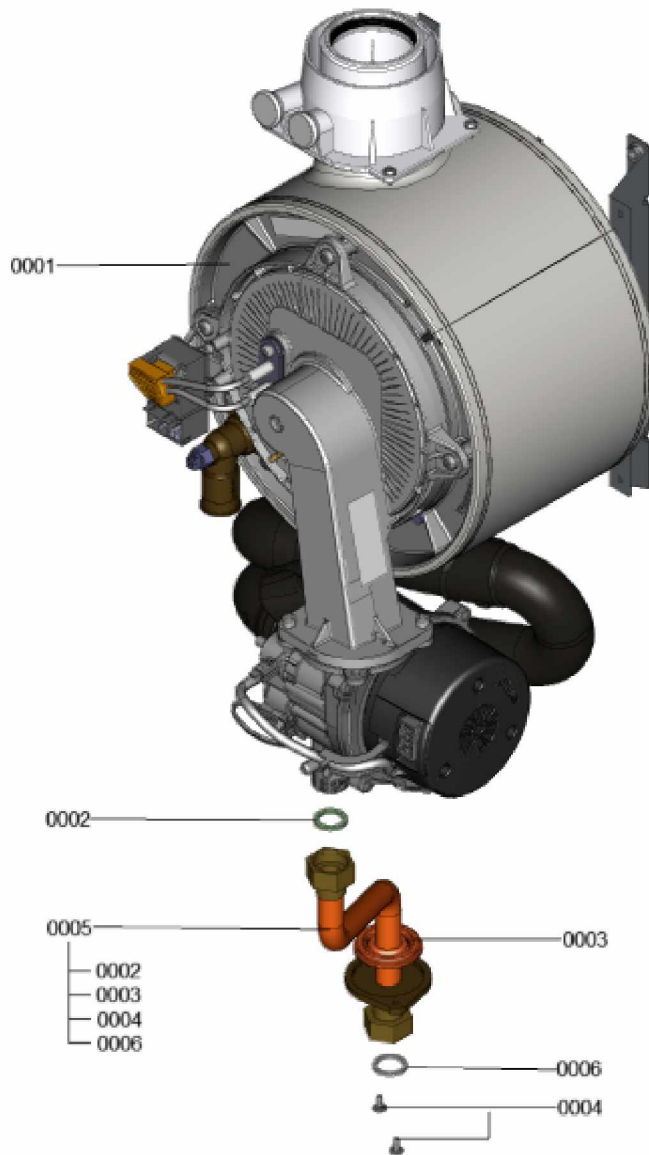

1.2. Graphique 7358787