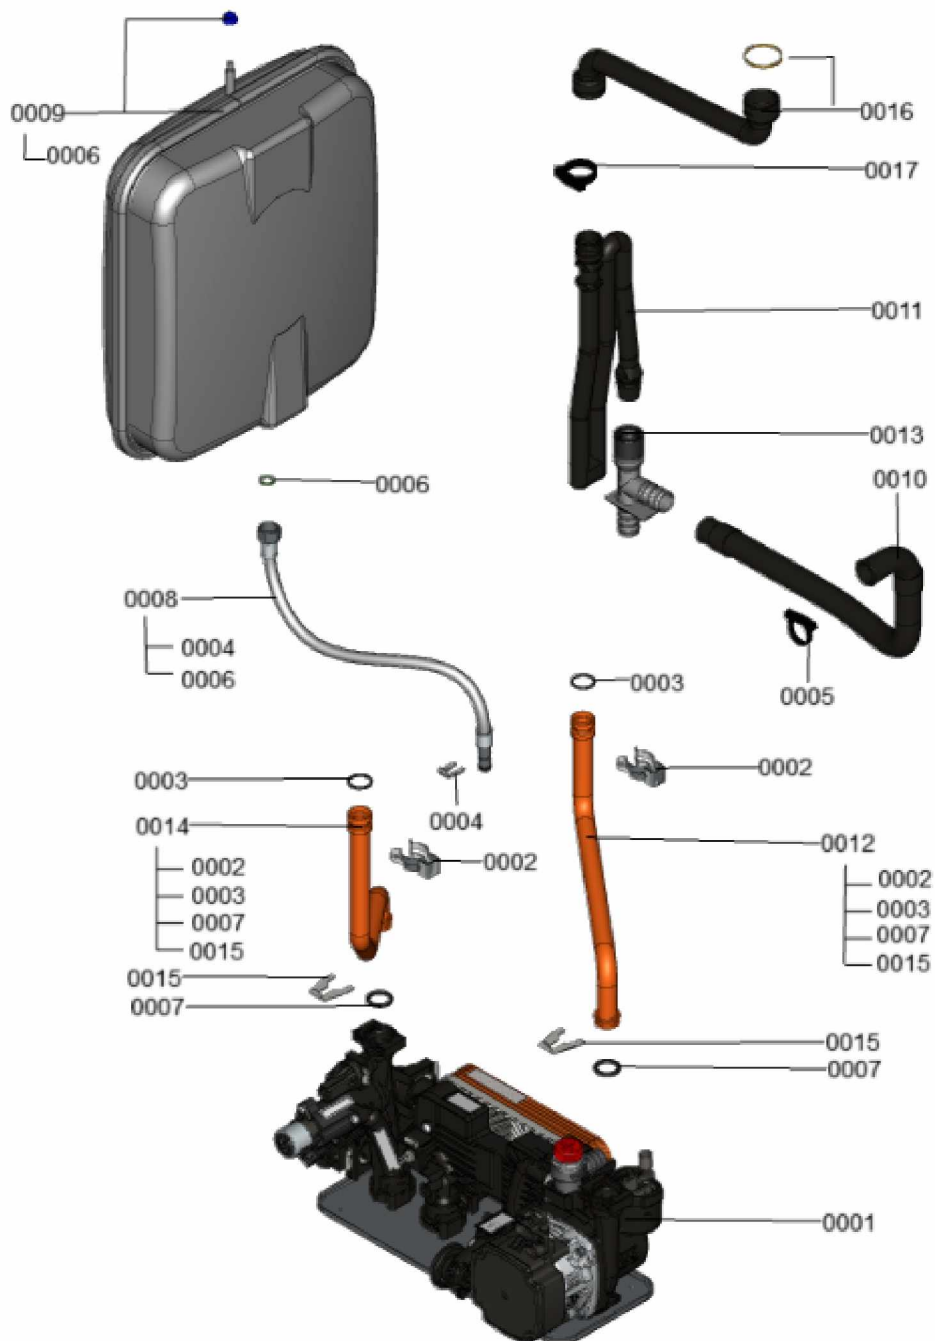

1.2. Graphique 7377984