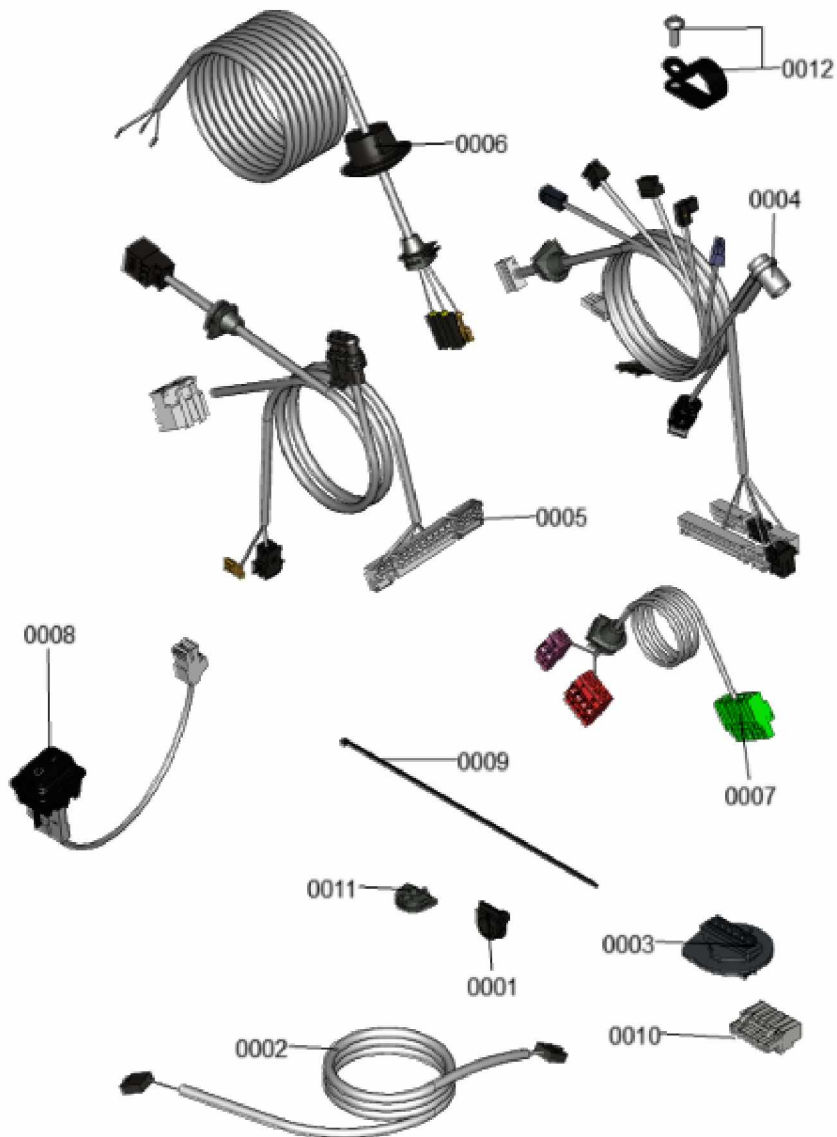

1.2. Graphique 7911468

1. Liste des pièces 7358947 Jeu de câbles

1.1. Liste des pièces

Position	N° produit.	Désignation	GrpMat	Quantité	Prix catalogue / pc.
0001	7841482	Inserts de câble (10 pièces)	752	1	20.00 EUR
0002	7858532	Câble de connexion HMU-HMI	754	1	25.00 EUR
0003	7859522	Connecteur mâle à 6 broches	754	1	25.00 EUR
0004	7868240	Câble basse tension	754	1	39.00 EUR
0005	7859554	faisceau de Câbles BCU	754	1	47.00 EUR
0006	7859555	Câble d'alimentation régulation	754	1	35.00 EUR
0007	7859556	Câble sondes basse tension	754	1	41.00 EUR
0008	7859557	Connexion par fiche Contrôle ON/OFF	754	1	29.00 EUR
0009	7859661	Serre-câble 200 x 2,6 (5 pièces)	754	1	9.00 EUR
0010	7867378	Connecteur basse tension	754	1	17.30 EUR
0011	7867379	Douille de câble double (5 pièces)	754	1	17.30 EUR
0012	7868220	Serre-cable clamp D=22,8	754	1	9.40 EUR

1.2. Graphique 7358947

1. Liste des pièces 7377984 Hydraulique

1.1. Liste des pièces

Position	N° produit.	Désignation	GrpMat	Quantité	Prix catalogue / pc.
0001	7377911	Hydraulique	T6999	1	Sur demande
0002	7822769	Jeu de clips de fixation (2 pièces)	754	1	5.90 EUR
0003	7826215	Joints toriques 17,86x2,62 (5 pièces)	754	1	9.00 EUR
0004	7827425	Clip D=8 étroit (5 unités)	754	1	9.40 EUR
0005	7874179	Collier de serrage	754	1	9.90 EUR
0006	7828002	Kit joints A 10 x 15 x 1,5 (5 pièces)	754	1	8.20 EUR
0007	7828766	Joint torique 17x4 (5 pièces)	754	1	14.00 EUR
0008	7831502	Conduite de raccord. vase expansion G3/8	754	1	21.00 EUR
0009	7867376	Vase d'expansion à membrane 10L	754	1	92.00 EUR
0010	7844684	Flexible annelé 19 x 400 coude/manchon	754	1	27.00 EUR
0011	7859539	Siphon WS225	754	1	23.00 EUR
0012	7868260	tuyauterie cuivre retour	754	1	35.00 EUR
0013	7859544	Connecteur en Y	754	1	27.00 EUR
0014	7859546	Tuyau d'alimentation Débit	754	1	55.00 EUR
0015	7861346	Clip D=18 (5 pcs)	754	1	5.80 EUR
0016	7867375	Tuyau de condensat	754	1	31.00 EUR
0017	7868958	Collier de serrage	754	1	9.90 EUR