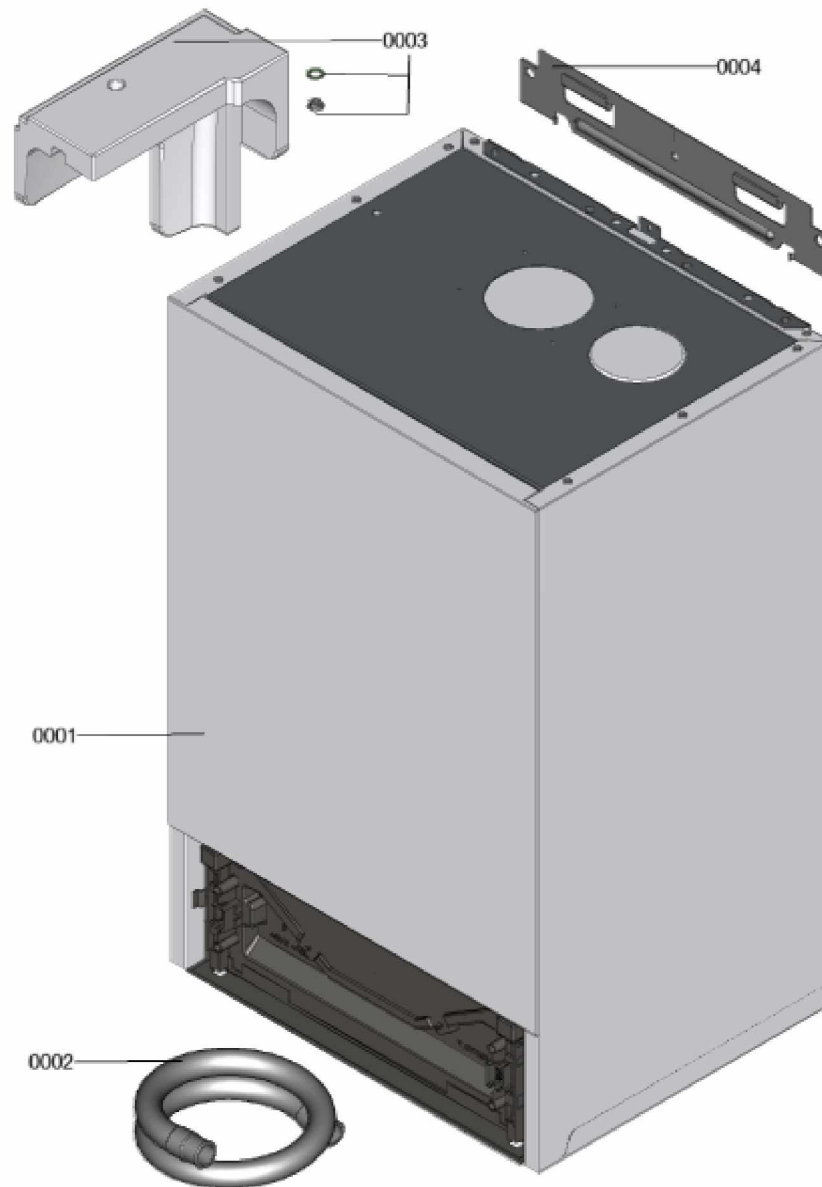

1.2. Graphique 7358050