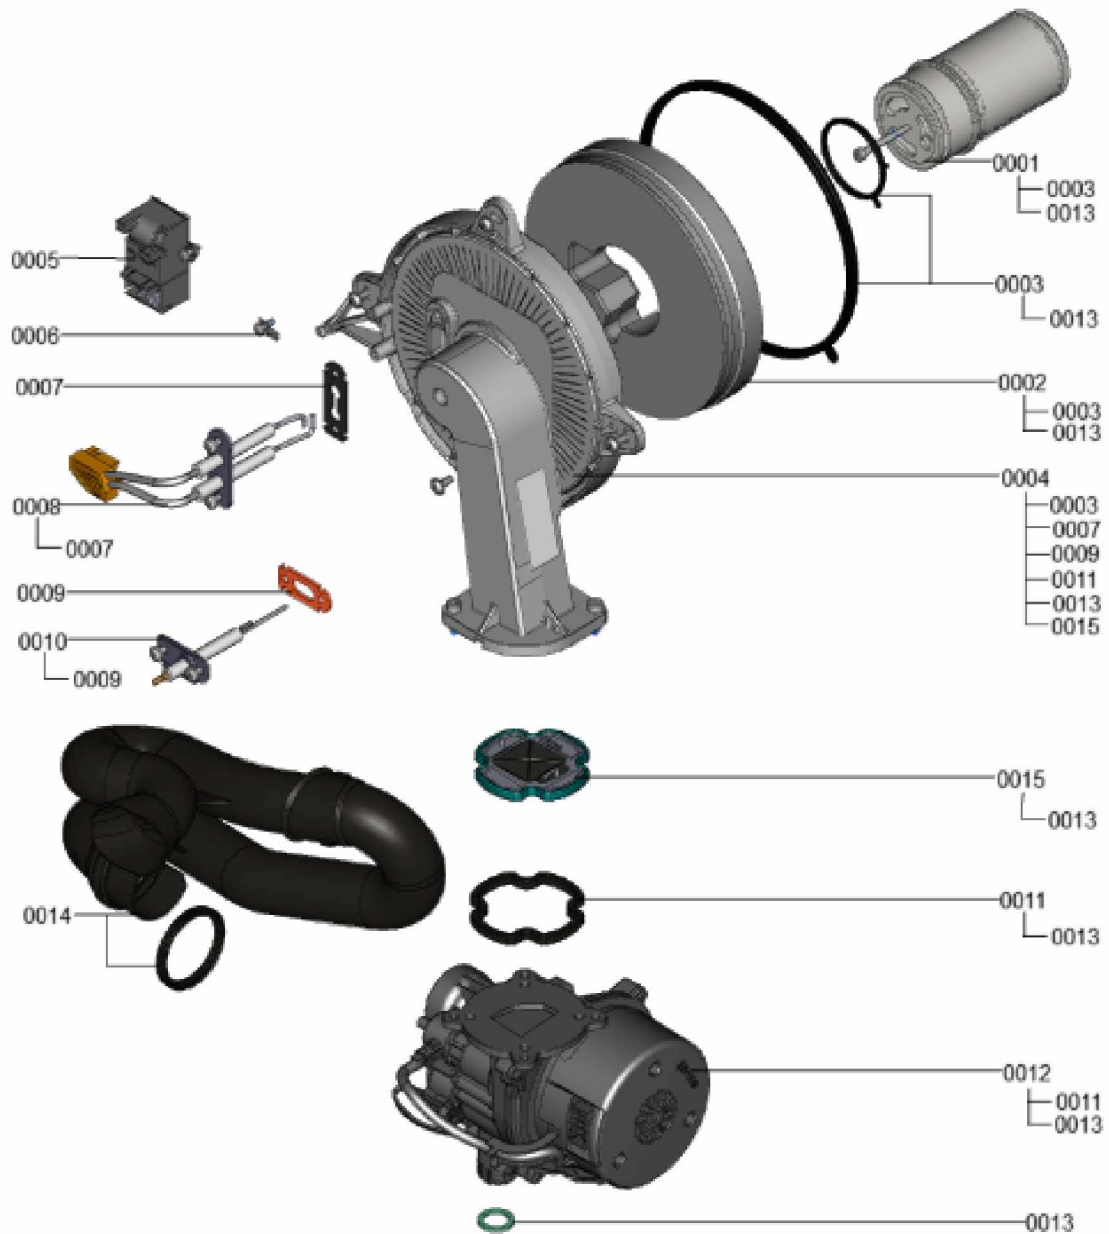

1.2. Graphique 7358254