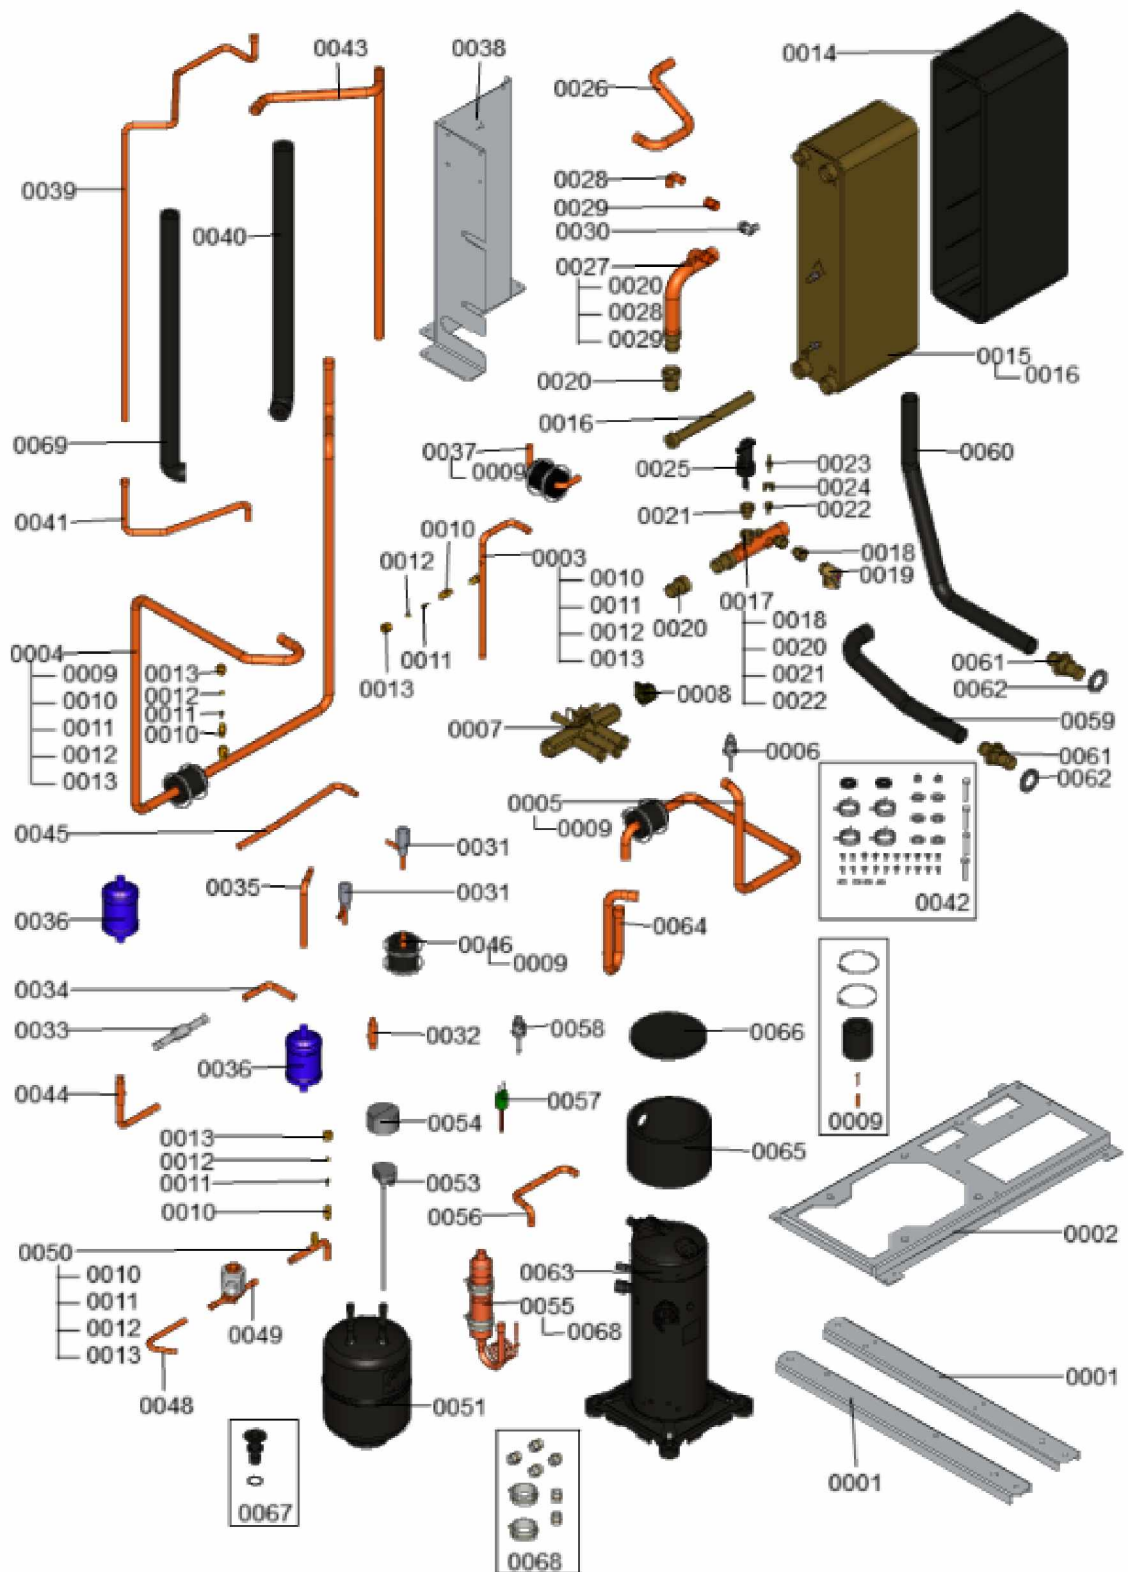

1.2. Graphique 7360790