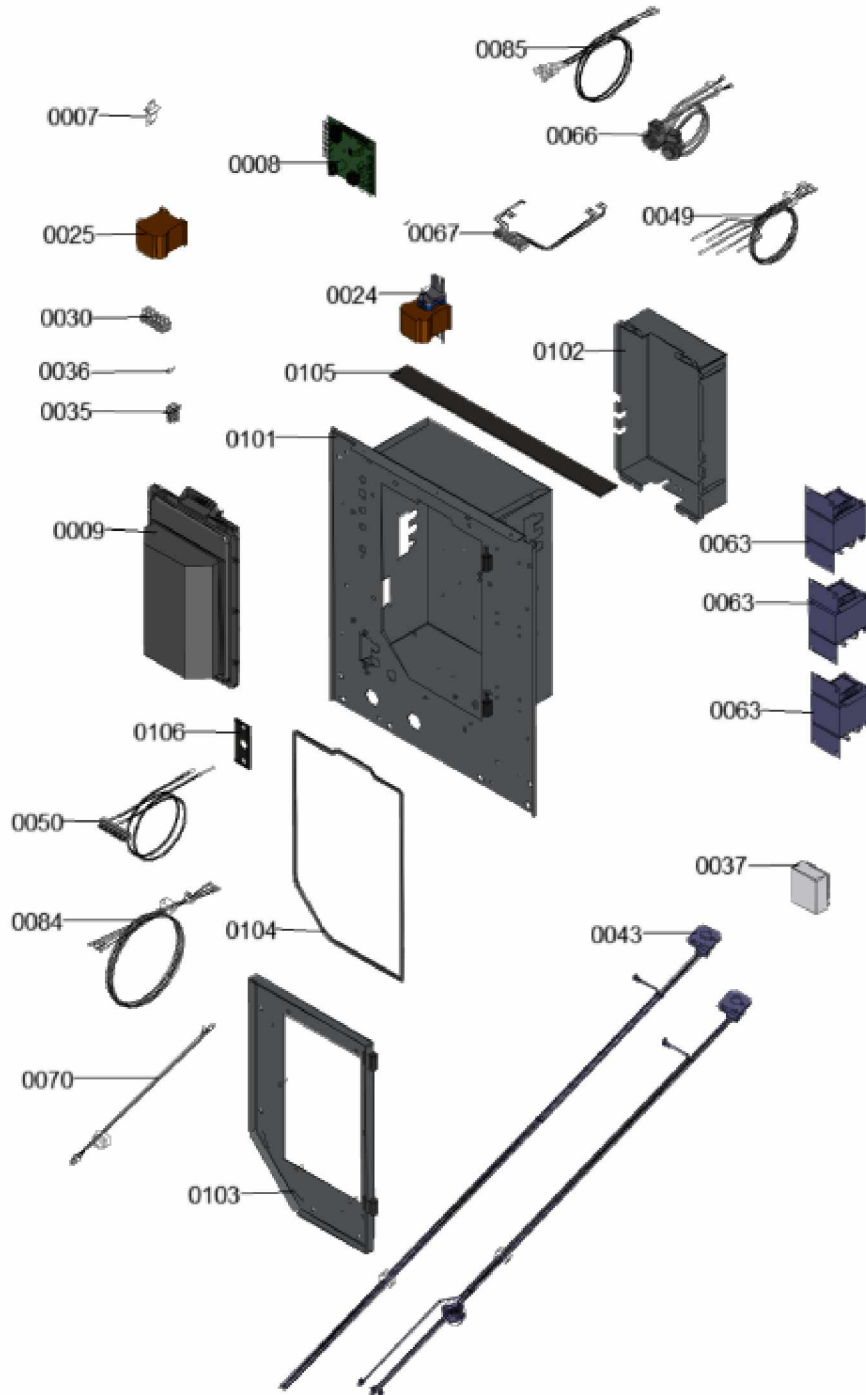

1.2. Graphique 7360793