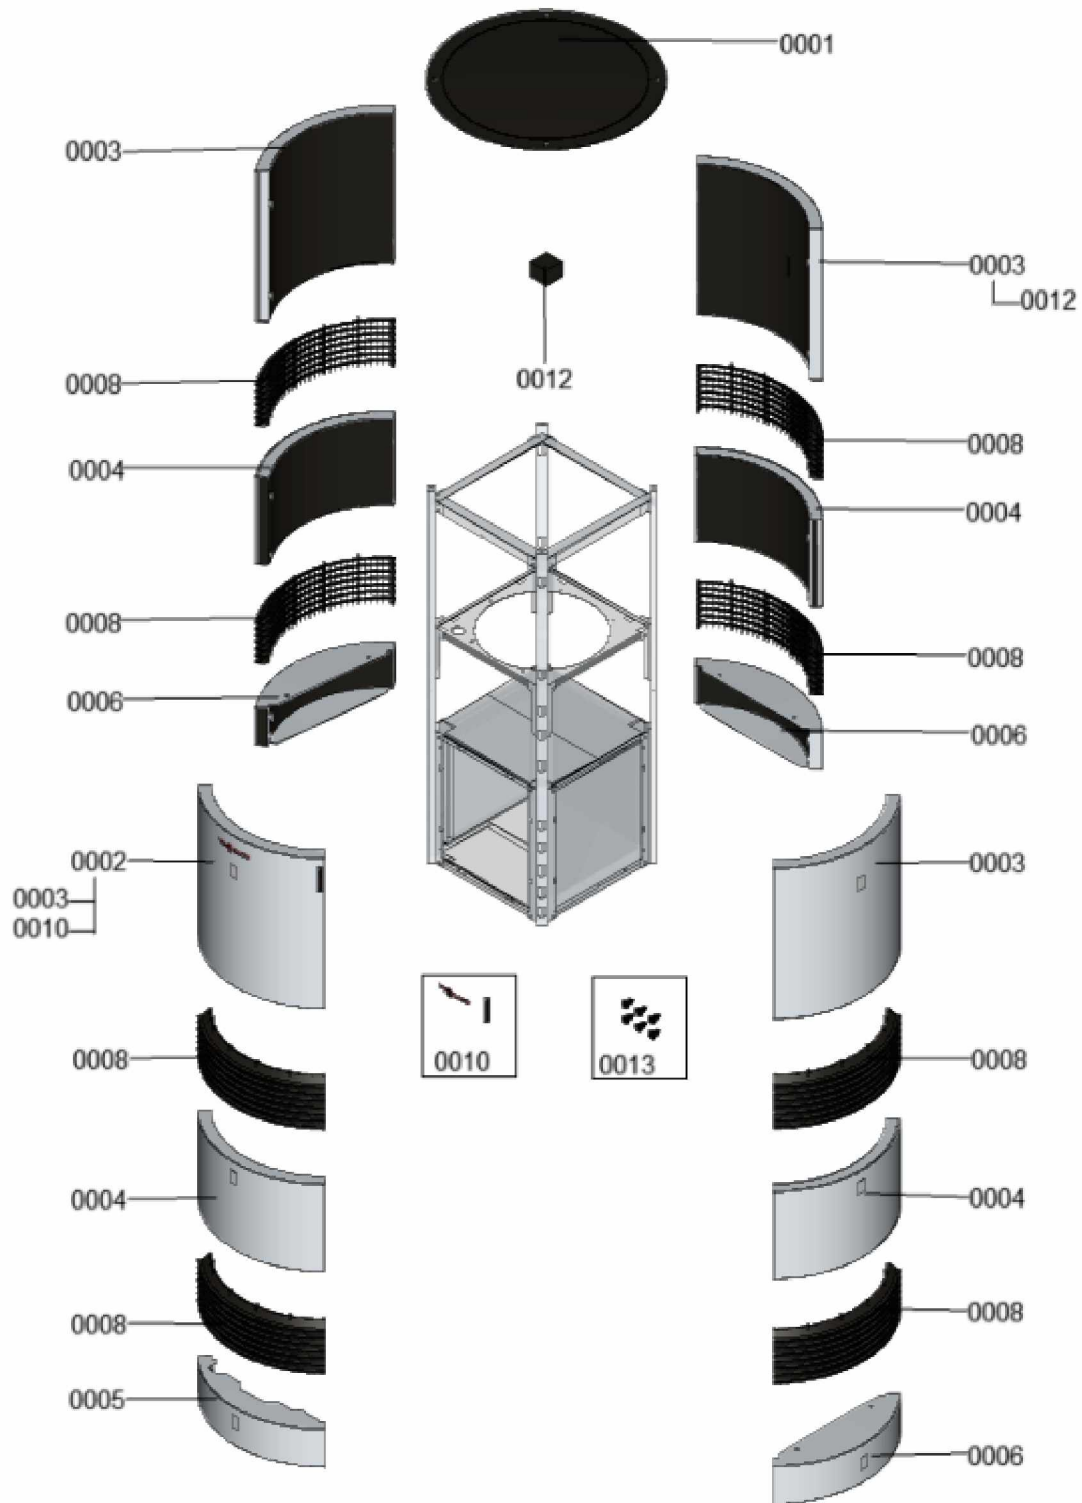

1. Liste des pièces 7359955 Bâti

1.1. Liste des pièces

Position	N° produit.	Désignation	GrpMat	Quantité	Prix catalogue / pc.
0001	7840991	Couvercle avec joint	755	1	416.00 EUR
0002	7840992	Partie supérieure du bâti avec logo	755	1	551.00 EUR
0003	7840993	Partie supérieure du bâti	755	1	524.00 EUR
0004	7856191	Partie centrale du bâti	755	1	Sur demande
0005	7840995	Partie inférieure du bâti avec évidement	755	1	256.00 EUR
0006	7840996	Partie inférieure du bâti	755	1	254.00 EUR
0008	7840998	Lamelles (jeu)	755	1	105.00 EUR
0010	7839938	Logos Vitocal 300	756	1	28.00 EUR
0012	7856062	Support couvercle	755	1	21.00 EUR
0013	7856197	EPP-Set de vis	755	1	Sur demande

1.2. Graphique 7359955

1. Liste des pièces 7359959 Cadre de base

1.1. Liste des pièces

Position	N° produit.	Désignation	GrpMat	Quantité	Prix catalogue / pc.
0001	7840949	Evaporateur	755	1	1,863.00 EUR
0002	7840950	Entretoise gauche/droite	755	1	146.00 EUR
0003	7840951	Entretoise avant/arrière	755	1	Sur demande
0004	7840952	Cuve d'évacuation des condensats	755	1	205.00 EUR
0005	7840953	Tôle de fixation ventilateur	755	1	279.00 EUR
0006	7856193	Strebe mit Aussparung	755	1	Sur demande
0007	7840955	Tôle supérieure	755	1	346.00 EUR
0008	7840956	Entretoise avant	755	1	94.00 EUR
0009	7840957	Tôle de fond	755	1	375.00 EUR
0010	7840958	Entretoise latérale	755	1	119.00 EUR
0011	7840959	Entretoise latérale avec passage	755	1	119.00 EUR
0012	7840960	Tôle latérale	755	1	299.00 EUR
0013	7840961	Eléments de fixation (jeu)	755	1	101.00 EUR
0014	7840962	Matelas insonorisant extérieur	755	1	39.00 EUR
0015	7832669	Pied de calage M12 x 19 capuchon D=64	755	1	22.00 EUR
0016	7840964	Tampon en caoutchouc (jeu)	755	1	27.00 EUR
0017	7840965	Pièces de liaison (jeu)	755	1	28.00 EUR
0018	7840966	Ecrou M8 (jeu)	755	1	3.90 EUR
0019	7840967	Matériau d'étanchéité	755	1	23.00 EUR