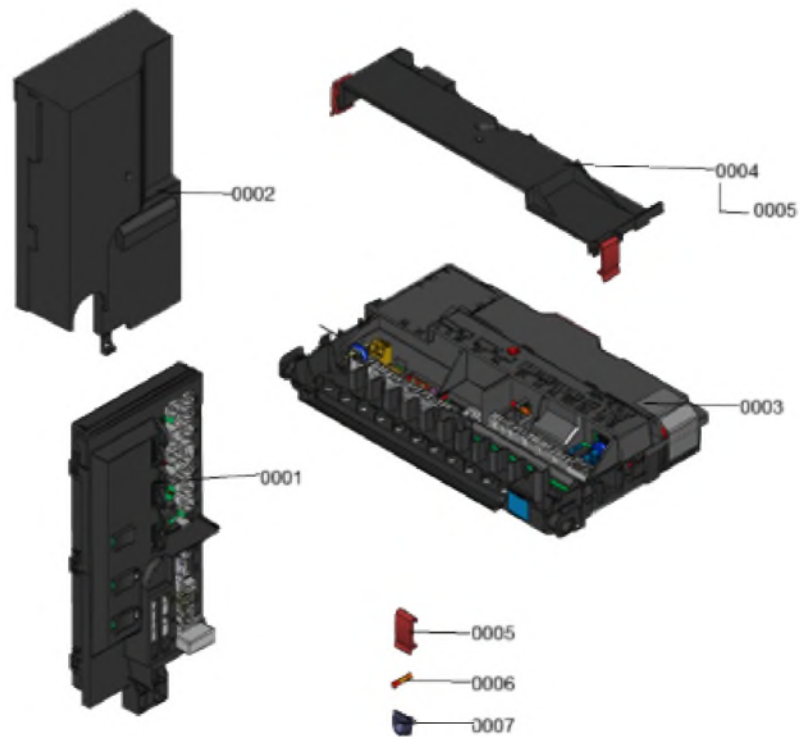

1.2. Graphique 7969989