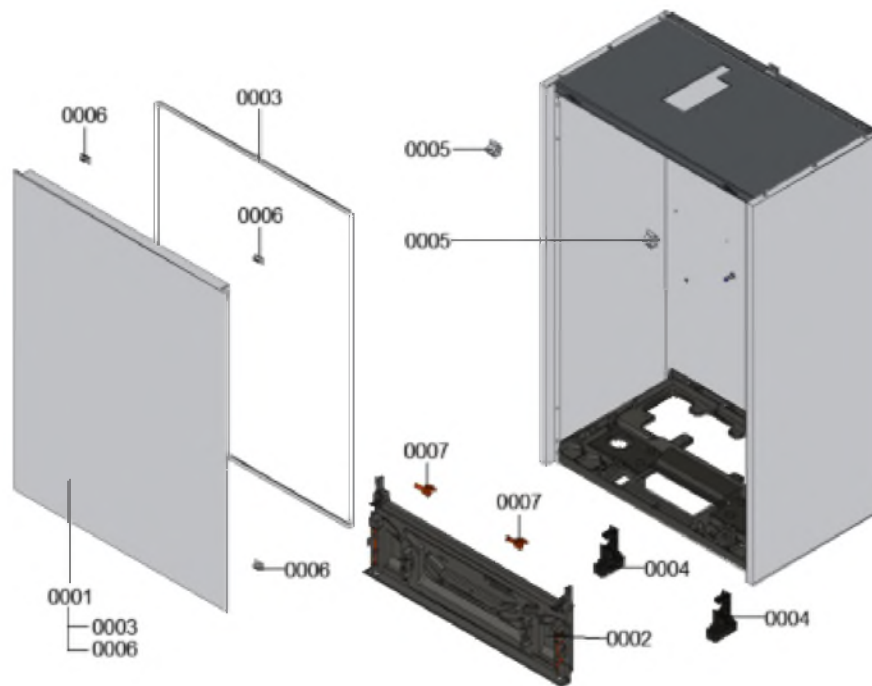

1.2. Graphique 7969989

1. Liste des pièces 7911678 Bâti

1.1. Liste des pièces

Position	N° produit.	Désignation	GrpMat	Quantité	Prix catalogue / pc.
0001	7868914	Couvercle avant avec joint	755	1	104,00 EUR
0002	7868915	Couvercle DCX60	755	1	59,00 EUR
0003	7868913	Profil 8x6 L = 2700	755	1	19,30 EUR
0004	7868912	Charnière HMU-MCU	755	1	12,60 EUR
0005	7858817	Charnières (2 pièces)	754	1	22,00 EUR
0006	7868869	Clips (2 pcs)	754	1	6,40 EUR
0007	7901516	Clip rouge pour charnière (2 pièces)	754	1	6,20 EUR
0008	7874315	Deckel Durchführung Kältemittelleitung	755	1	Sur demande

1.2. Graphique 7911678

1. Liste des pièces 7969815 Ensemble de raccordement

1.1. Liste des pièces

Position	N° produit.	Désignation	GrpMat	Quantité	Prix catalogue / pc.
0001	7894493	Groupe de raccordement condenseur	755	1	679,00 EUR
0002	7894027	Ecrou hexagonal M8 (5 pièces)	755	1	Sur demande
0003	7894334	Tôle de fixation condenseur	755	1	Sur demande
0004	7829054	Collier de sûreté d=28	755	1	6,10 EUR
0005	7875982	Conteneur de ventilation Vitocal 2xx-S	755	1	110,00 EUR
0006	7823415	Joint torique 28 X 2,5	754	1	4,00 EUR
0007	7867010	Purgeur automatique G3/8	709	1	21,00 EUR
0008	7875943	Ecrou KM 3/4" UNF	755	1	10,10 EUR
0009	7875941	Douille à souder 12 x 3/4" UNF	755	1	24,00 EUR
0010	7875942	Ecrou chapeau 7/16-20 UNF	755	1	4,80 EUR
0011	7830647	Corps de vanne 7/16"	755	1	8,00 EUR
0012	7883419	Deckel Durchführung Kältemittell.	755	1	24,00 EUR
0013	7876051	Halteblech STB	755	1	66,00 EUR
0014	7874213	Vis à tête bombée M4x5 (5 pcs)	755	1	7,70 EUR
0015	7876050	Linsenflanschkopfschraube M5	755	1	Sur demande
0016	7883420	Halteblech mit Muttern 44 Pl.	755	1	33,00 EUR
0017	7875952	Sonde de pression HP	755	1	56,00 EUR
0018	7830006	Isolierhülse l=9	756	1	32,00 EUR