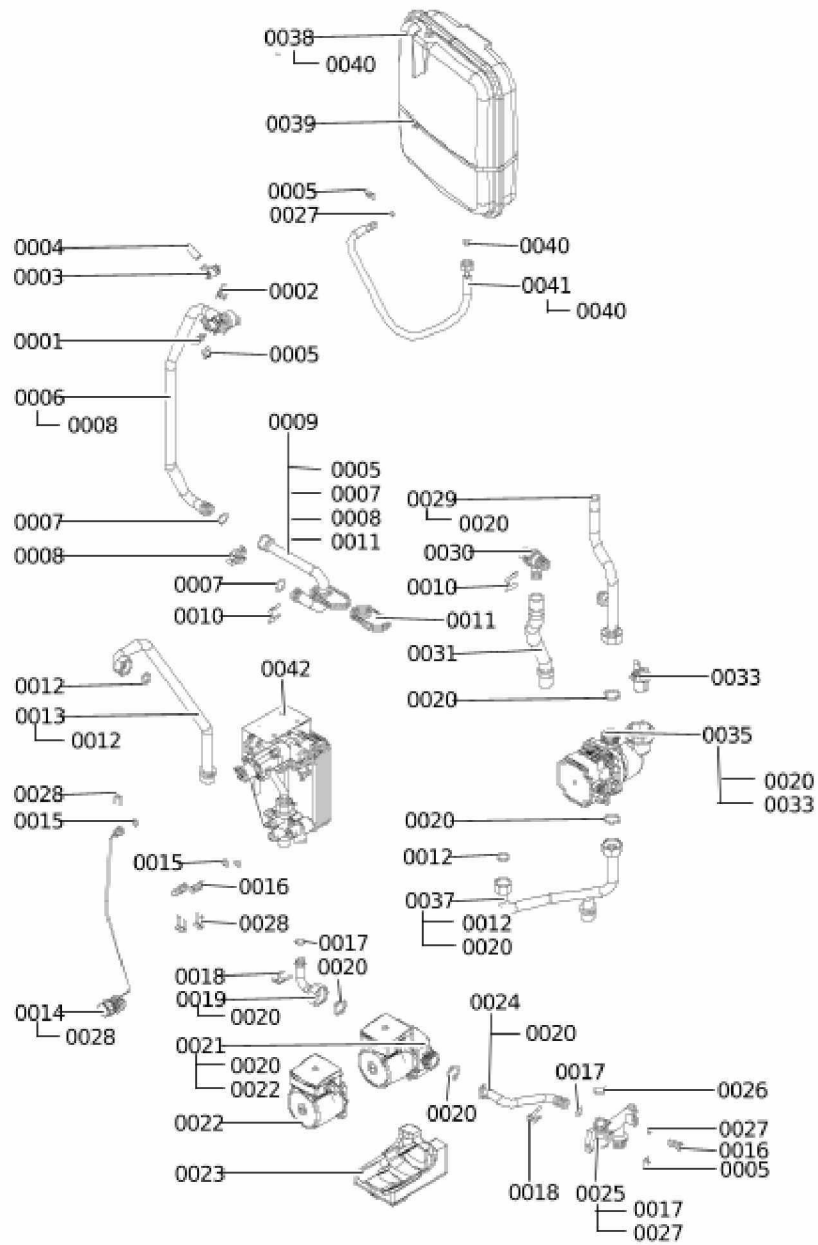

1.2. Graphique 7115317