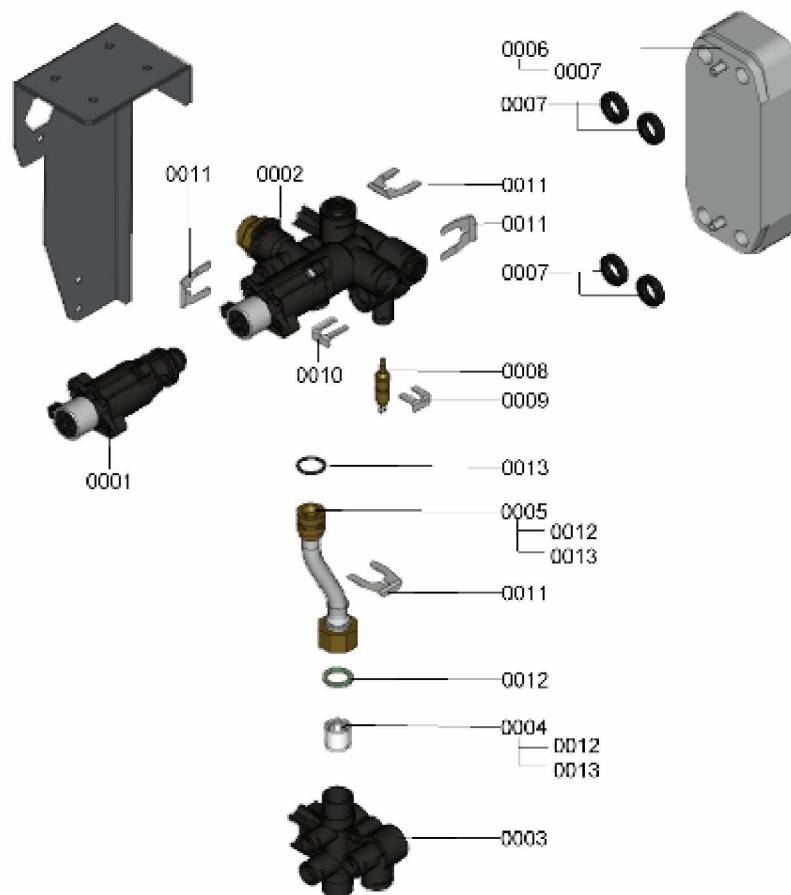

1.2. Graphique 7115031