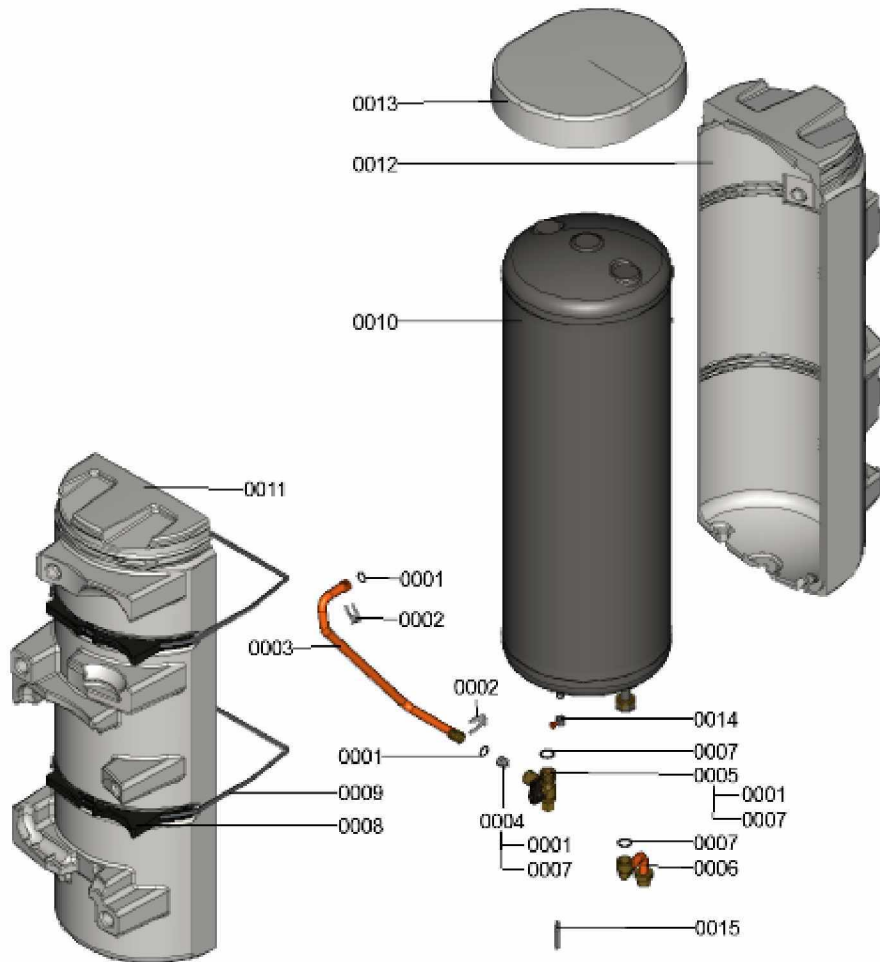

1.2. Graphique 7115326