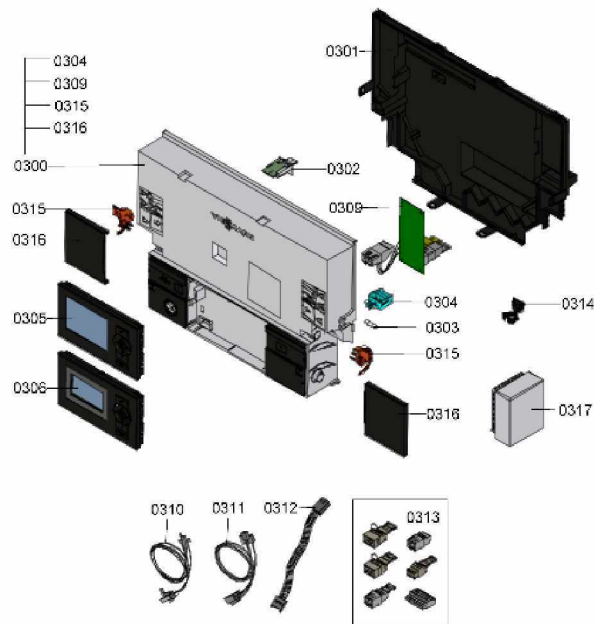

1.2. Graphique 7115770