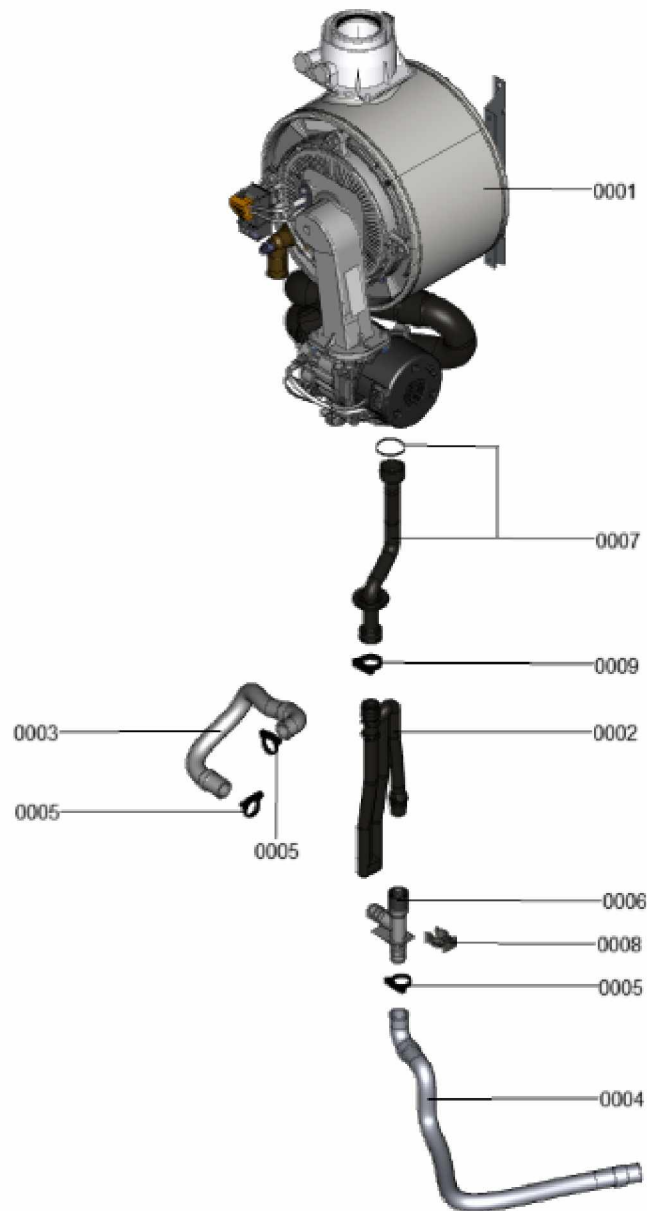

1.2. Graphique 7911336