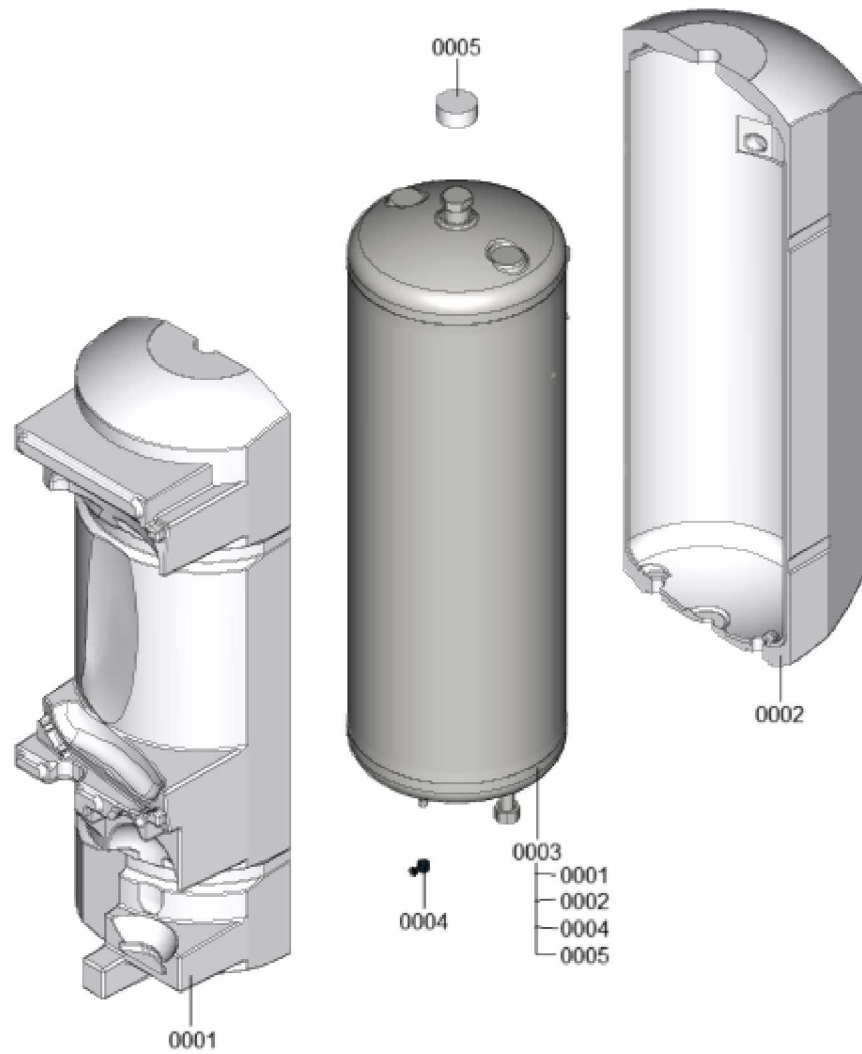

1.2. Graphique 7969434

1. Liste des pièces 7911065 Régulation+équipement élec.

1.1. Liste des pièces

Position	N° produit.	Désignation	GrpMat	Quantité	Prix catalogue / pc.
0001	7911470	Régulation	T6999	1	Sur demande
0002	7377852	Régulation	T6999	1	Sur demande
0003	7911468	Régulation	T6999	1	Sur demande
0004	7859810	Faisceau de câble basse tension	754	1	18.60 EUR
0005	7859809	Câble Pompe de stockage de ligne 21	754	1	41.00 EUR
0006	7859813	Faisceau de câbles basse tension	754	1	49.00 EUR
0007	7859812	Faisceau de câbles 230V	754	1	49.00 EUR
0008	7867141	Gestion 10-pol. L=1300/Faisceau câbles	754	1	20.00 EUR
0009	7834771	Interrupteur d'alimentation électrique	752	1	20.00 EUR
0010	7859522	Connecteur mâle à 6 broches	754	1	25.00 EUR
0011	7858810	Charnière 1x	754	1	12.70 EUR
0012	7831422	Vis PT 50 x 12 (5 p.)	754	1	13.30 EUR
0013	7867113	Câble d'alimentation élec.régulation	754	1	15.90 EUR
0014	7837053	Sonde de temp. extérieure NTC 10 kΩ	630	1	141.00 EUR
0015	7859537	Borne à fiche à 6 broches	754	1	27.00 EUR
0016	7867379	Douille de câble double (5 pièces)	754	1	17.30 EUR
0017	7859557	Connexion par fiche Contrôle ON/OFF	754	1	29.00 EUR

1.2. Graphique 7969433

1. Liste des pièces 7911468 Régulation

1.1. Liste des pièces

Position	N° produit.	Désignation	GrpMat	Quantité	Prix catalogue / pc.
0001	7874428	Heat Management Unit HMU	754	1	236.00 EUR
0002	7858537	Cache-câbles avec fermeture à déclic	754	1	33.00 EUR
0003	7844807	Loquet paroi arrière (4 pièces)	754	1	12.70 EUR
0004	7404365	Fusible T 6,3A/250V (10 pièces)	754	1	7.10 EUR
0005	7841482	Inserts de câble (10 pièces)	752	1	20.00 EUR
0006	7866718	Fiches 40, 156, 96, 1, 91, 20, 74	754	1	21.00 EUR
0010	7874598	Bumer Control Unit BCU	754	1	236.00 EUR
0011	7868471	Couvercle de raccordement	754	1	20.00 EUR