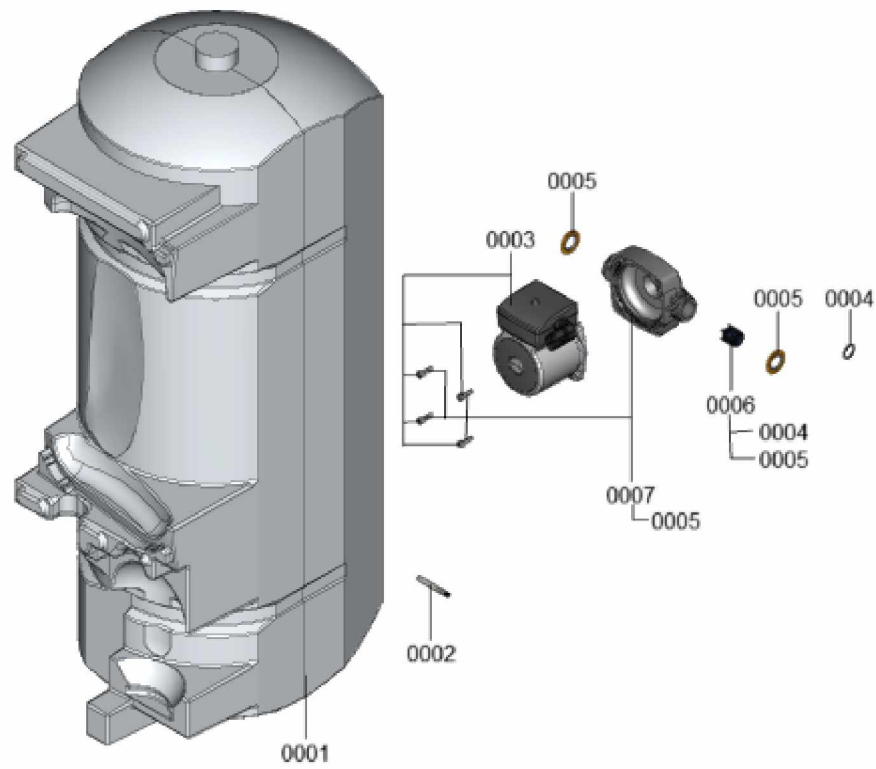

1.2. Graphique 7360482

1. Liste des pièces 7969434 Ballon

1.1. Liste des pièces

Position	N° produit.	Désignation	GrpMat	Quantité	Prix catalogue / pc.
0001	7969433	Ballon	T6999	1	Sur demande
0002	7834379	Sonde ECS NTC 10k	754	1	84.00 EUR
0003	7827391	Moteur de circulateur VIUP -30	754	1	212.00 EUR
0004	7827948	Joint torique 14,3 x 2,4 (5 pièces)	754	1	13.00 EUR
0005	7859574	Joint évasé (2 pcs) 30 x 16 x 2	754	1	10.80 EUR
0006	7859608	Cartouche RV OV20/DN20	754	1	49.00 EUR
0007	7859610	Boîtier CIL2 PPs	754	1	178.00 EUR

1.2. Graphique 7969434

1. Liste des pièces 7911065 Régulation+équipement élec.

1.1. Liste des pièces

Position	N° produit.	Désignation	GrpMat	Quantité	Prix catalogue / pc.
0001	7911470	Régulation	T6999	1	Sur demande
0002	7377852	Régulation	T6999	1	Sur demande
0003	7911468	Régulation	T6999	1	Sur demande
0004	7859810	Faisceau de câble basse tension	754	1	18.60 EUR
0005	7859809	Câble Pompe de stockage de ligne 21	754	1	41.00 EUR
0006	7859813	Faisceau de câbles basse tension	754	1	49.00 EUR
0007	7859812	Faisceau de câbles 230V	754	1	49.00 EUR
0008	7867141	Gestion 10-pol. L=1300/Faisceau câbles	754	1	20.00 EUR
0009	7834771	Interrupteur d'alimentation électrique	752	1	20.00 EUR
0010	7859522	Connecteur mâle à 6 broches	754	1	25.00 EUR
0011	7858810	Charnière 1x	754	1	12.70 EUR
0012	7831422	Vis PT 50 x 12 (5 p.)	754	1	13.30 EUR
0013	7867113	Câble d'alimentation élec.régulation	754	1	15.90 EUR
0014	7837053	Sonde de temp. extérieure NTC 10 kΩ	630	1	141.00 EUR
0015	7859537	Borne à fiche à 6 broches	754	1	27.00 EUR
0016	7867379	Douille de câble double (5 pièces)	754	1	17.30 EUR
0017	7859557	Connexion par fiche Contrôle ON/OFF	754	1	29.00 EUR