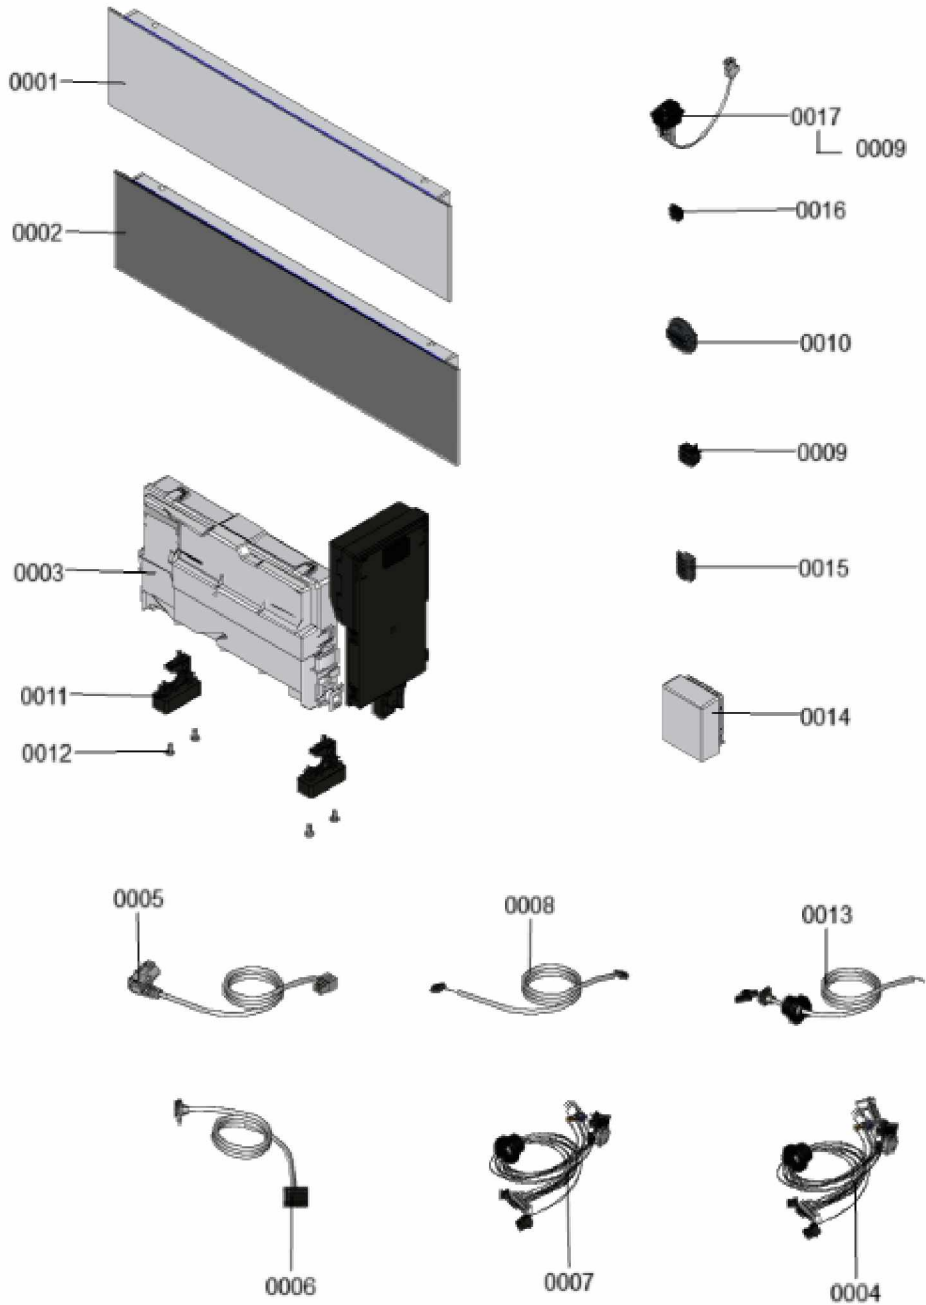

1.2. Graphique 7911065