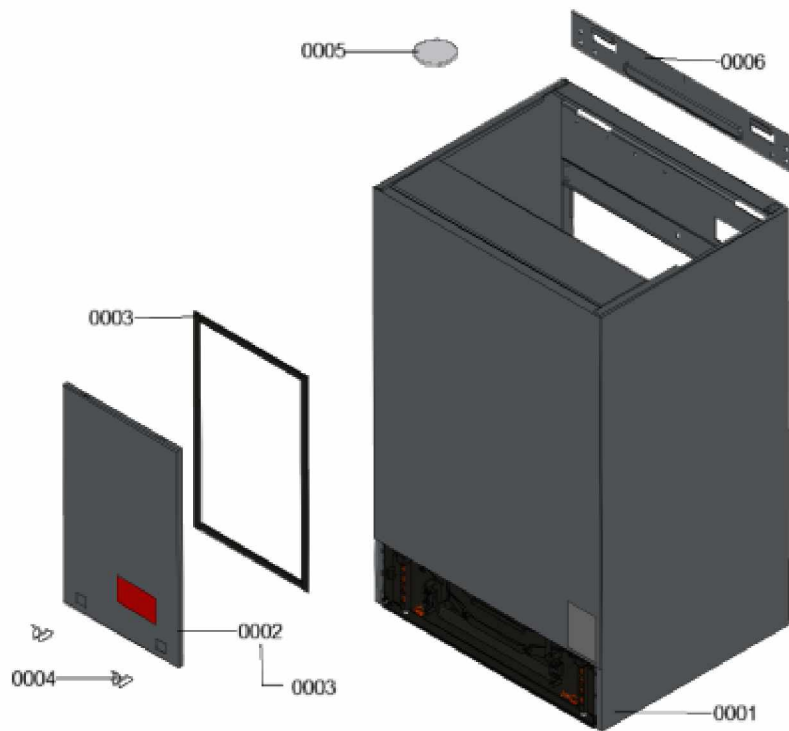

1.2. Graphique 7358042

1. Liste des pièces 7358201 Pièces en tôle

1.1. Liste des pièces

Position	N° produit.	Désignation	GrpMat	Quantité	Prix catalogue / pc.
0001	7358042	Bâti	T6999	1	Sur demande
0002	7859824	Tôle capsule avec joints	754	1	47.00 EUR
0003	7859480	Profil d'étanchéité	754	1	13.30 EUR
0004	7825522	Jeu de fermetures à ressort (4 pièces)	754	1	10.80 EUR
0005	7858809	Plaque de recouvrement	754	1	23.00 EUR
0007	7859791	Support mural	754	1	34.00 EUR

1.2. Graphique 7358201

1. Liste des pièces 7358193 Panneau

1.1. Liste des pièces

Position	N° produit.	Désignation	GrpMat	Quantité	Prix catalogue / pc.
0001	7867107	Coude retour HR	754	1	33.00 EUR
0002	7867109	Échangeur de chaleur	737	1	479.00 EUR
0003	7867110	Bloc isolant (fcdc)	754	1	40.00 EUR
0004	7867216	Sonde de fumée GCM32 CHE	754	1	27.00 EUR
0005	7867217	Manchette de raccordement	754	1	42.00 EUR
0006	7826471	Joint sortie de fumée D= 60	754	1	8.10 EUR
0007	7833789	Vis à tête plate 3,9x9,5 (5 pièces)	754	1	13.30 EUR
0008	7822742	Bouchons (2x) pour manchette de rdt	754	1	12.80 EUR
0009	7828645	Joint étanchéité buse de fumée (1 pièce)	754	1	10.40 EUR
0010	7867132	Ensemble de joints raccord coude (2+2)	754	1	16.60 EUR
0011	7867108	Coude départ HV	754	1	33.00 EUR
0012	7867218	Sonde de température eSTB Duplex-GCM32	754	1	34.00 EUR
0013	7358254	Brûleur	T6999	1	Sur demande
0014	7844858	Vis de porte (4pcs)	754	1	11.50 EUR
0015	7867219	Joint brûleur GCM32 CHE	754	1	27.00 EUR
0016	7826215	Joints toriques 17,86x2,62 (5 pièces)	754	1	9.00 EUR
0017	7867131	Support fixation corps de chauffe	754	1	31.00 EUR