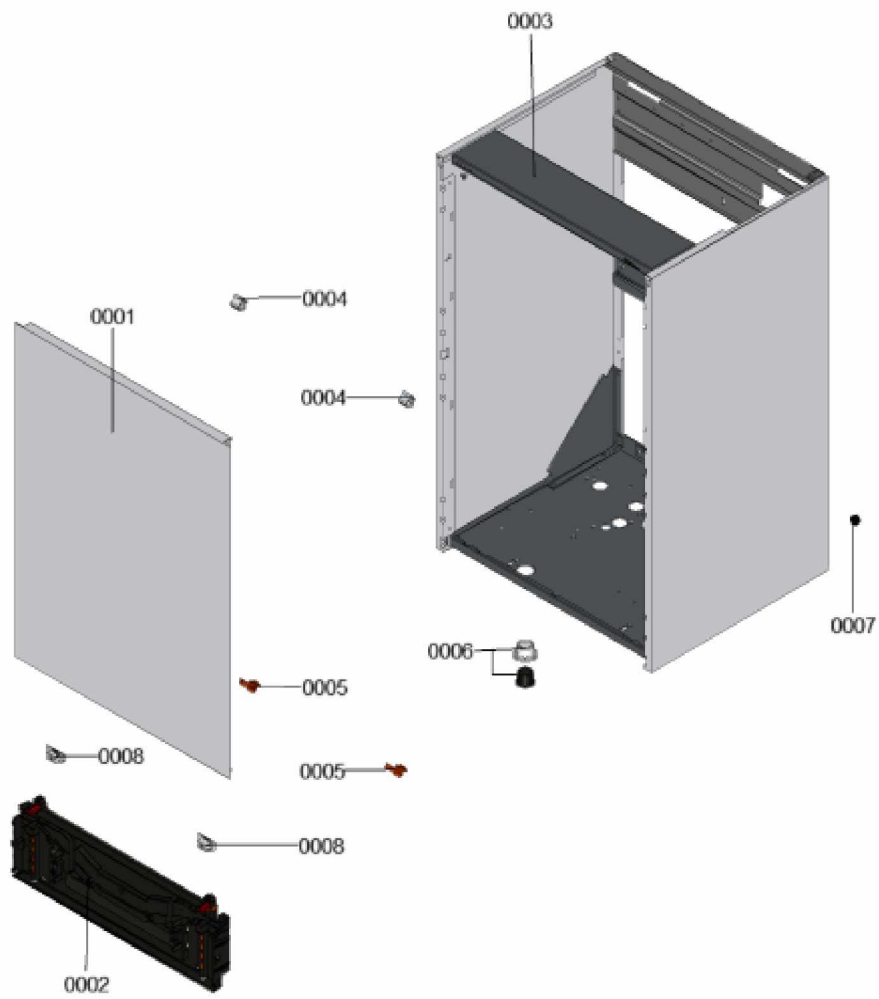

1. Liste des pièces 7358042 Bâti

1.1. Liste des pièces

Position	N° produit.	Désignation	GrpMat	Quantité	Prix catalogue / pc.
0001	7859560	Tôle avant DCW60	754	1	107.00 EUR
0002	7858829	Plaque Façade DCX60	754	1	52.00 EUR
0003	7859563	Plaque supérieure DCW60	754	1	66.00 EUR
0004	7858817	Charnières (2 pièces)	754	1	18.60 EUR
0005	7901516	Clip rouge pour charnière (2 pièces)	754	1	5.50 EUR
0006	7859562	Oeillet Interrupteur d'alimentation	754	1	32.00 EUR
0007	7859561	Pied du boîtier (2 pièces)	754	1	25.00 EUR
0008	7868909	Clips (2 pcs)	754	1	5.70 EUR

1.2. Graphique 7358042

1. Liste des pièces 7358201 Pièces en tôle

1.1. Liste des pièces

Position	N° produit.	Désignation	GrpMat	Quantité	Prix catalogue / pc.
0001	7358042	Bâti	T6999	1	Sur demande
0002	7859824	Tôle capsule avec joints	754	1	47.00 EUR
0003	7859480	Profil d'étanchéité	754	1	13.30 EUR
0004	7825522	Jeu de fermetures à ressort (4 pièces)	754	1	10.80 EUR
0005	7858809	Plaque de recouvrement	754	1	23.00 EUR
0007	7859791	Support mural	754	1	34.00 EUR