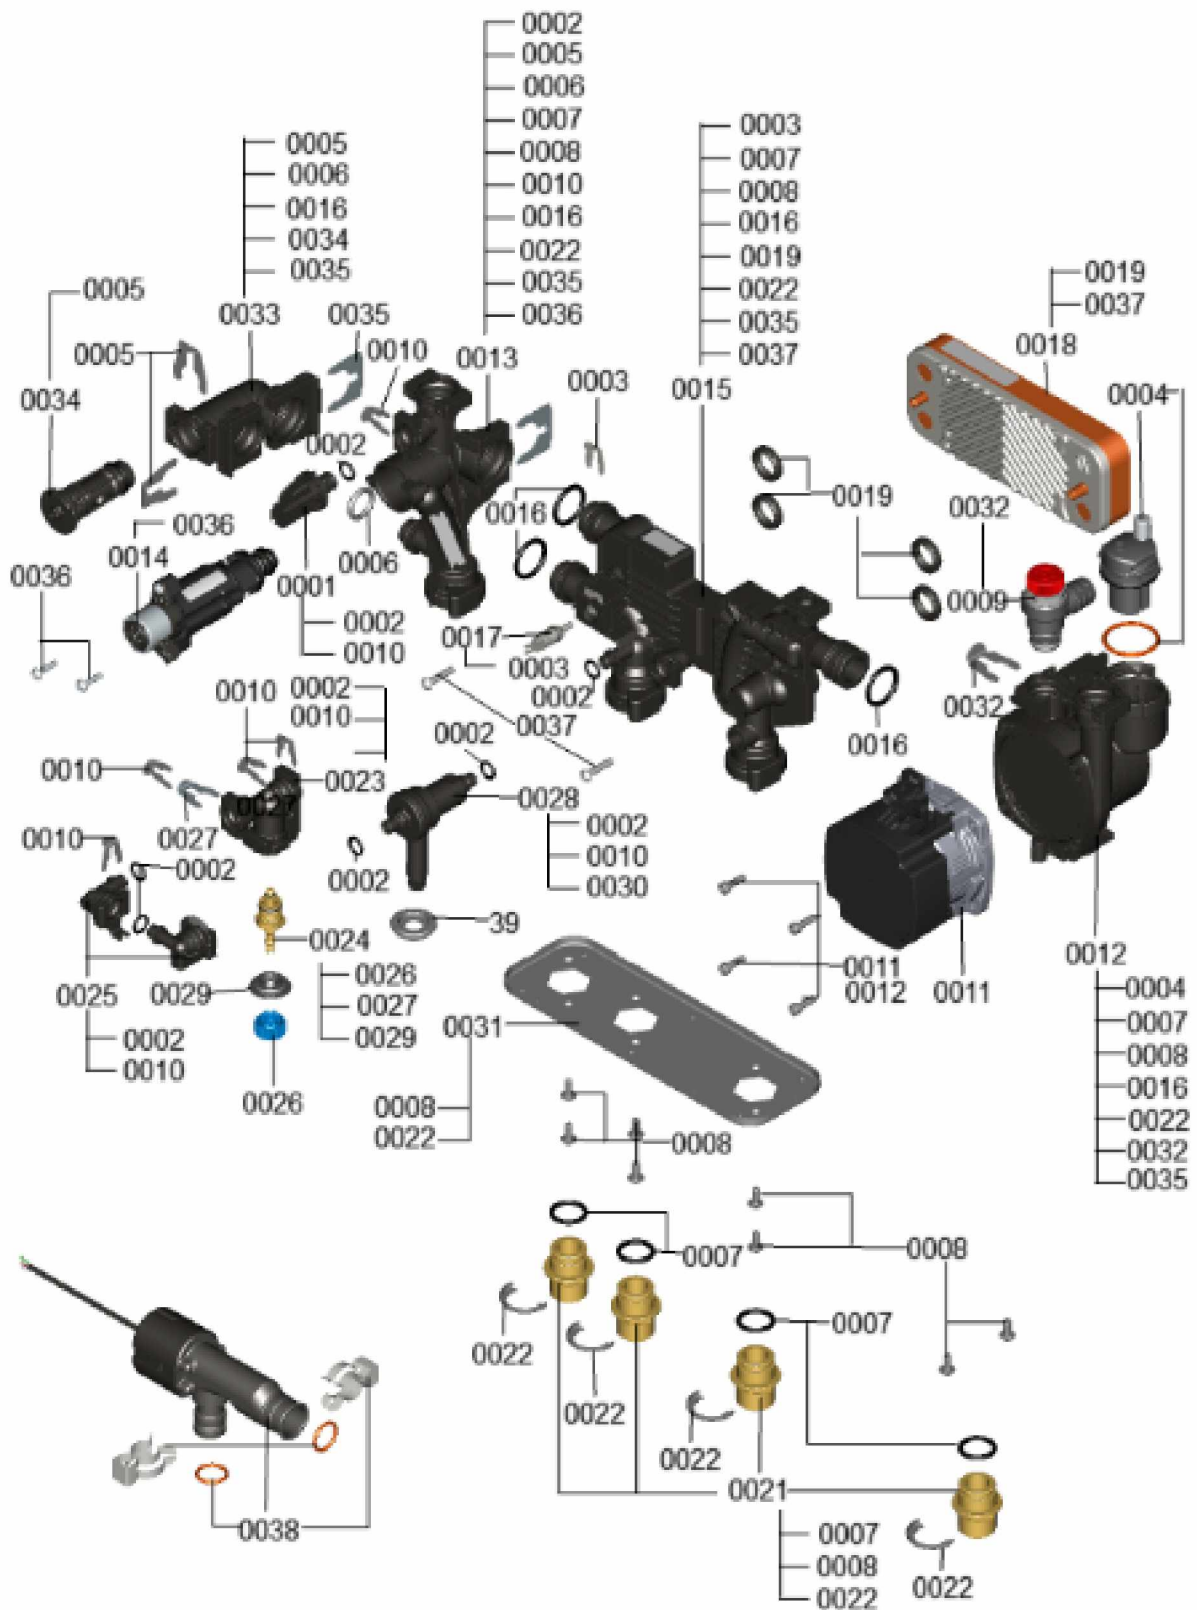

1.2. Graphique 7360482