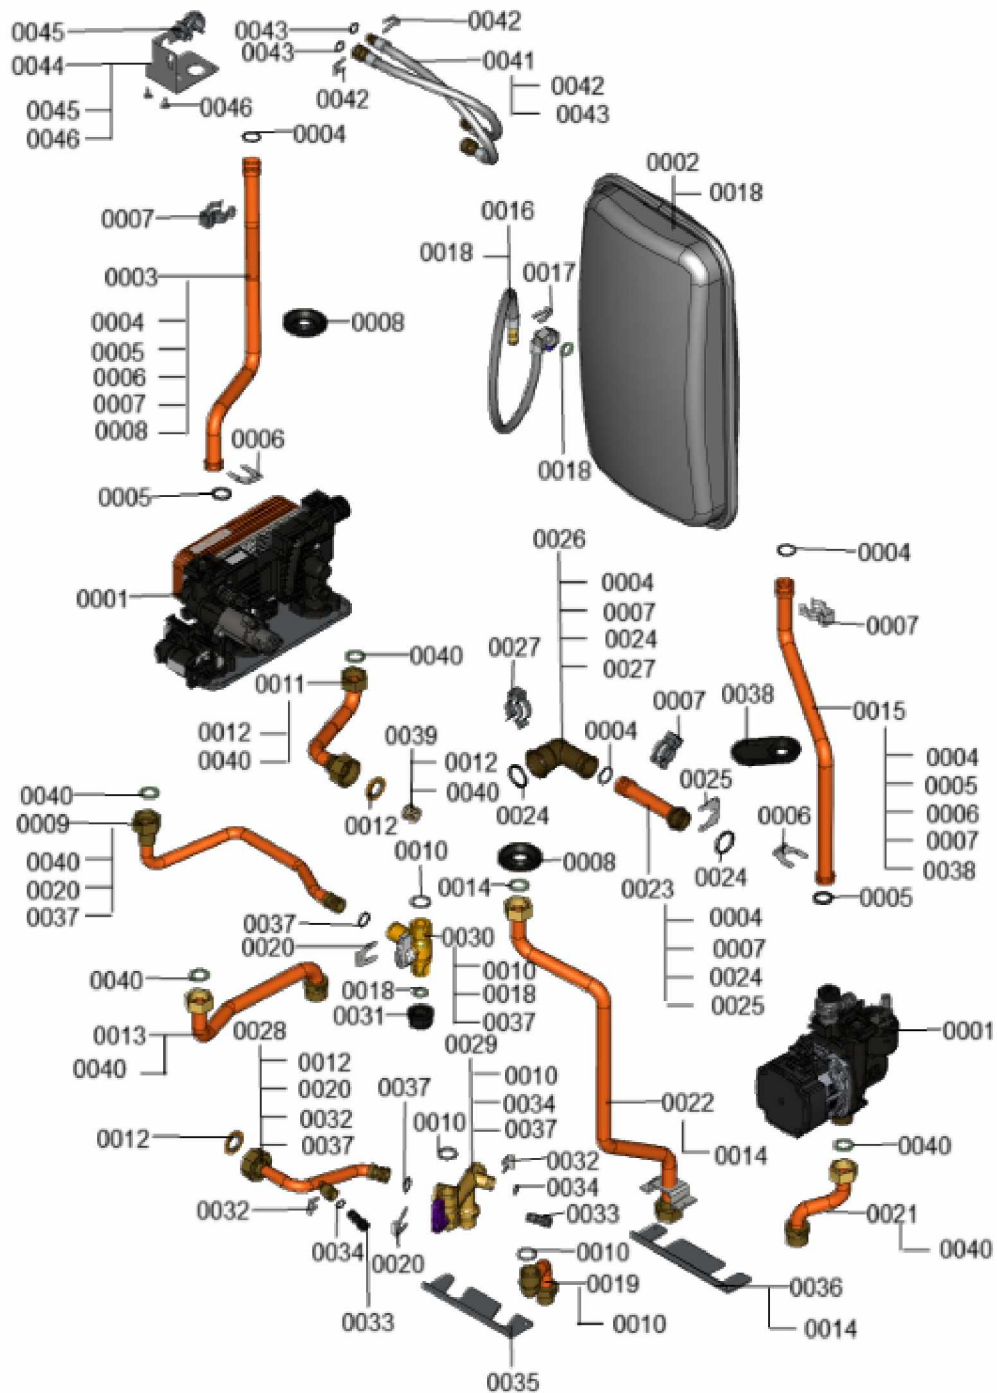

1.2. Graphique 7358208