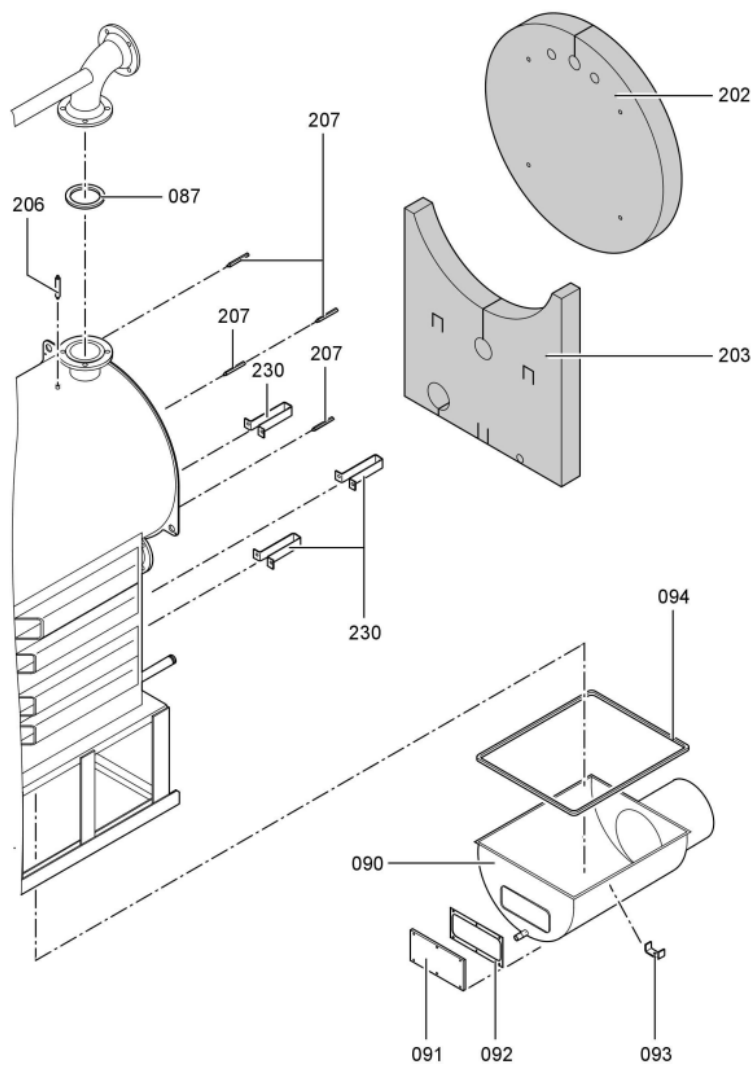

24

5681-405