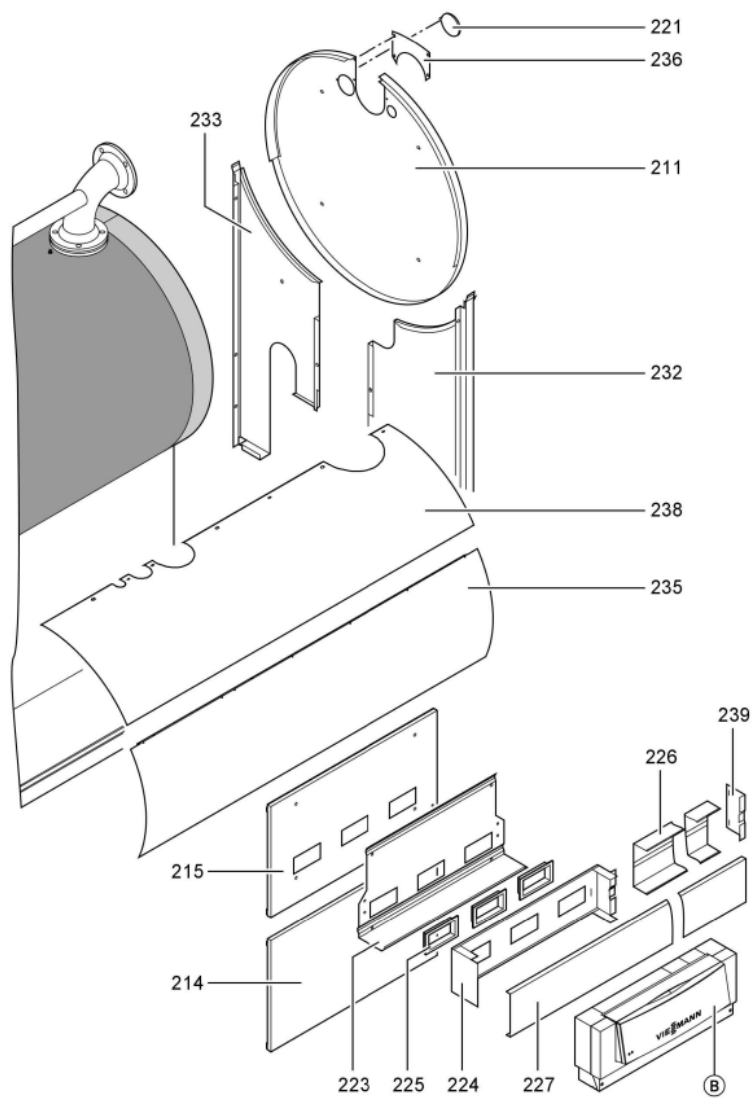

## Chaînage 7188371 Chaudière Vitocrossal CT3 248/225 kW

---

0222	7827388	Zugentlastungsleiste 6-fach	753	1	Sur demande
0223	7816696	Console Arriere	753	1	150.00 EUR
0224	7816697	Console régulation	753	1	151.00 EUR
0225	7819438	Baguette d'angle VR1 / CU3A / VL3C	753	1	9.40 EUR
0226	7827123	Chemin de câbles inférieur 60x150 L=166	754	1	47.00 EUR
0227	7827124	Couvercle canal 60 x 150 l=802	754	1	54.00 EUR
0228	7827289	Matelas isolant avant 170-280kW	754	1	125.00 EUR
0229	7827295	Matelas isolant supérieur arrière 220kW	754	1	261.00 EUR
0230	7238790	Cornière fixation arrière 170-285kW	756	1	59.00 EUR
0231	7238791	Cornière fixation avant VSB/VZB/CT3	754	1	78.00 EUR
0232	7827176	Tôle arrière droite CT3 225+285kW	756	1	237.00 EUR
0233	7827177	Tôle arrière en bas à gauche CT3 225kW	754	1	217.00 EUR
0234	7827193	Lamellenblech Mitte links CT3 225kW	754	1	272.00 EUR
0235	7827210	Lamellenblech Mitte rechts CT3 225kW	754	1	330.00 EUR
0236	7827171	Tôle de Recouvrement Ct3 170-285kW	754	1	39.00 EUR
0237	7827307	Tôle lamelles en haut à gauche CT3 225kW	754	1	320.00 EUR
0238	7827192	Tôle lamelles en haut à droite CT3 225kW	756	1	217.00 EUR
0240	7837266	Cache console	754	1	121.00 EUR
0300	7149291	Colis éléments de montage CT3 170-895kW	754	1	105.00 EUR
0301	5851170	Mont.anl. Vitocrossal 300 CT37	925	1	Sur demande
0302	5681405	Serv.anl. Vitocrossal 300 CT3 170-575	925	1	Sur demande
0303	7220457	Pochette de pieds égalisateur Vertomat	756	1	10.10 EUR
0304	7819549	Mastic Dirko HT (Tube 80 g)	753	1	14.00 EUR
0305	7220585	Colis couvercle pour Vertomat	754	1	13.30 EUR
0306	7159687	Pochette matelas de Fiberfrax	753	1	15.90 EUR
0307	7221641	Colis mastic	756	1	150.00 EUR
0308	5781787	ET-Bildl. Vitocrossal 300 CT37	T6605	1	Sur demande

## 1.2. Graphique 7188371

24

5681-405

5661 405

26

5681405

5661 405

5681 405