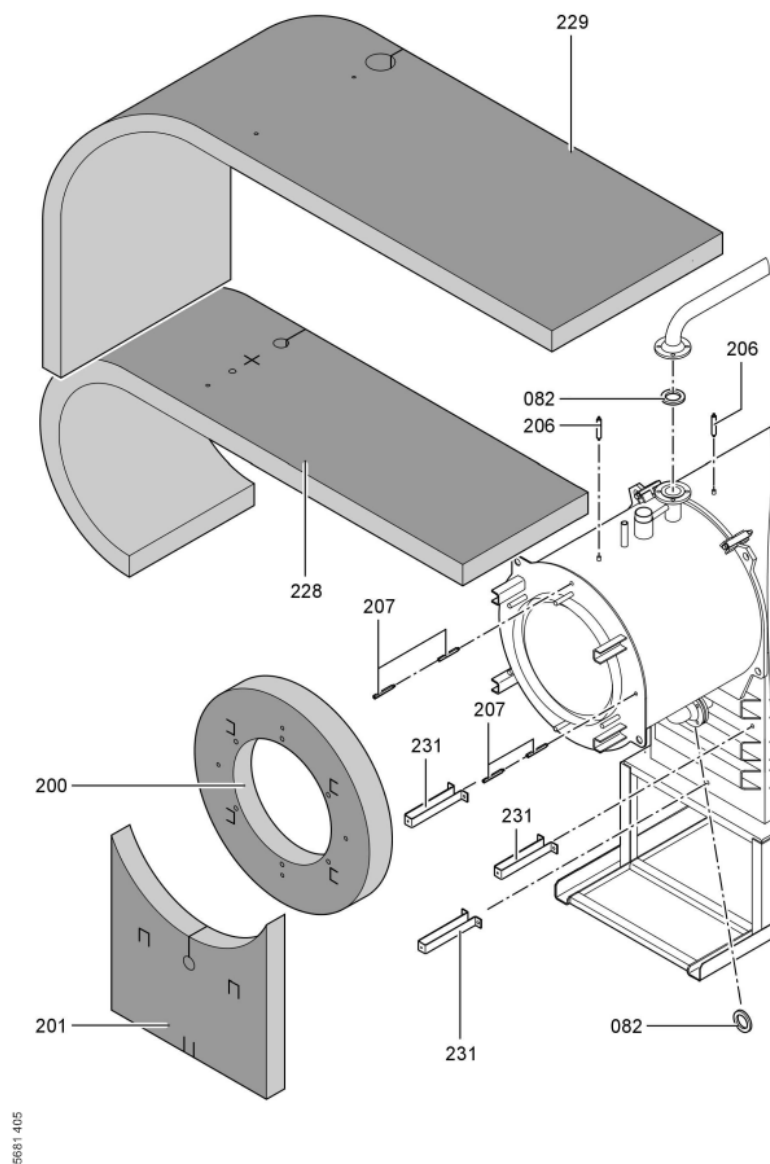

1.2. Graphique 7188371