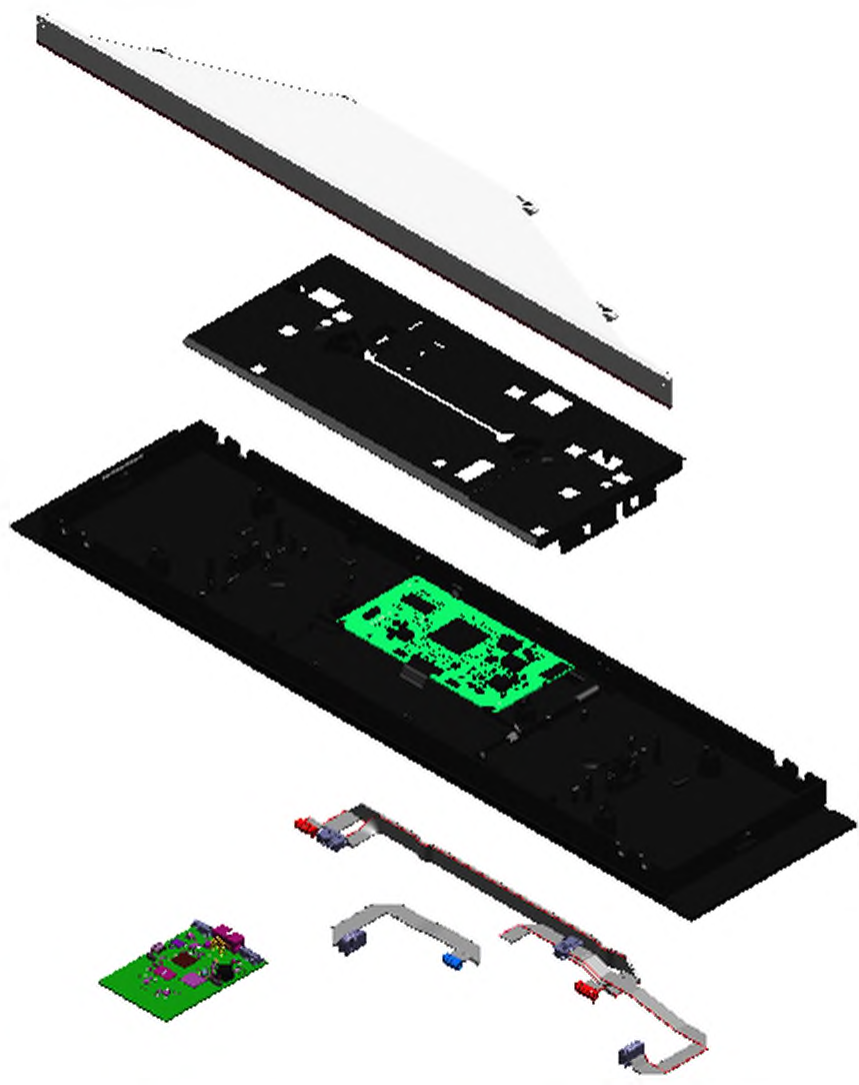

1.2. Graphique 7911013

1. Liste des pièces 7969909 Régulation+équipement élec.

1.1. Liste des pièces

Position	N° produit.	Désignation	GrpMat	Quantité	Prix catalogue / pc.
0001	7969703	Régulation	T6999	1	Sur demande
0002	7969989	Régulation	T6999	1	Sur demande
0003	7841482	Inserts de câble (10 pièces)	752	1	24,00 EUR
0004	7883656	Faisceau de câbles 200-S Hydraulique 1C	755	1	28,00 EUR
0005	7875852	Connecteur 20, 40, 72, 74, 75, 156	755	1	55,00 EUR
0006	7874911	Boîte de raccordement	755	1	81,00 EUR
0007	7837053	Sonde de temp. extérieure NTC 10 kΩ	630	1	149,00 EUR
0008	7890968	Câble de liaison 10 pôles L=1300	755	1	11,00 EUR
0009	7855203	Interrupteur d'alimentation	754	1	19,00 EUR
0010	7876152	Anschlussleitung Schutzleiter Gehäuse	755	1	14,60 EUR
0011	7890969	Fais câbles 200-S très basse tens 1C/2C	755	1	73,00 EUR
0012	7876175	Verbindungsleitung CAN u.4/3-Wege-Ventil	755	1	22,00 EUR
0013	7876173	Faisceau de câbles sondes	755	1	24,00 EUR
0014	7876176	Kabelbaum 200-S Anschlussbox 2C	755	1	118,00 EUR
0015	7876162	Cable de raccordement Interrupteur Alim.	755	1	14,60 EUR
0016	7894076	Faisceau de câbles 200-S 230V 2C	755	1	42,00 EUR
0017	7984901	Extension LAN	264	1	97,00 EUR
0018	7867379	Douille de câble double (5 pièces)	754	1	21,00 EUR

1. Liste des pièces 7969703 Régulation

1.1. Liste des pièces

Position	N° produit.	Désignation	GrpMat	Quantité	Prix catalogue / pc.
0001	7890057	Module commande HMI 7" tact. 600mm	755	1	524,00 EUR
0002	7883439	Capot HMI RD	755	1	18,60 EUR
0003	7898083	Module de communication (TCU301) [RED]	755	1	135,00 EUR
0005	7890720	Nappes de câbles pour module WiFi & HMI	754	1	17,70 EUR
0006	7859289	Guide lumière HMI 600	754	1	39,00 EUR