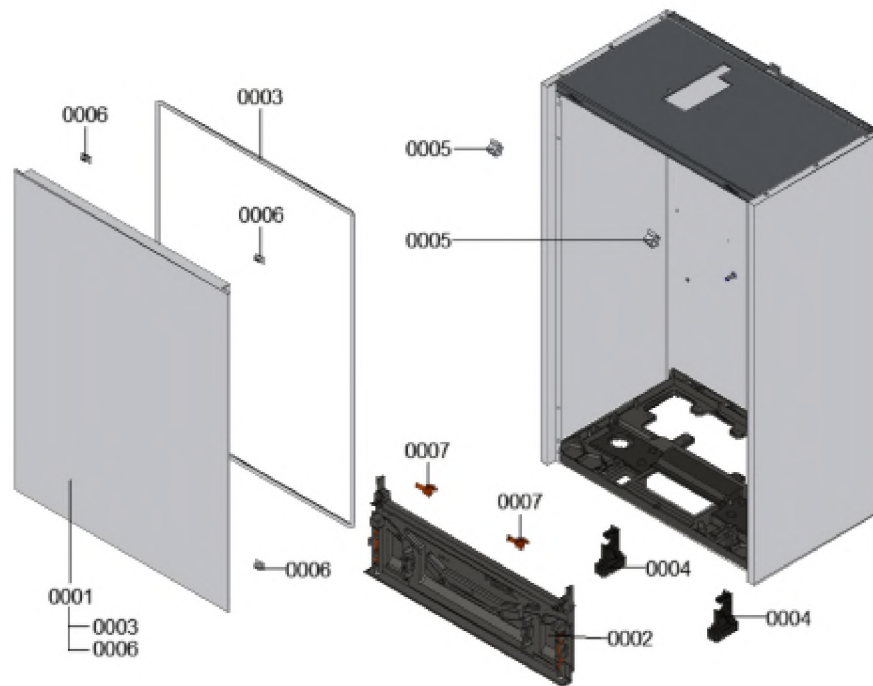

1.2. Graphique 7969989

1. Liste des pièces 7911678 Bâti

1.1. Liste des pièces

Position	N° produit.	Désignation	GrpMat	Quantité	Prix catalogue / pc.
0001	7868914	Couvercle avant avec joint	755	1	104,00 EUR
0002	7868915	Couvercle DCX60	755	1	59,00 EUR
0003	7868913	Profil 8x6 L = 2700	755	1	19,30 EUR
0004	7868912	Charnière HMU-MCU	755	1	12,60 EUR
0005	7858817	Charnières (2 pièces)	754	1	22,00 EUR
0006	7868869	Clips (2 pcs)	754	1	6,40 EUR
0007	7901516	Clip rouge pour charnière (2 pièces)	754	1	6,20 EUR
0008	7874315	Deckel Durchführung Kältemittelleitung	755	1	Sur demande

1.2. Graphique 7911678

1. Liste des pièces 7969816 Ensemble de raccordement

1.1. Liste des pièces

Position	N° produit.	Désignation	GrpMat	Quantité	Prix catalogue / pc.
0001	7894515	Groupe de raccordement condenseur	755	1	679,00 EUR
0002	7894027	Ecrou hexagonal M8 (5 pièces)	755	1	Sur demande
0003	7894334	Tôle de fixation condenseur	755	1	Sur demande
0004	7829054	Collier de sûreté d=28	755	1	6,10 EUR
0005	7875982	Conteneur de ventilation Vitocal 2xx-S	755	1	110,00 EUR
0006	7823415	Joint torique 28 X 2,5	754	1	4,00 EUR
0007	7867010	Purgeur automatique G3/8	709	1	21,00 EUR
0008	7875943	Ecrou KM 3/4" UNF	755	1	10,10 EUR
0009	7875941	Douille à souder 12 x 3/4" UNF	755	1	24,00 EUR
0010	7875942	Ecrou chapeau 7/16-20 UNF	755	1	4,80 EUR
0011	7830647	Corps de vanne 7/16"	755	1	8,00 EUR
0012	7883419	Deckel Durchführung Kältemittell.	755	1	24,00 EUR
0013	7876051	Halteblech STB	755	1	66,00 EUR
0014	7874213	Vis à tête bombée M4x5 (5 pcs)	755	1	7,70 EUR
0015	7876050	Linsenflanschkopfschraube M5	755	1	Sur demande
0016	7883420	Halteblech mit Muttern 44 Pl.	755	1	33,00 EUR
0017	7875952	Sonde de pression HP	755	1	56,00 EUR
0018	7830006	Isolierhülse l=9	756	1	32,00 EUR