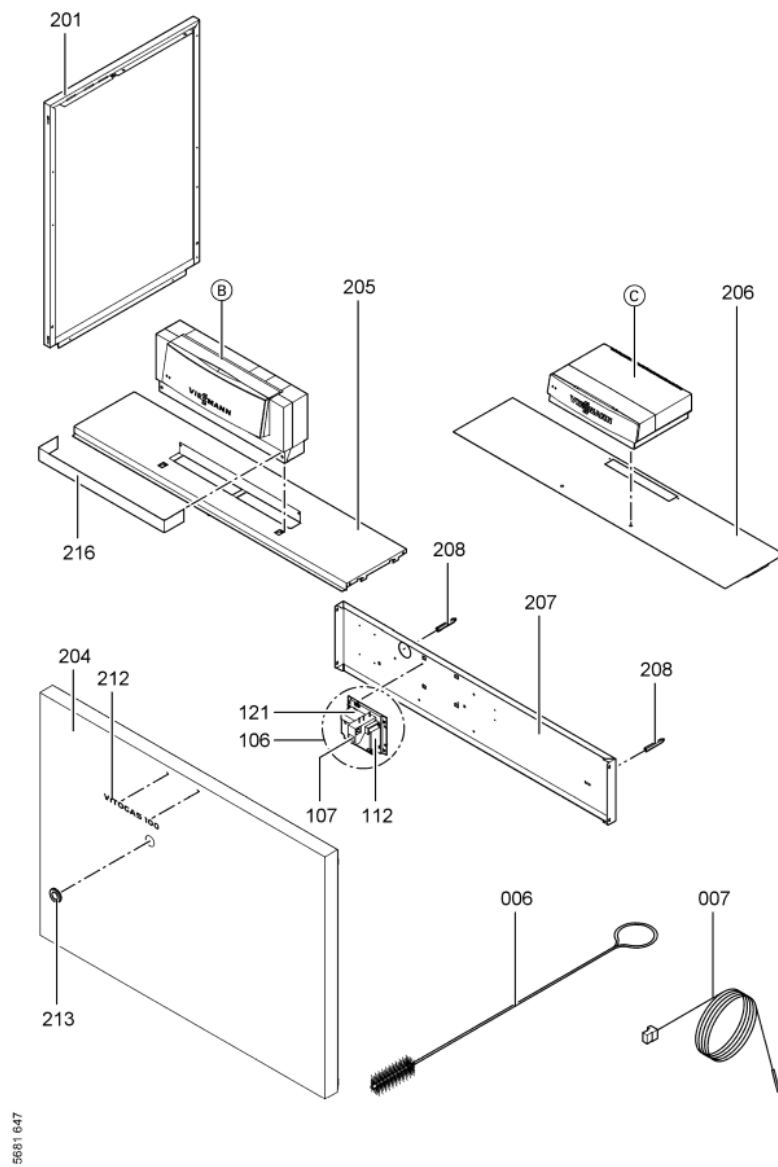

1.2. Graphique 7198365