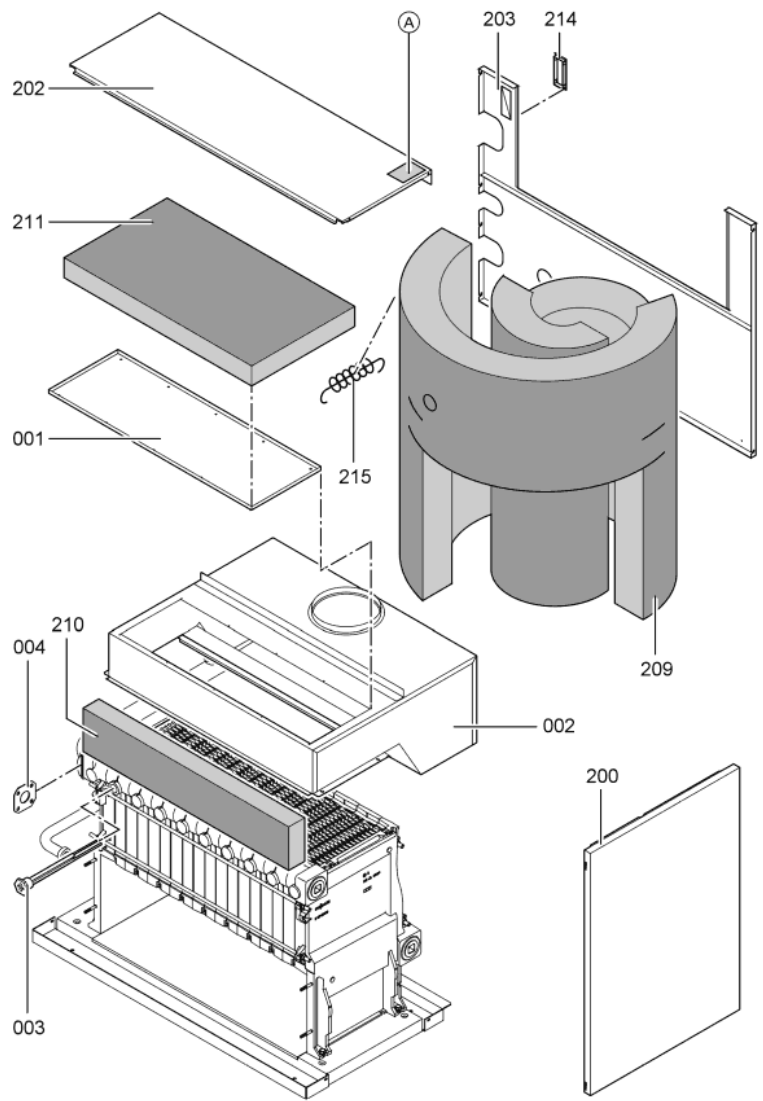

Chaînage 7198365 Corps Vitogas GS1B 120kW éléments

30

5681 647