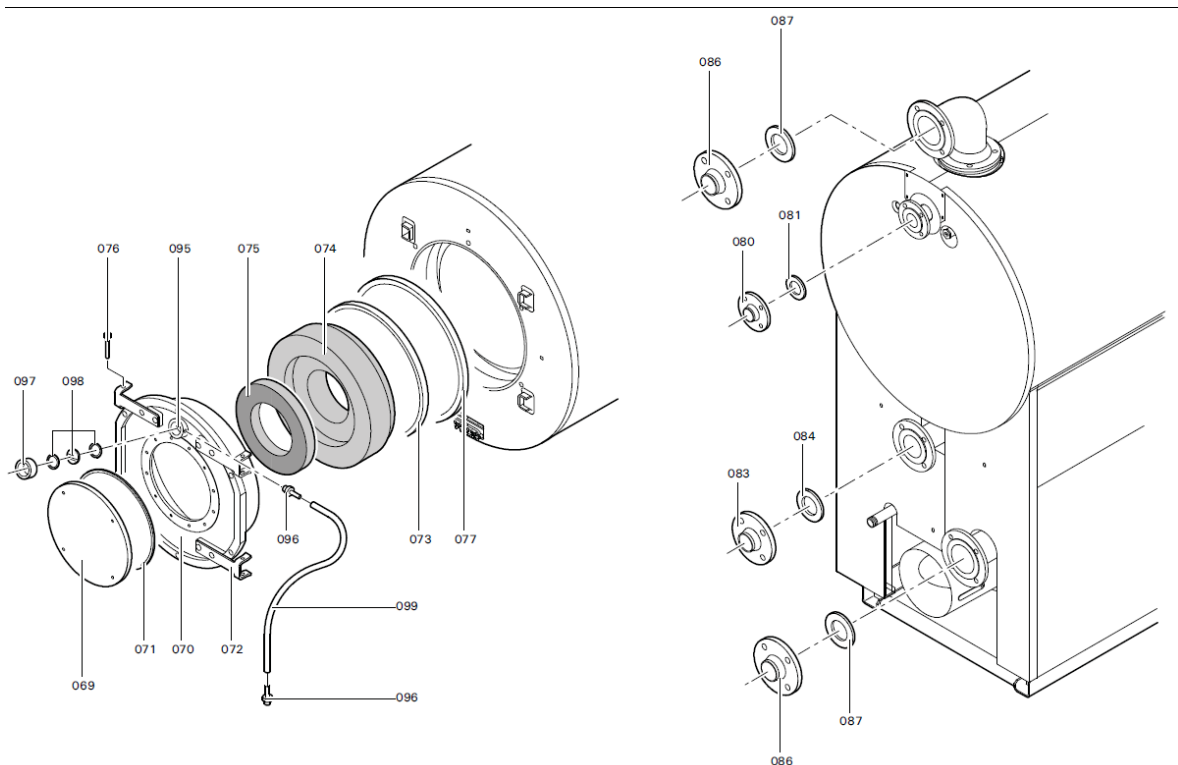

1.2. Graphique 7142357