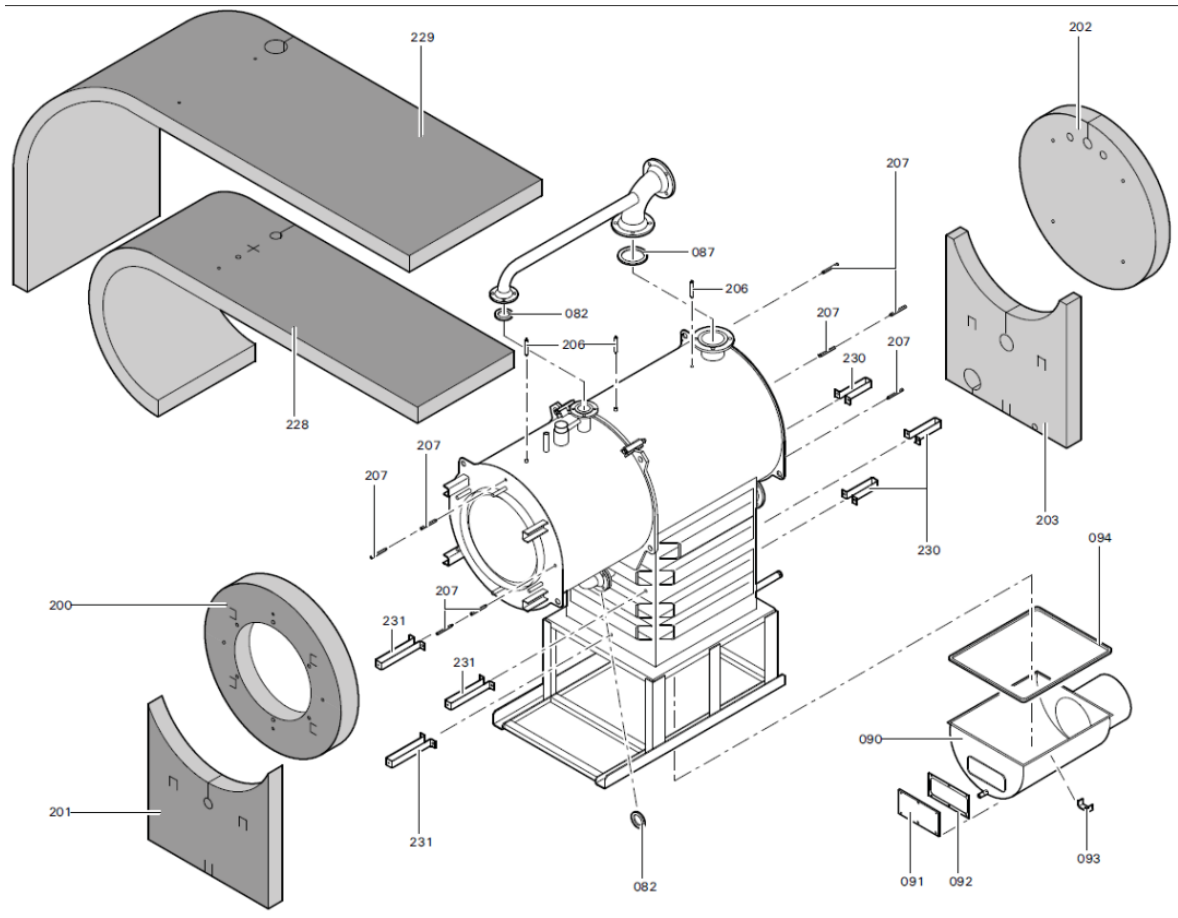

1.2. Graphique 7142357