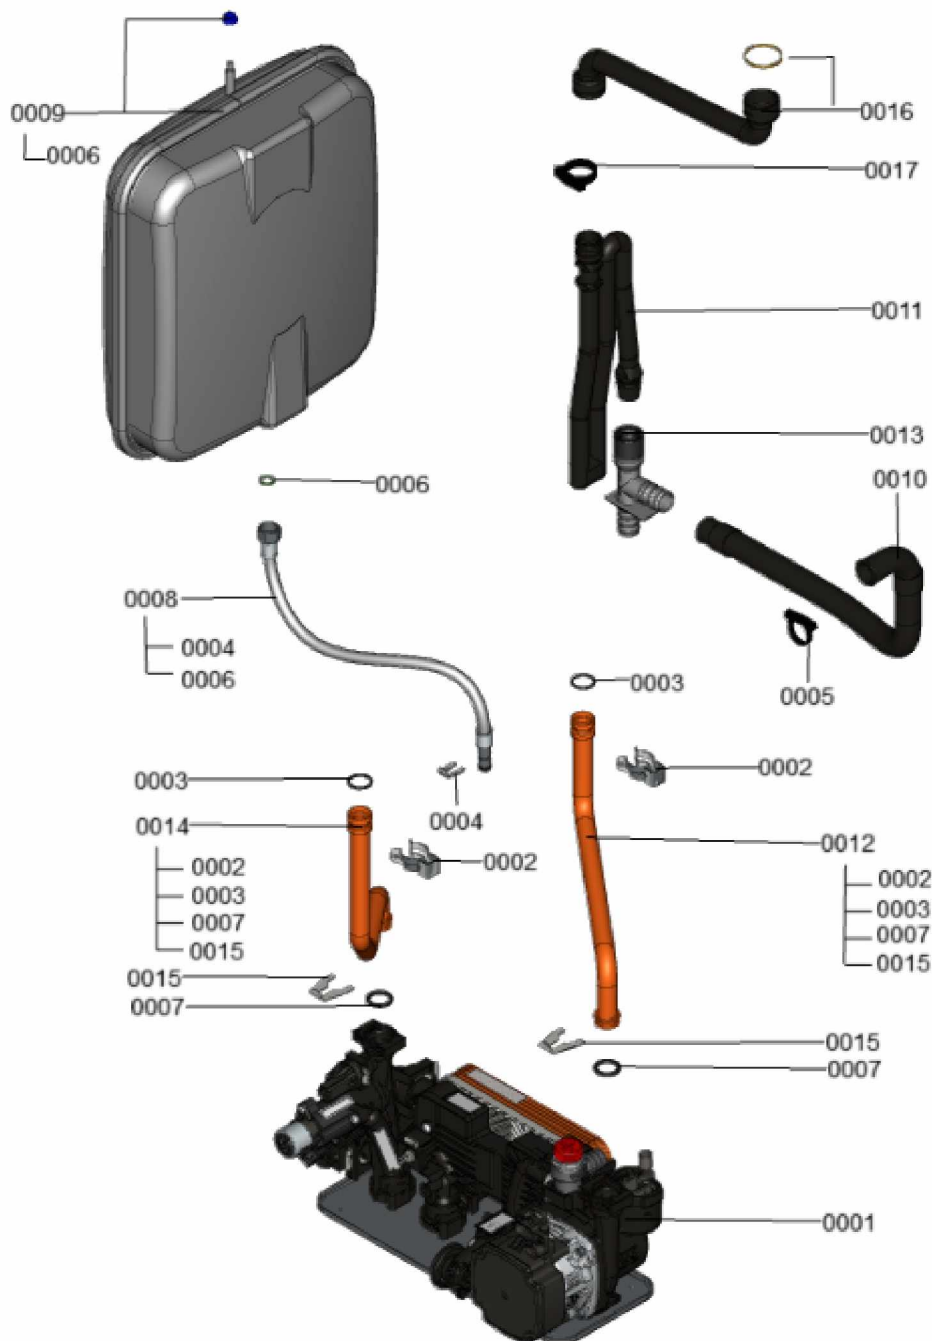

1.2. Graphique 7377975