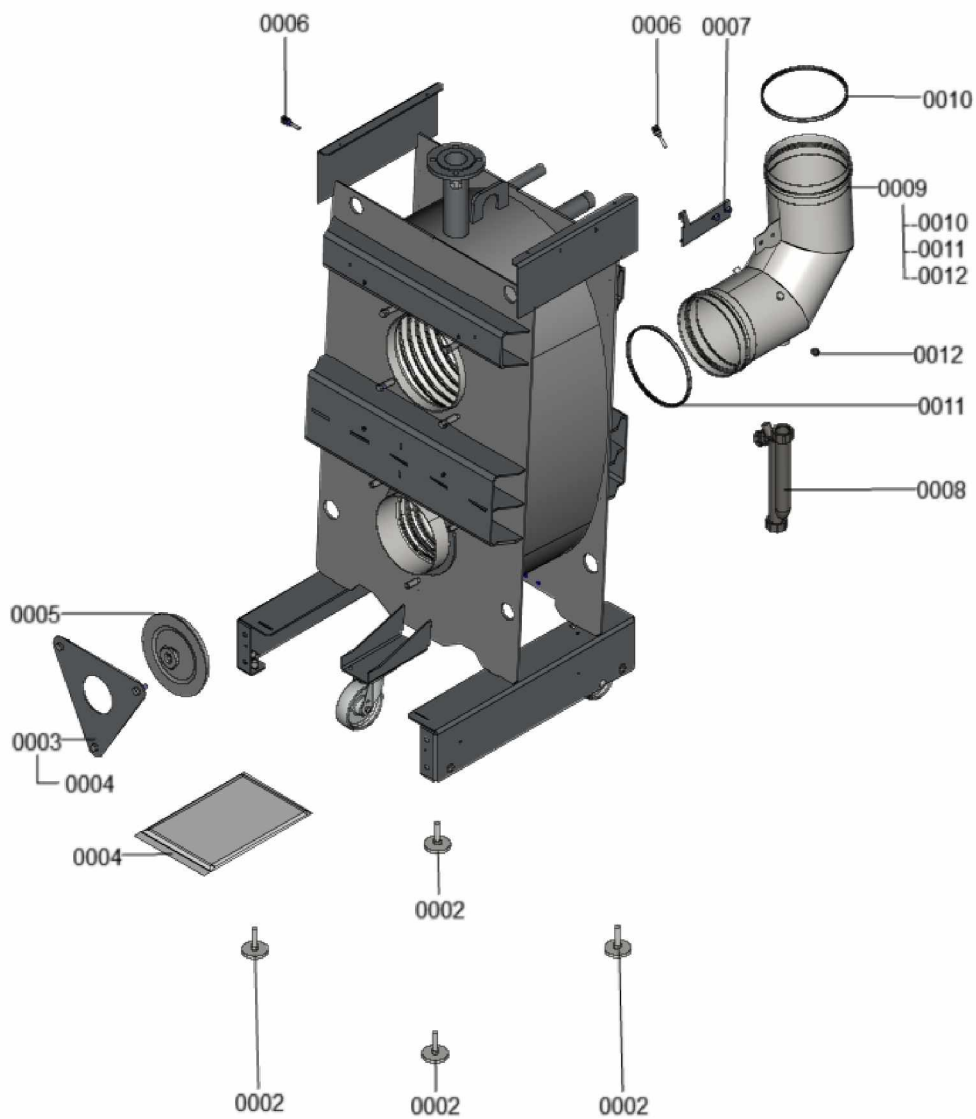

1.2. Graphique 7360290