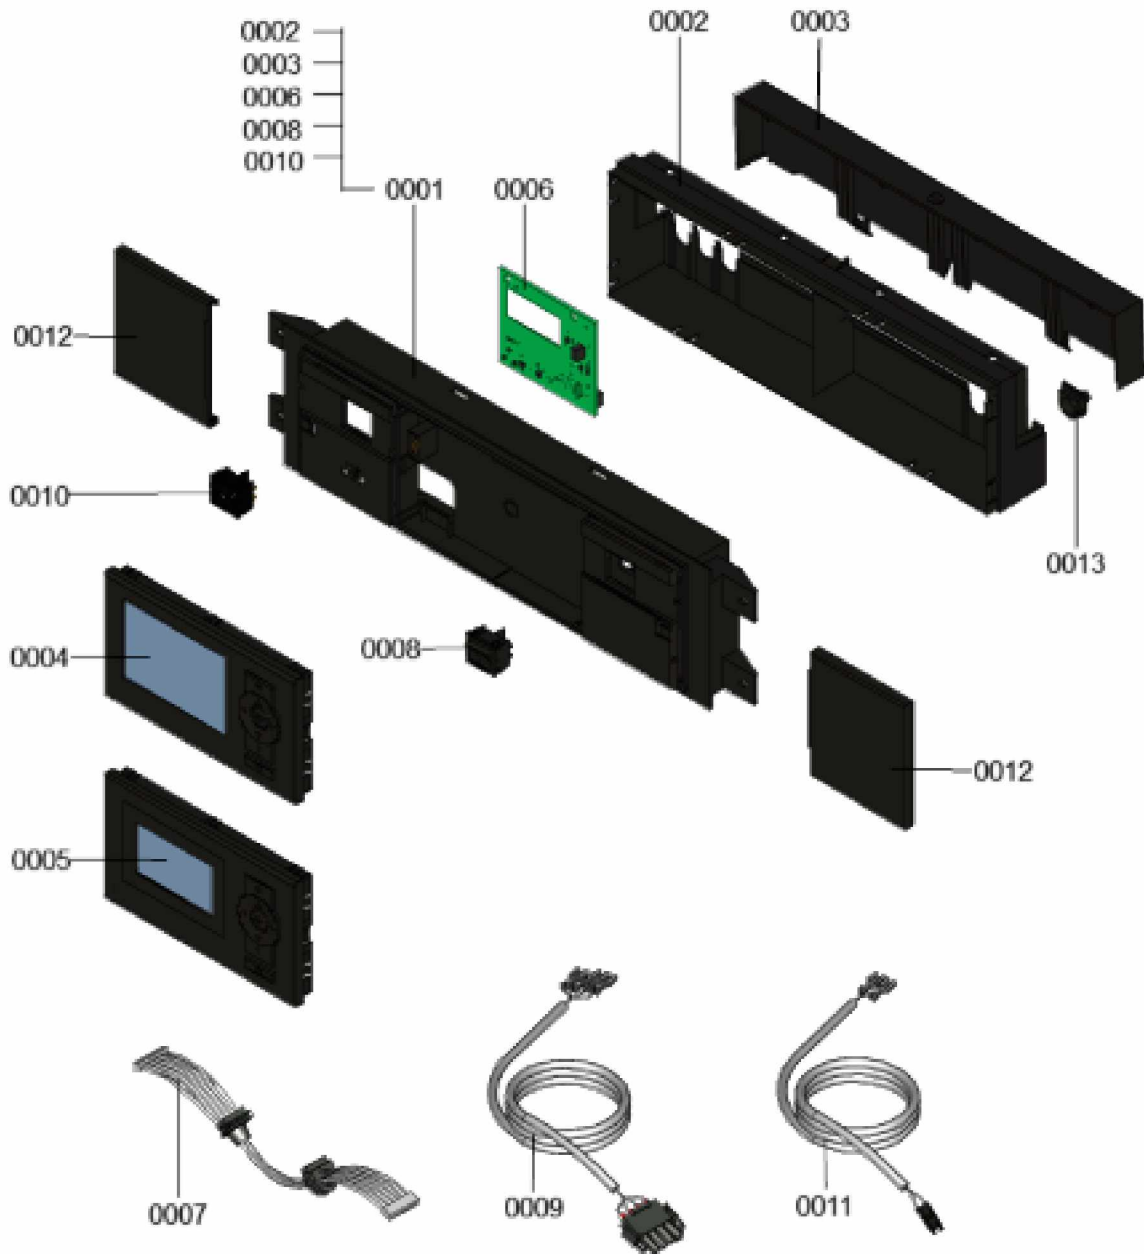

1.2. Graphique 7360234

1. Liste des pièces 7360247 Panneau

1.1. Liste des pièces

Position	N° produit.	Désignation	GrpMat	Quantité	Prix catalogue / pc.
0001	7863415	Module de commande	754	1	166.00 EUR
0002	7863491	Cache module de commande	754	1	31.00 EUR
0003	7863490	Couvercle cache module de commande	754	1	34.00 EUR
0004	7862296	Vitotronic 200 HO1B	754	1	397.00 EUR
0005	7661174	Vitotronic 100 type HC1B	648	1	286.00 EUR
0006	7855816	Platine SA168 A10	754	1	186.00 EUR
0007	7863410	Nappe de câbles avec manchons pour câble	754	1	12.70 EUR
0008	7834771	Interrupteur d'alimentation électrique	752	1	20.00 EUR
0009	7863413	Câble d'alimentation électrique interne	754	1	13.30 EUR
0010	7863414	Touche Reset	754	1	13.30 EUR
0011	7863411	Câble touche Reset	754	1	10.00 EUR
0012	7855813	Cache coulissant droite/gauche	754	1	13.30 EUR
0013	7841482	Inserts de câble (10 pièces)	752	1	20.00 EUR

1.2. Graphique 7360247

1. Liste des pièces 7360290 Chaudière

1.1. Liste des pièces

Position	N° produit.	Désignation	GrpMat	Quantité	Prix catalogue / pc.
0002	7818798	Pied réglable (1 pièces) Vitocell	749	1	6.50 EUR
0003	7858093	Tôle de sécurité	754	1	23.00 EUR
0004	7859342	Jeu d'accessoires pour tôle de sécu	754	1	33.00 EUR
0005	7855626	Couvercle avec joint de serrage	754	1	183.00 EUR
0006	7856699	Sonde de température NTC DUPLEX 10K1	754	1	52.00 EUR
0007	7856855	Tôle de fixation	754	1	33.00 EUR
0008	7828796	Siphon	754	1	32.00 EUR
0009	7856697	Manchette de raccordement à la chaudière	754	1	213.00 EUR
0010	7867068	Bague d'étanchéité à double lèvres DN200	754	1	66.00 EUR
0011	7867067	Bague d'étanchéité à double lèvres DN206	754	1	66.00 EUR
0012	7868495	Bouchon KAS	754	1	8.00 EUR