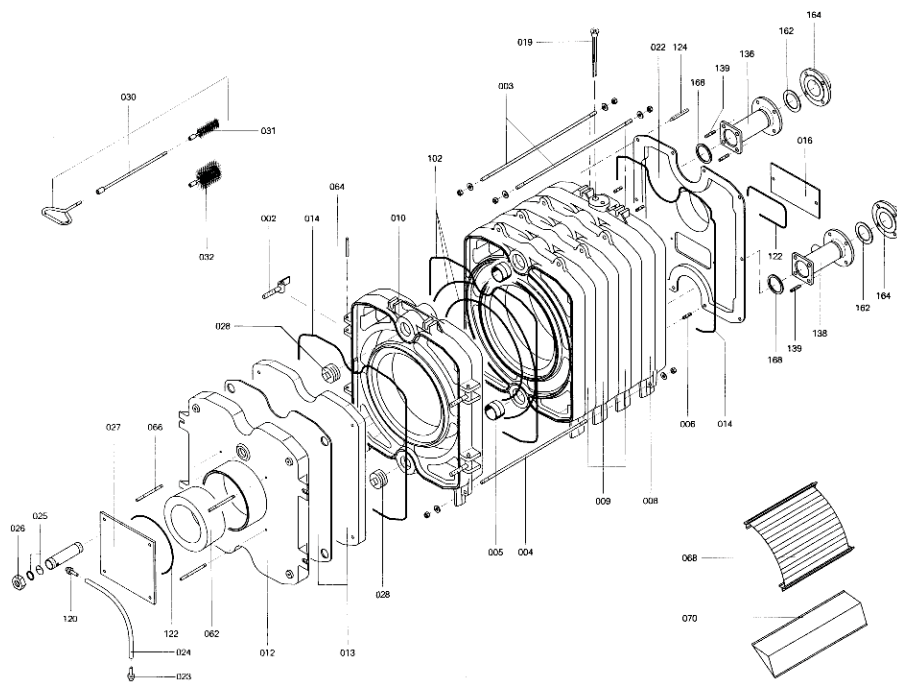

8797 324 S 10896