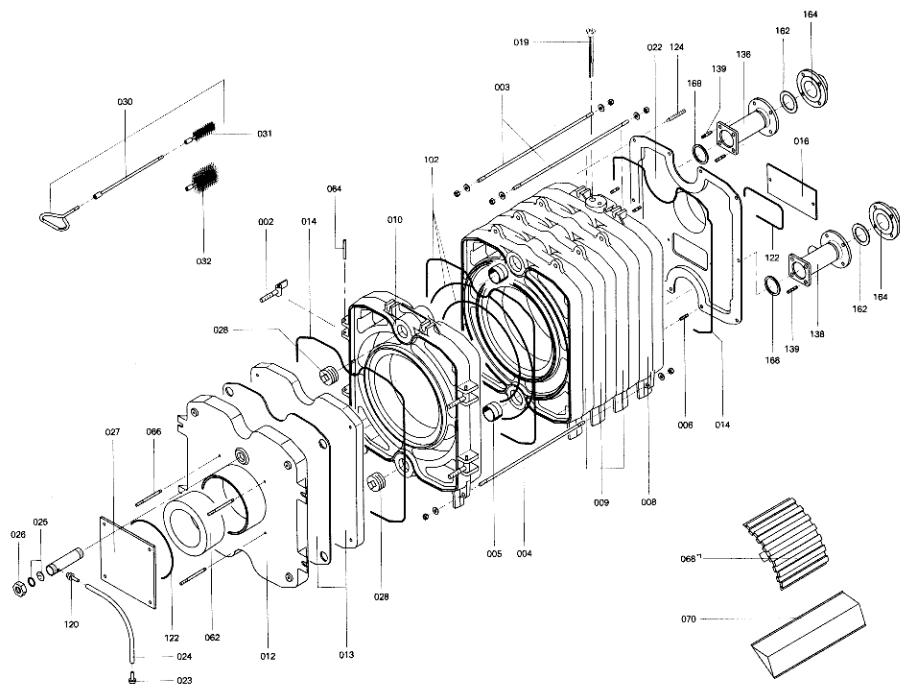

1.2. Graphique 7222850

5781324 3496

5781324