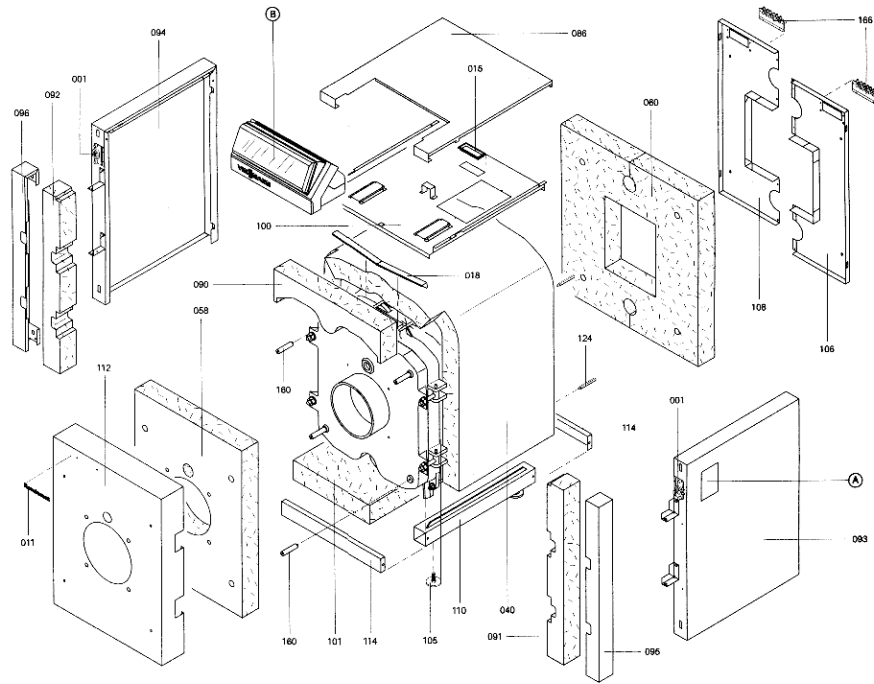

1.2. Graphique 7222850

5781324 3496