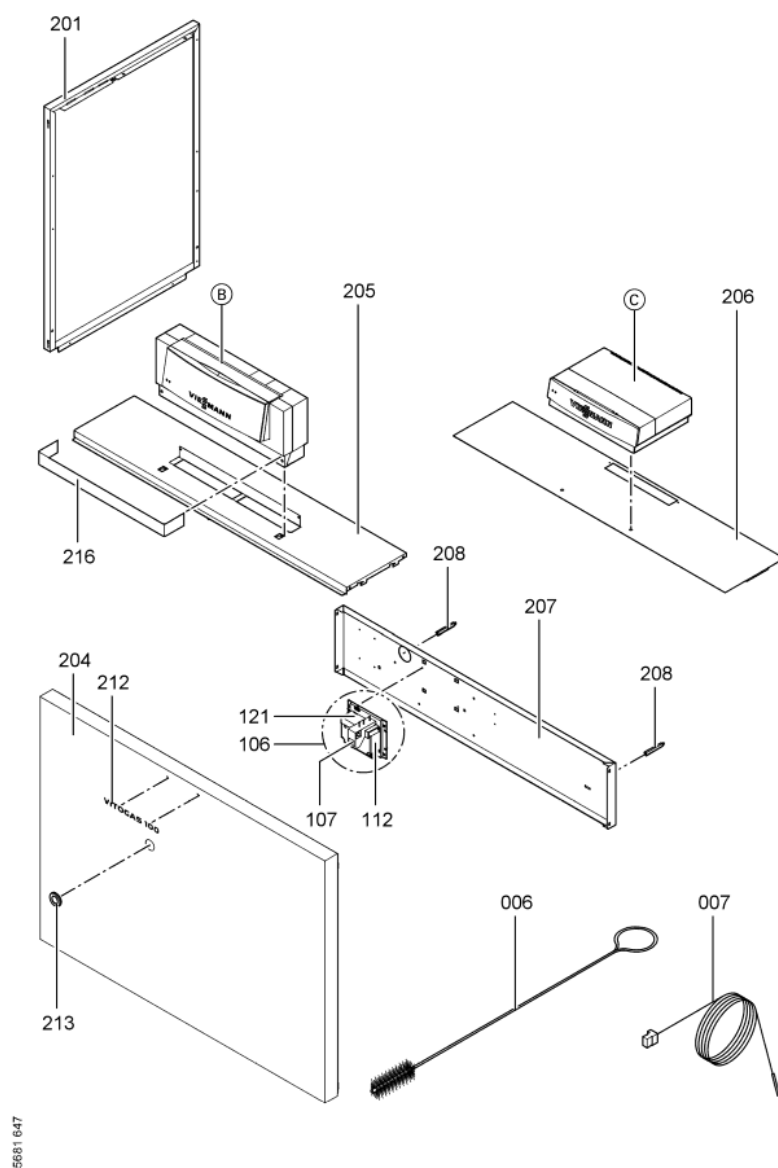

1.2. Graphique 7198362