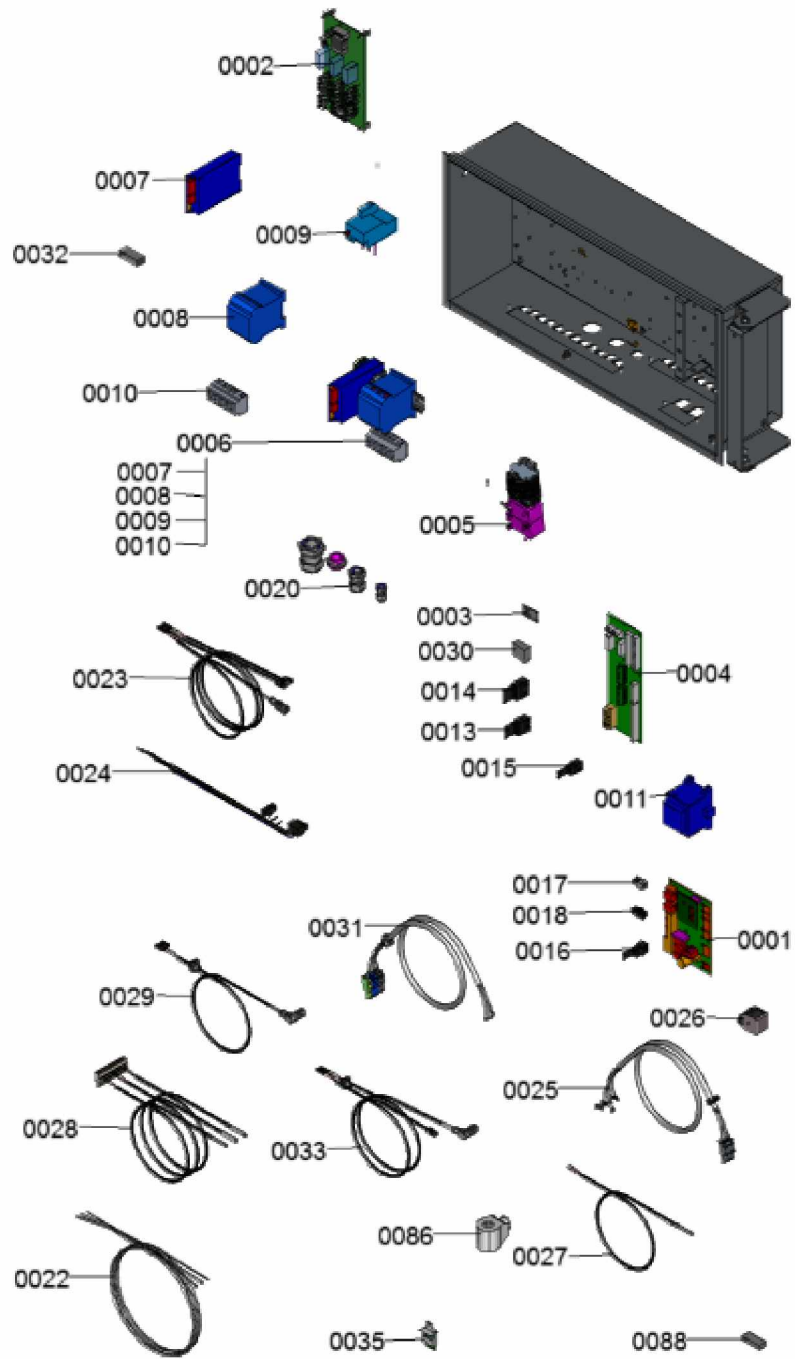

1.2. Graphique 7115164