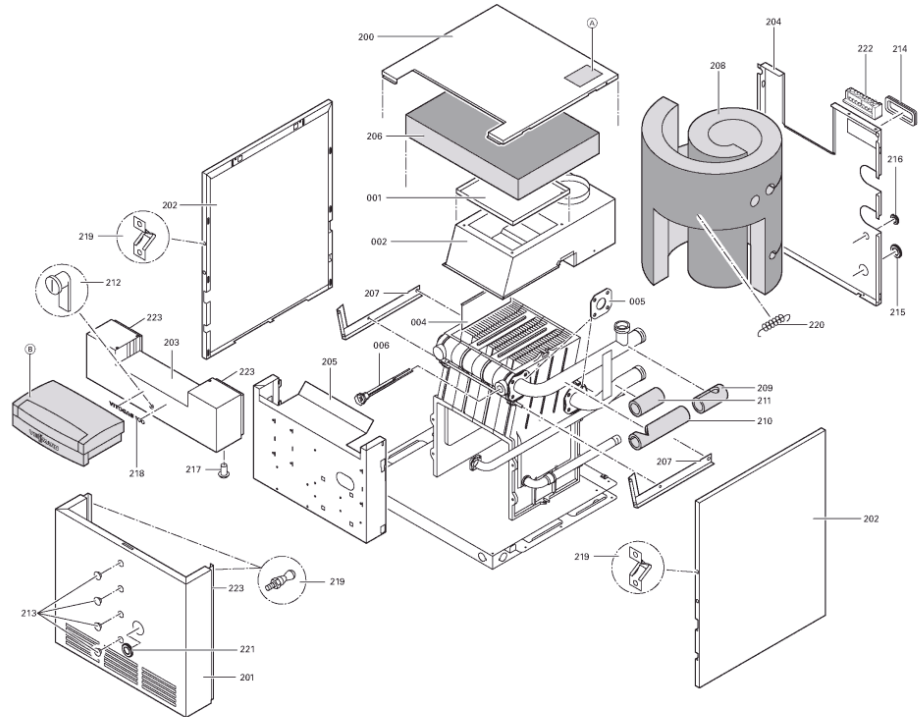

1.2. Graphique 7143556

5681 413

5681 413

24

5681 413

Chaînage 7143556 Chaudière Vitogas GS1 22kW

5781 799 10/2007

Seite 2