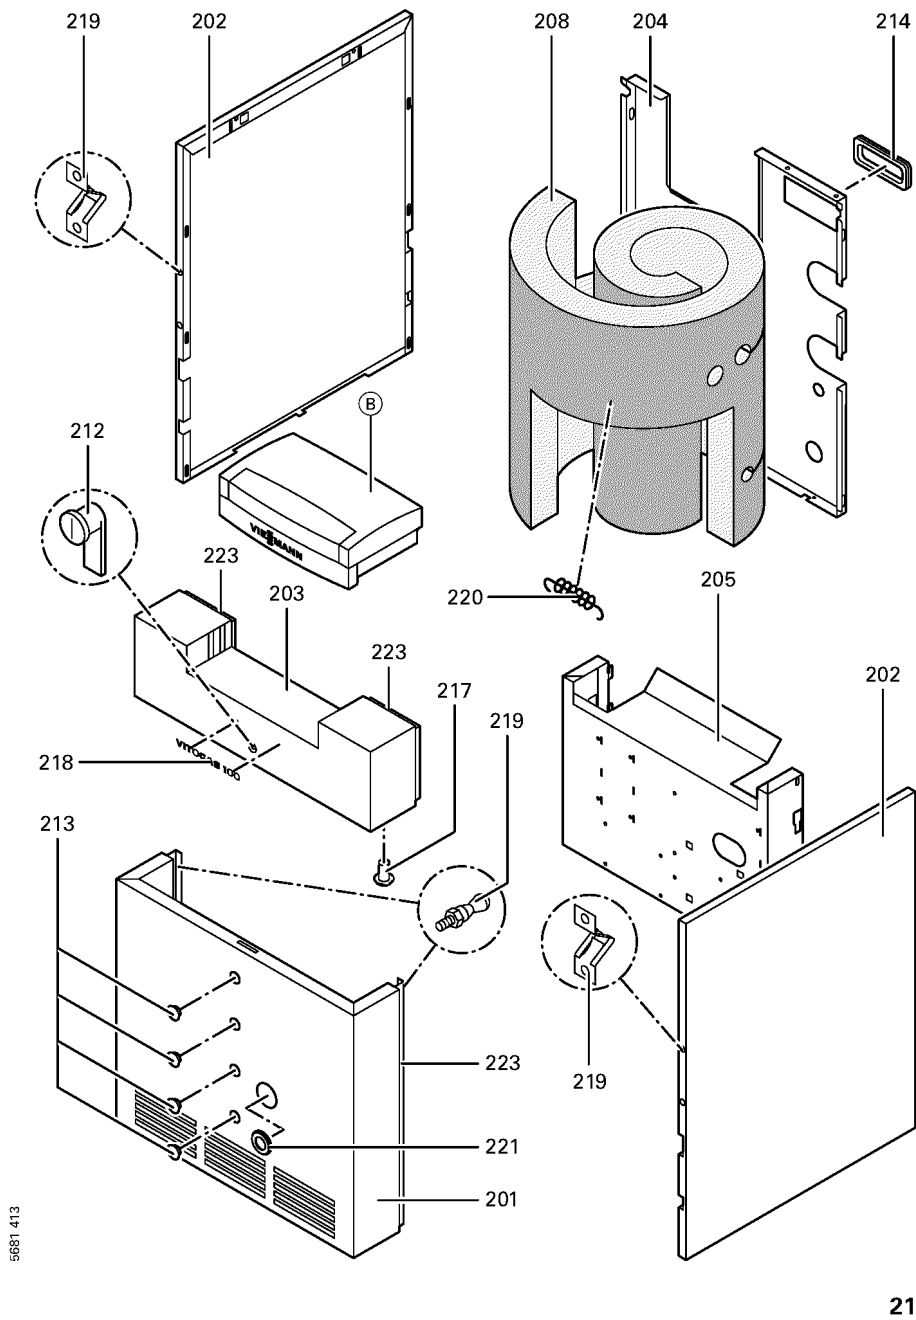

1.2. Graphique 7143556