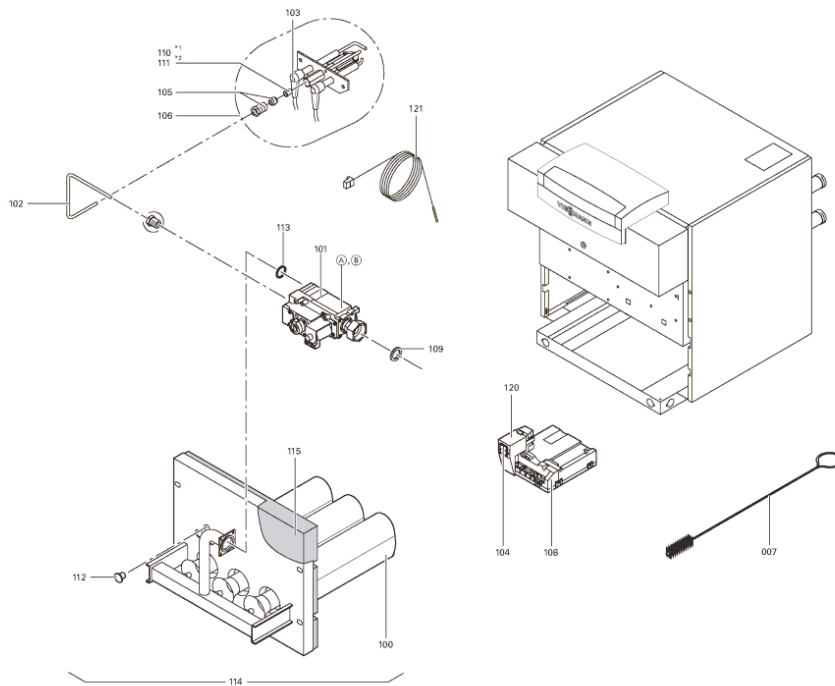

1.2. Graphique 7143556

5681 413

5681 413

24

5681 413

Chaînage 7143556 Chaudière Vitogas GS1 22kW

5781 799 10/2007

Seite 2