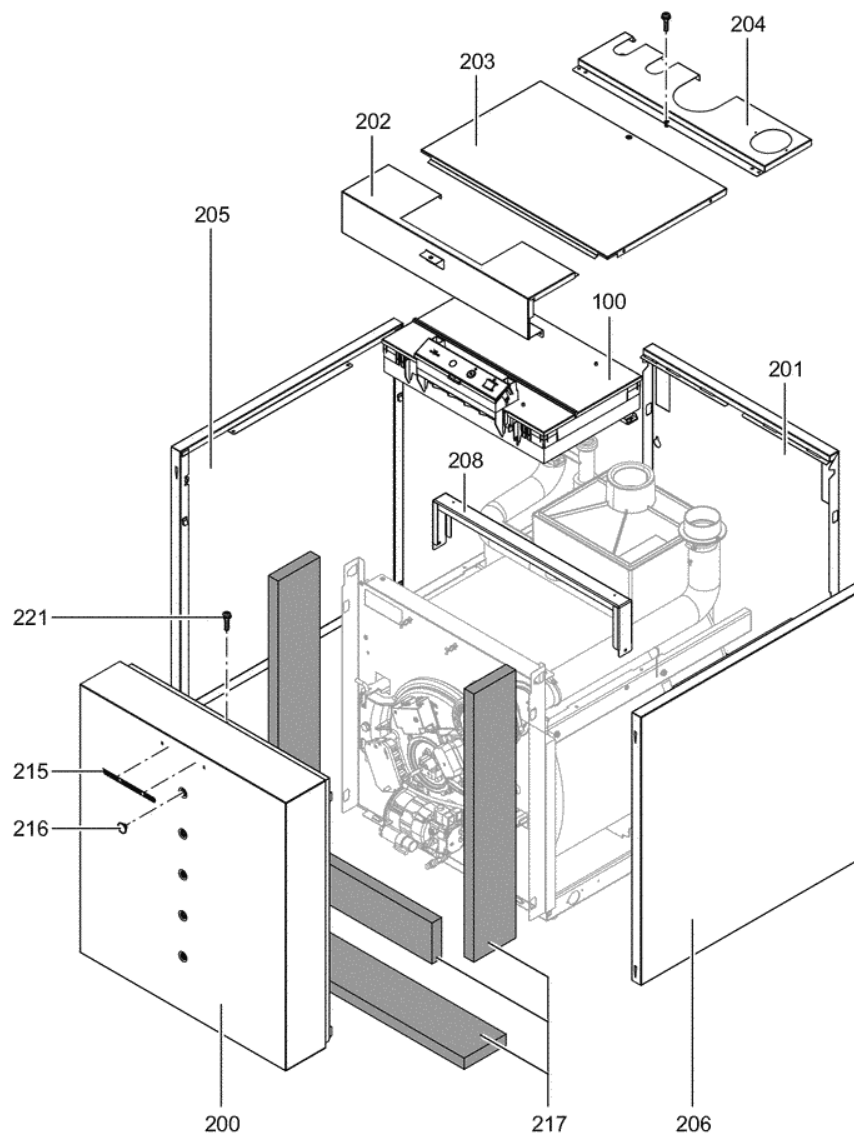

1.2. Graphique 7439974

5601 856