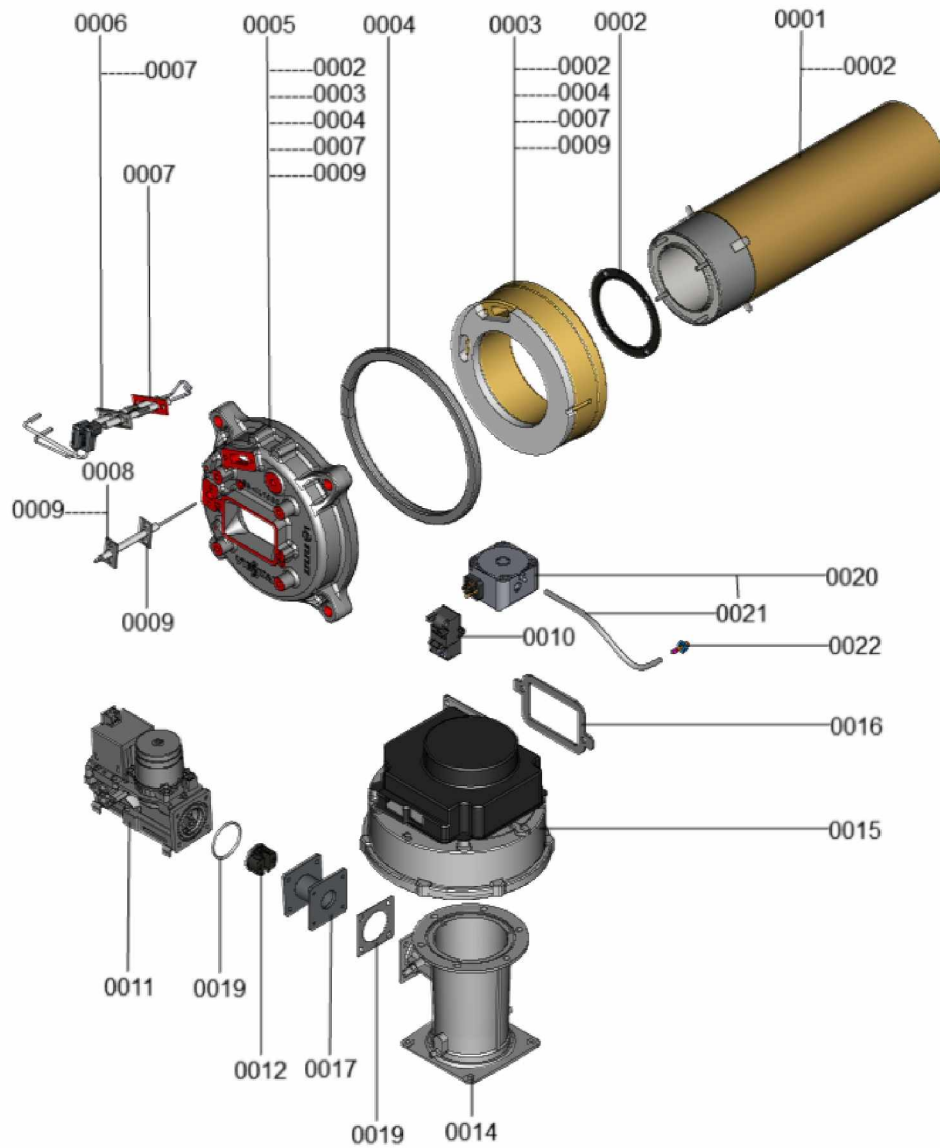

1.2. Graphique 7358428