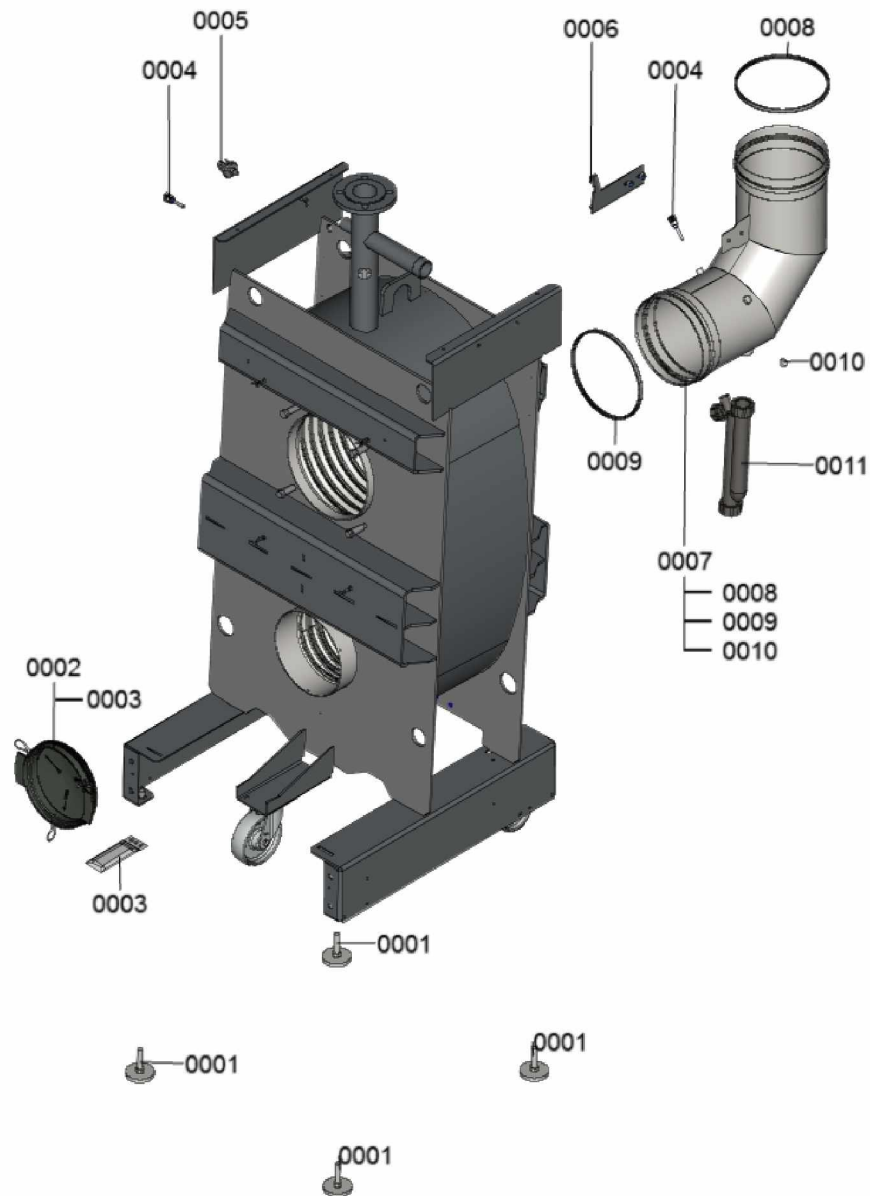

## 1. Liste des pièces 7358345 Chaudière

### 1.1. Liste des pièces

Position	N° produit.	Désignation	GrpMat	Quantité	Prix catalogue / pc.
0001	7818798	Pied réglable (1 pièces) Vitocell	749	1	6.50 EUR
0002	7875582	Trappe de révision avec joint	754	1	29.00 EUR
0003	7867380	Connecteur 3	754	1	10.00 EUR
0004	7856699	Sonde de température NTC DUPLEX 10K1	754	1	52.00 EUR
0005	7867381	Pressostat manque d'eau PSW-M4	754	1	59.00 EUR
0006	7856855	Tôle de fixation	754	1	33.00 EUR
0007	7856697	Manchette de raccordement à la chaudière	754	1	213.00 EUR
0008	7867068	Bague d'étanchéité à double lèvres DN200	754	1	66.00 EUR
0009	7867067	Bague d'étanchéité à double lèvres DN206	754	1	66.00 EUR
0010	7868495	Bouchon KAS	754	1	8.00 EUR
0011	7828796	Siphon	754	1	32.00 EUR
0012	7822742	Bouchons (2x) pour manchette de rdt	754	1	12.80 EUR

## 1. Liste des pièces 7358428 Brûleur