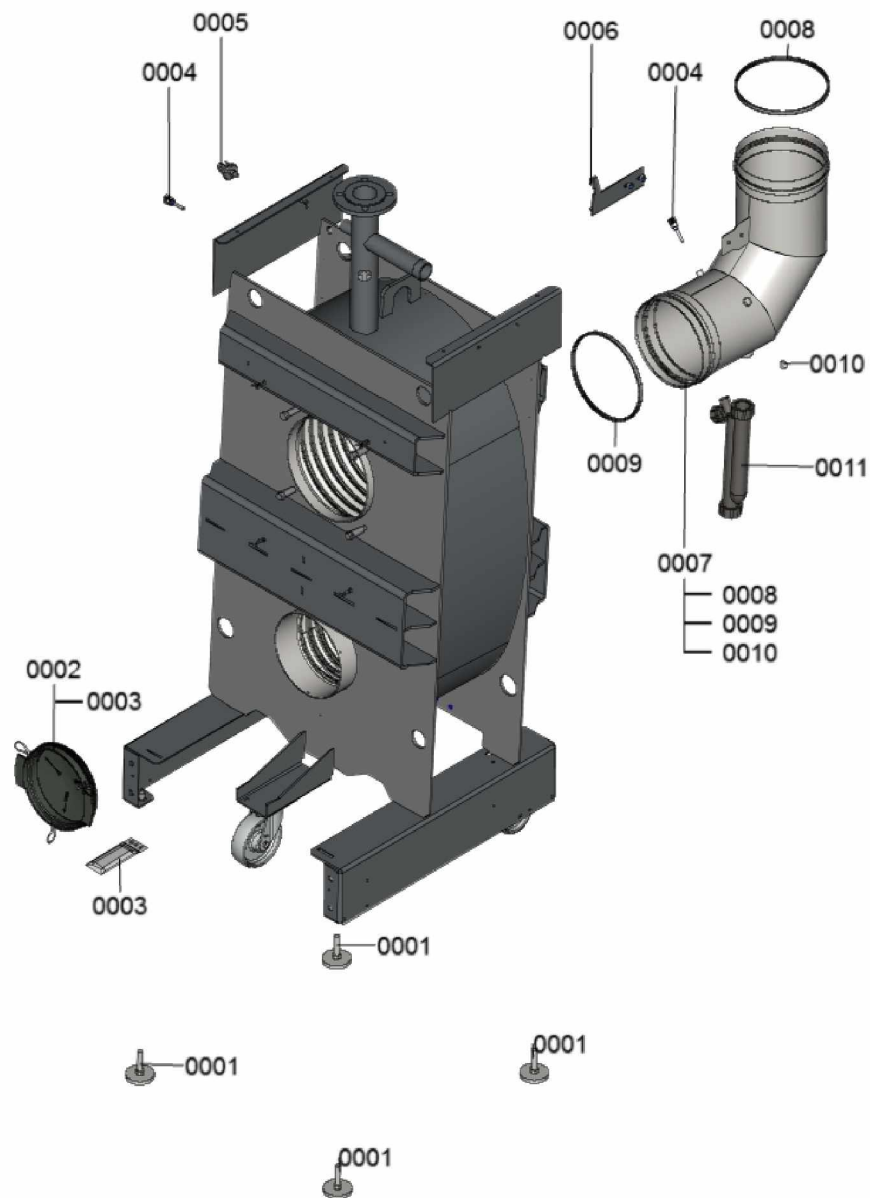

1. Liste des pièces 7358345 Chaudière

1.1. Liste des pièces

Position	N° produit.	Désignation	GrpMat	Quantité	Prix catalogue / pc.
0001	7818798	Pied réglable (1 pièces) Vitocell	749	1	6.50 EUR
0002	7875582	Trappe de révision avec joint	754	1	29.00 EUR
0003	7867380	Connecteur 3	754	1	10.00 EUR
0004	7856699	Sonde de température NTC DUPLEX 10K1	754	1	52.00 EUR
0005	7867381	Pressostat manque d'eau PSW-M4	754	1	59.00 EUR
0006	7856855	Tôle de fixation	754	1	33.00 EUR
0007	7856697	Manchette de raccordement à la chaudière	754	1	213.00 EUR
0008	7867068	Bague d'étanchéité à double lèvres DN200	754	1	66.00 EUR
0009	7867067	Bague d'étanchéité à double lèvres DN206	754	1	66.00 EUR
0010	7868495	Bouchon KAS	754	1	8.00 EUR
0011	7828796	Siphon	754	1	32.00 EUR
0012	7822742	Bouchons (2x) pour manchette de rdt	754	1	12.80 EUR

1.2. Graphique 7358345

1. Liste des pièces 7360247 Panneau

1.1. Liste des pièces

Position	N° produit.	Désignation	GrpMat	Quantité	Prix catalogue / pc.
0001	7863415	Module de commande	754	1	166.00 EUR
0002	7863491	Cache module de commande	754	1	31.00 EUR
0003	7863490	Couvercle cache module de commande	754	1	34.00 EUR
0004	7862296	Vitotronic 200 HO1B	754	1	397.00 EUR
0005	7661174	Vitotronic 100 type HC1B	648	1	286.00 EUR
0006	7855816	Platine SA168 A10	754	1	186.00 EUR
0007	7863410	Nappe de câbles avec manchons pour câble	754	1	12.70 EUR
0008	7834771	Interrupteur d'alimentation électrique	752	1	20.00 EUR
0009	7863413	Câble d'alimentation électrique interne	754	1	13.30 EUR
0010	7863414	Touche Reset	754	1	13.30 EUR
0011	7863411	Câble touche Reset	754	1	10.00 EUR
0012	7855813	Cache coulissant droite/gauche	754	1	13.30 EUR
0013	7841482	Inserts de câble (10 pièces)	752	1	20.00 EUR