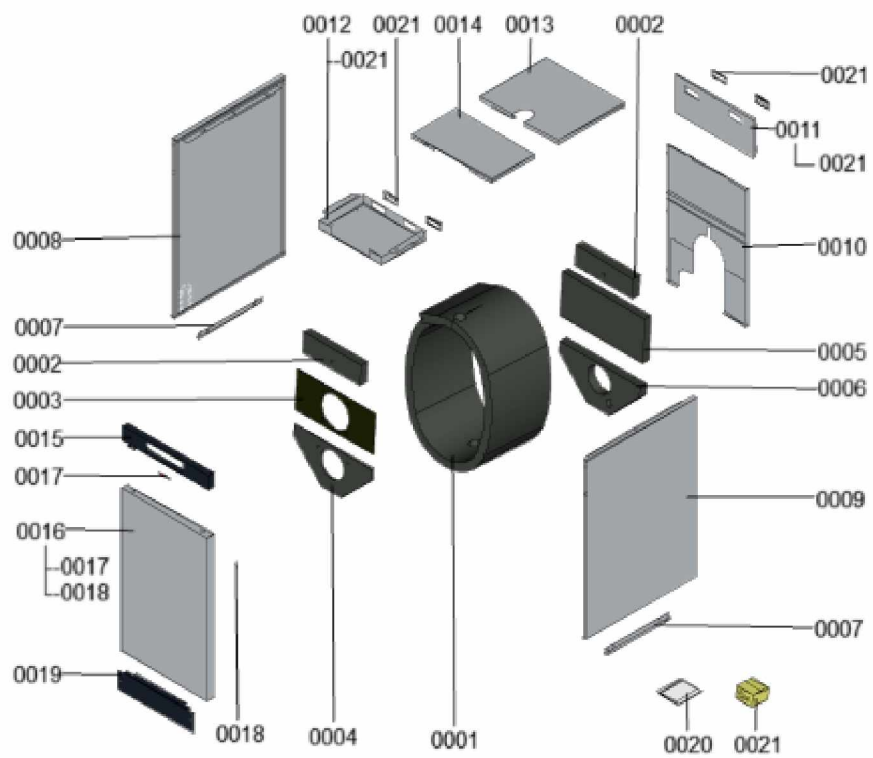

1.2. Graphique 7911331