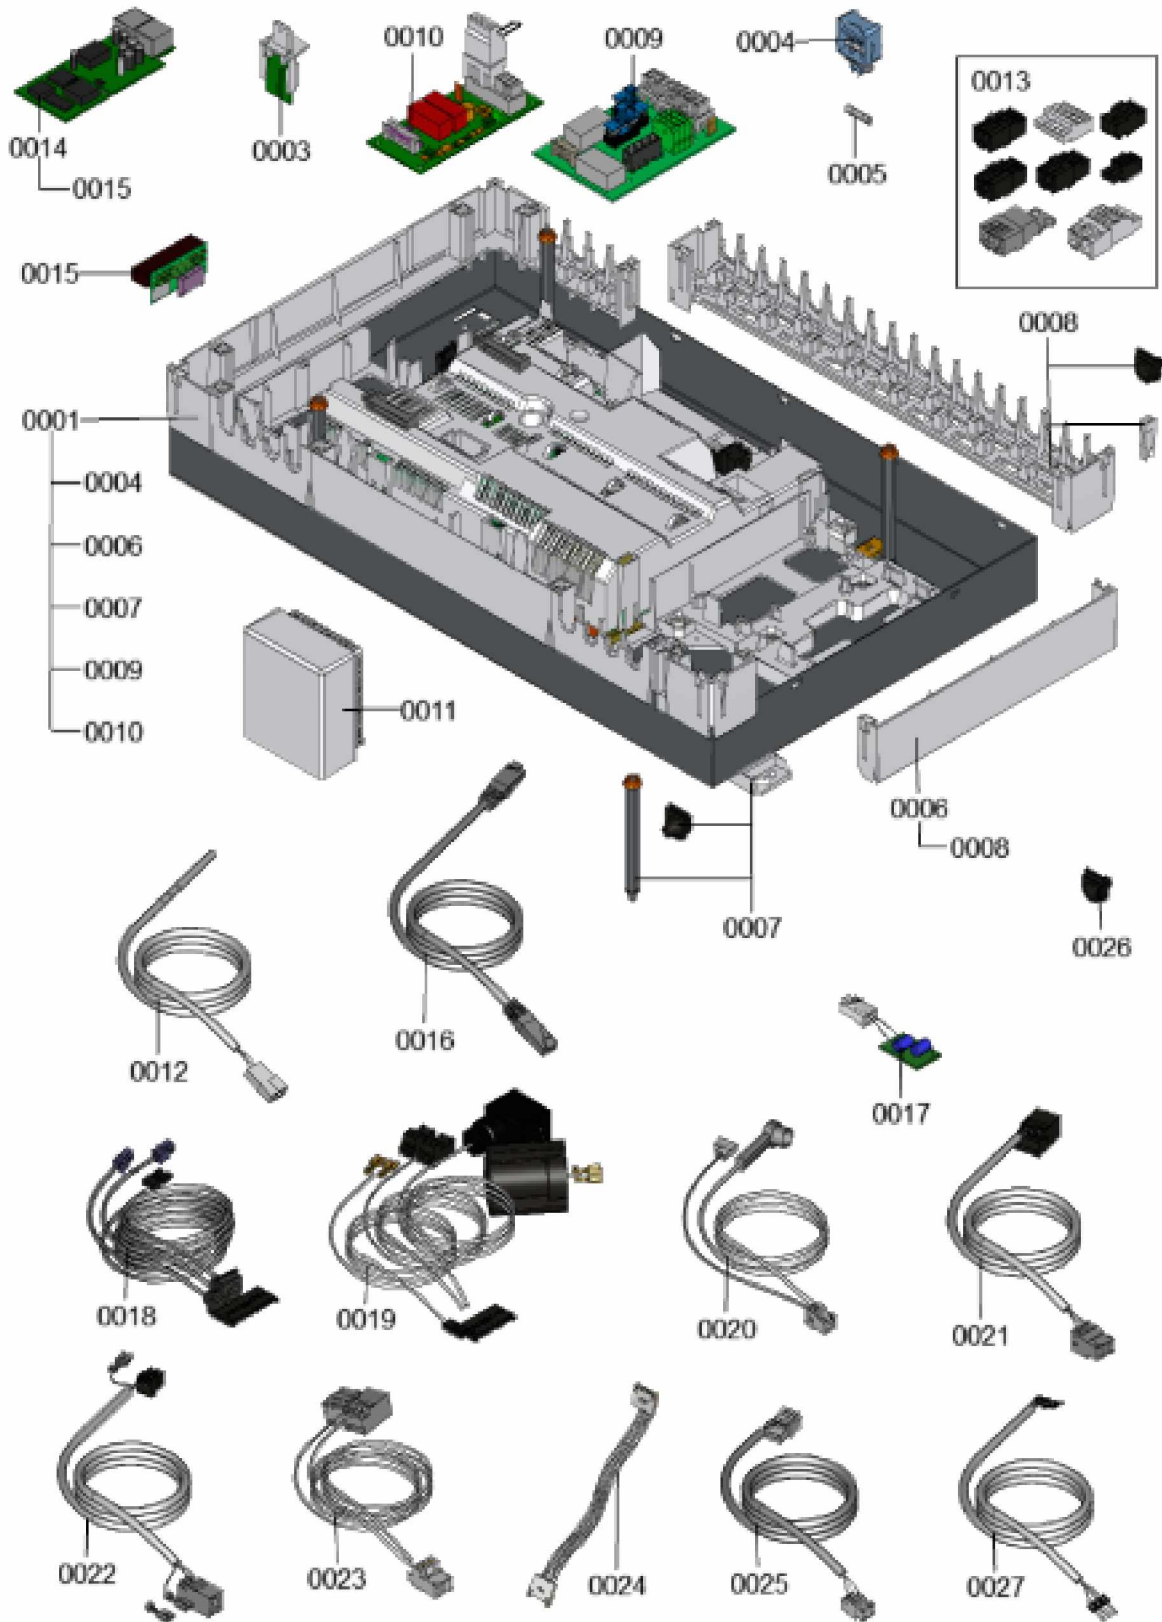

1.2. Graphique 7911768