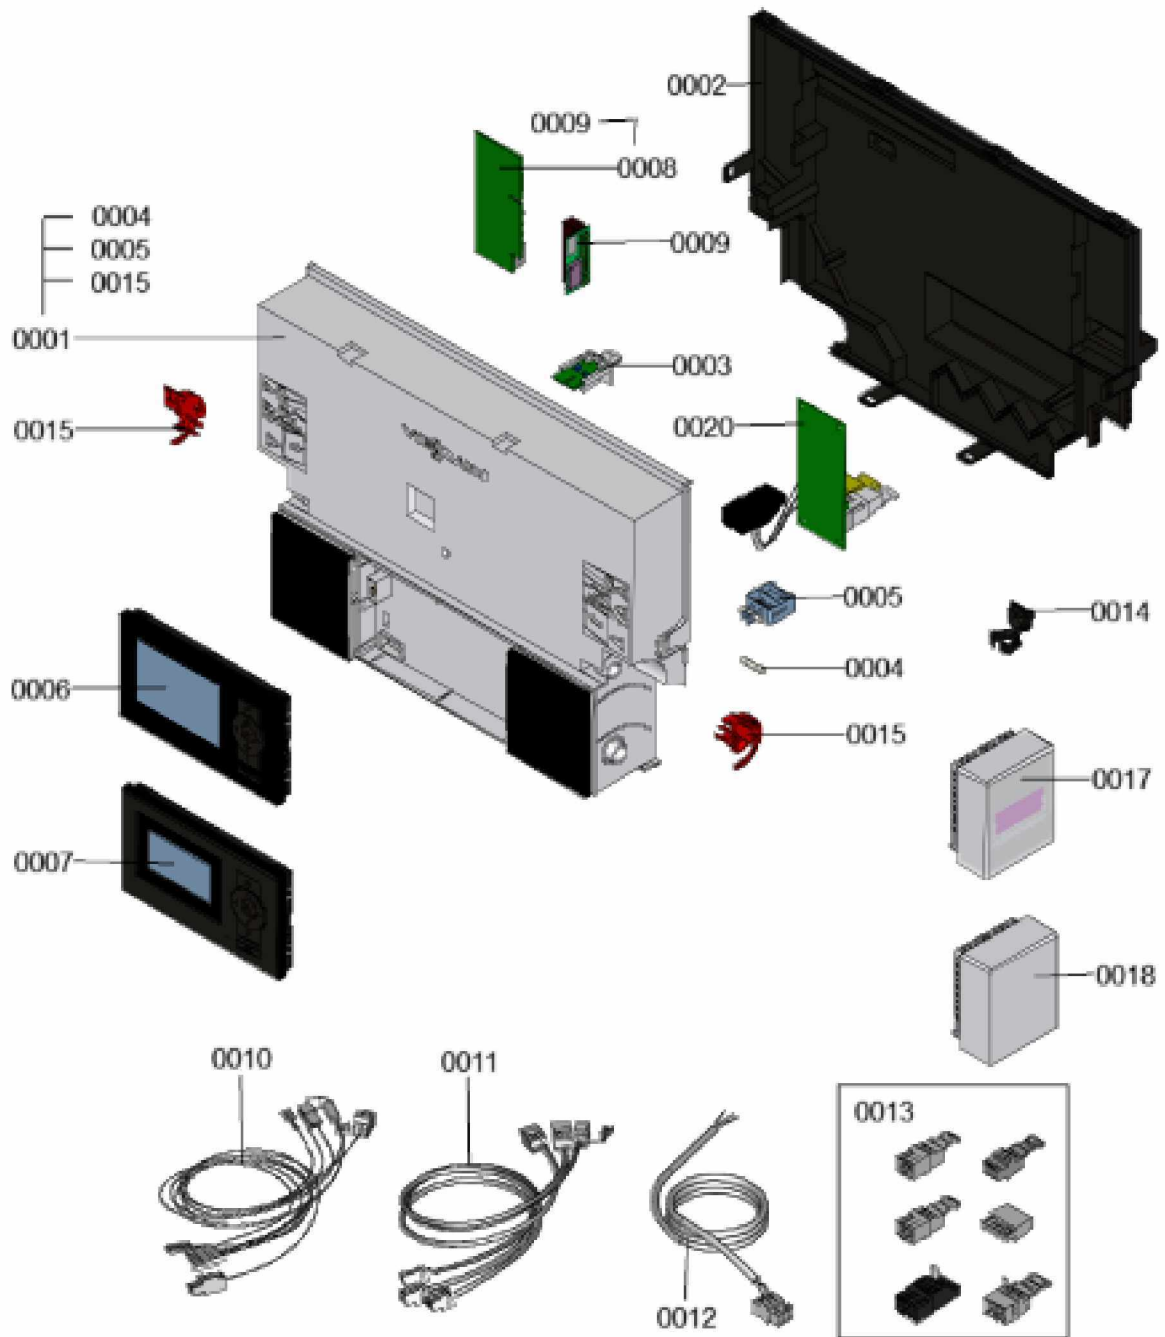

1.2. Graphique 7121689