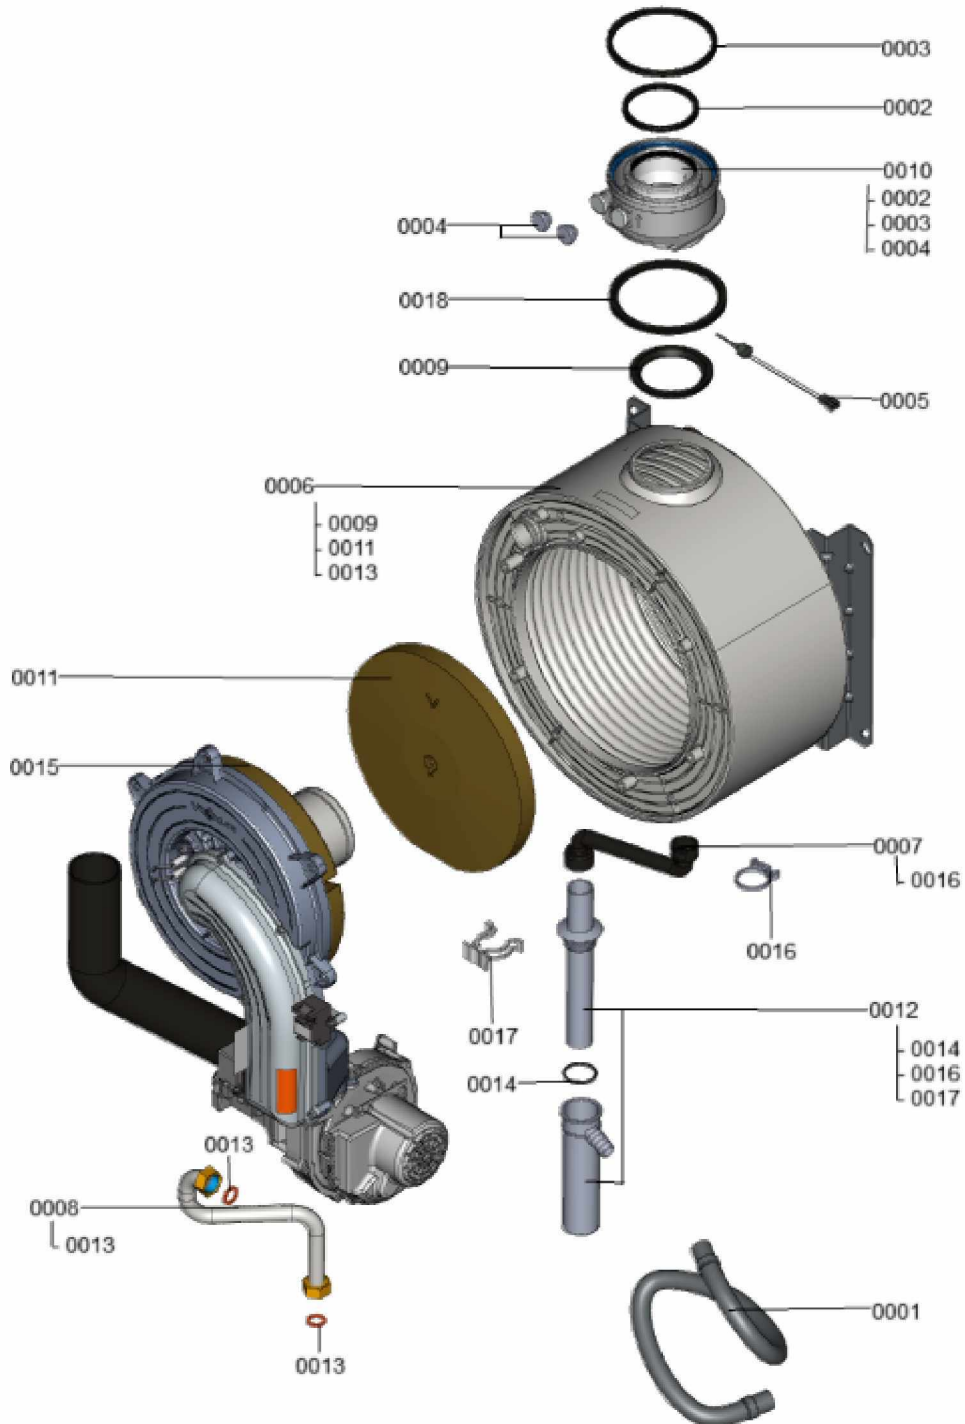

1.2. Graphique 7124381