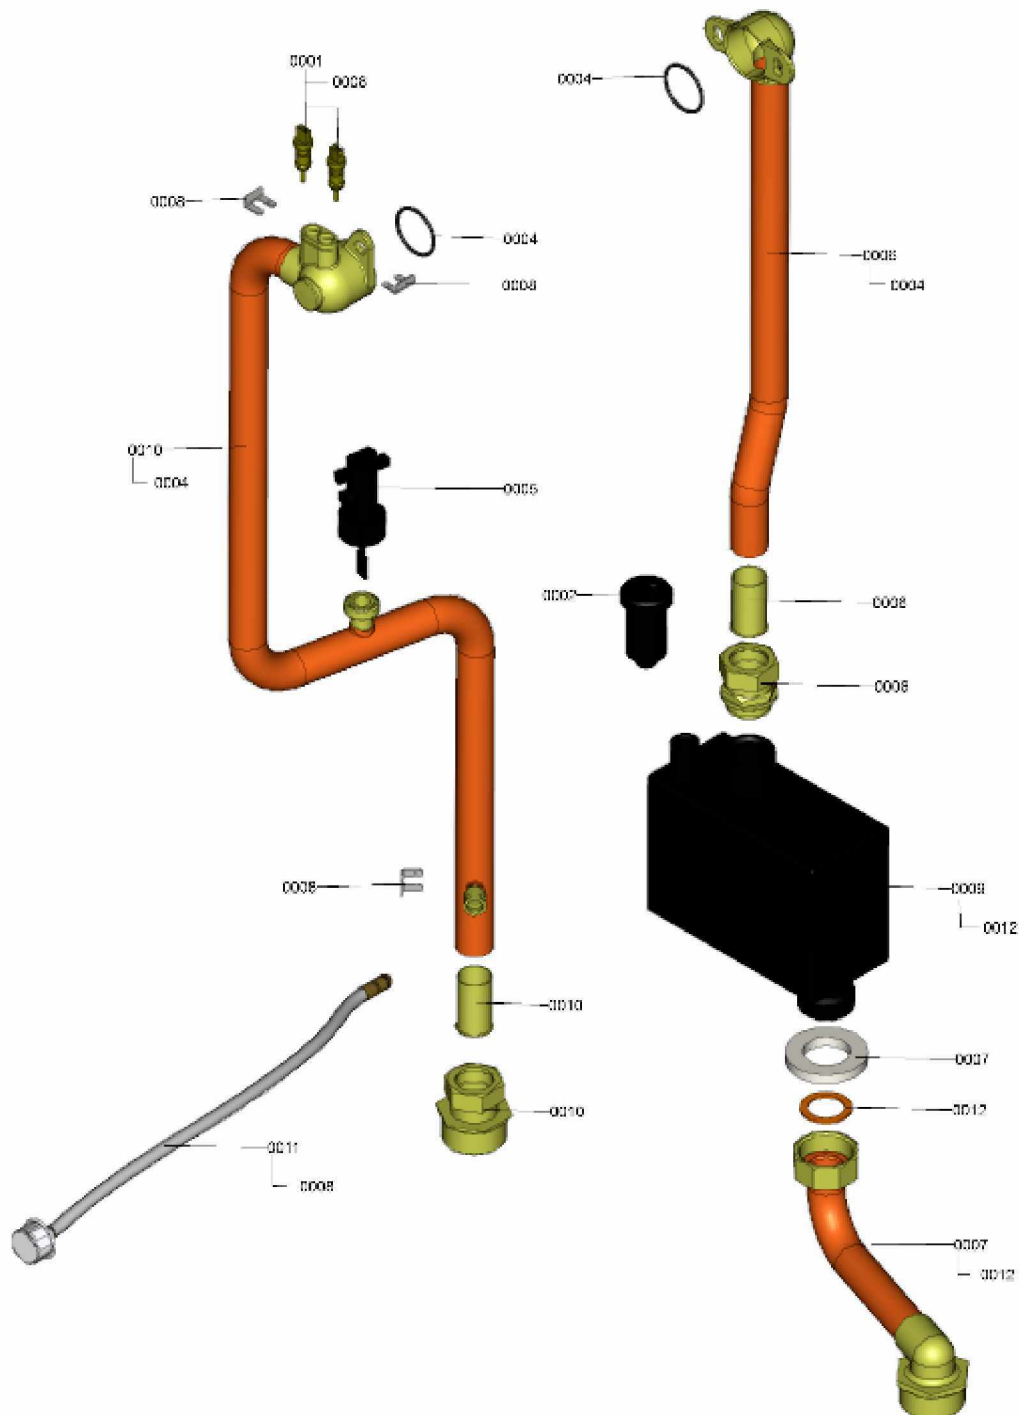

1.2. Graphique 7121679